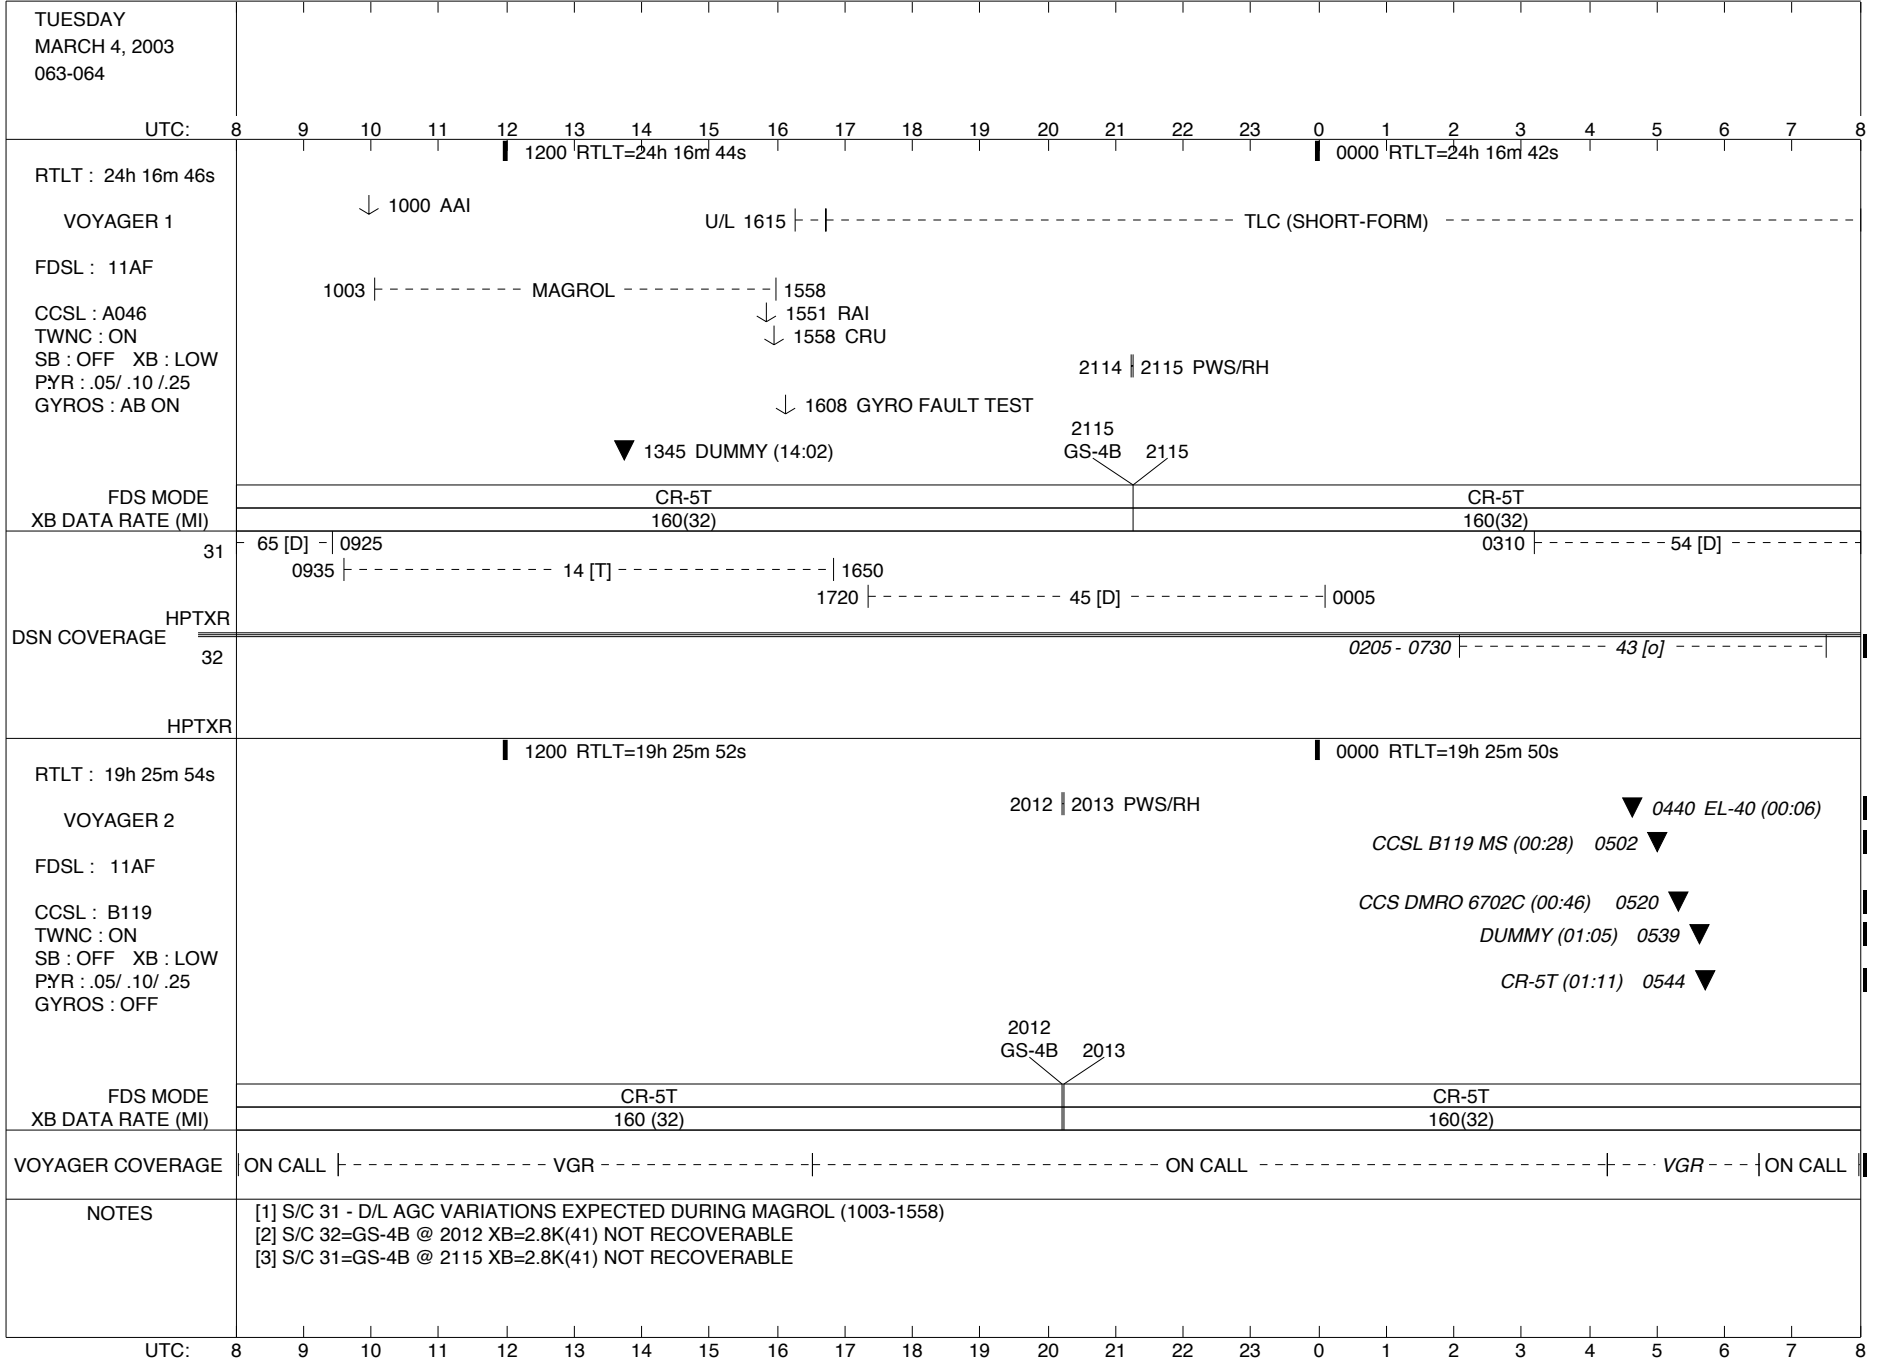

ISSUE DATE: 03/05/03 - 09:32

PST: 0 1 2 3 4 5 6 7 8 9 10 11 12 13 14 15 16 17 18 19 20 21 22 23 0