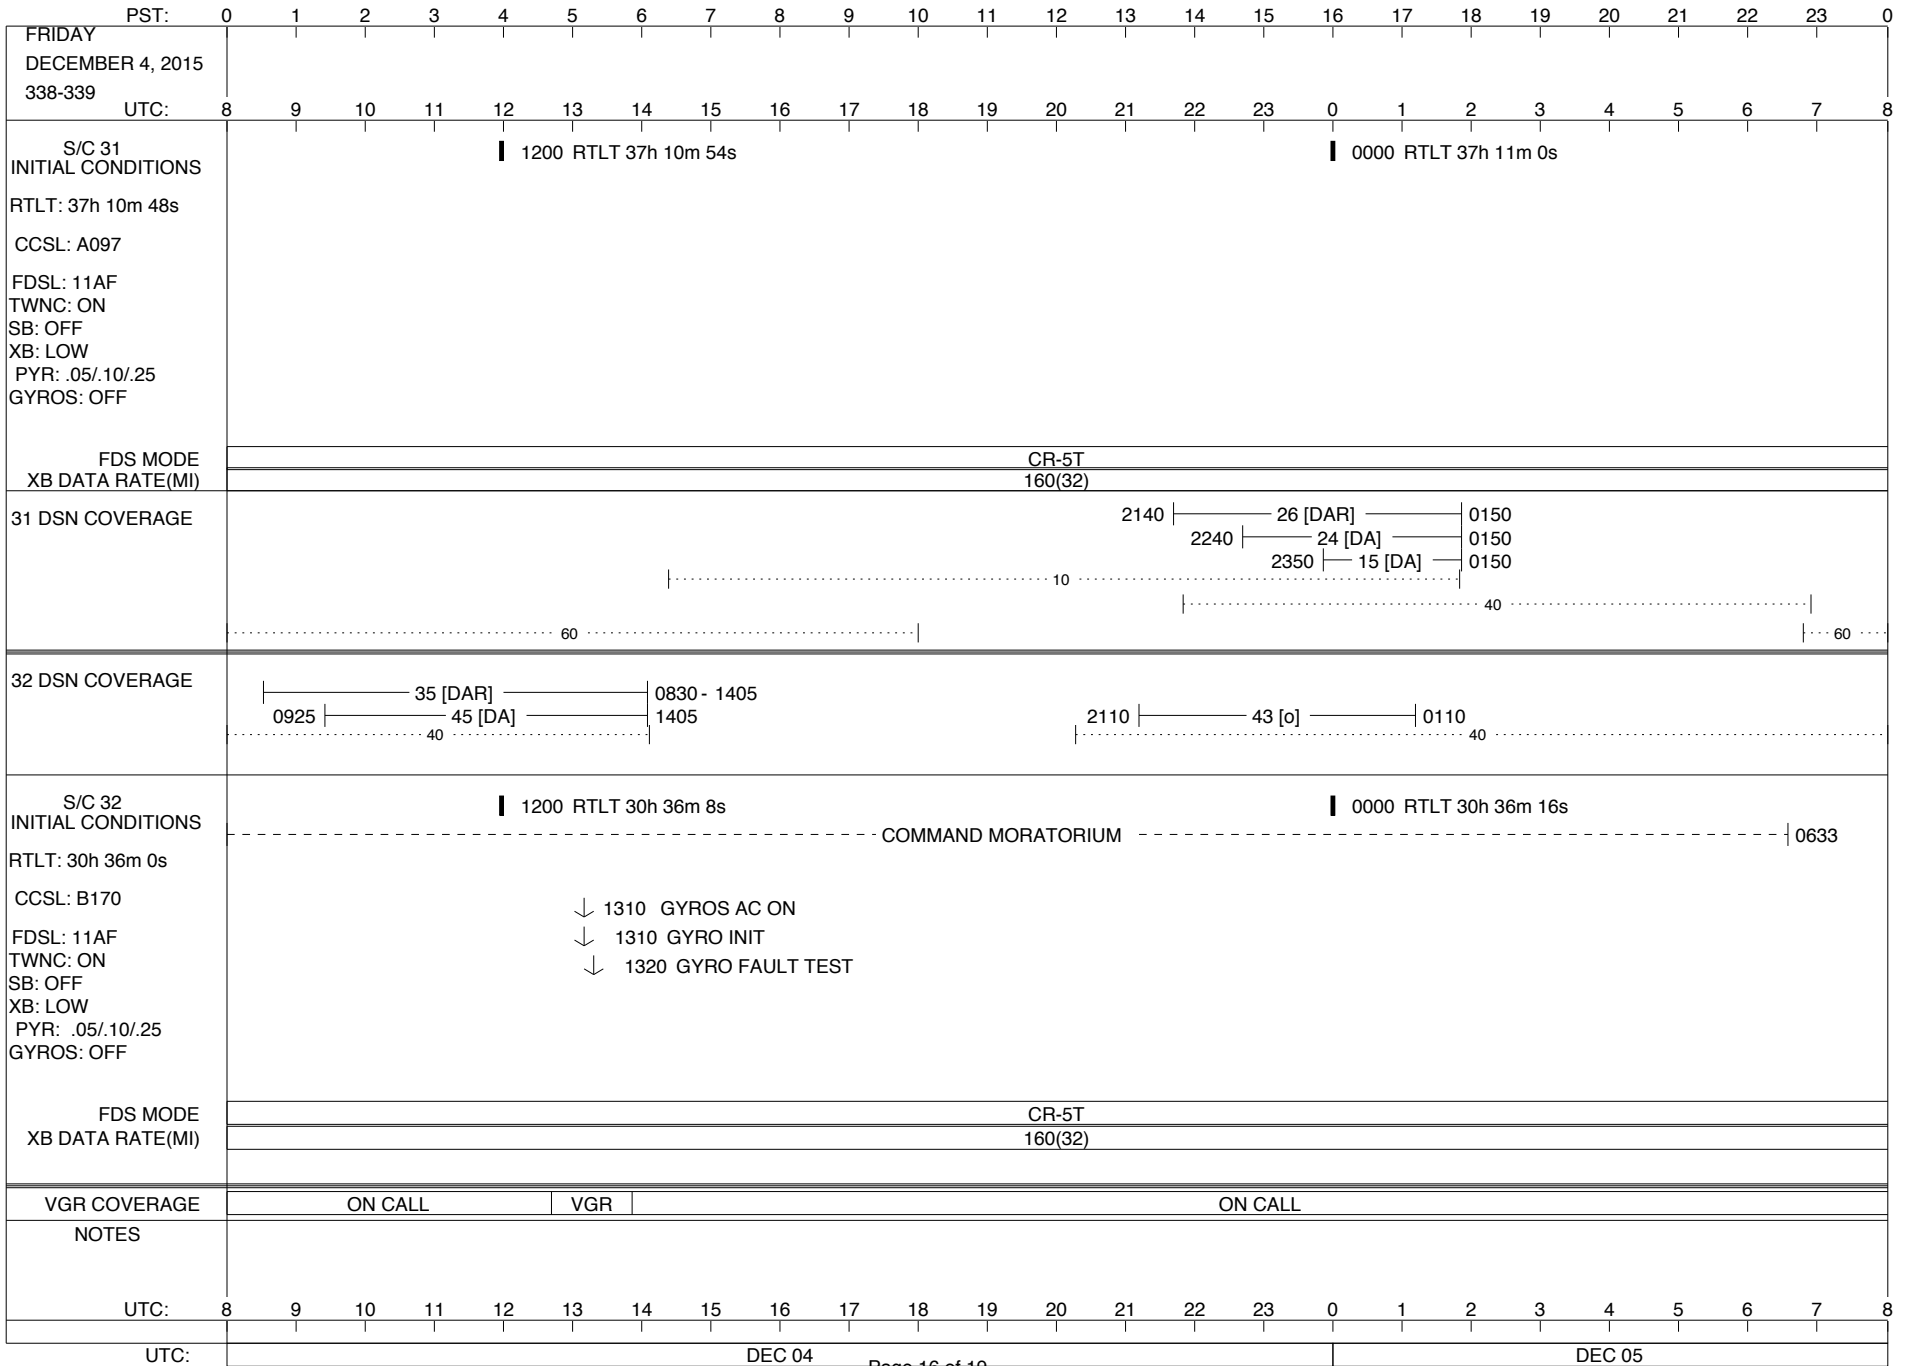

ISSUE DATE: 11/12/15 13:54