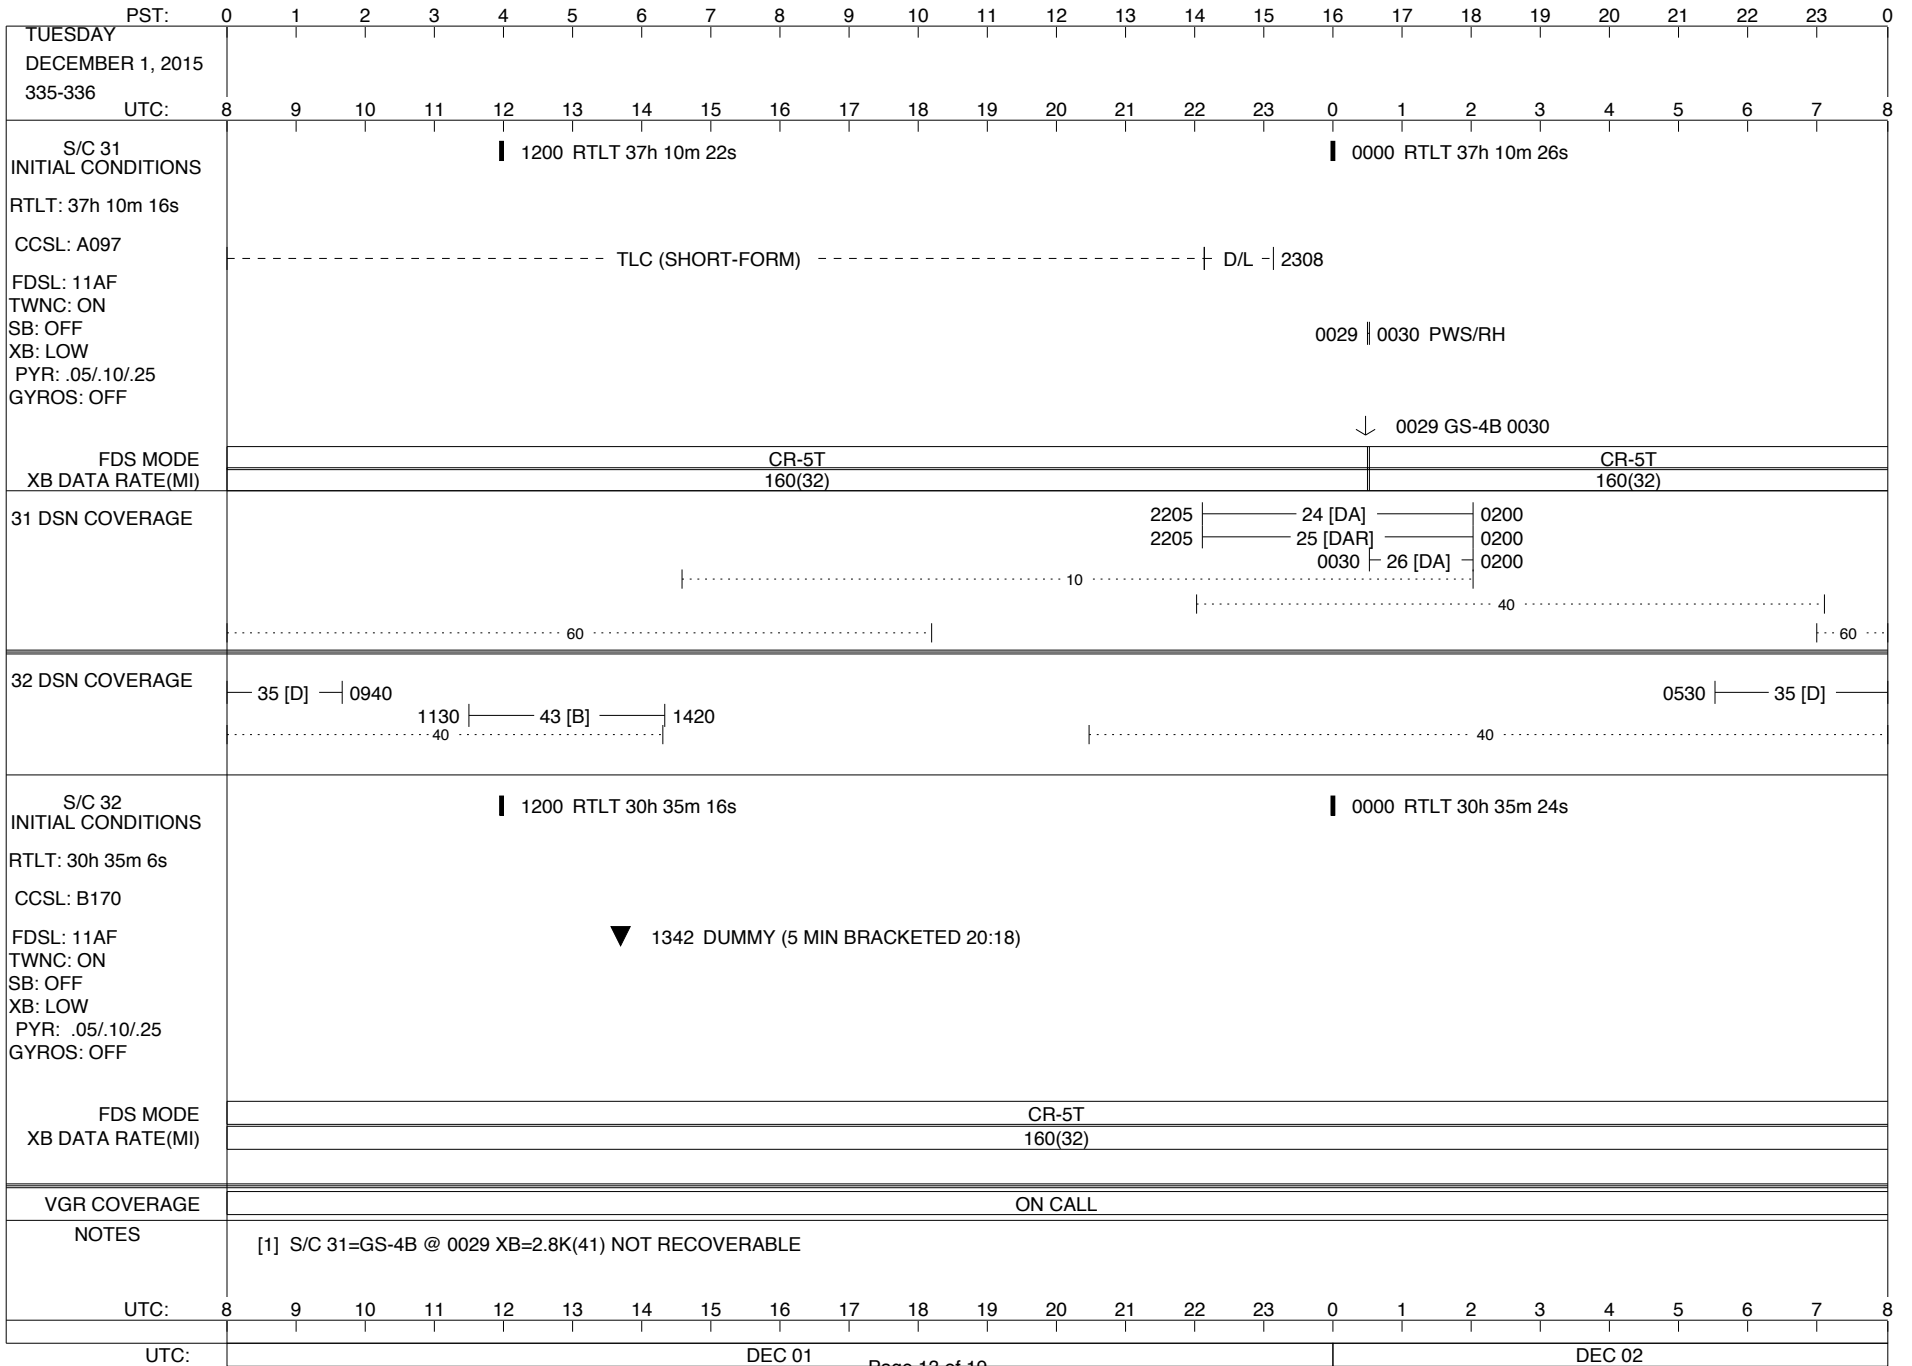

ISSUE DATE: 11/12/15 13:54