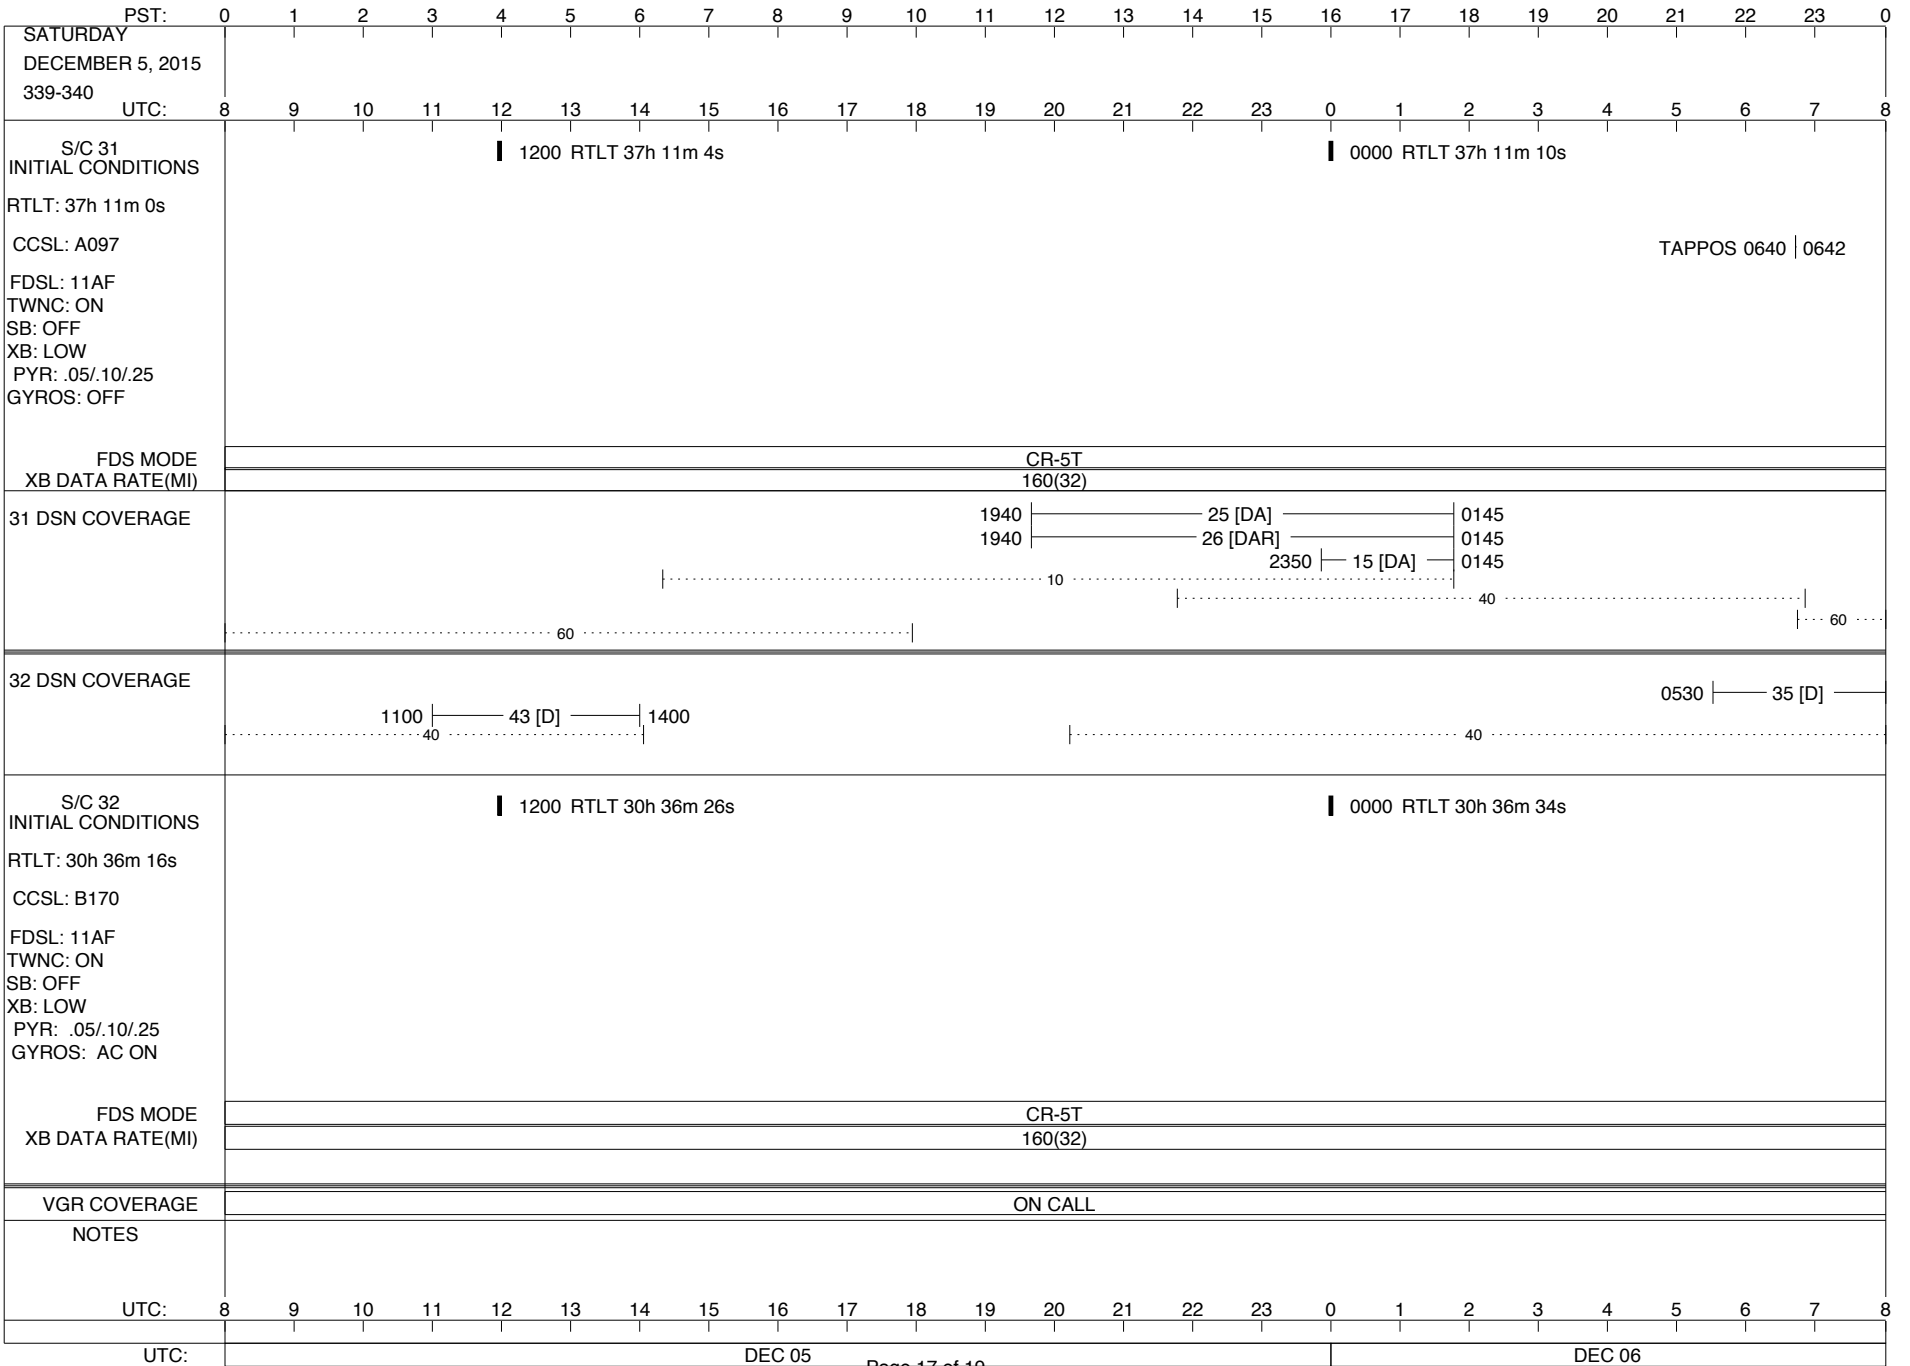

ISSUE DATE: 11/12/15 13:54