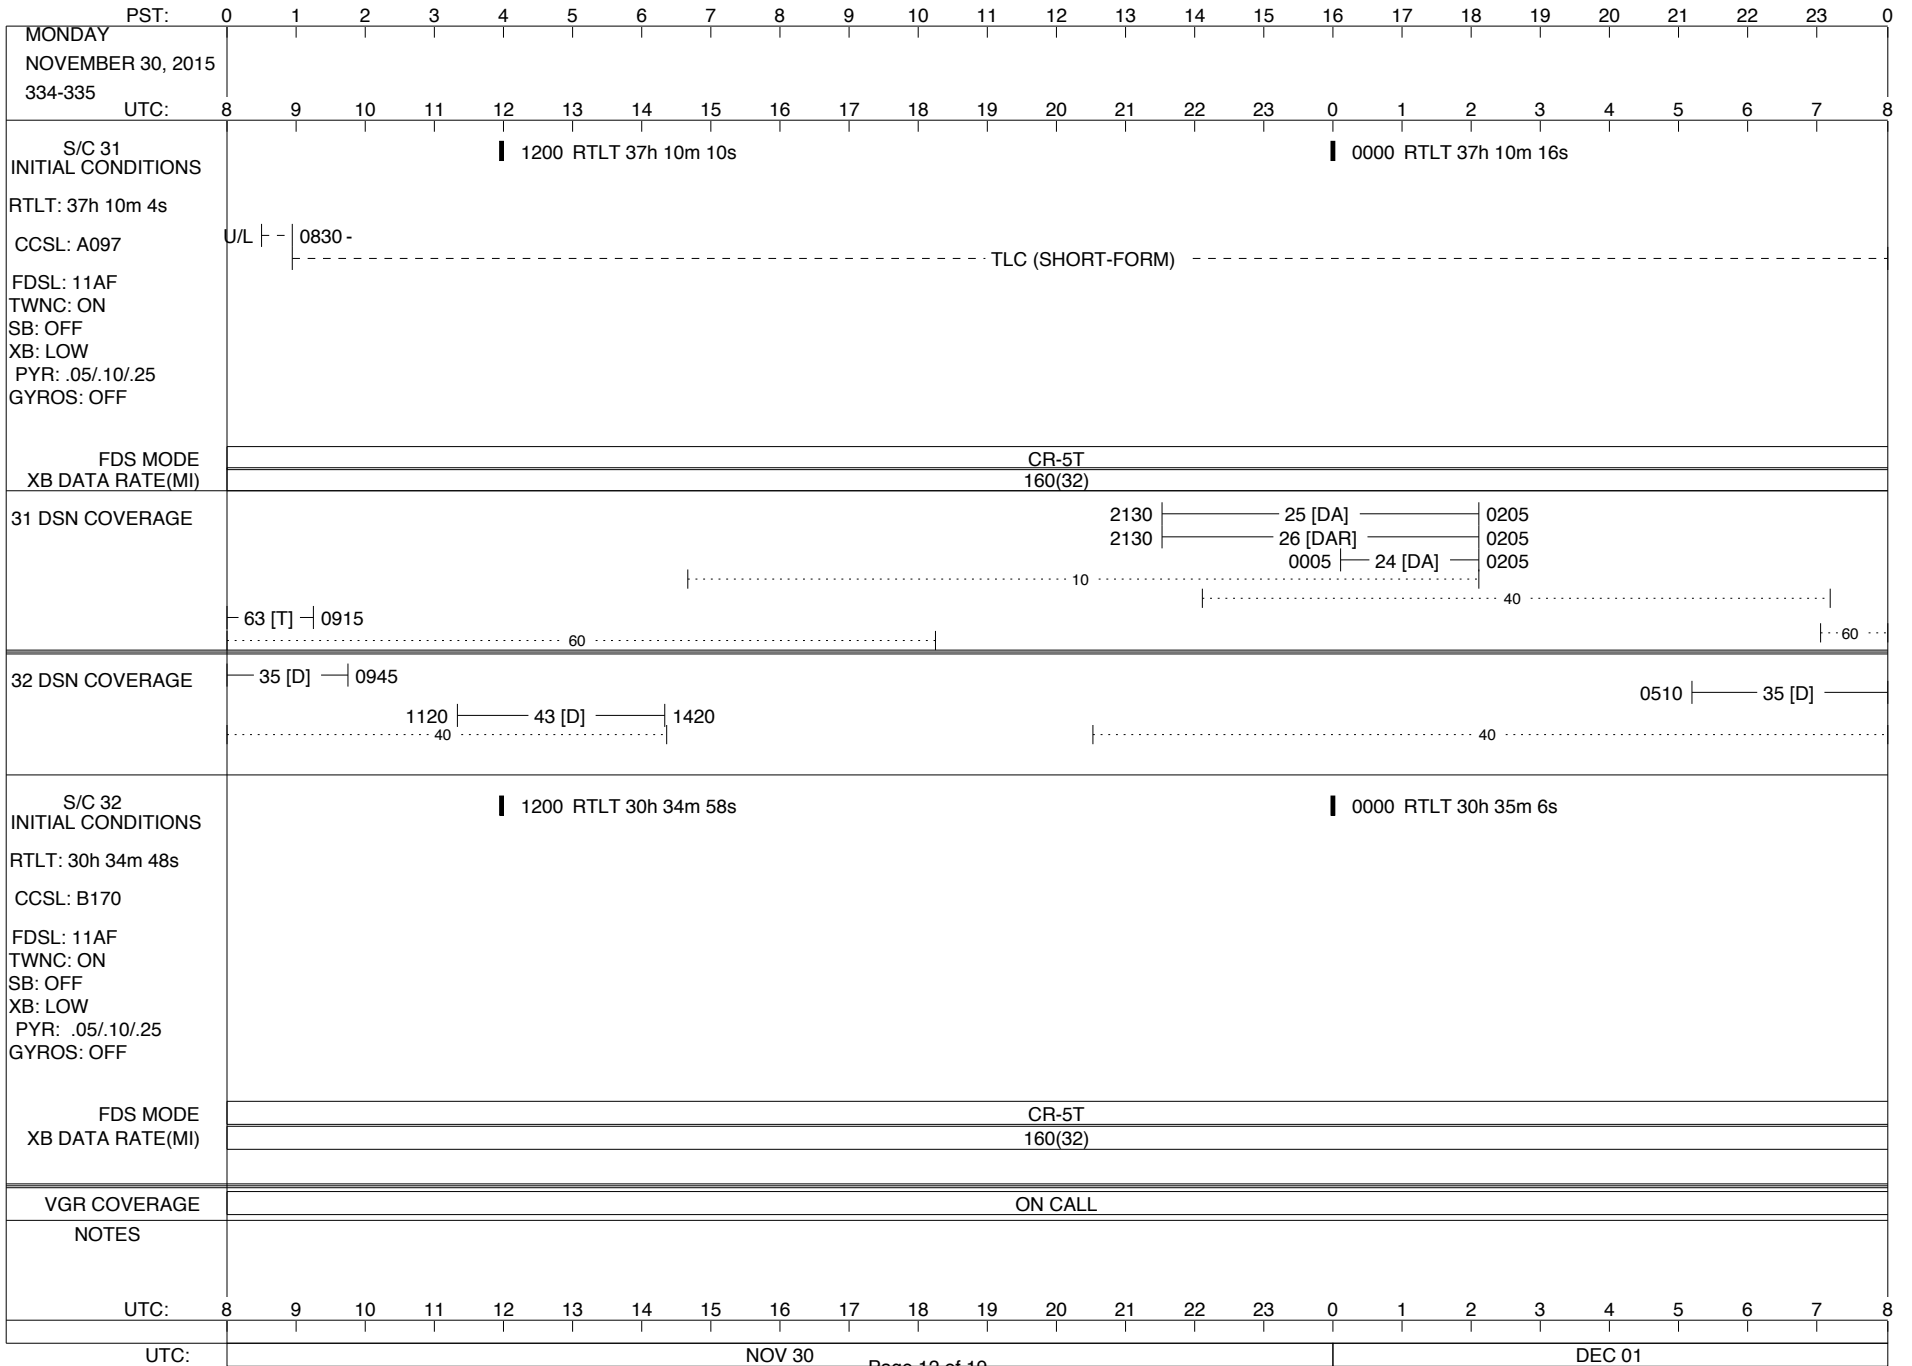

ISSUE DATE: 11/12/15 13:54