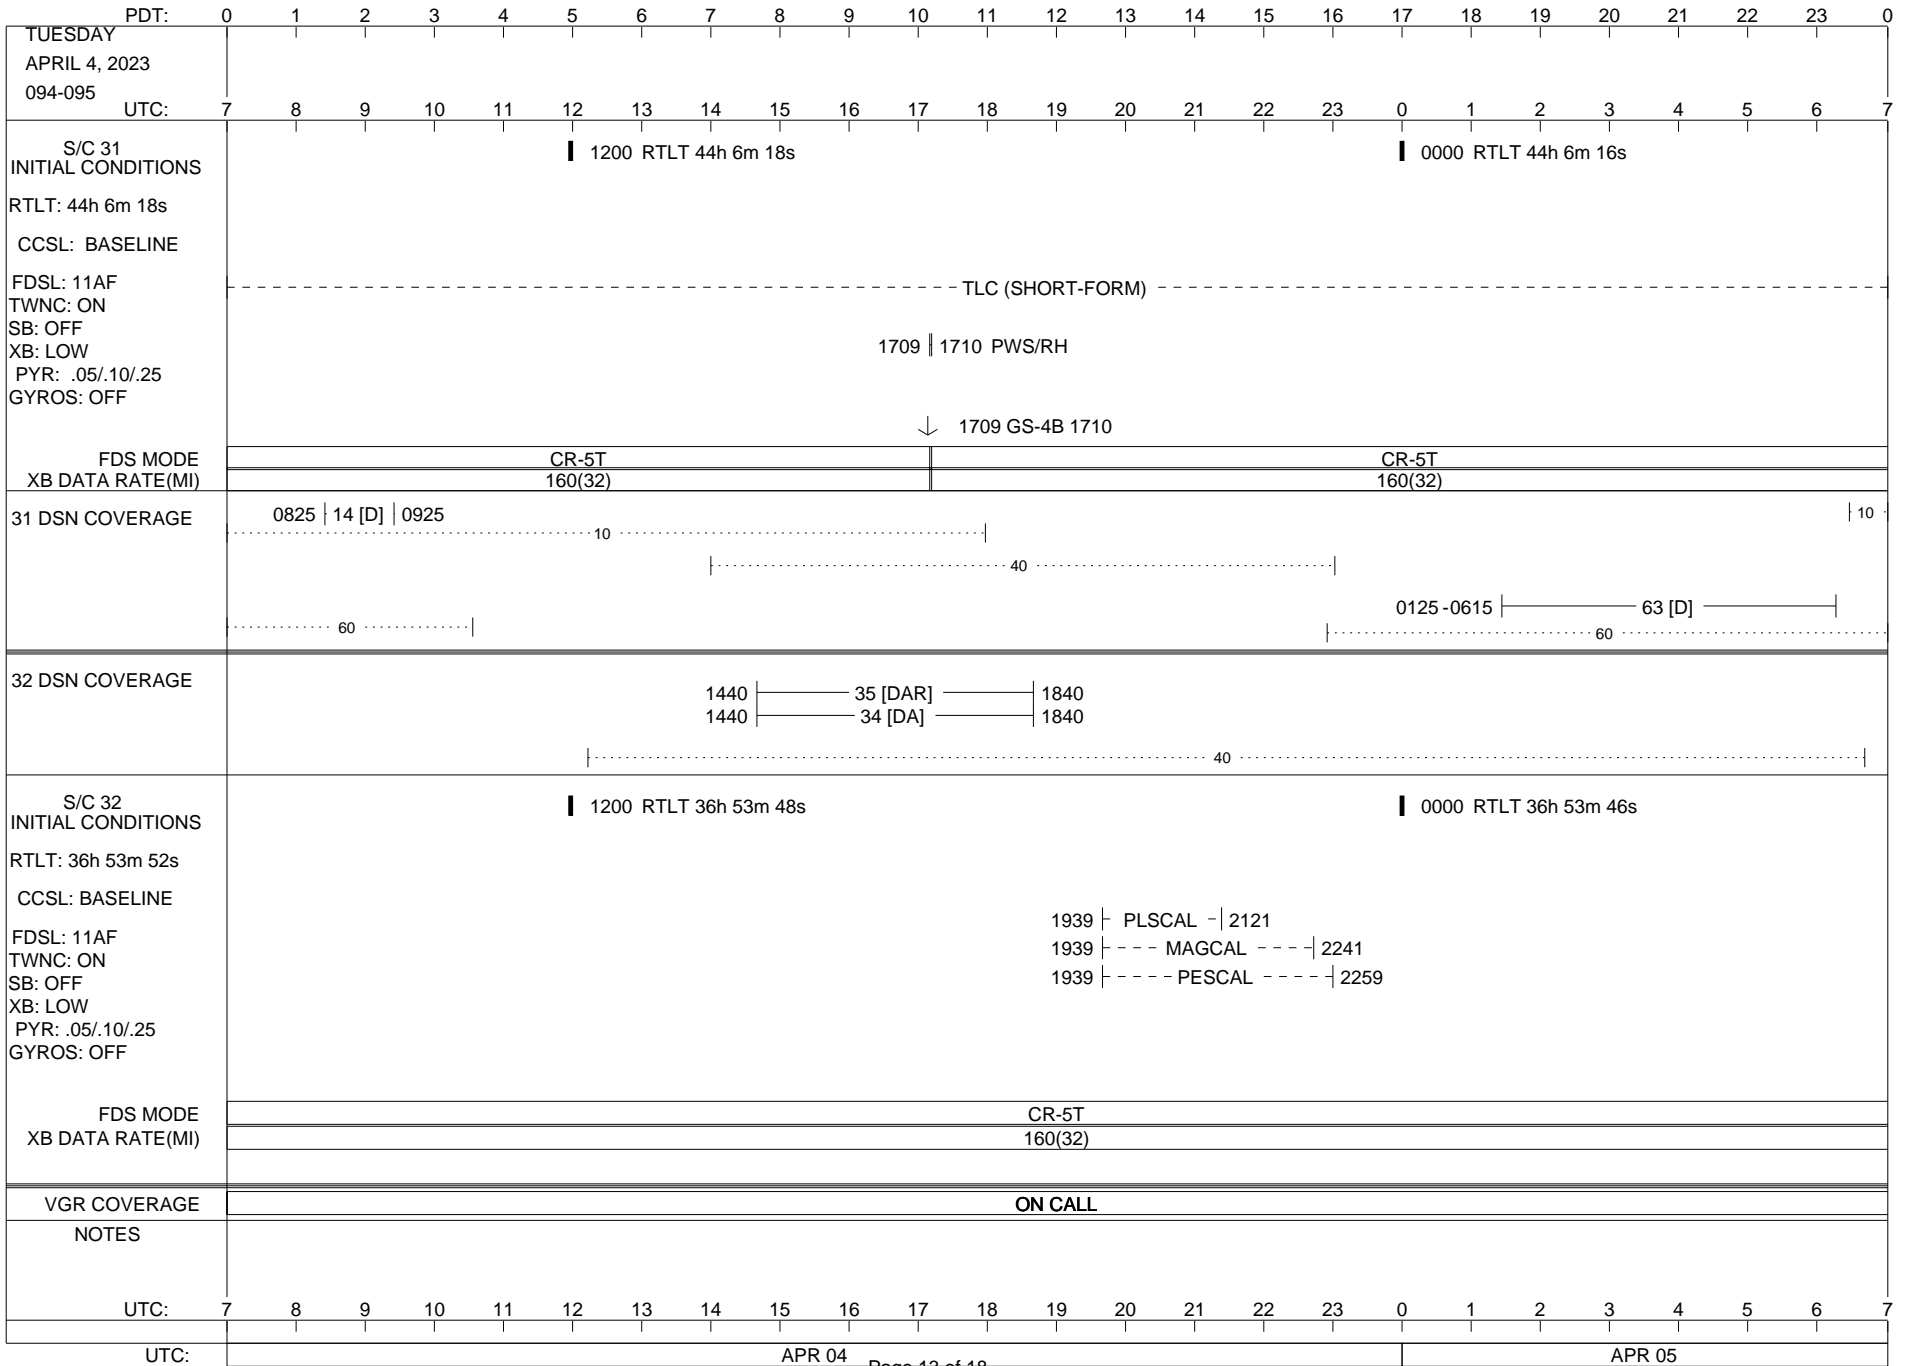

ISSUE DATE: 03/22/23 08:41