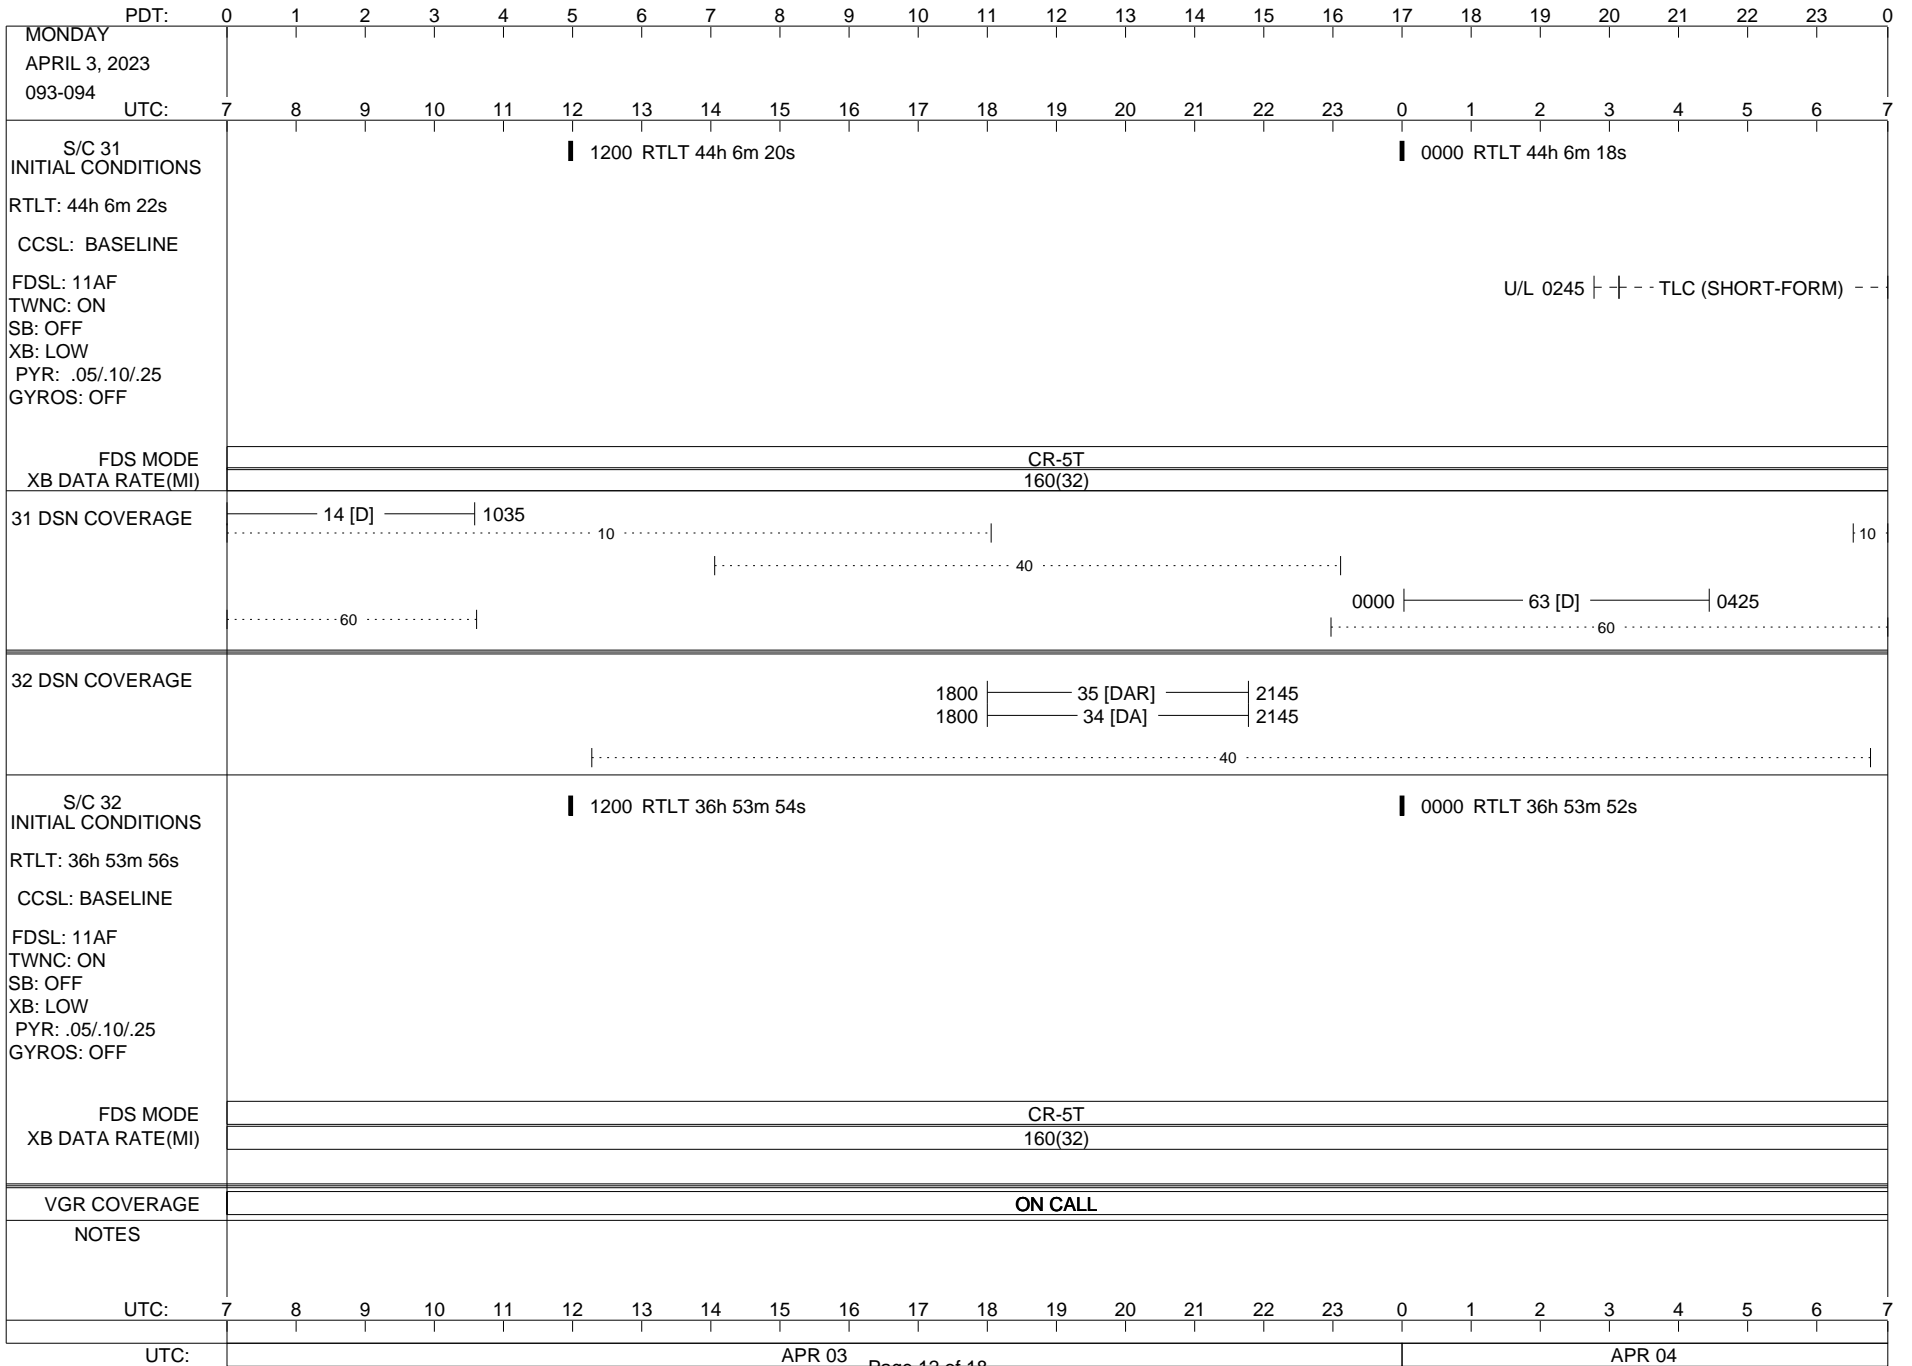

ISSUE DATE: 03/22/23 08:41