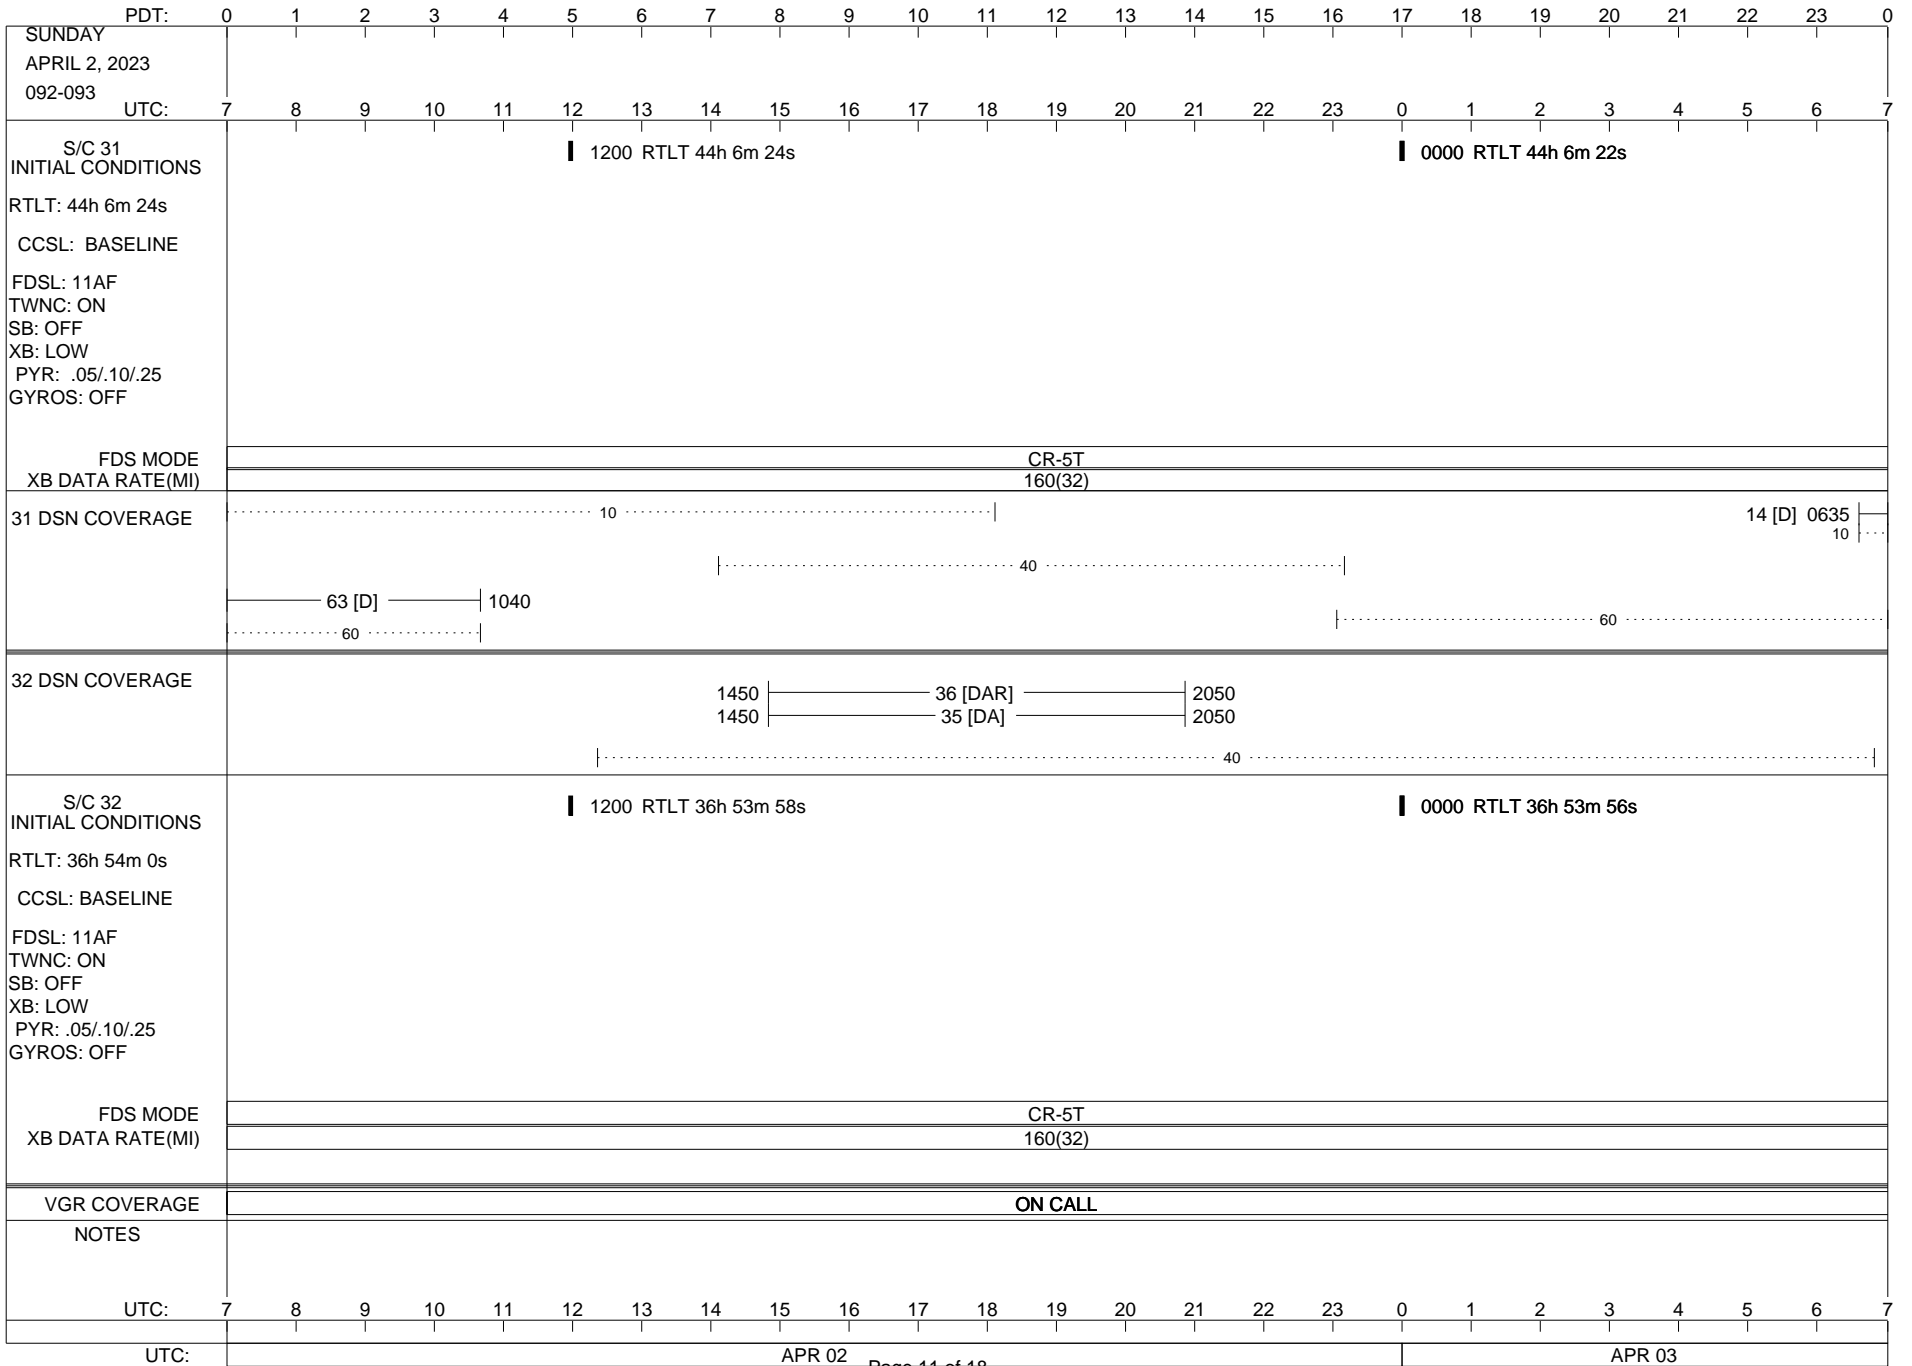

ISSUE DATE: 03/22/23 08:41