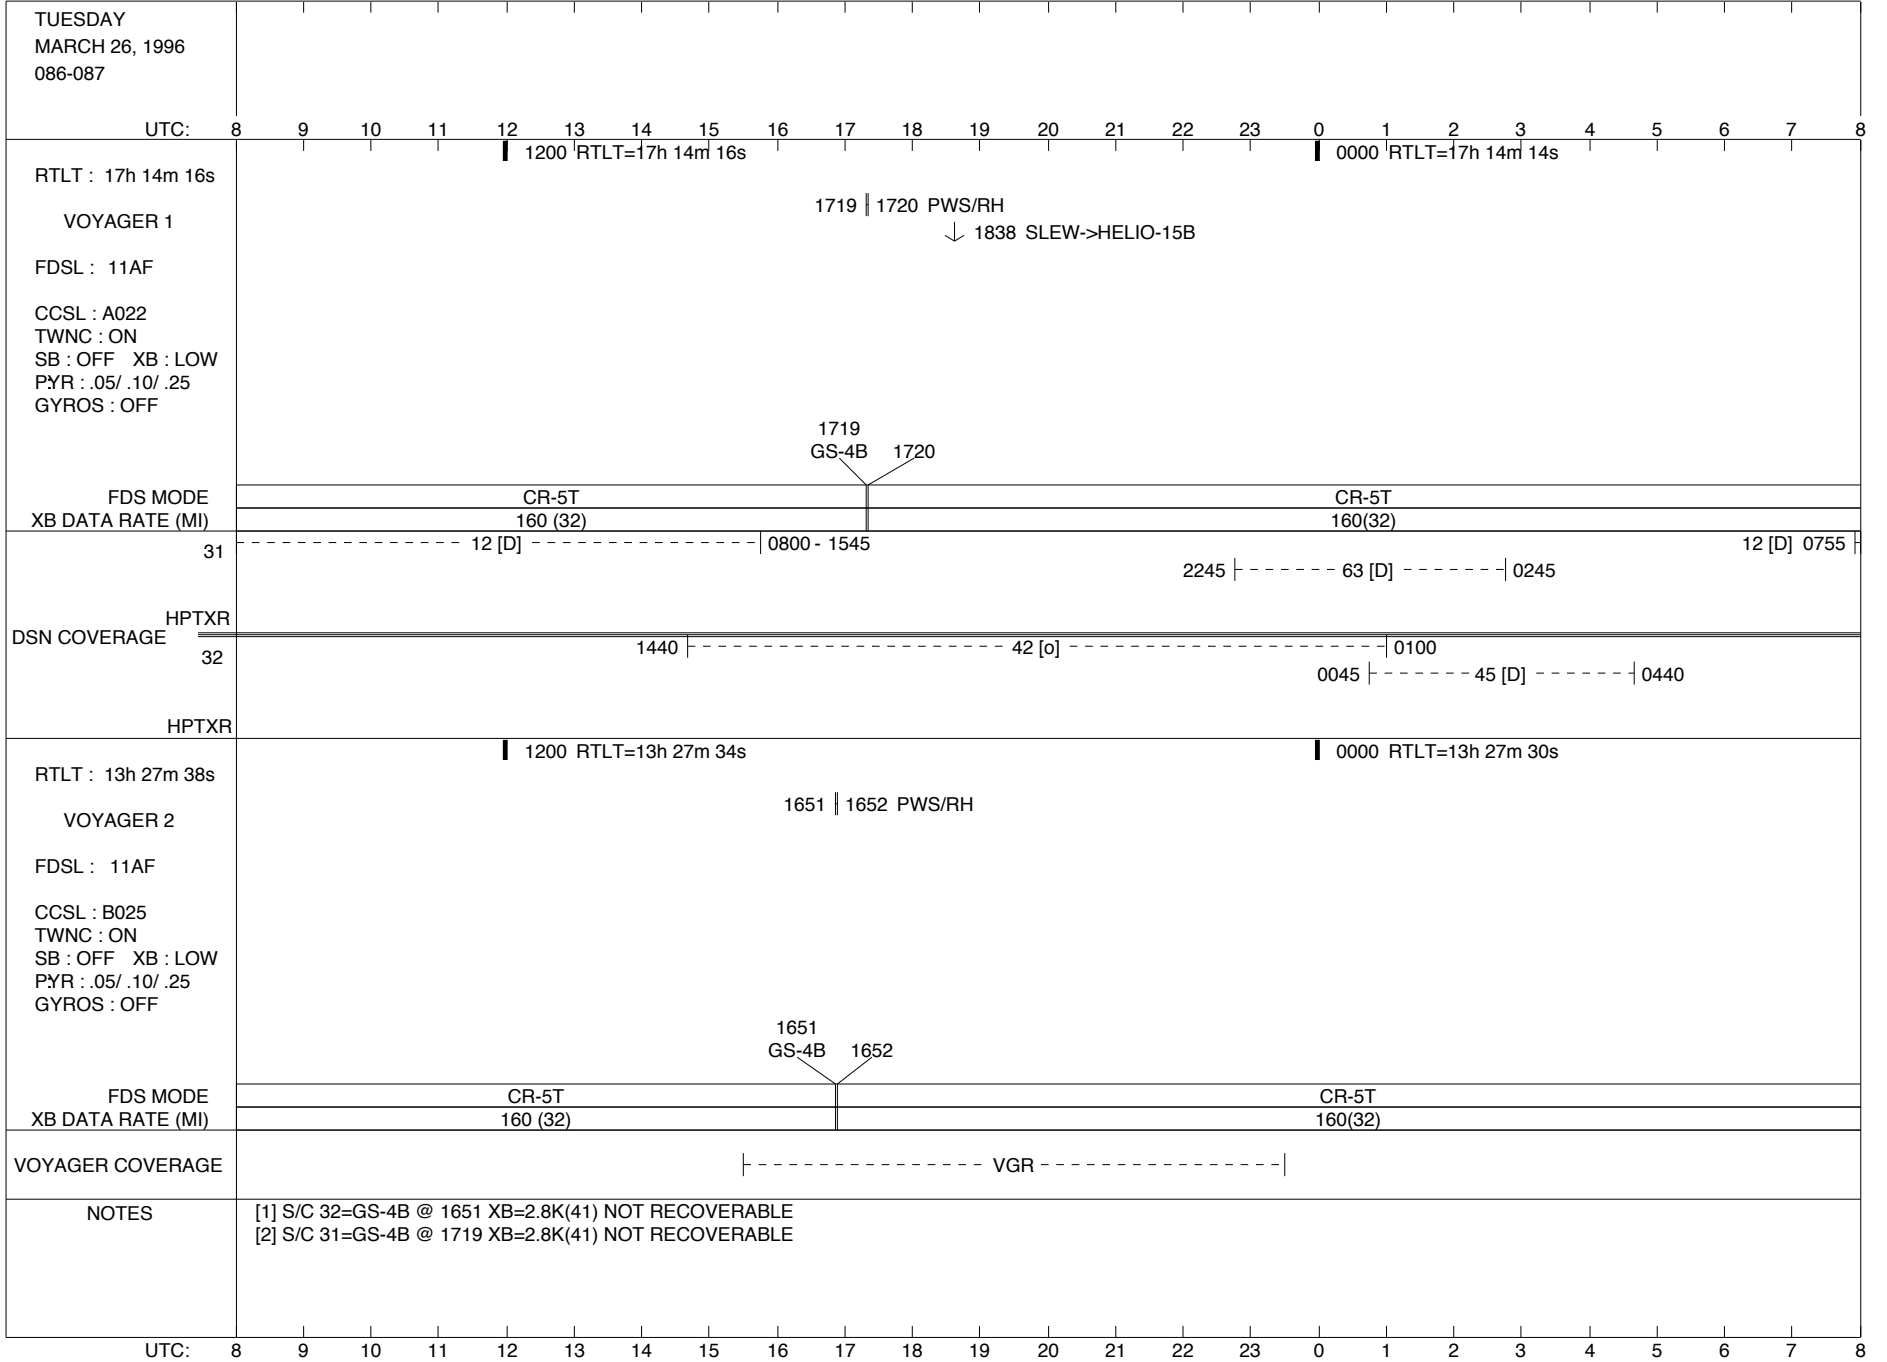

ISSUE DATE: 03/20/96 - 09:04

PST: 0 1 2 3 4 5 6 7 8 9 10 11 12 13 14 15 16 17 18 19 20 21 22 23 0