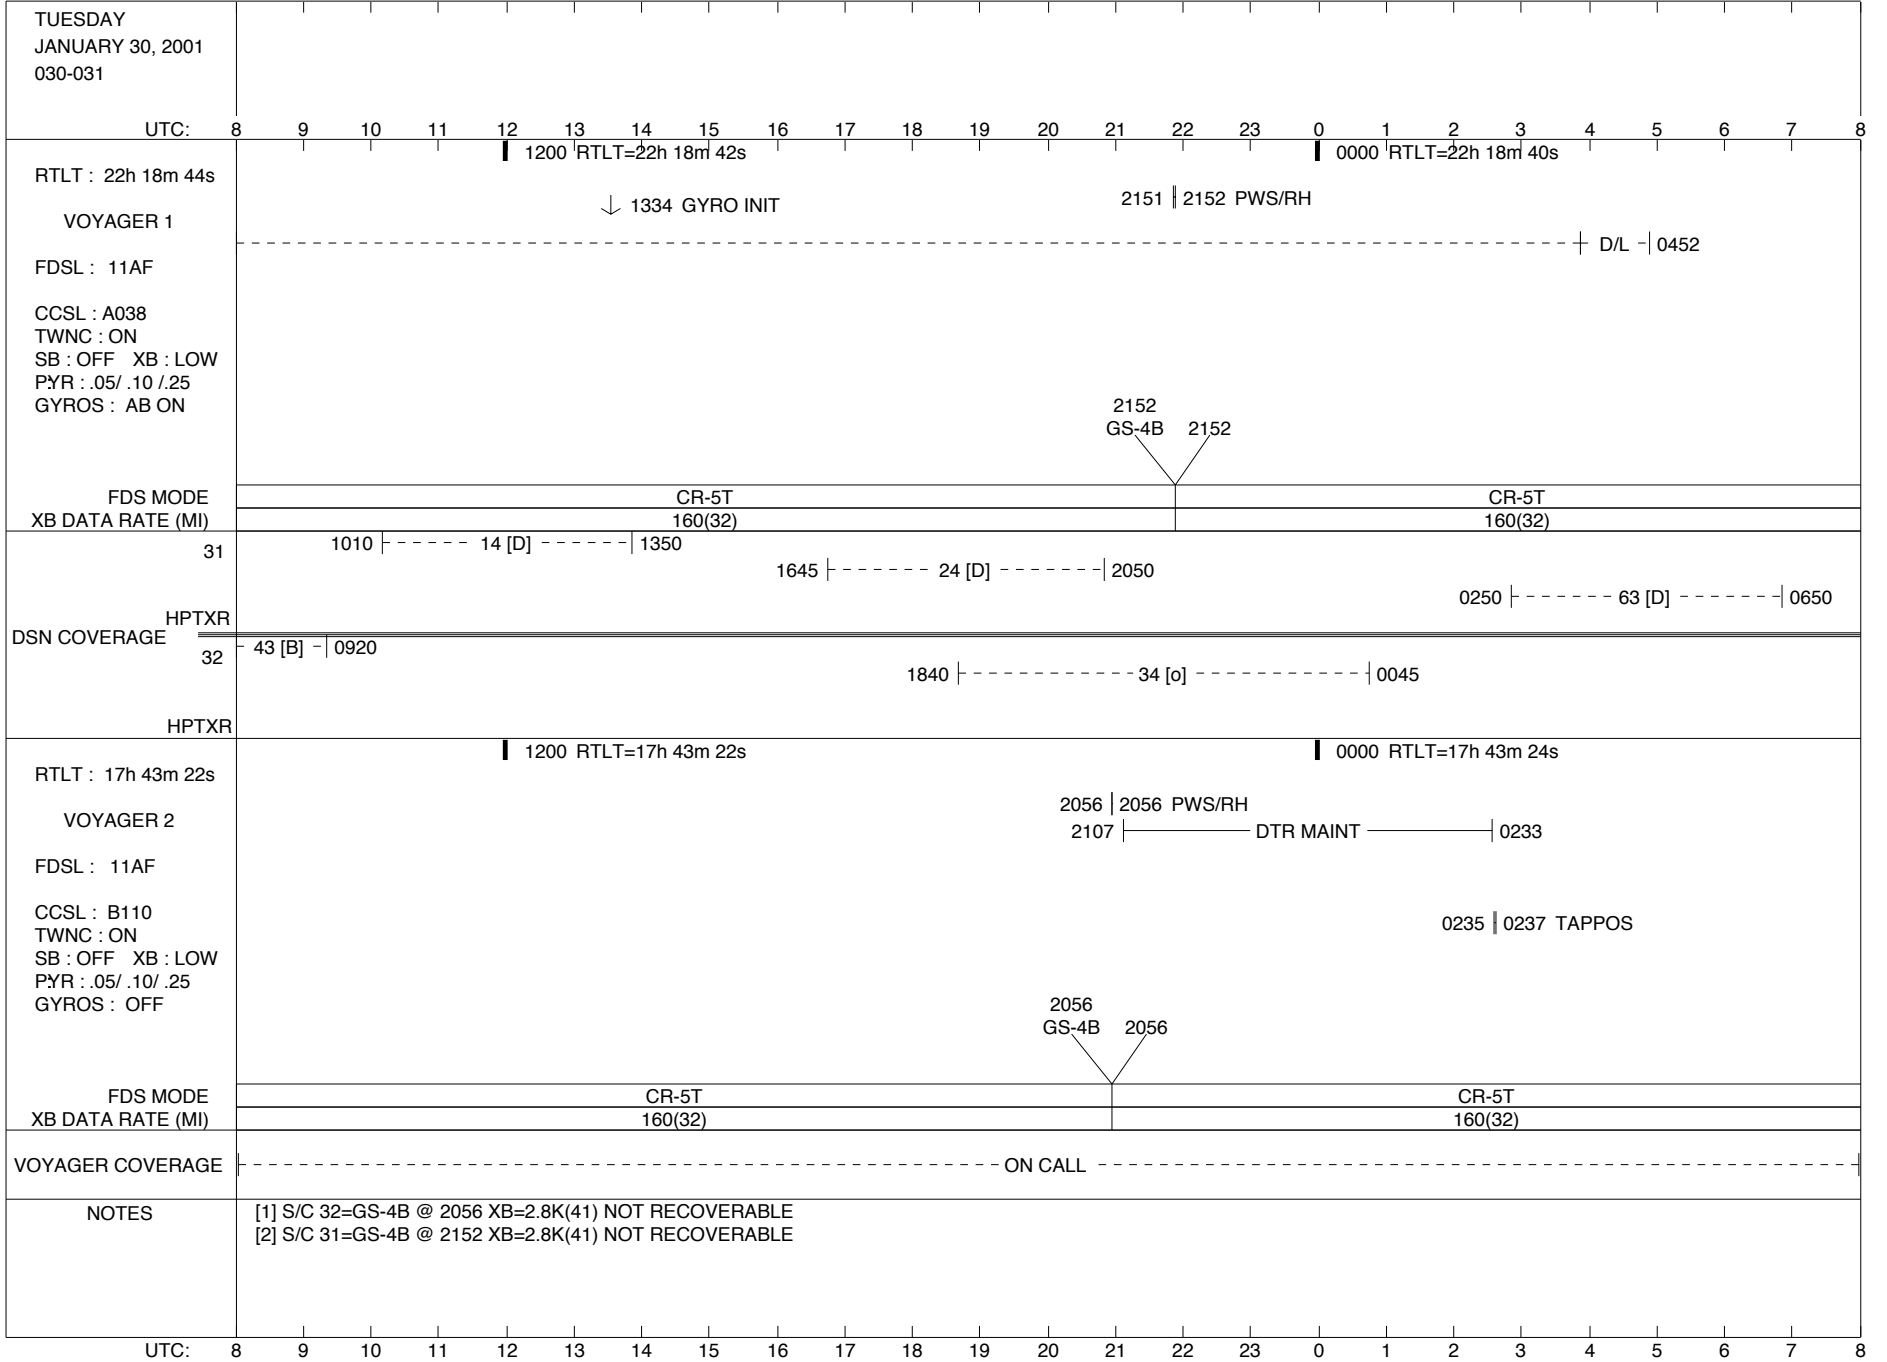

ISSUE DATE: 01/18/01 - 16:21

PST: 0 1 2 3 4 5 6 7 8 9 10 11 12 13 14 15 16 17 18 19 20 21 22 23 0

UTC: 8 9 10 11 12 13 14 15 16 17 18 19 20 21 22 23 0 1 2 3 4 5 6 7 8