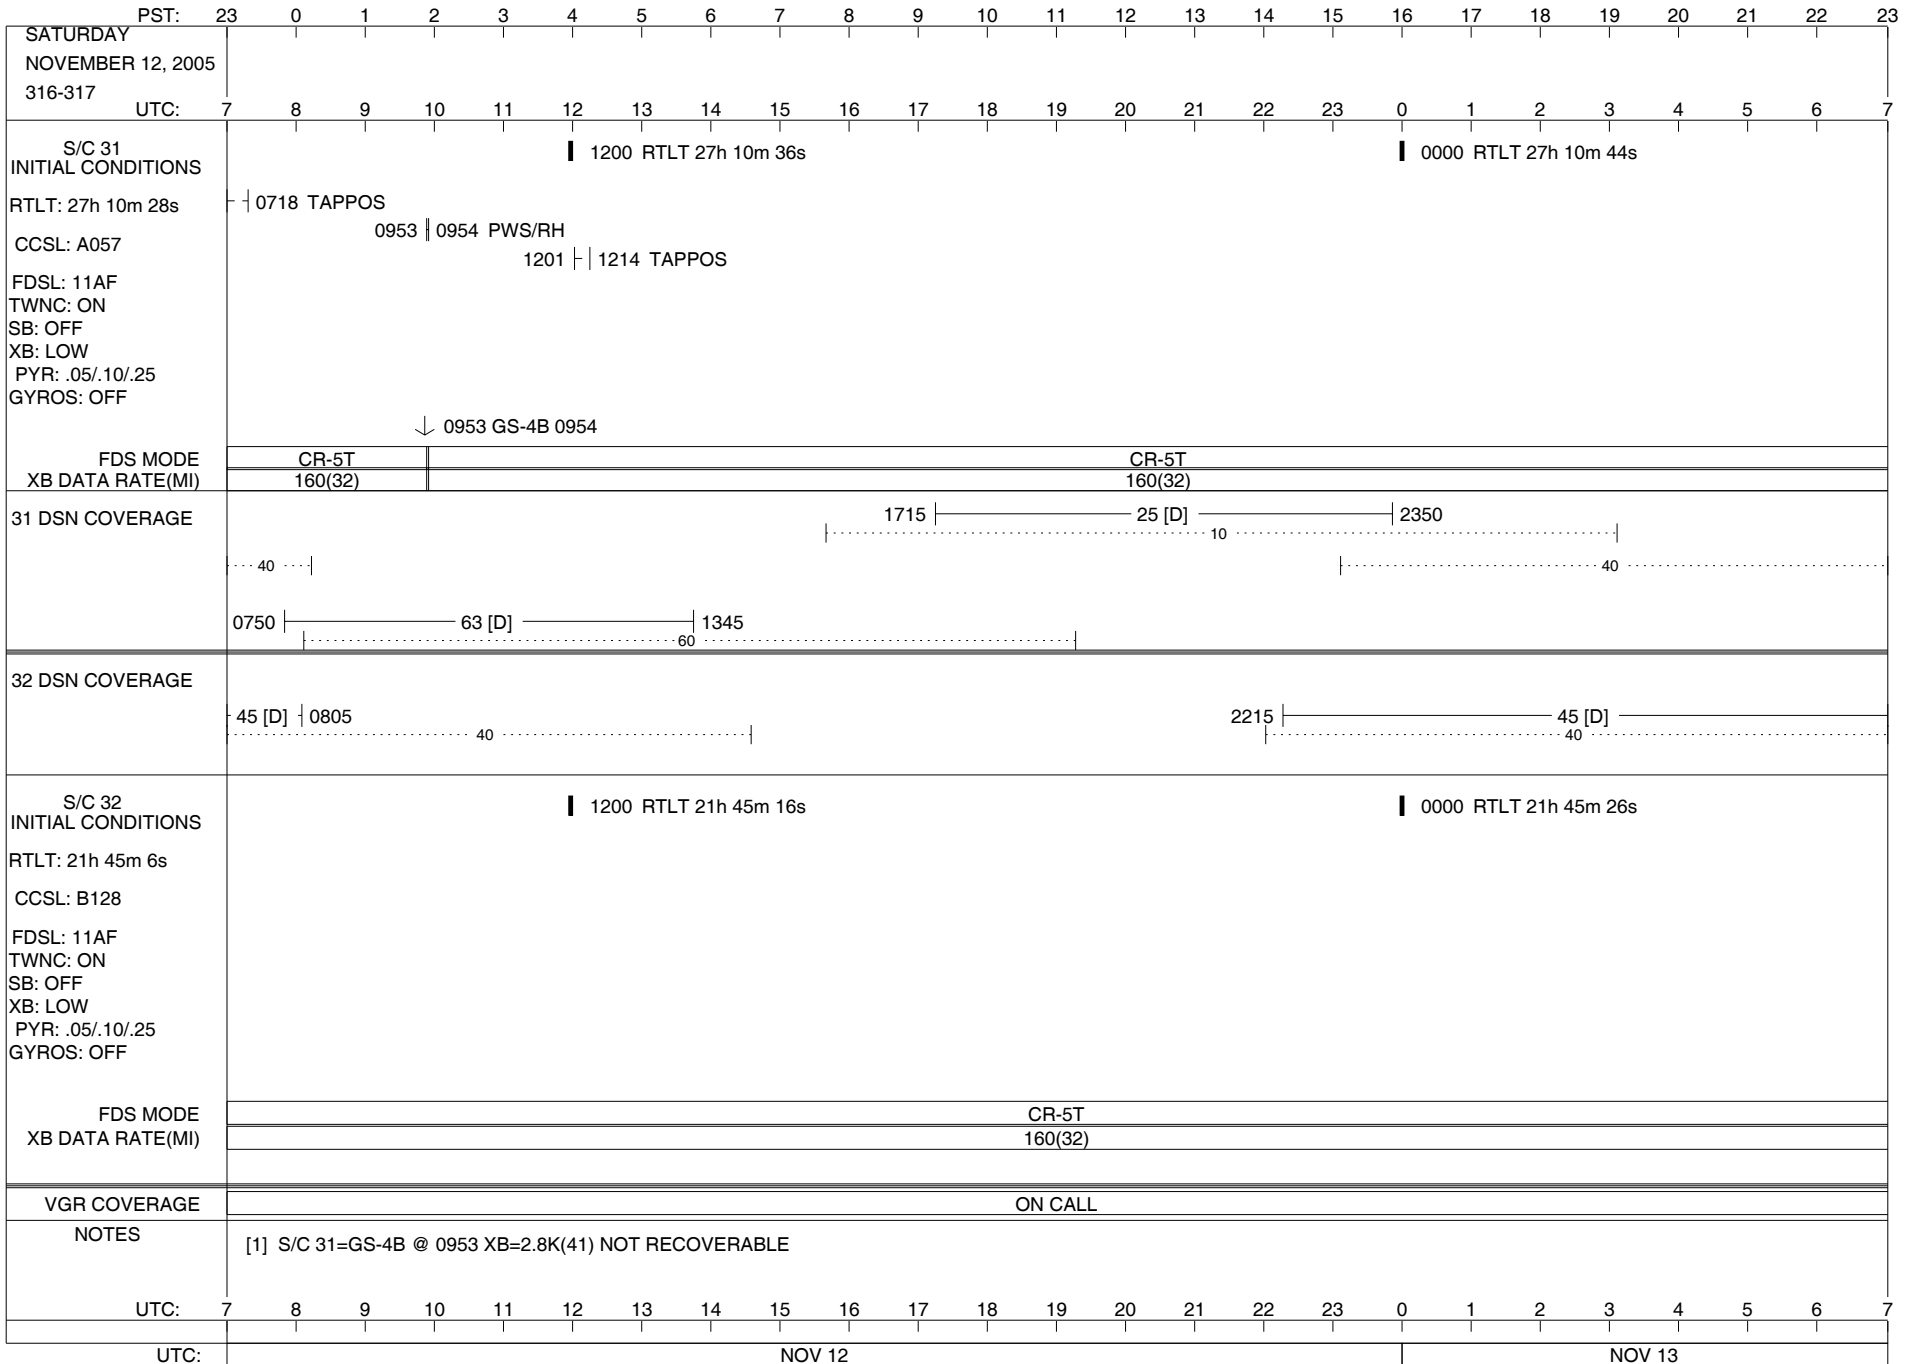

ISSUE DATE: 11/01/05 18:24