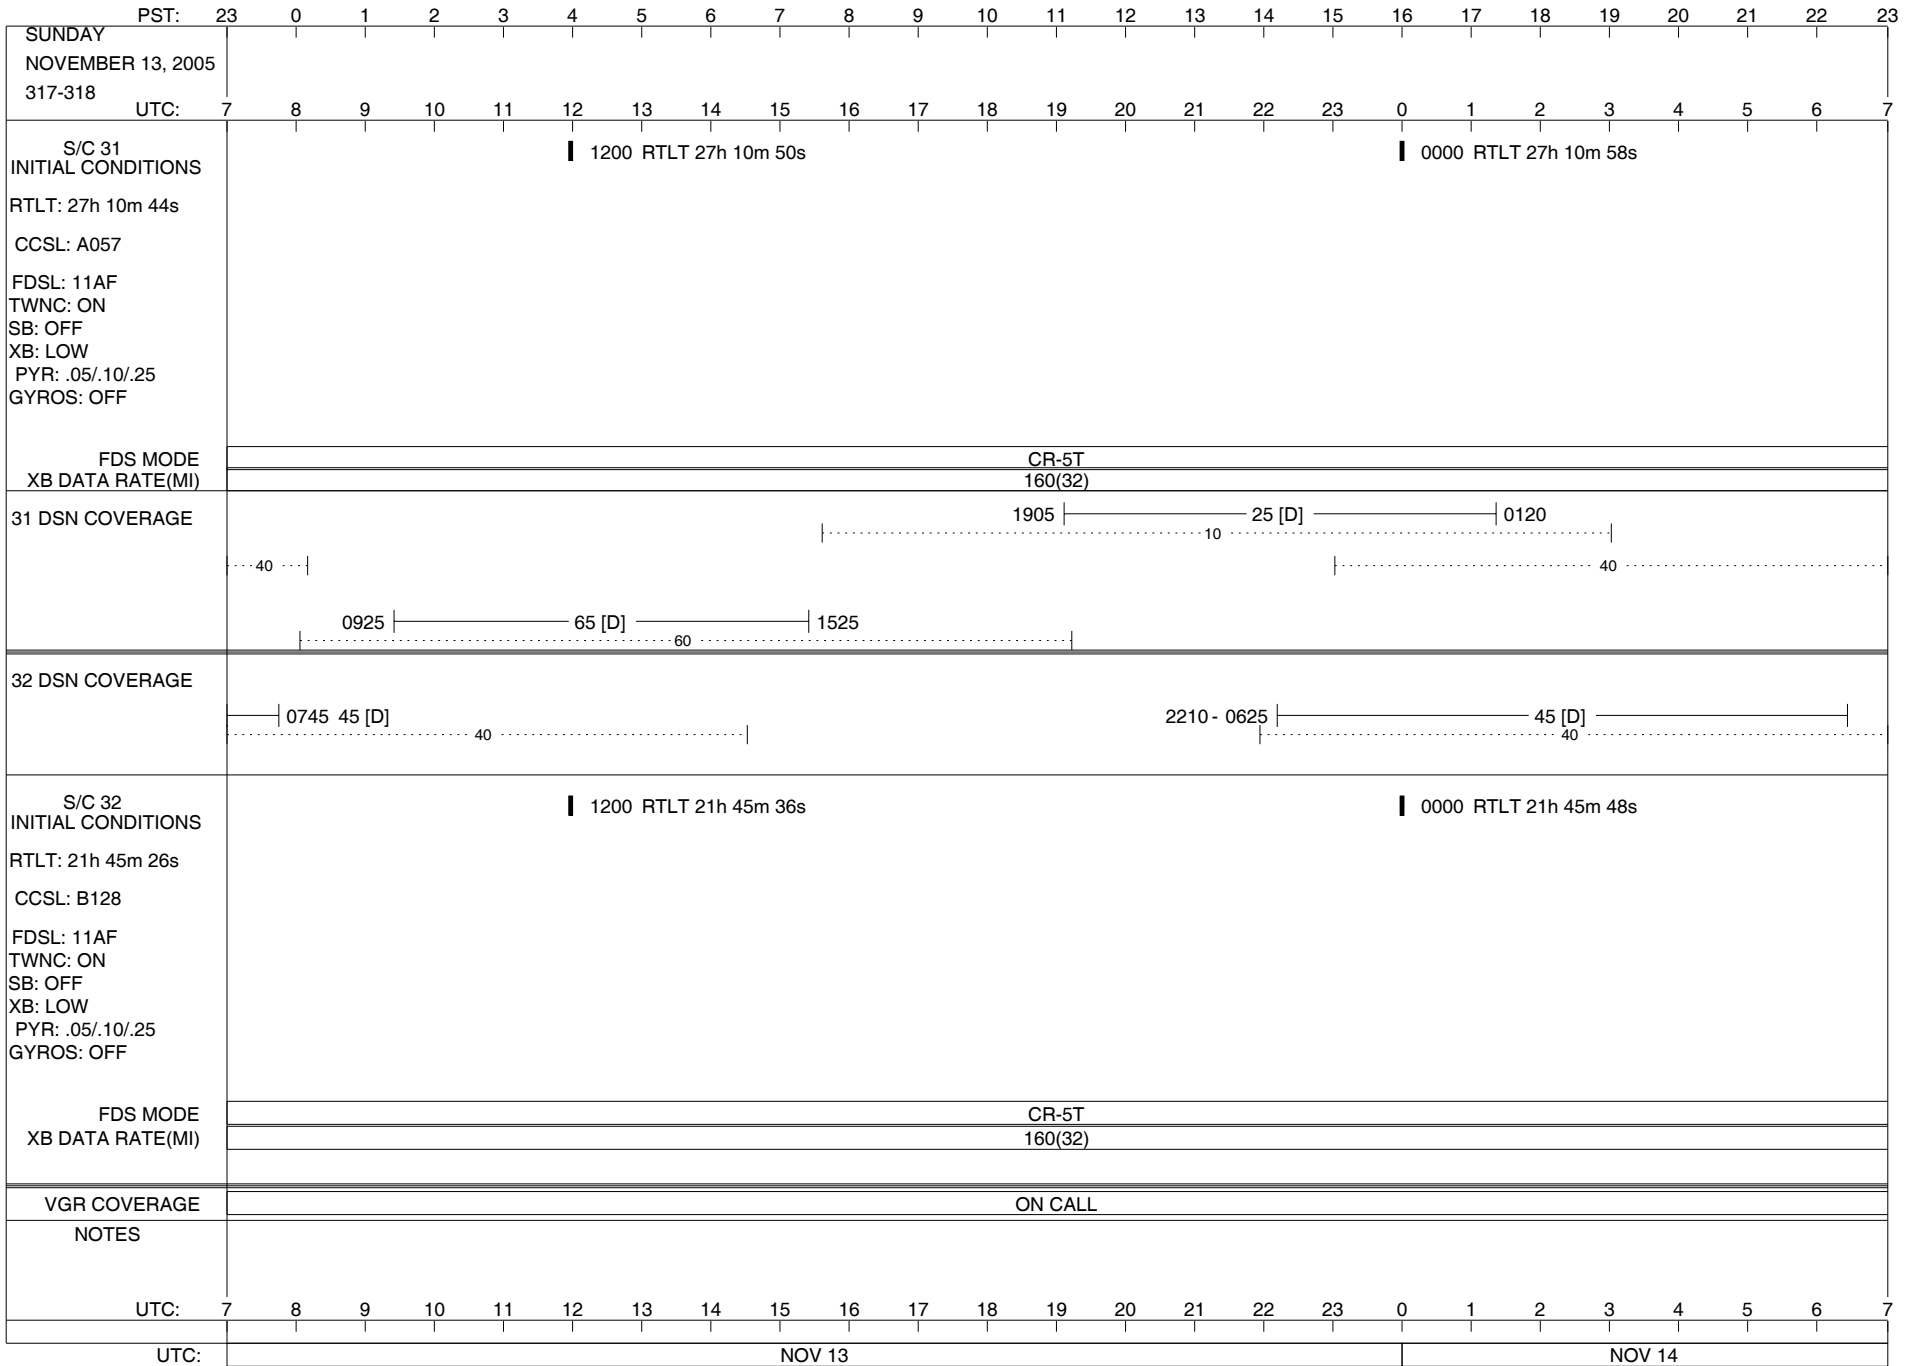

ISSUE DATE: 11/01/05 18:24