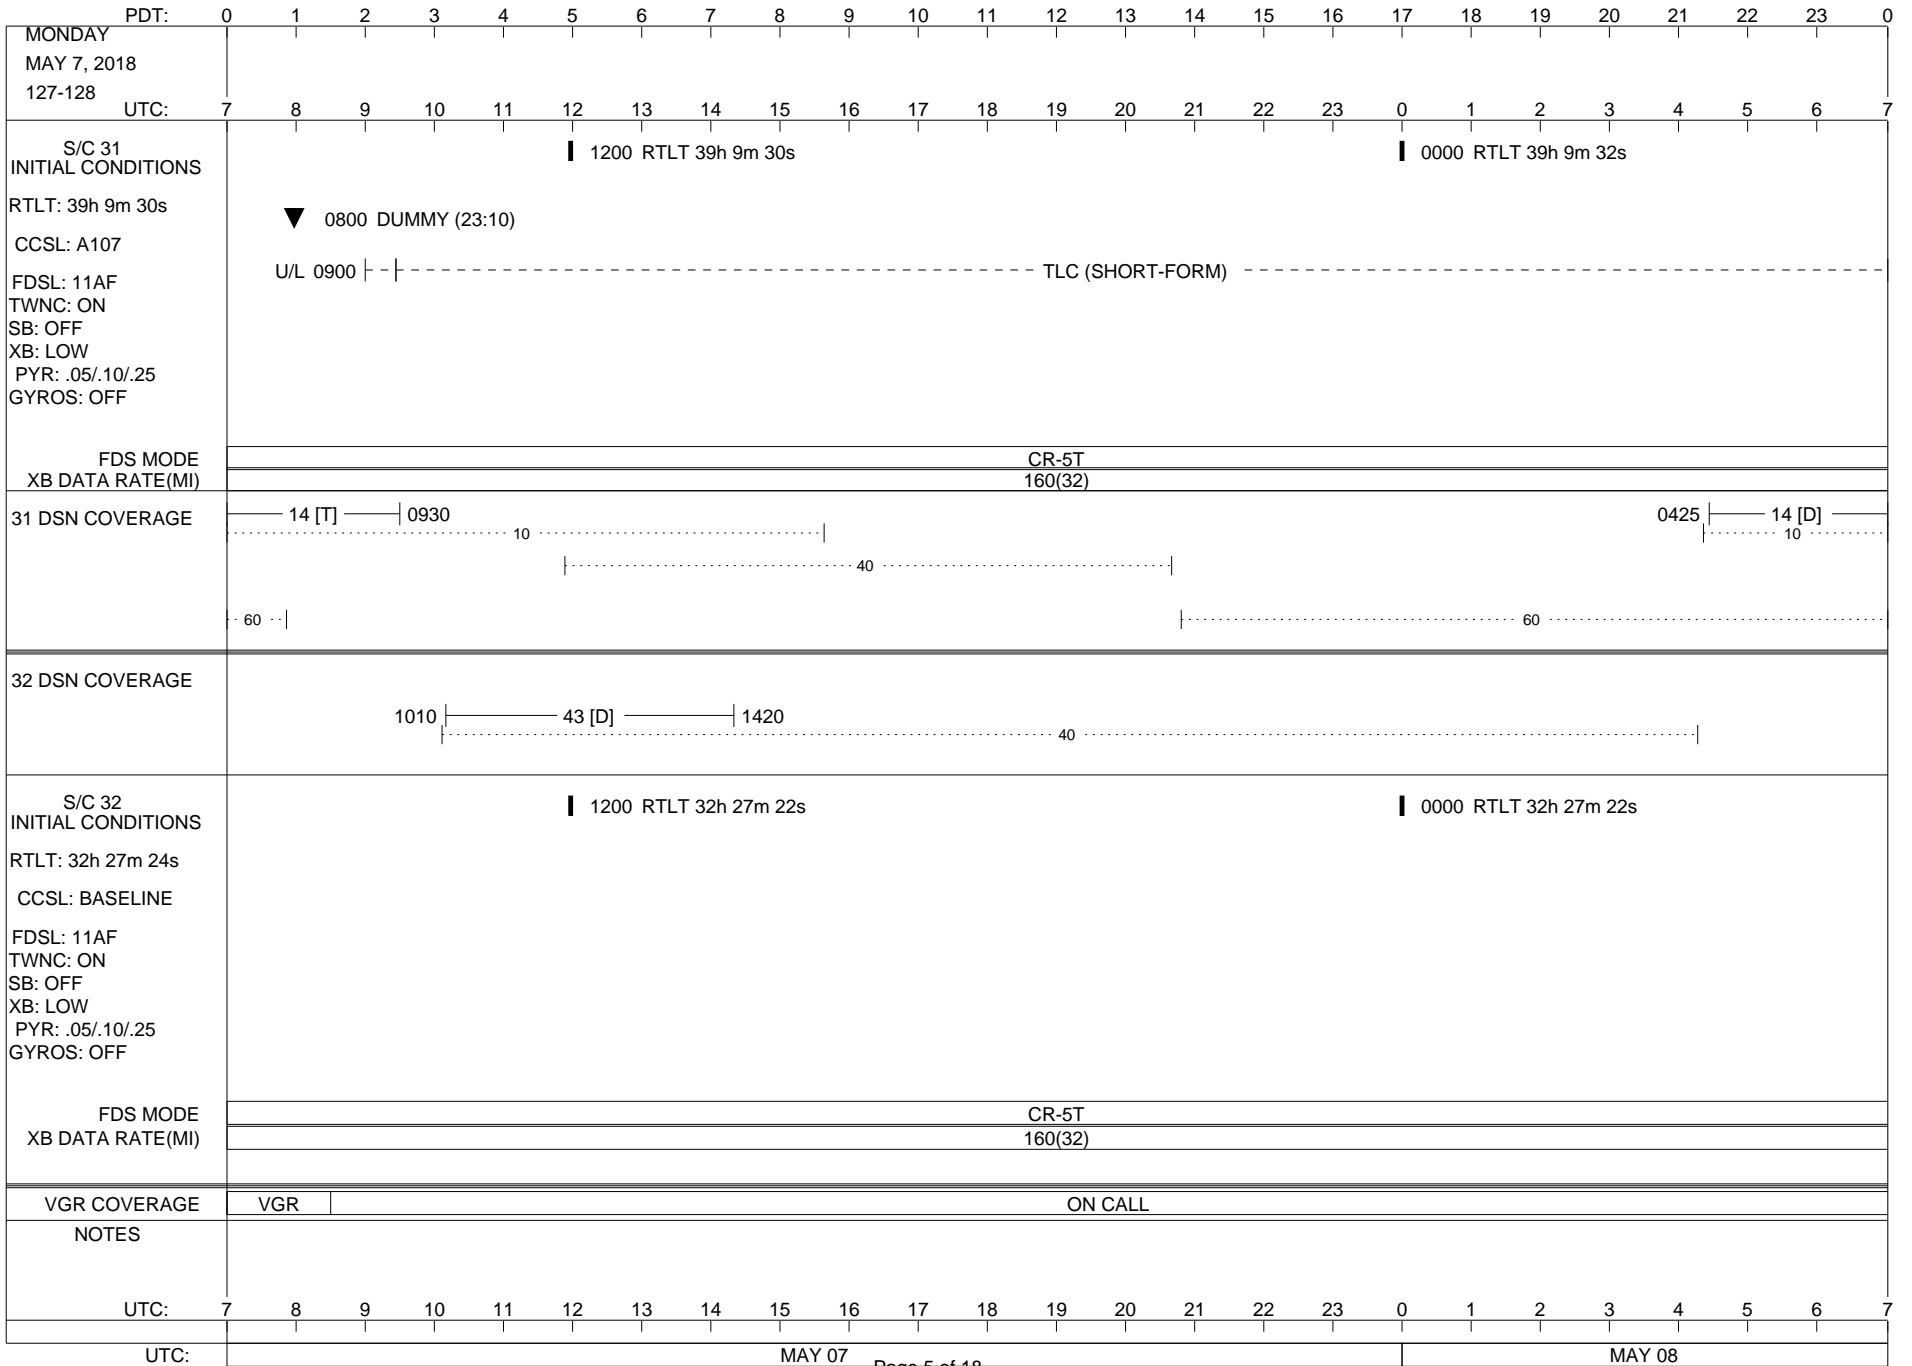

ISSUE DATE: 05/02/18 07:27