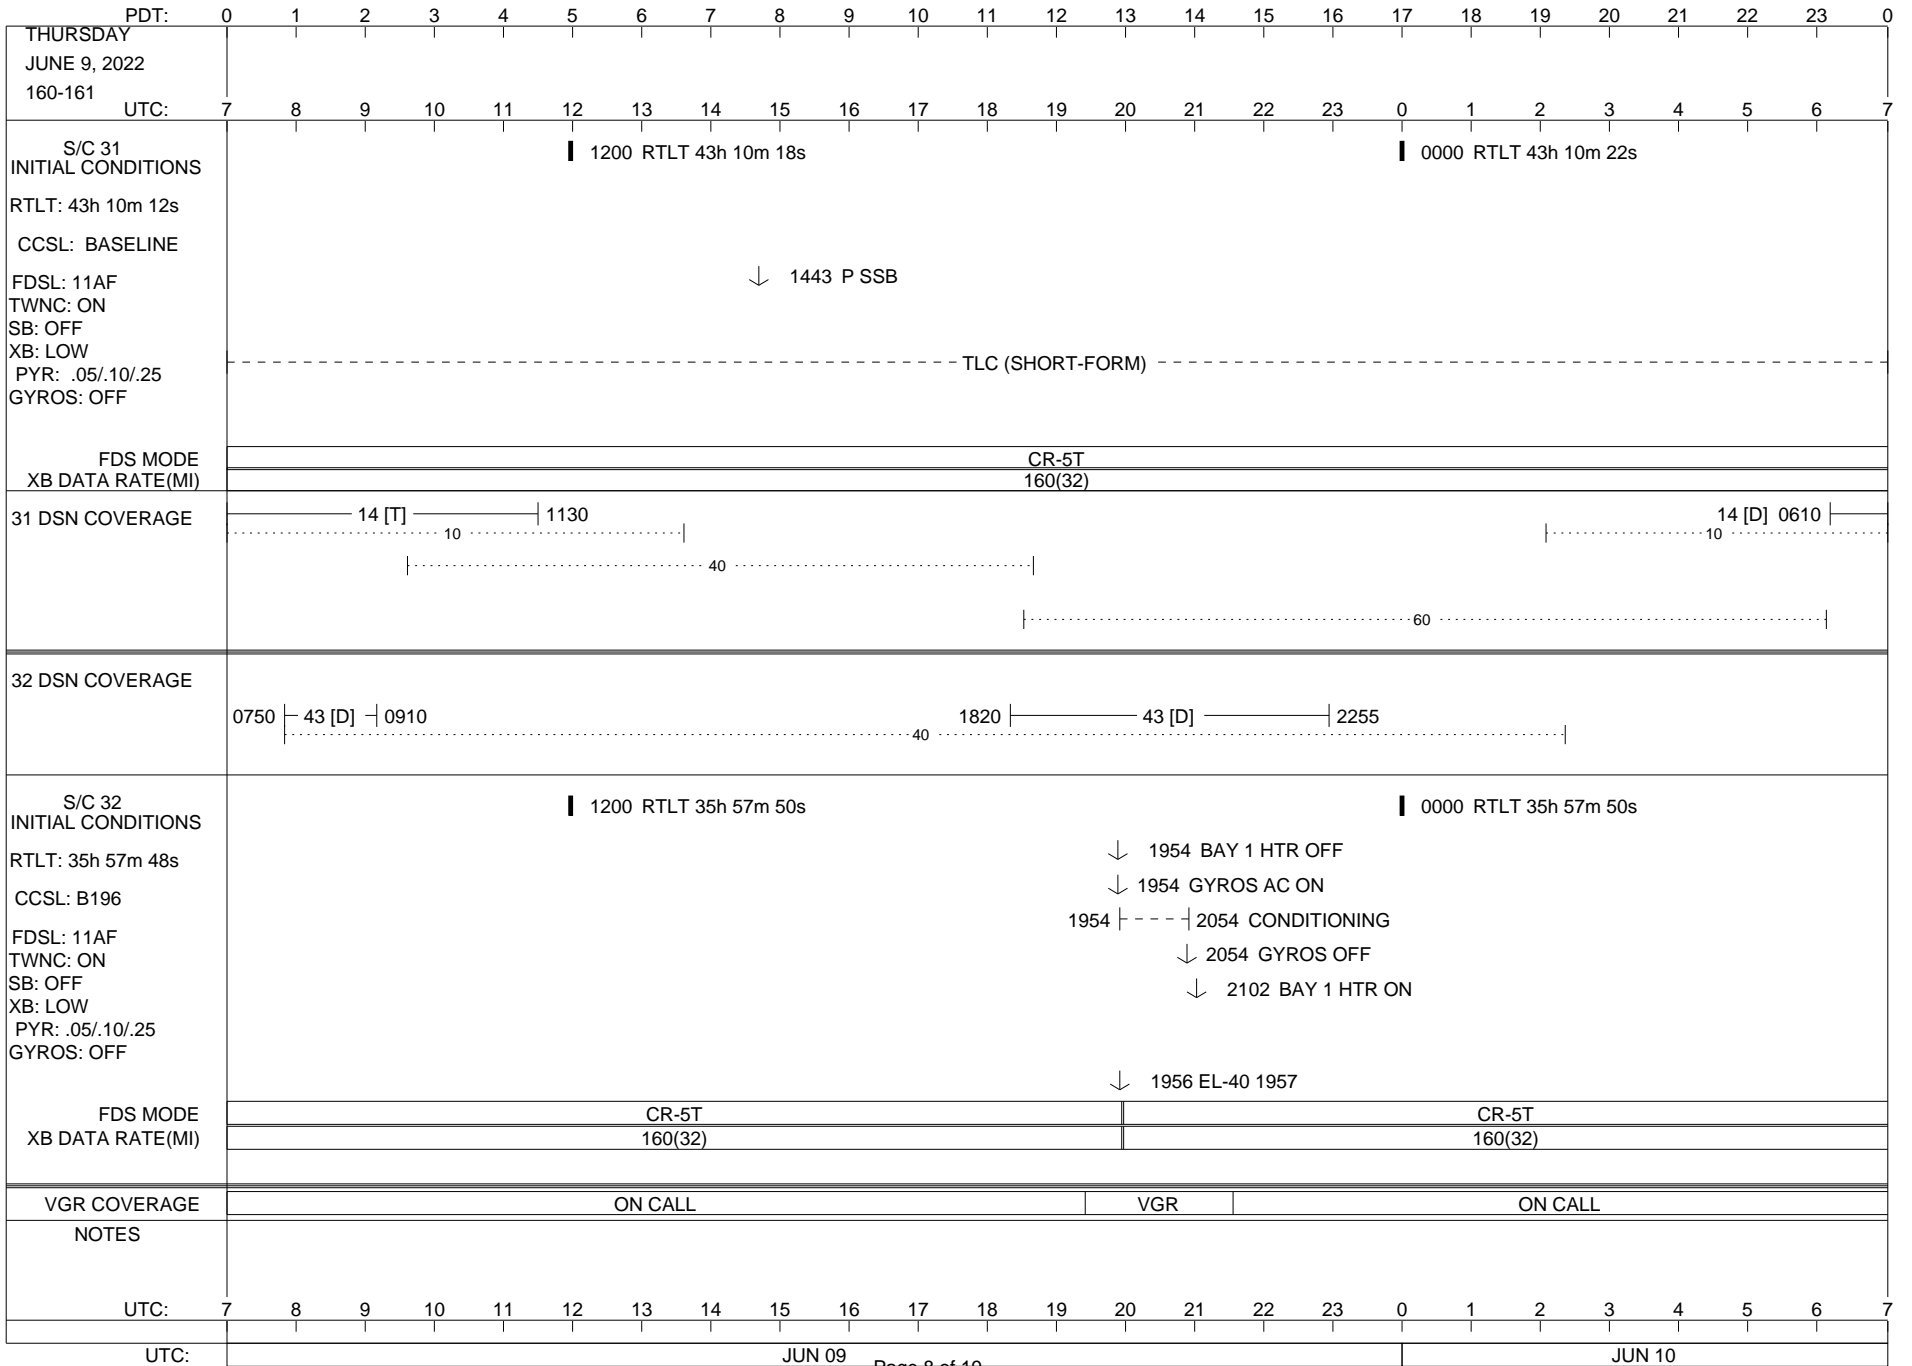

ISSUE DATE: 06/02/22 15:07