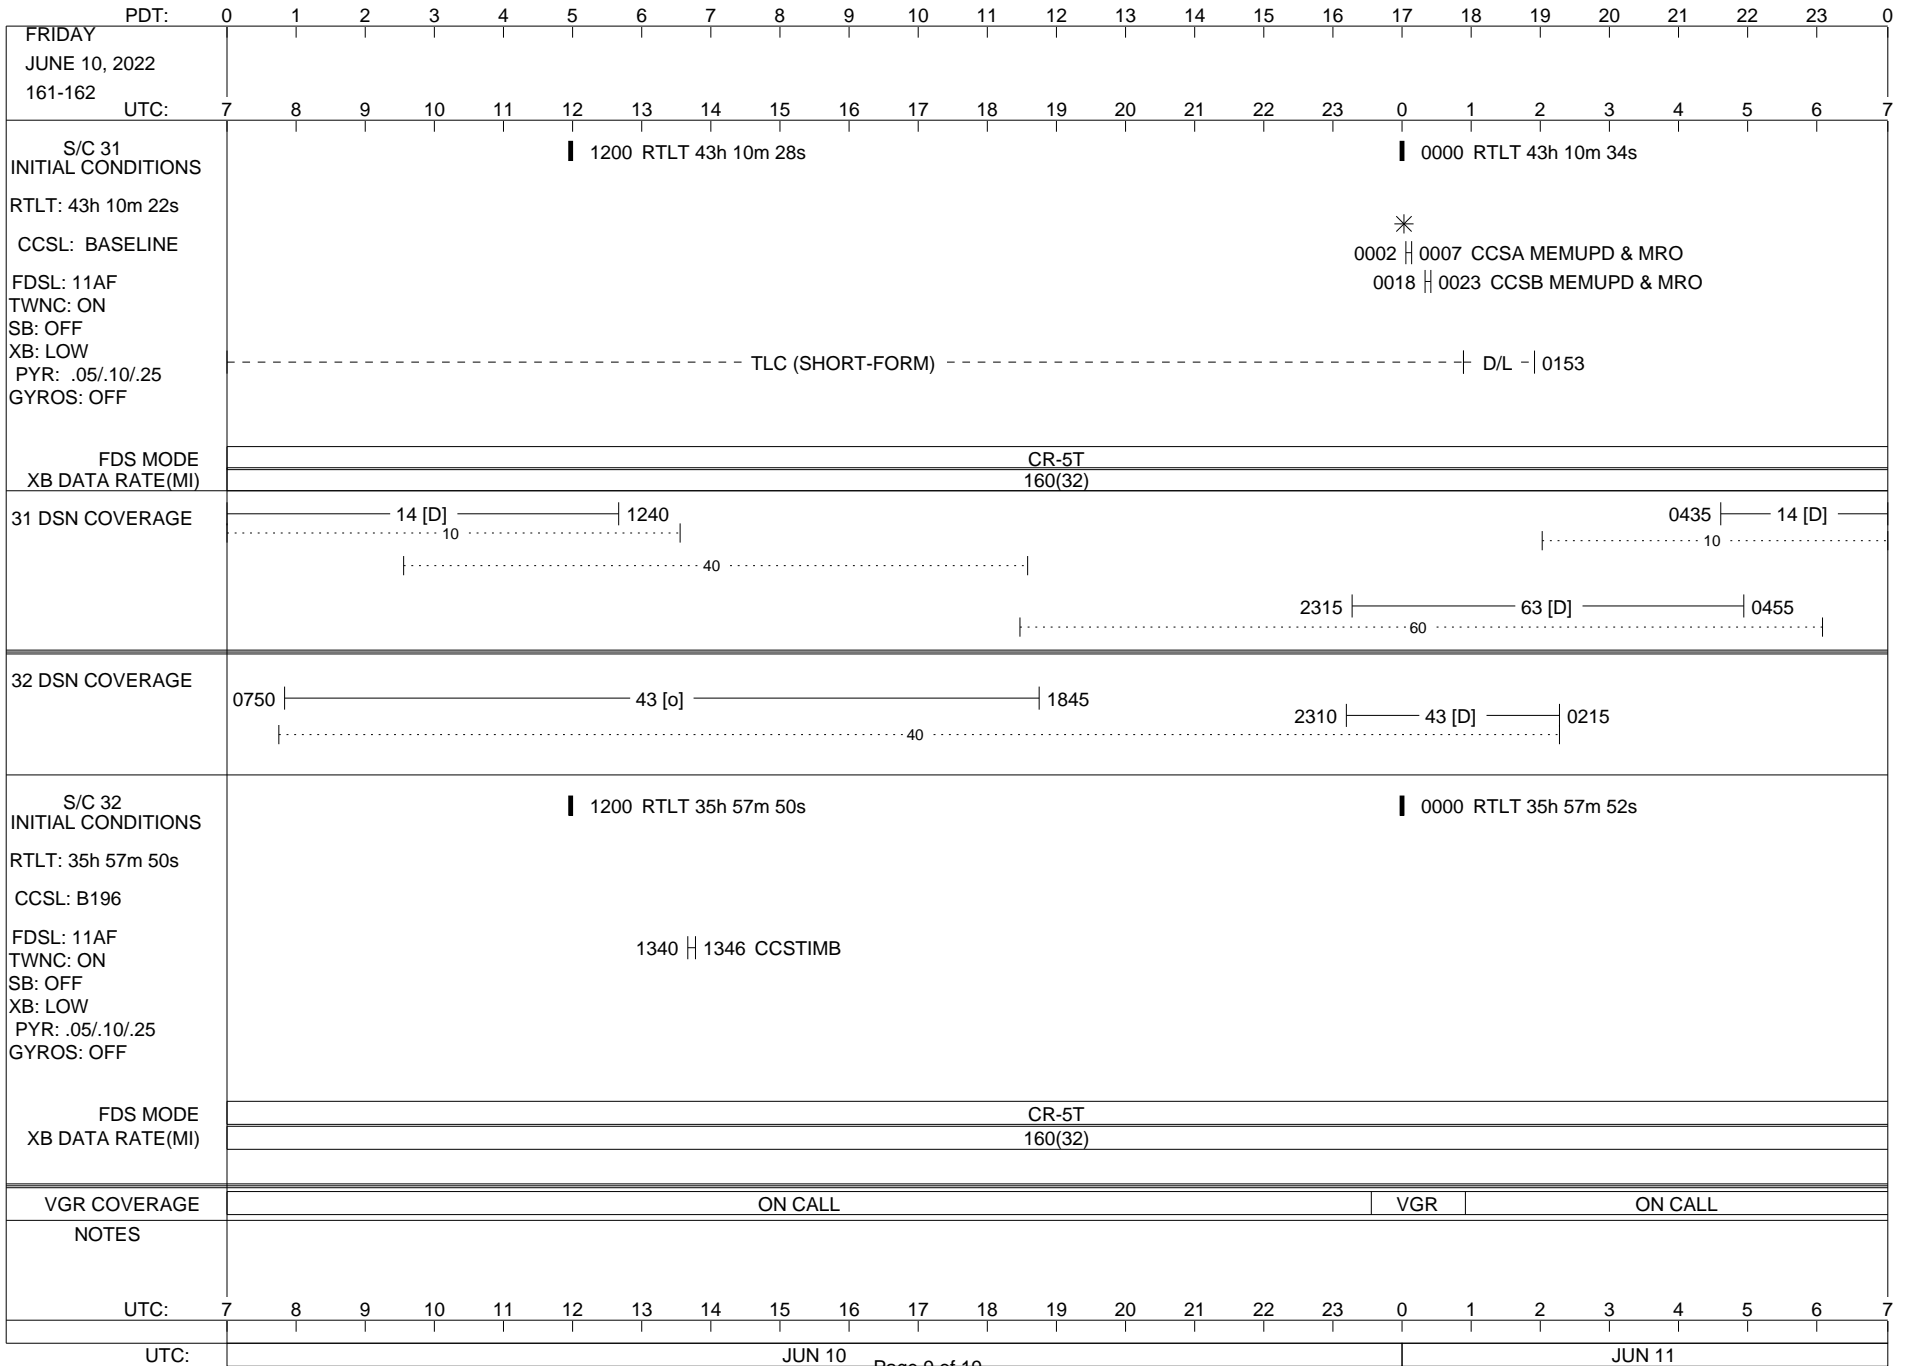

ISSUE DATE: 06/02/22 15:07