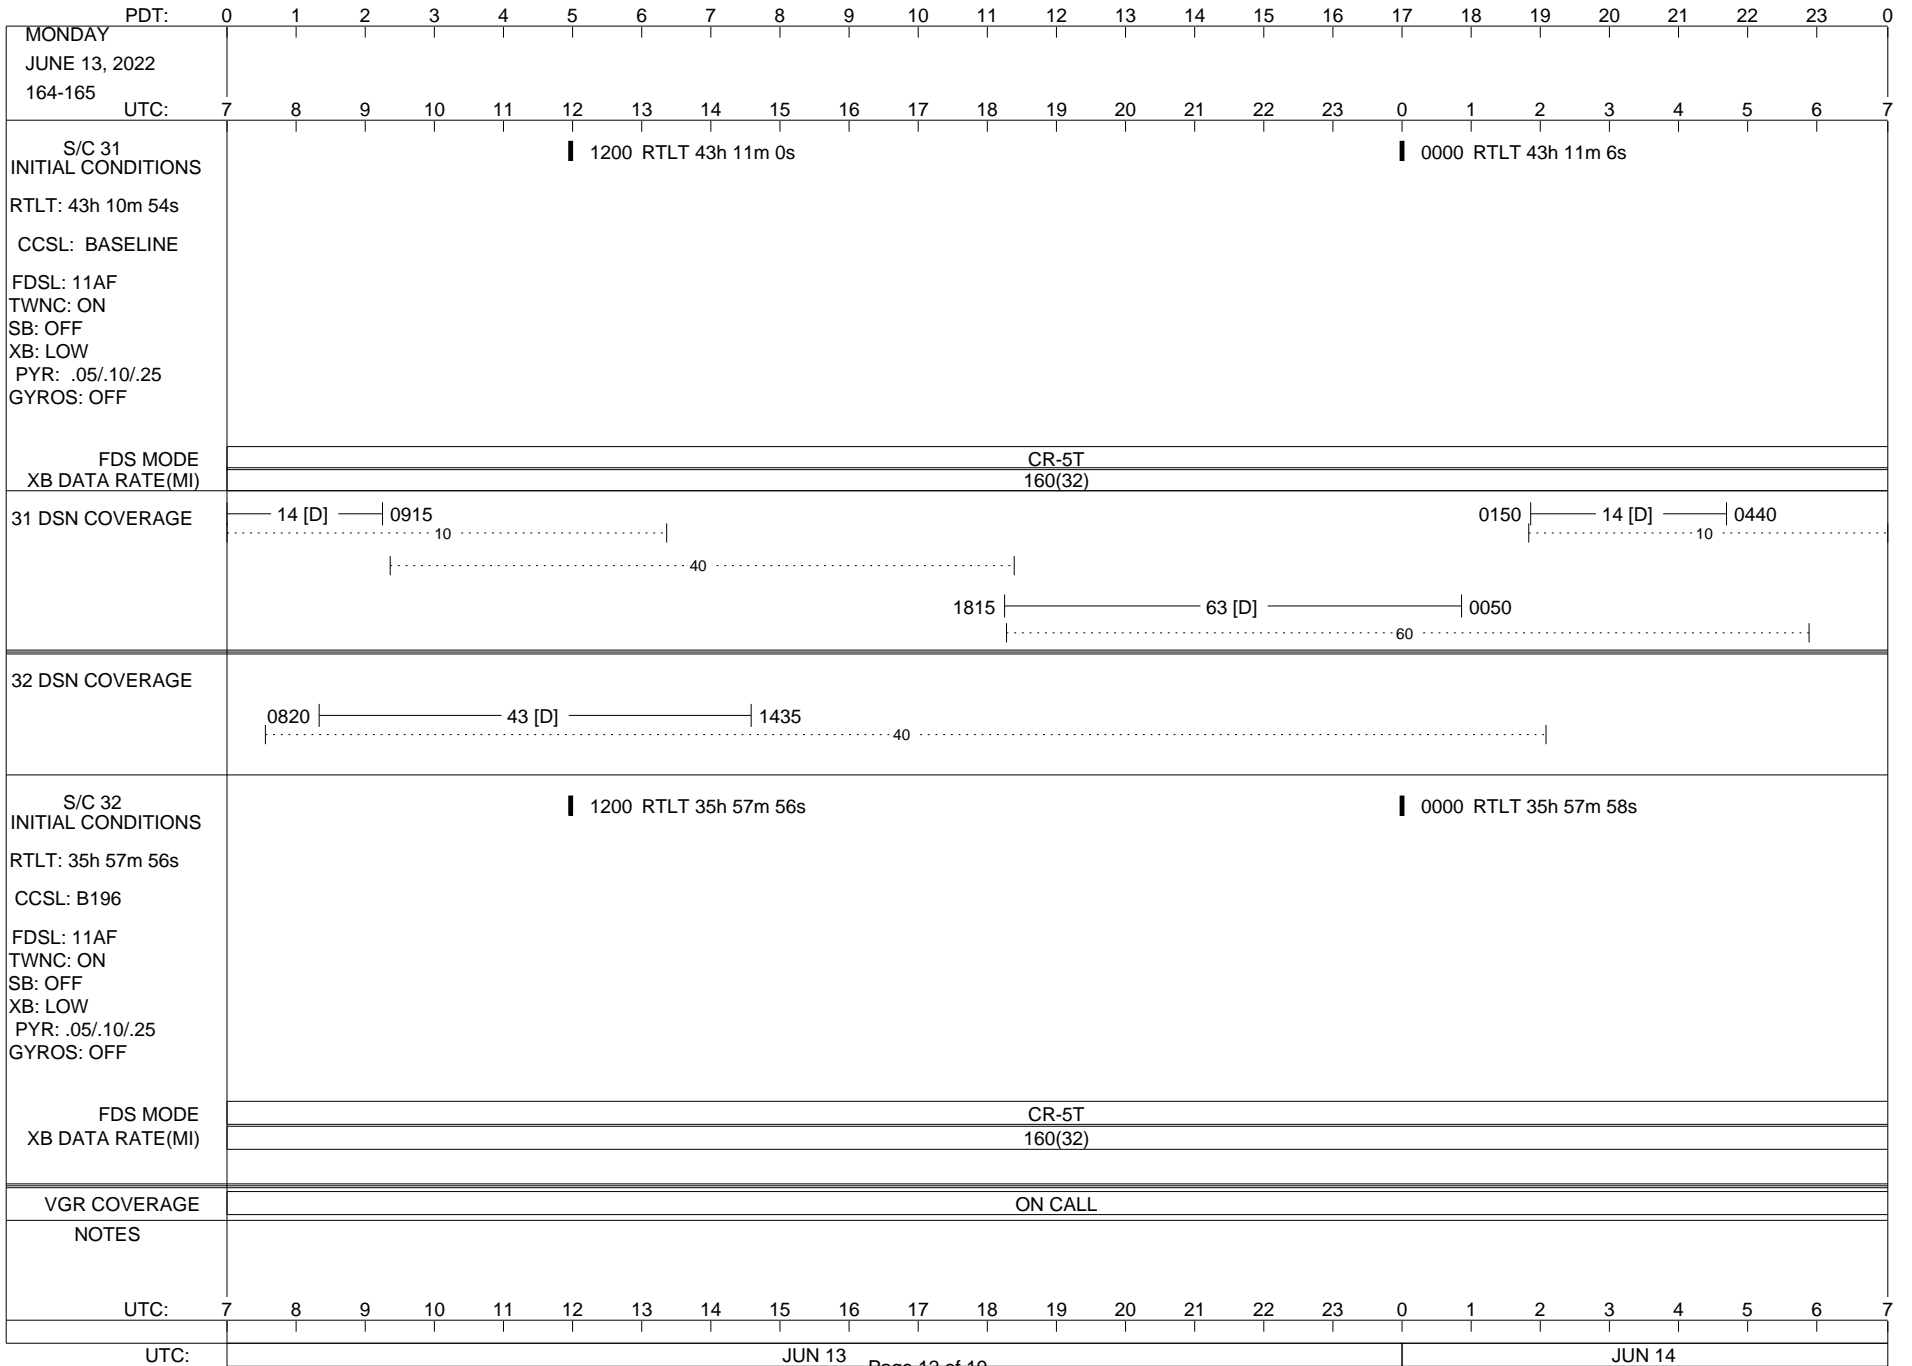

ISSUE DATE: 06/02/22 15:07