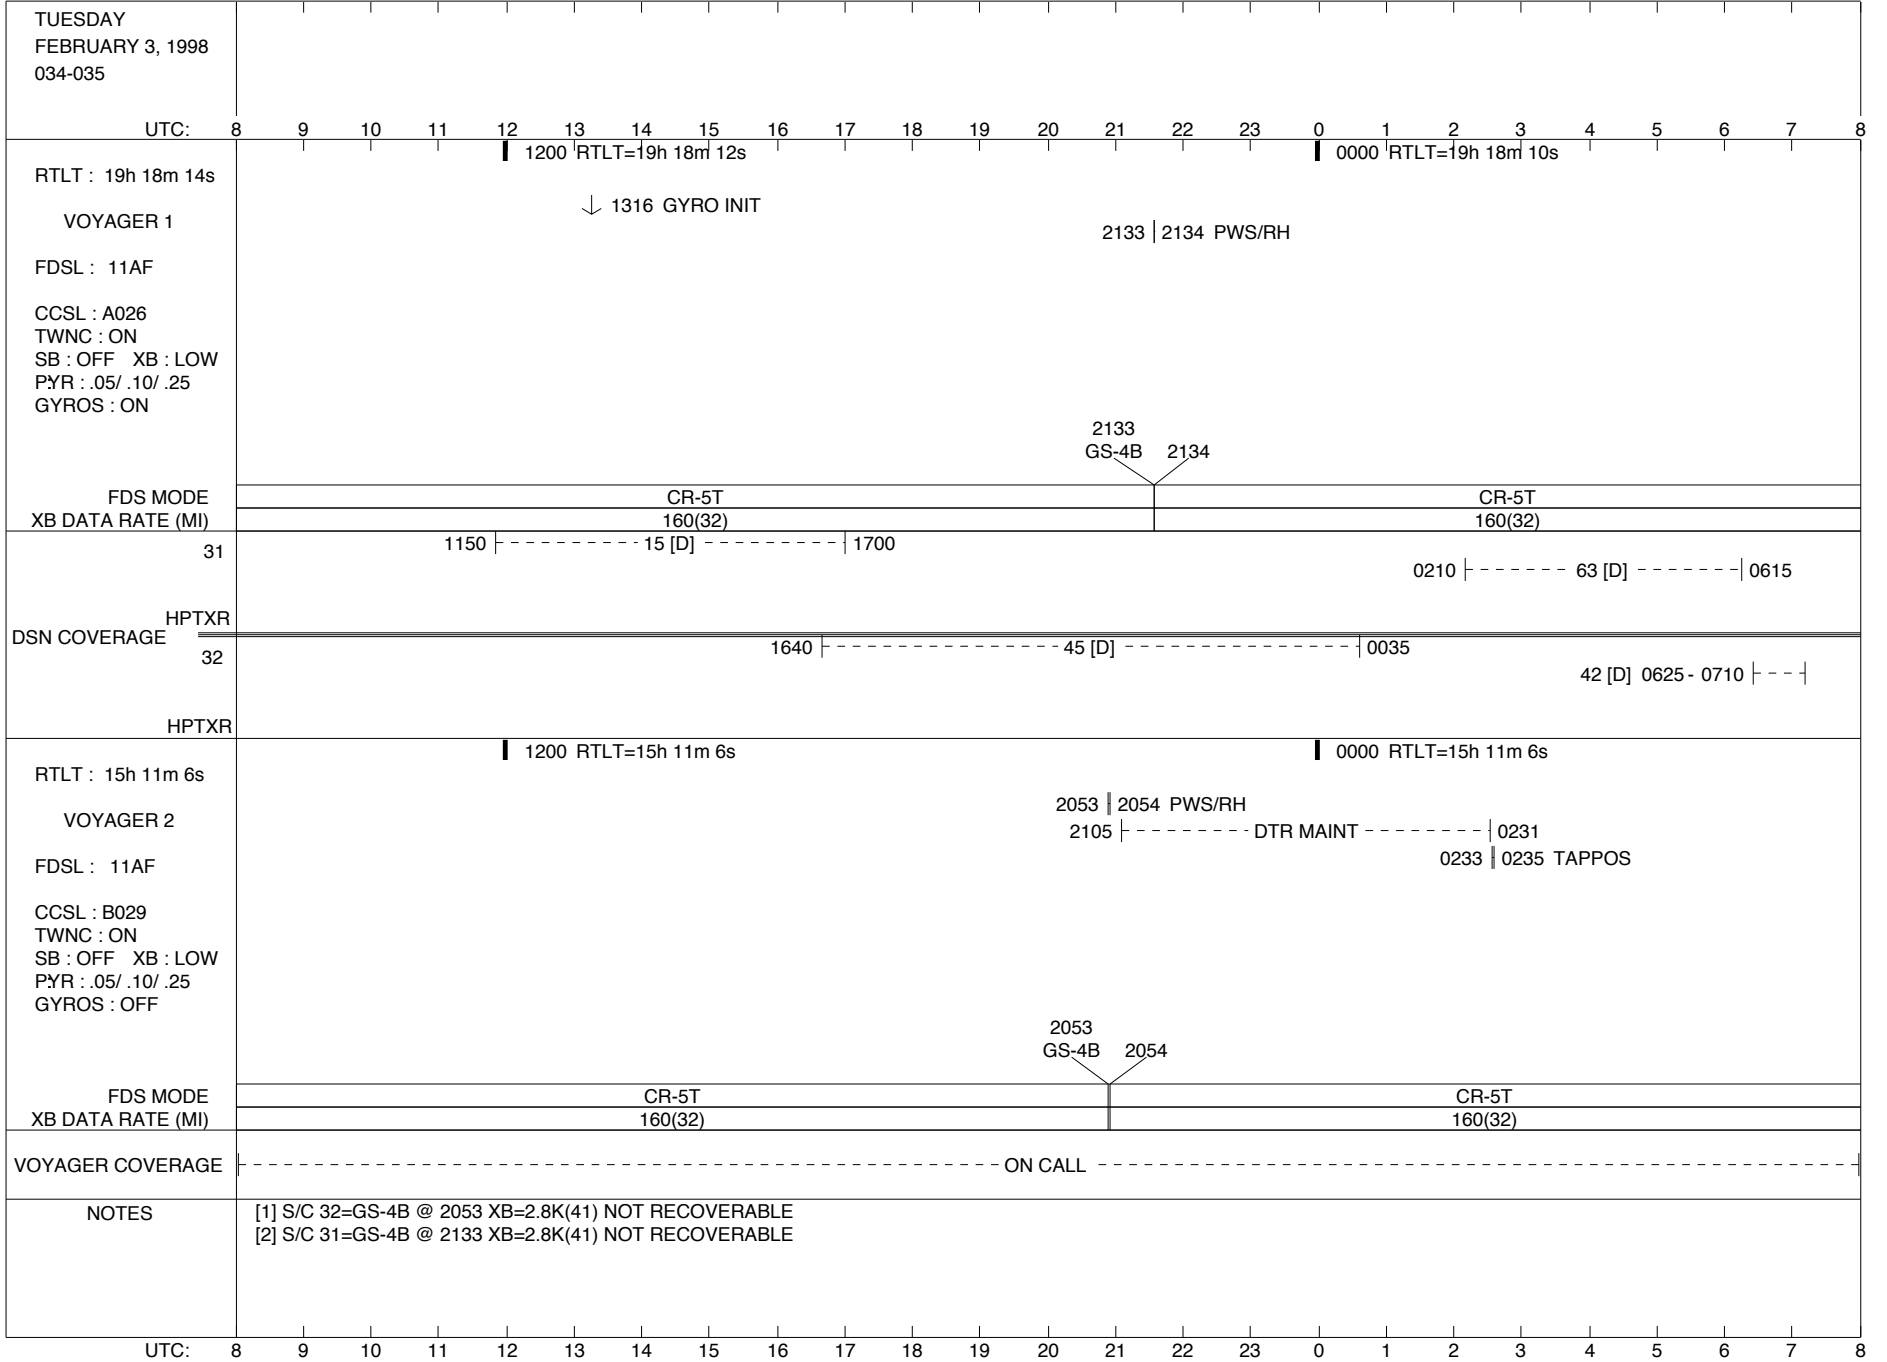

ISSUE DATE: 01/20/98 - 09:54

PST: 0 1 2 3 4 5 6 7 8 9 10 11 12 13 14 15 16 17 18 19 20 21 22 23 0