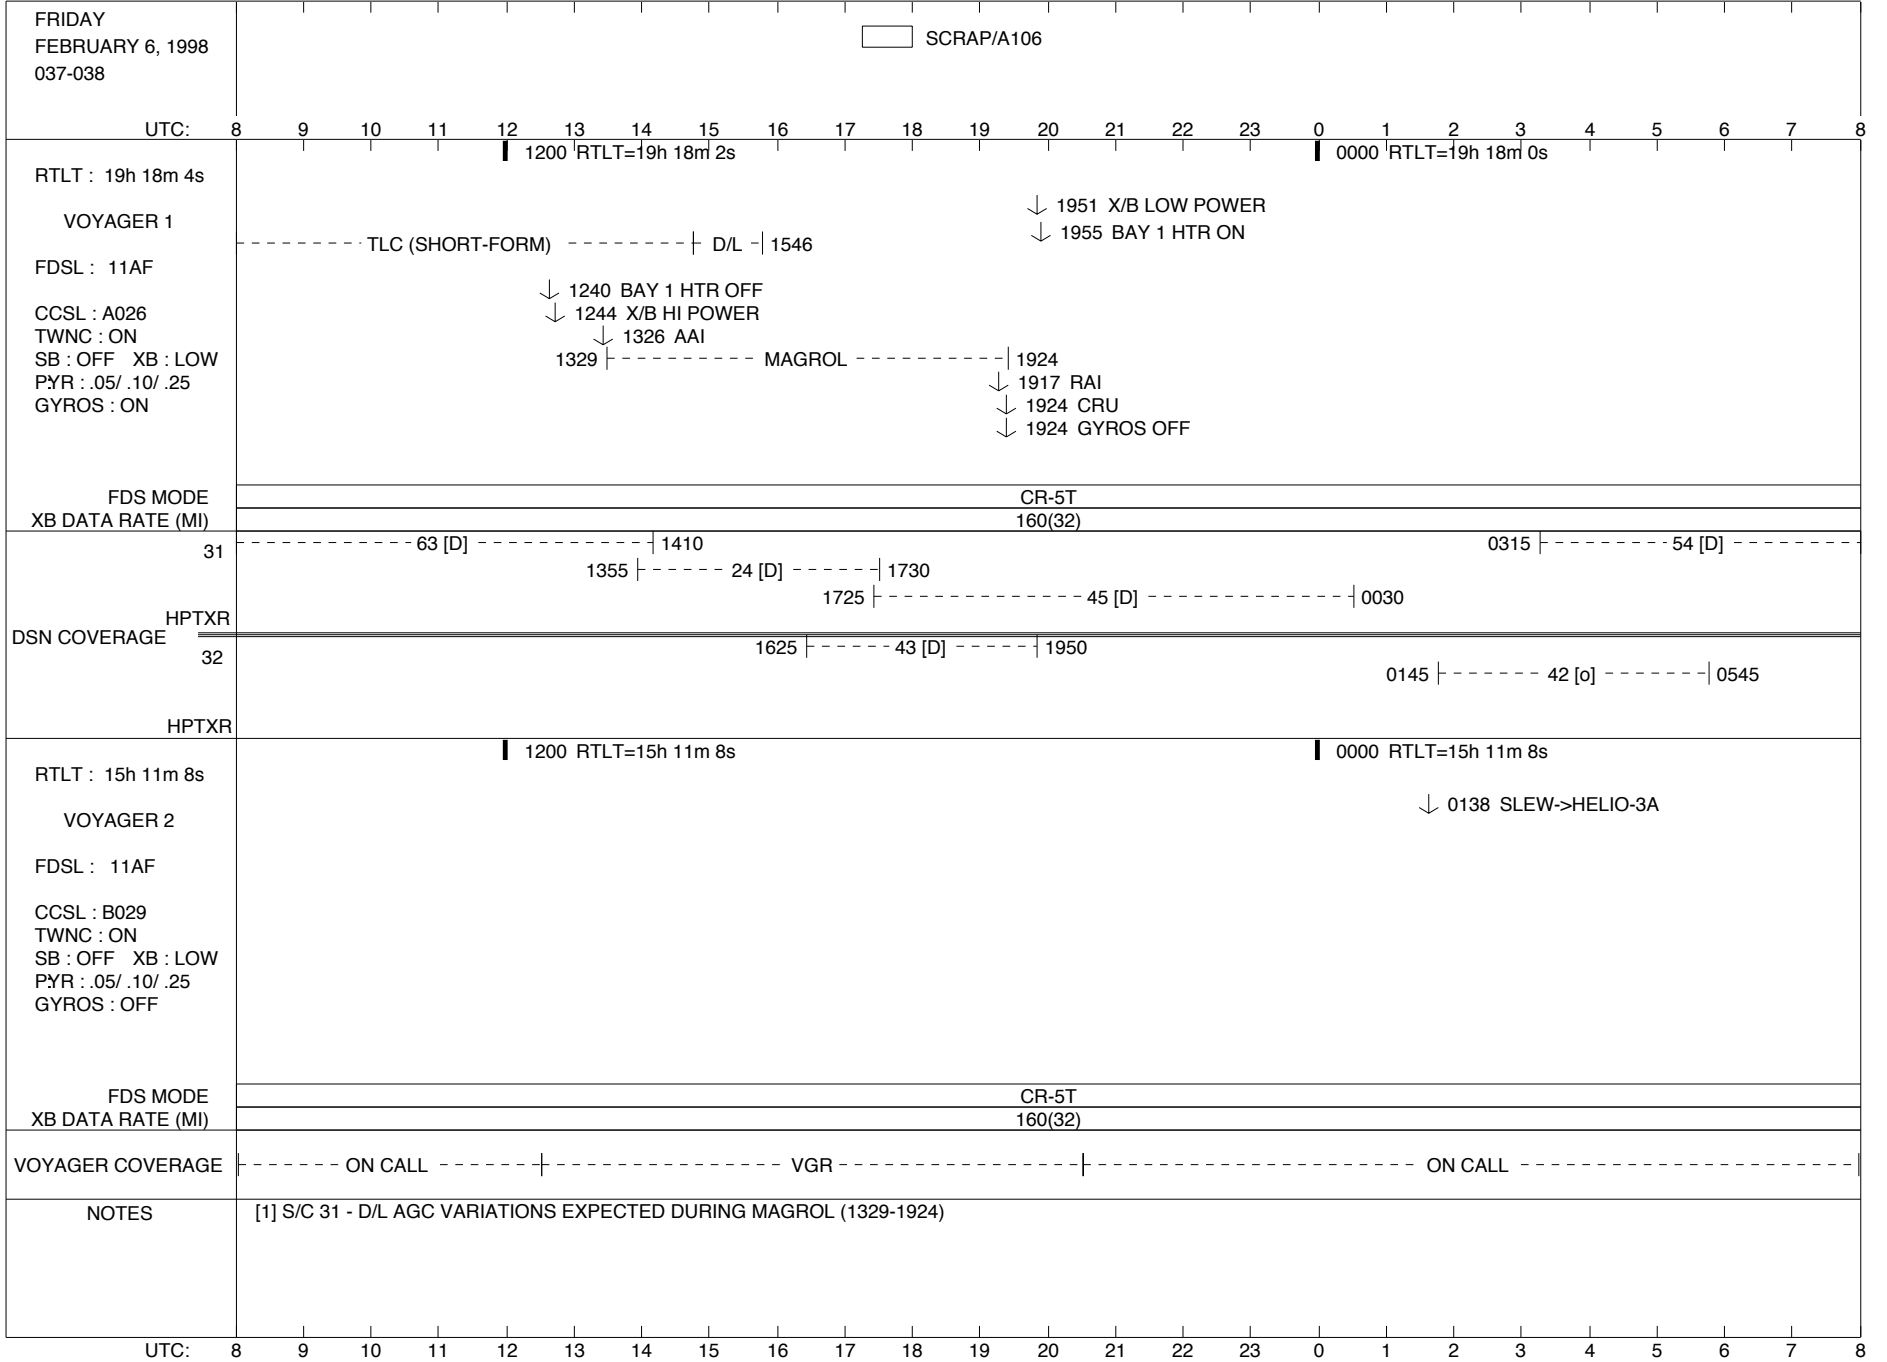

ISSUE DATE: 01/20/98 - 09:54

PST: 0 1 2 3 4 5 6 7 8 9 10 11 12 13 14 15 16 17 18 19 20 21 22 23 0