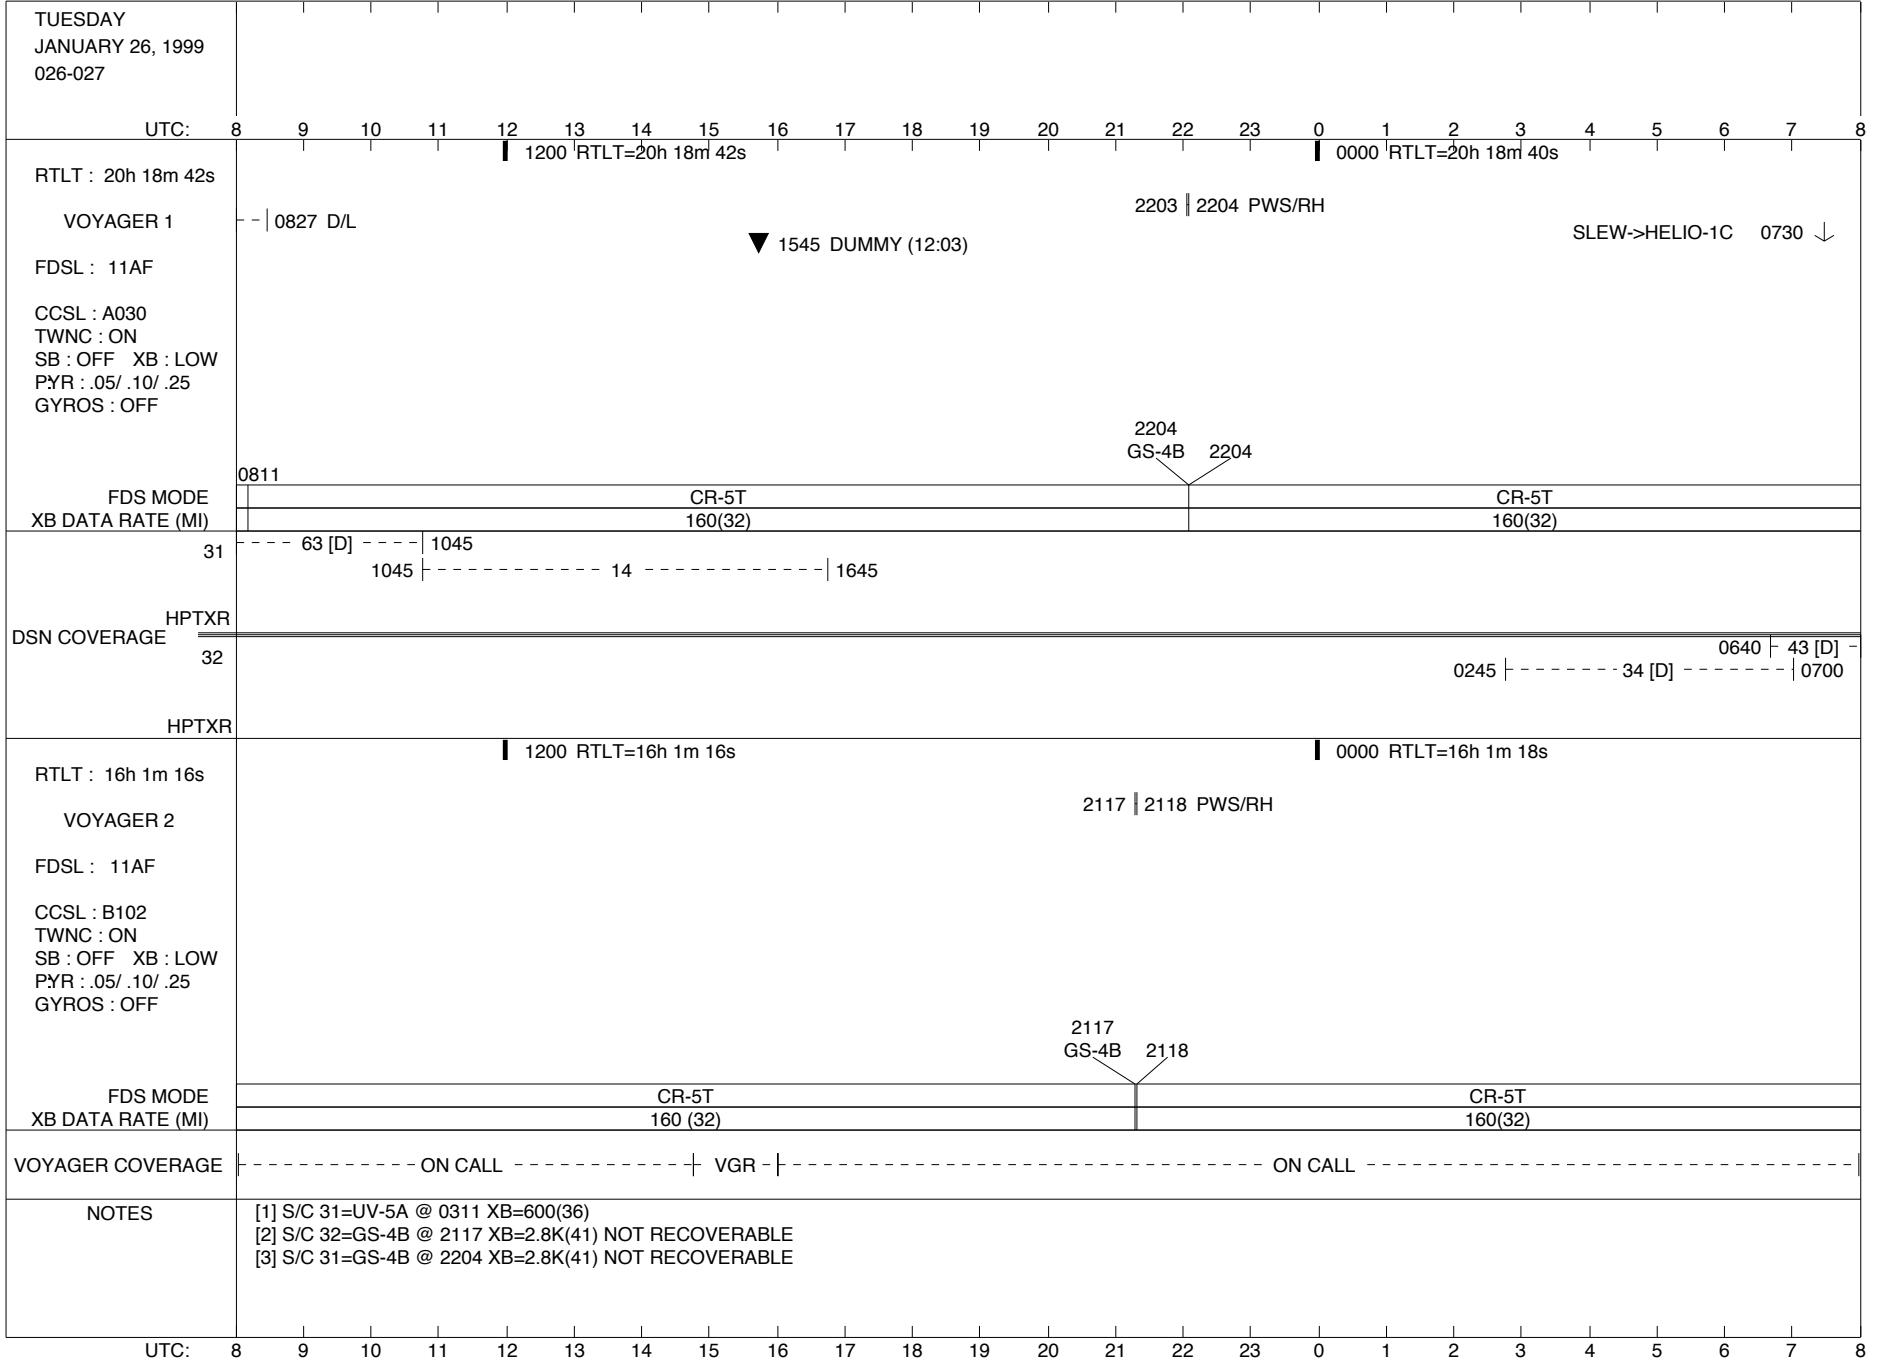

ISSUE DATE: 01/20/99 - 07:01

PST: 0 1 2 3 4 5 6 7 8 9 10 11 12 13 14 15 16 17 18 19 20 21 22 23 0