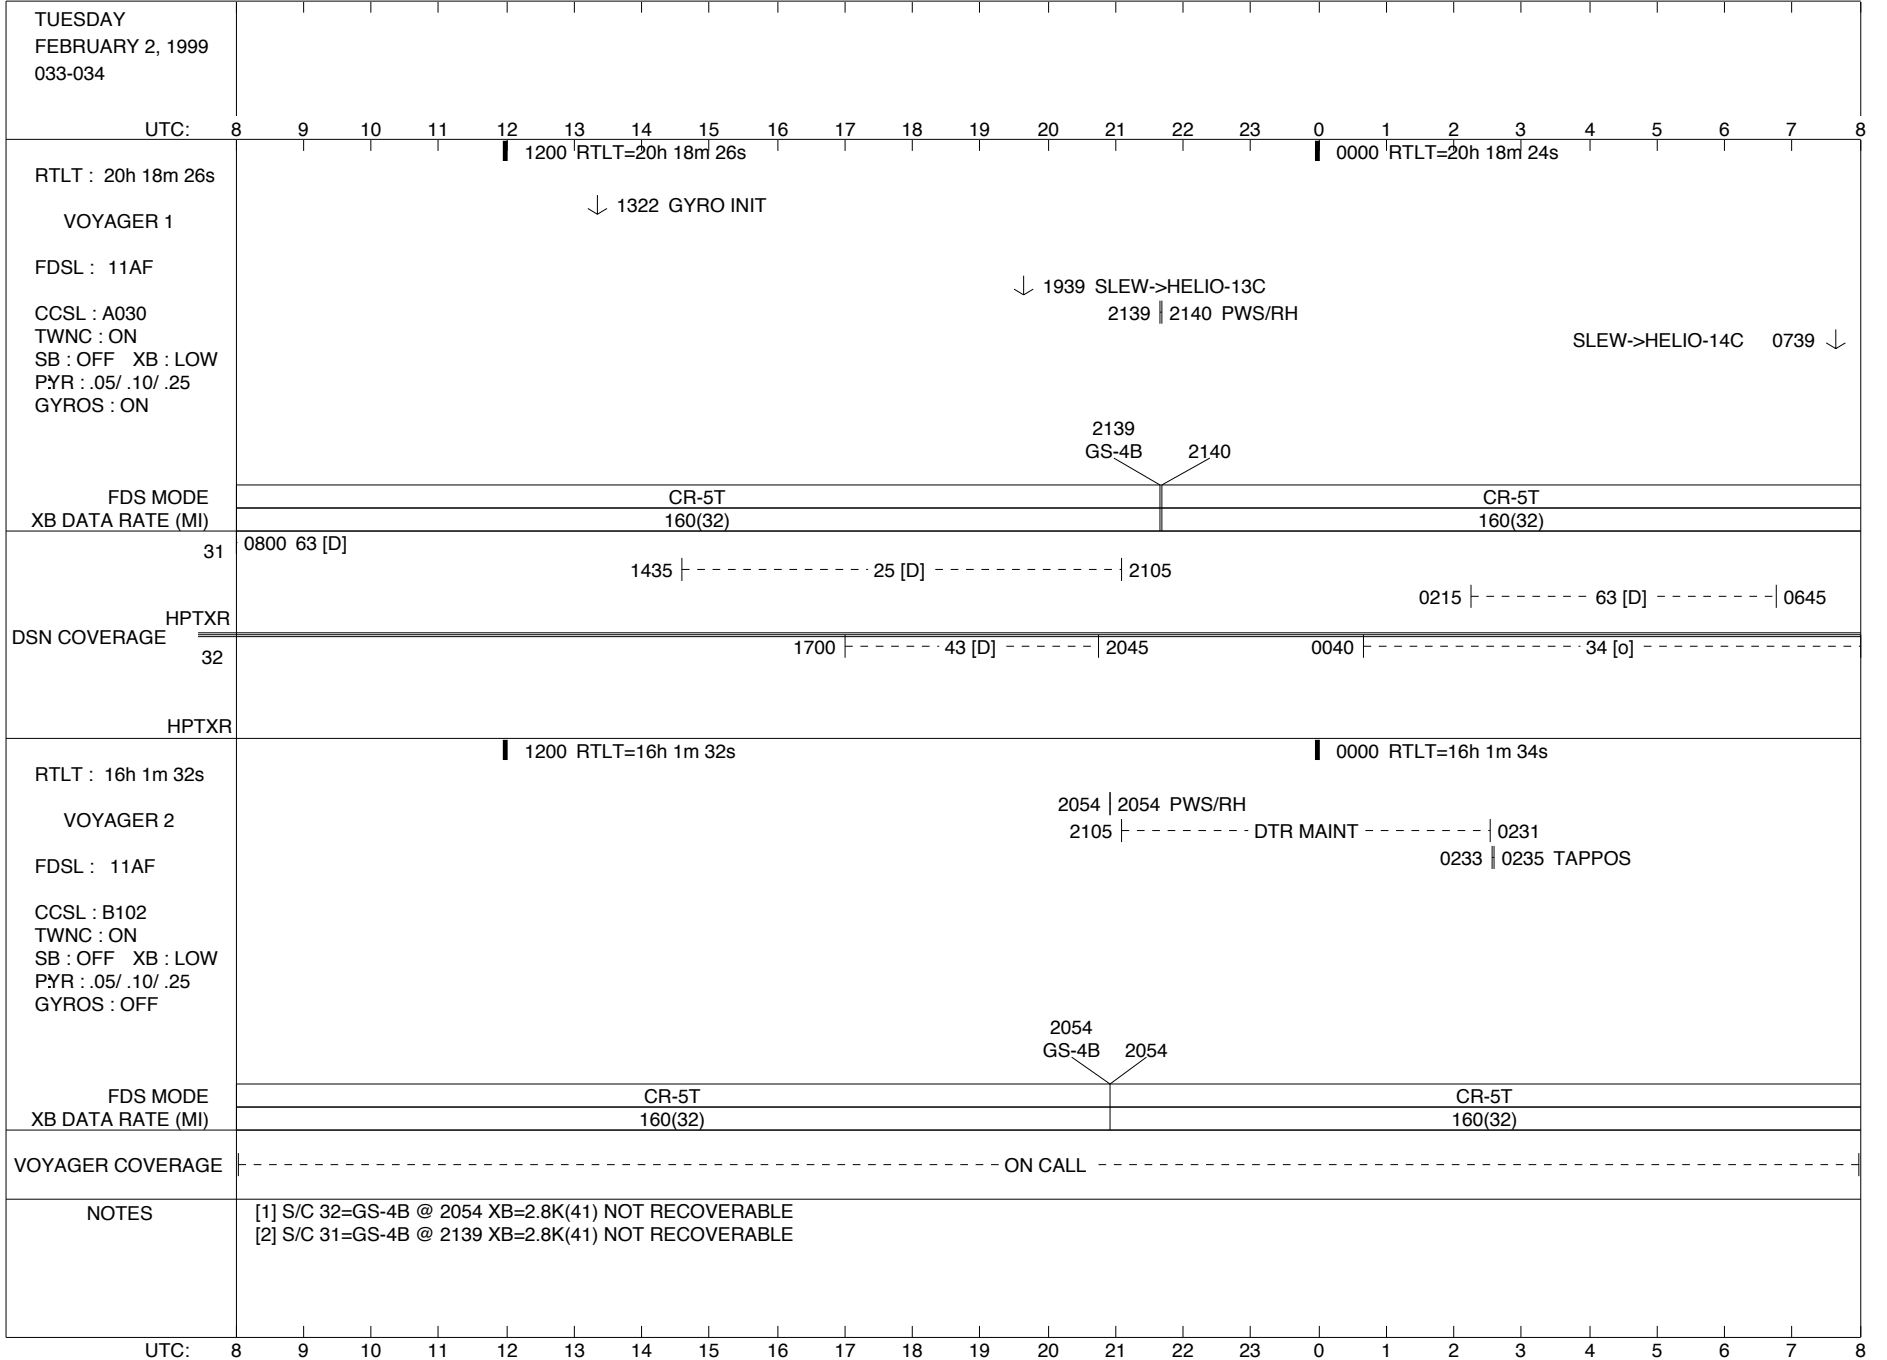

ISSUE DATE: 01/20/99 - 07:01

PST: 0 1 2 3 4 5 6 7 8 9 10 11 12 13 14 15 16 17 18 19 20 21 22 23 0