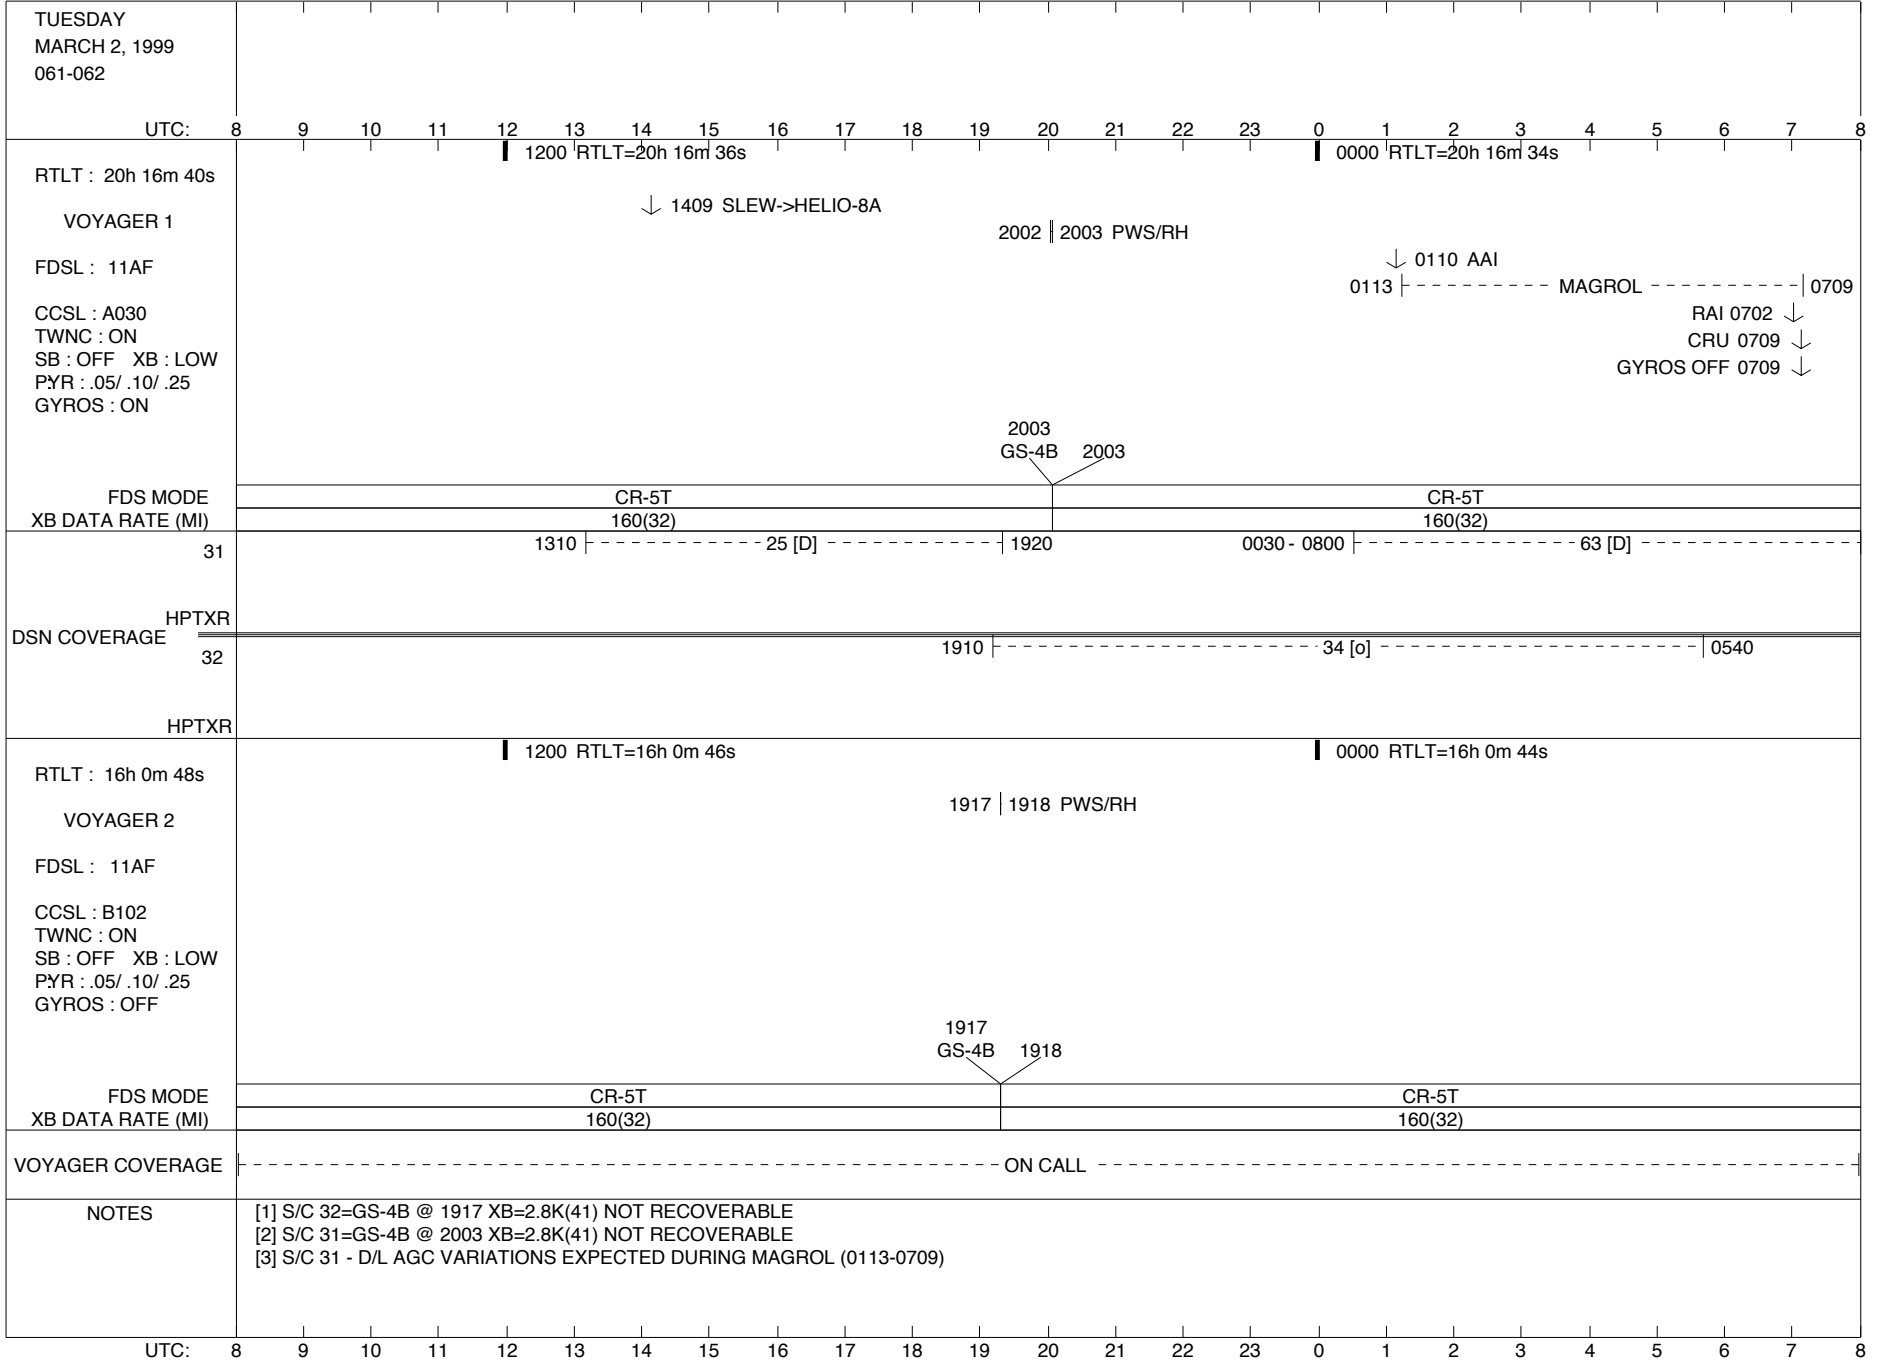

ISSUE DATE: 02/09/99 - 13:49

PST: 0 1 2 3 4 5 6 7 8 9 10 11 12 13 14 15 16 17 18 19 20 21 22 23 0