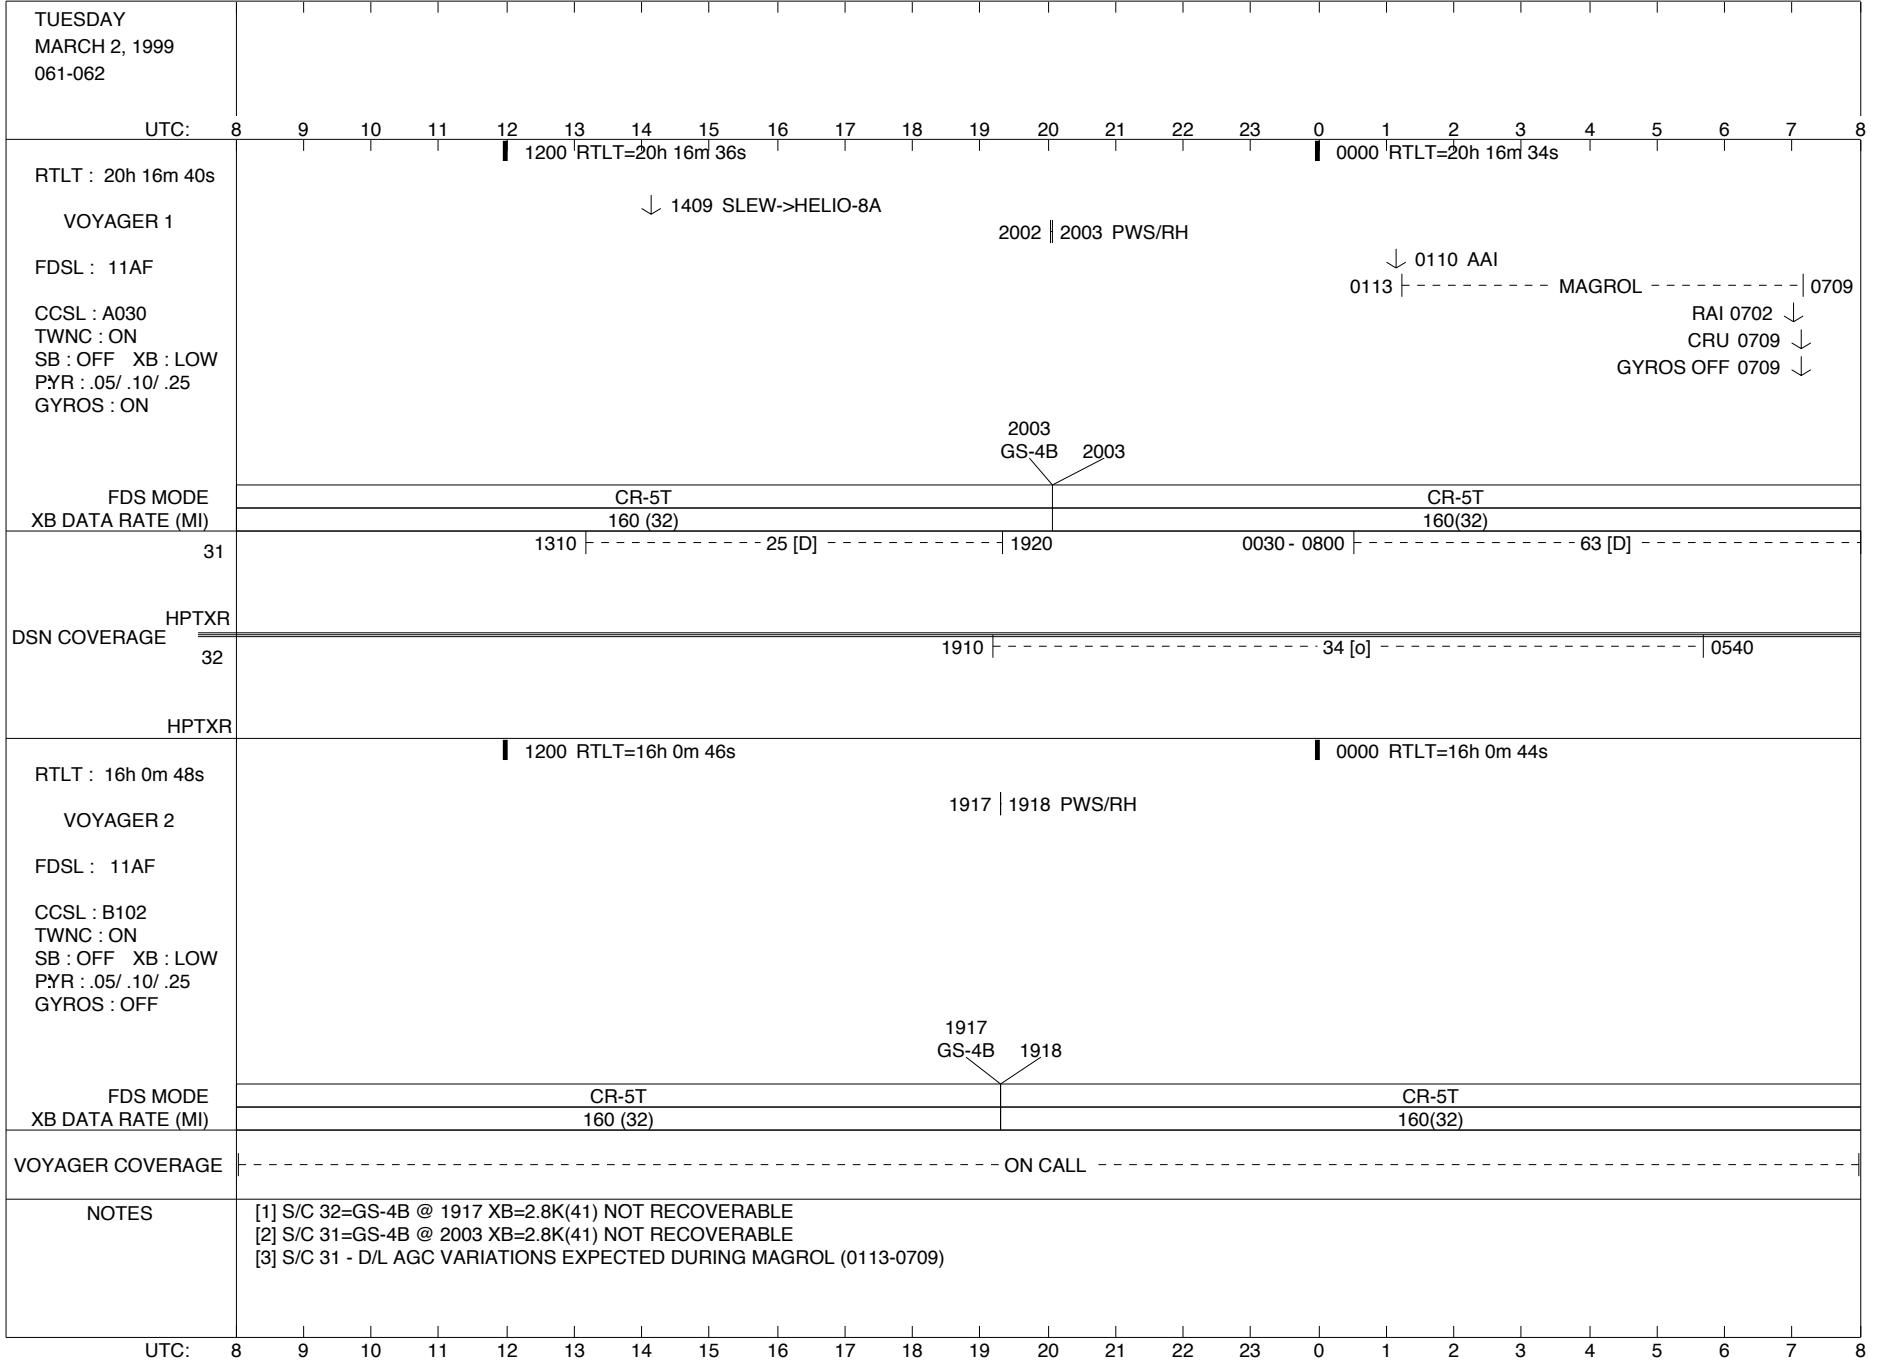

ISSUE DATE: 02/24/99 - 10:37

PST: 0 1 2 3 4 5 6 7 8 9 10 11 12 13 14 15 16 17 18 19 20 21 22 23 0