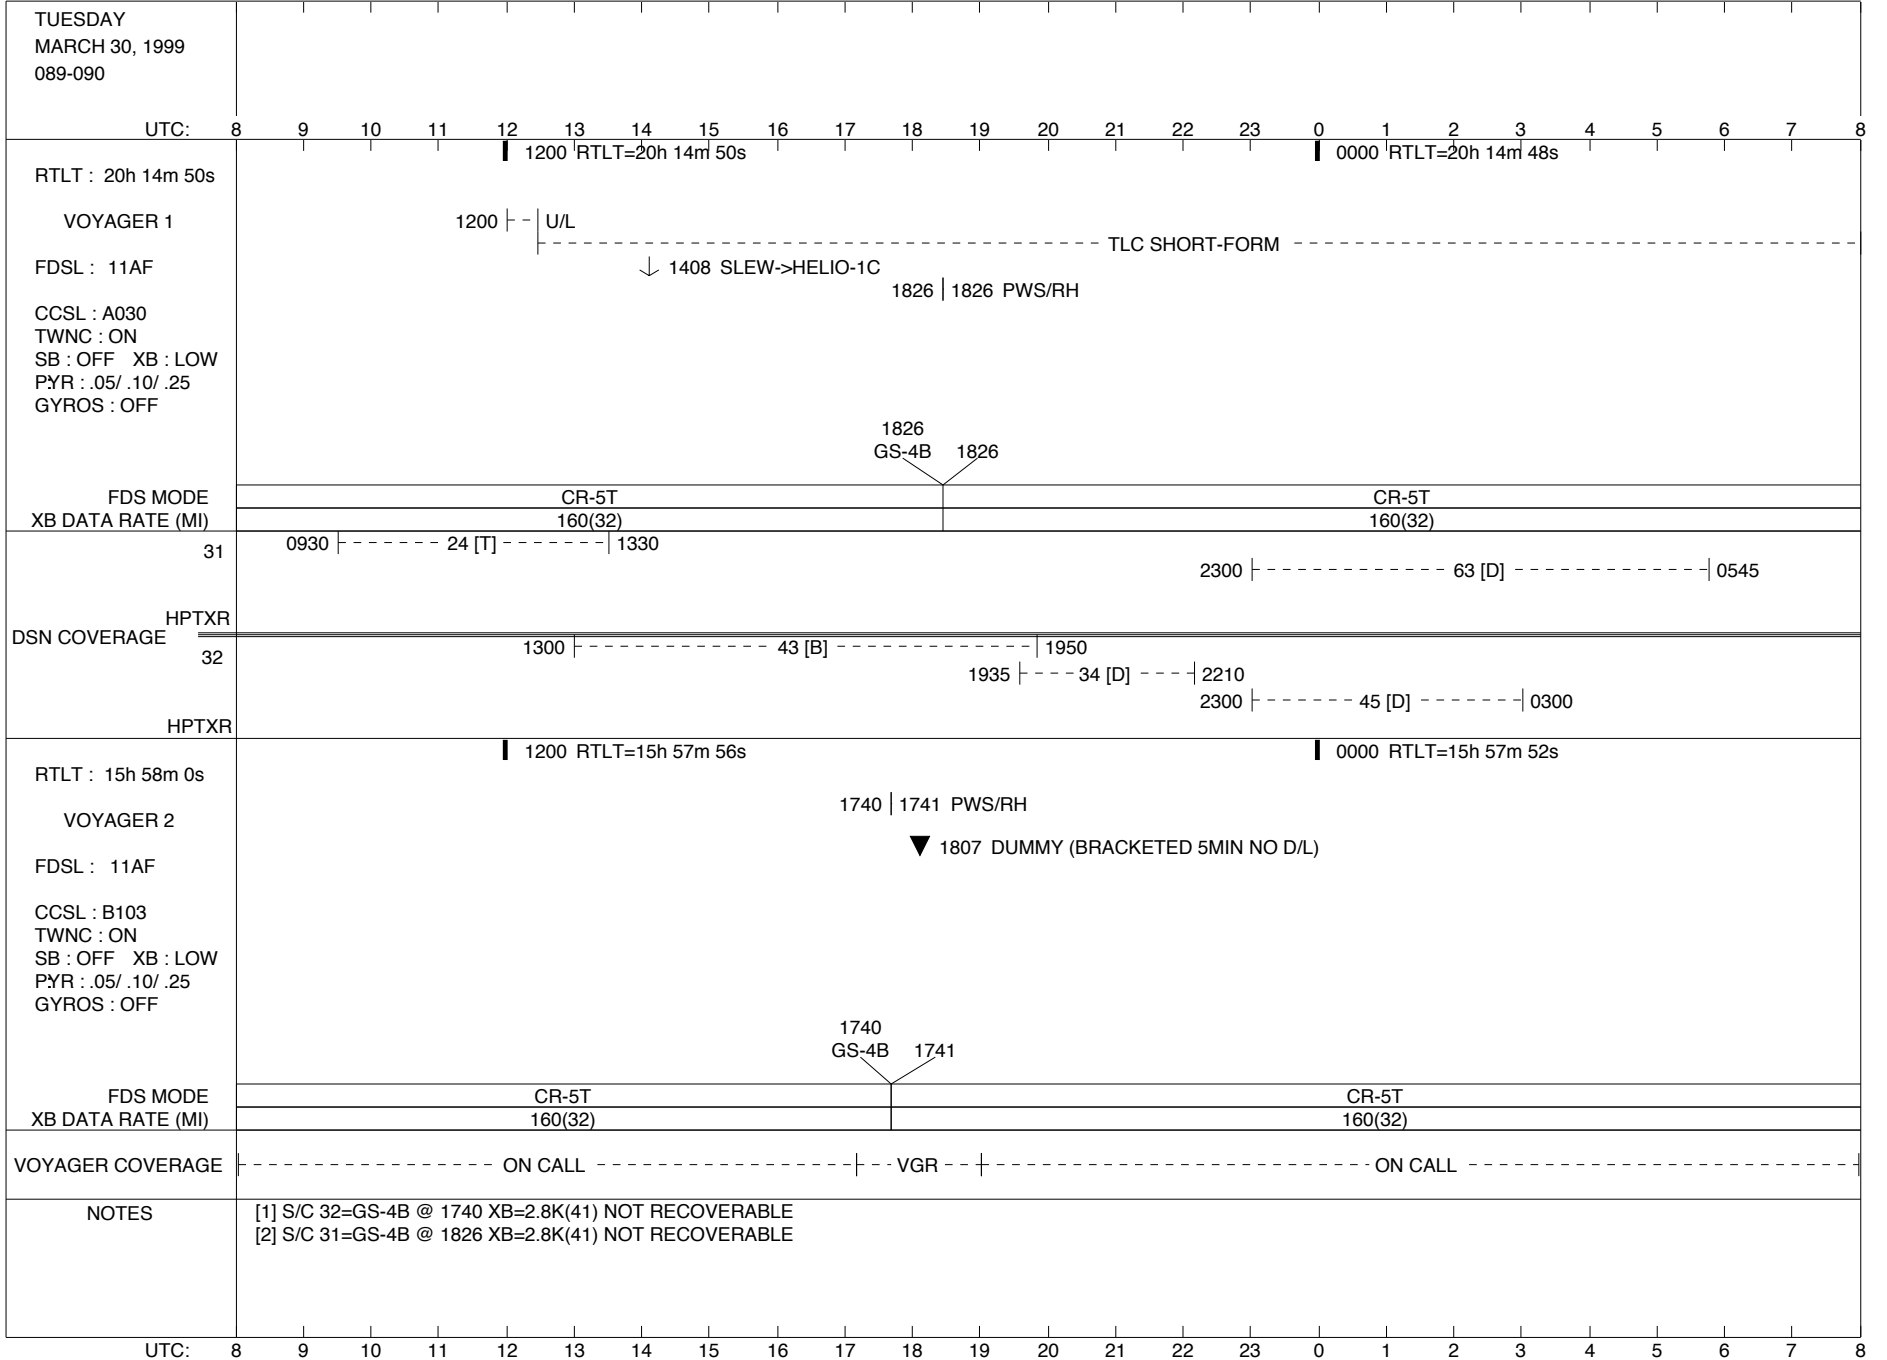

ISSUE DATE: 03/17/99 - 07:05

PST: 0 1 2 3 4 5 6 7 8 9 10 11 12 13 14 15 16 17 18 19 20 21 22 23 0