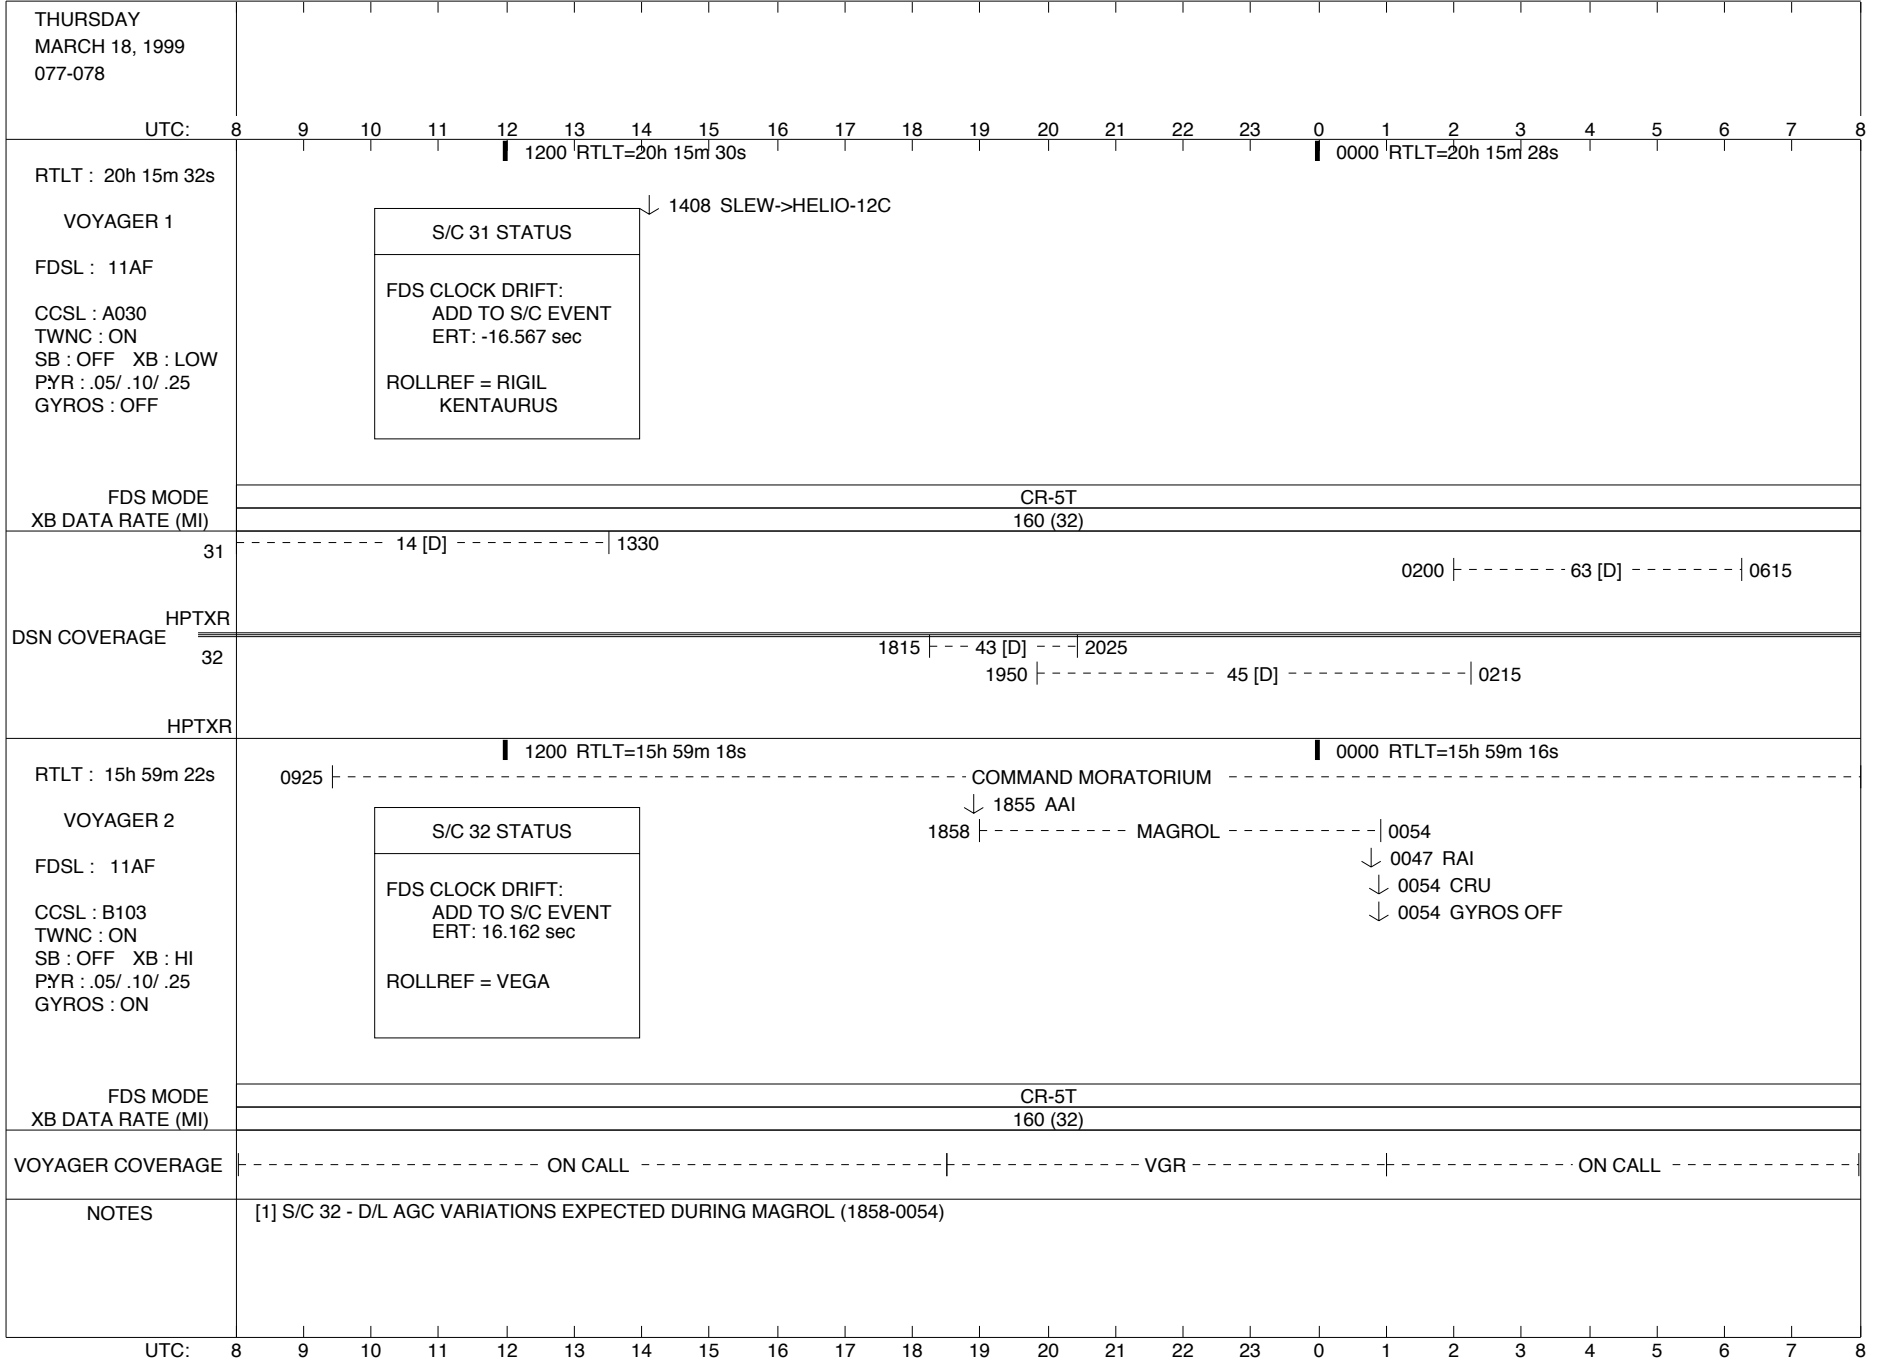

ISSUE DATE: 03/17/99 - 07:05

PST: 0 1 2 3 4 5 6 7 8 9 10 11 12 13 14 15 16 17 18 19 20 21 22 23 0