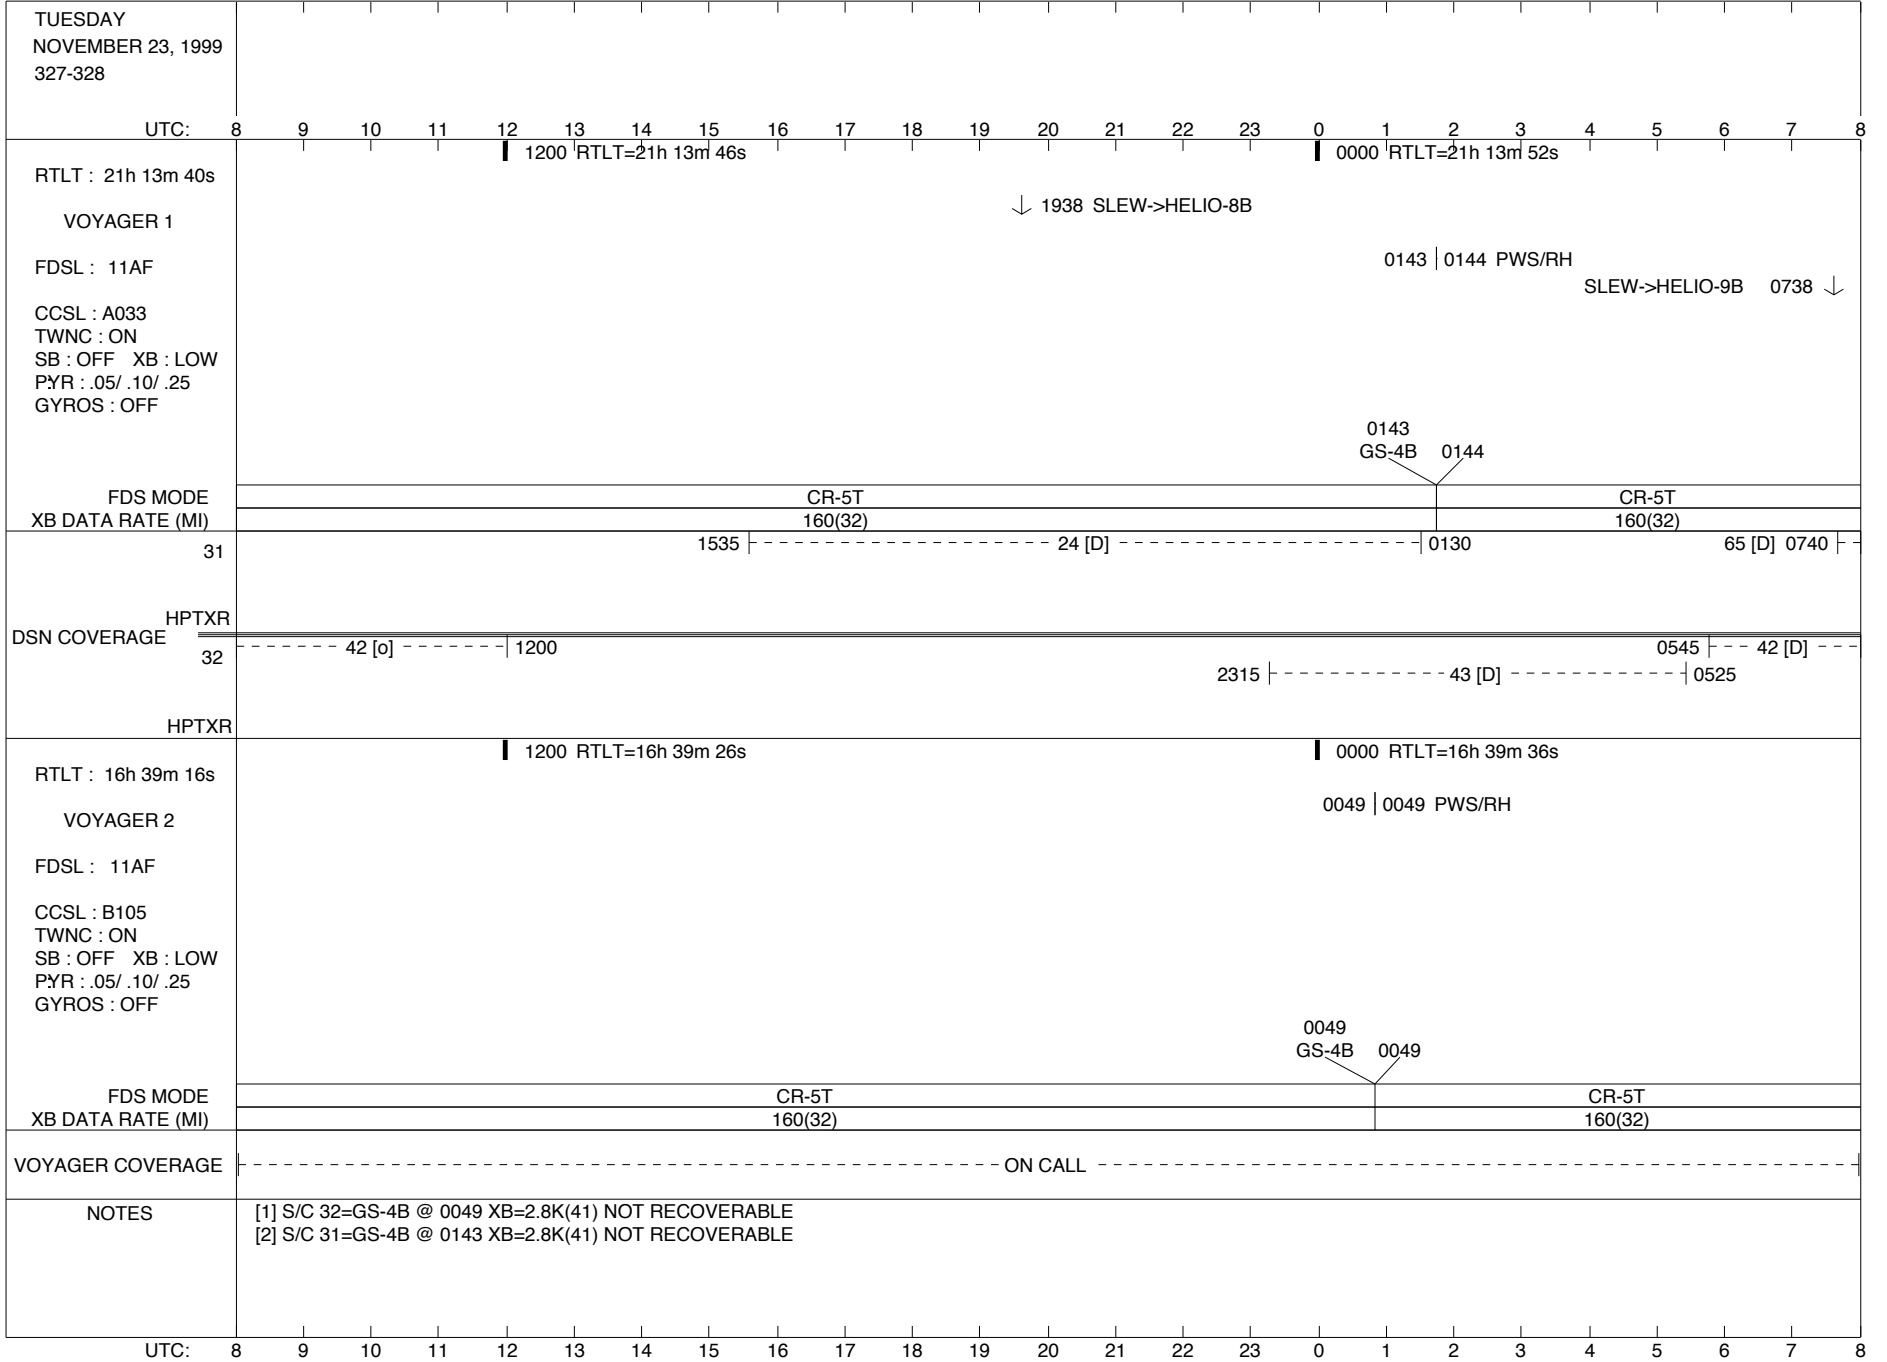

ISSUE DATE: 11/10/99 - 07:21

PST: 0 1 2 3 4 5 6 7 8 9 10 11 12 13 14 15 16 17 18 19 20 21 22 23 0