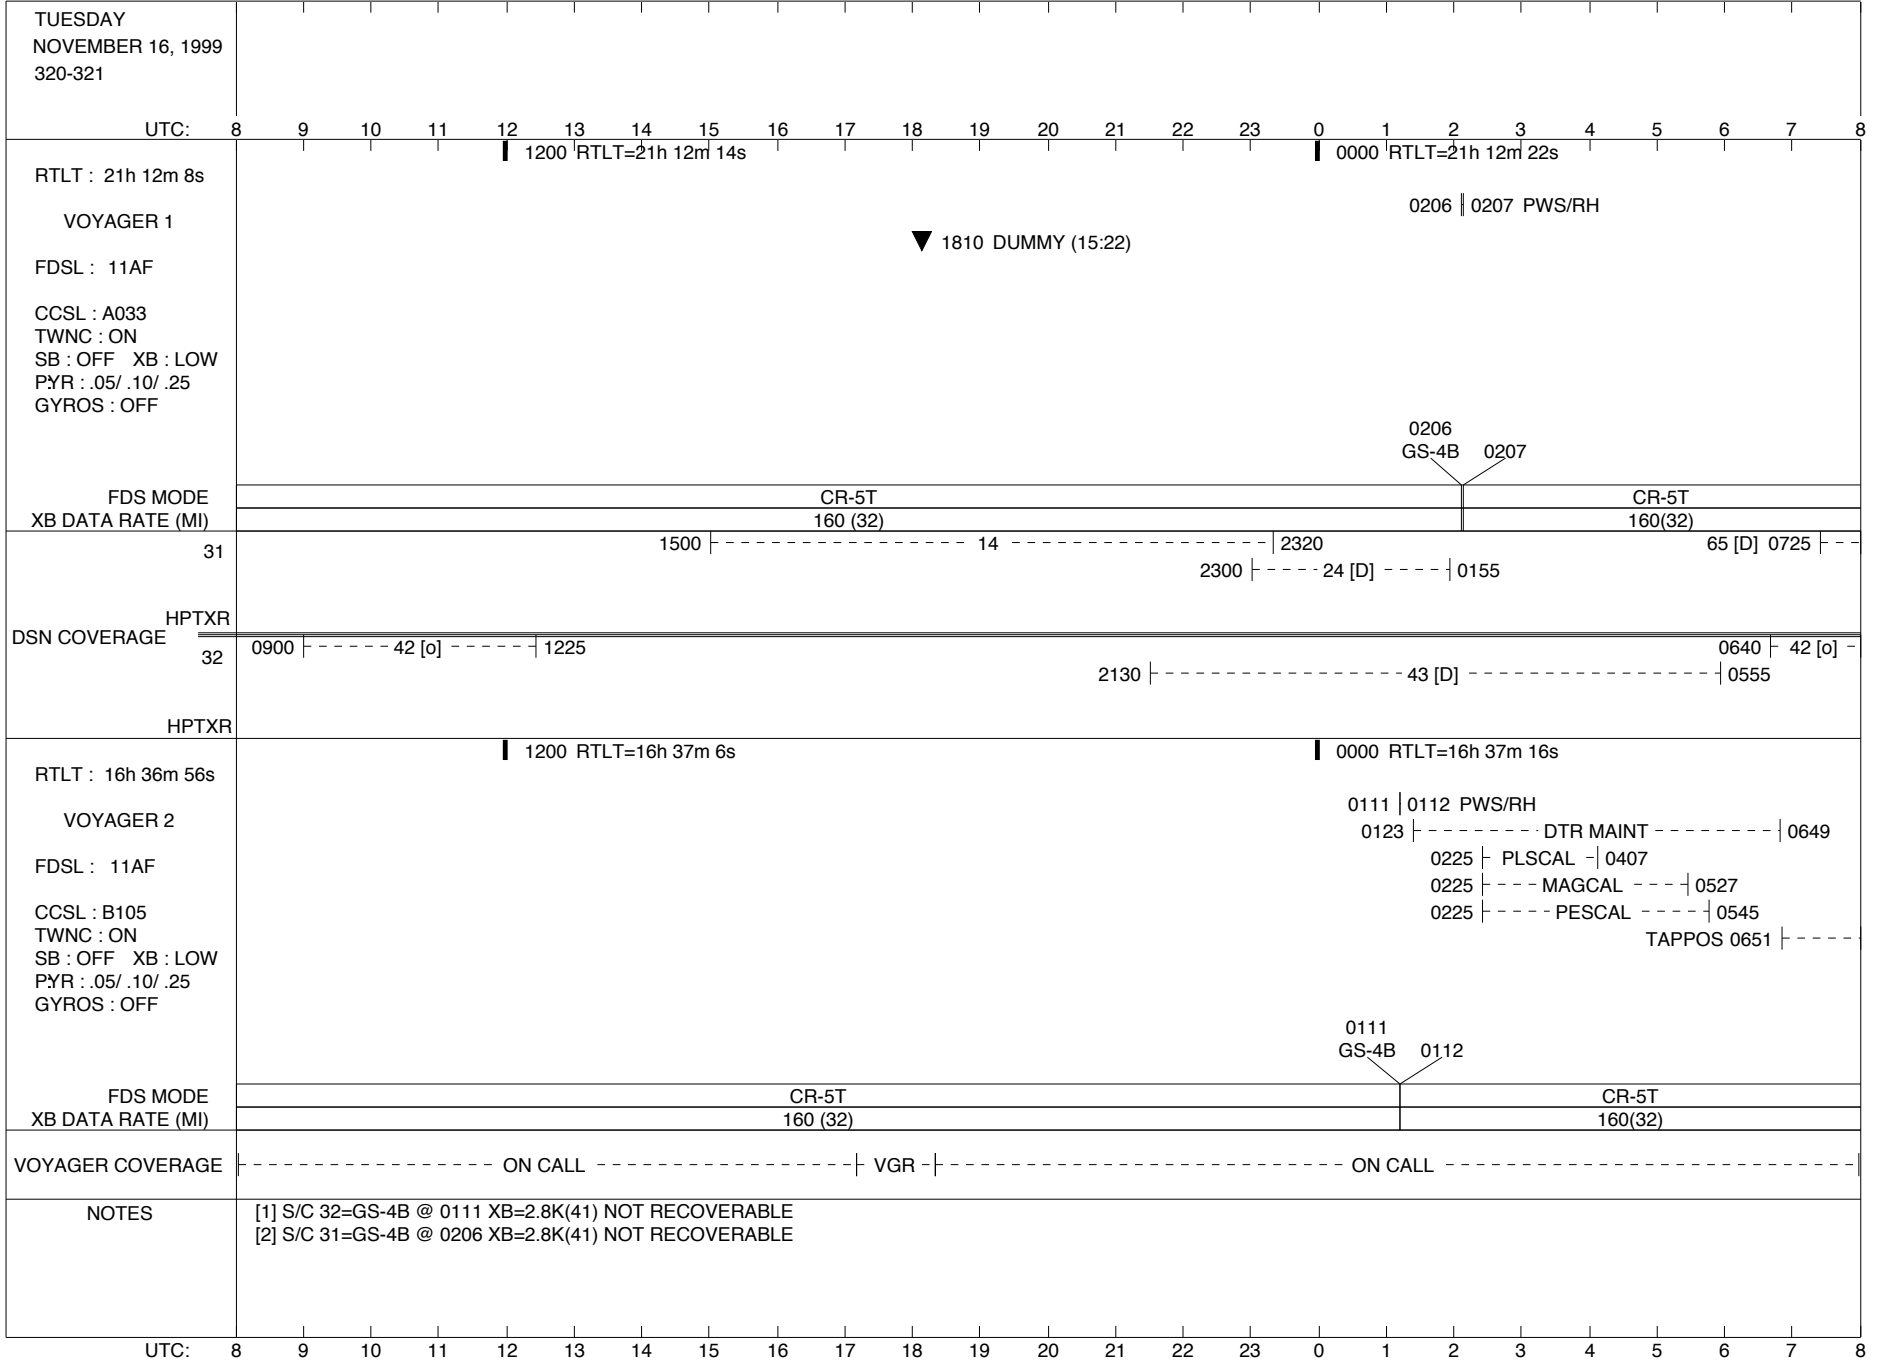

ISSUE DATE: 11/10/99 - 07:21

PST: 0 1 2 3 4 5 6 7 8 9 10 11 12 13 14 15 16 17 18 19 20 21 22 23 0