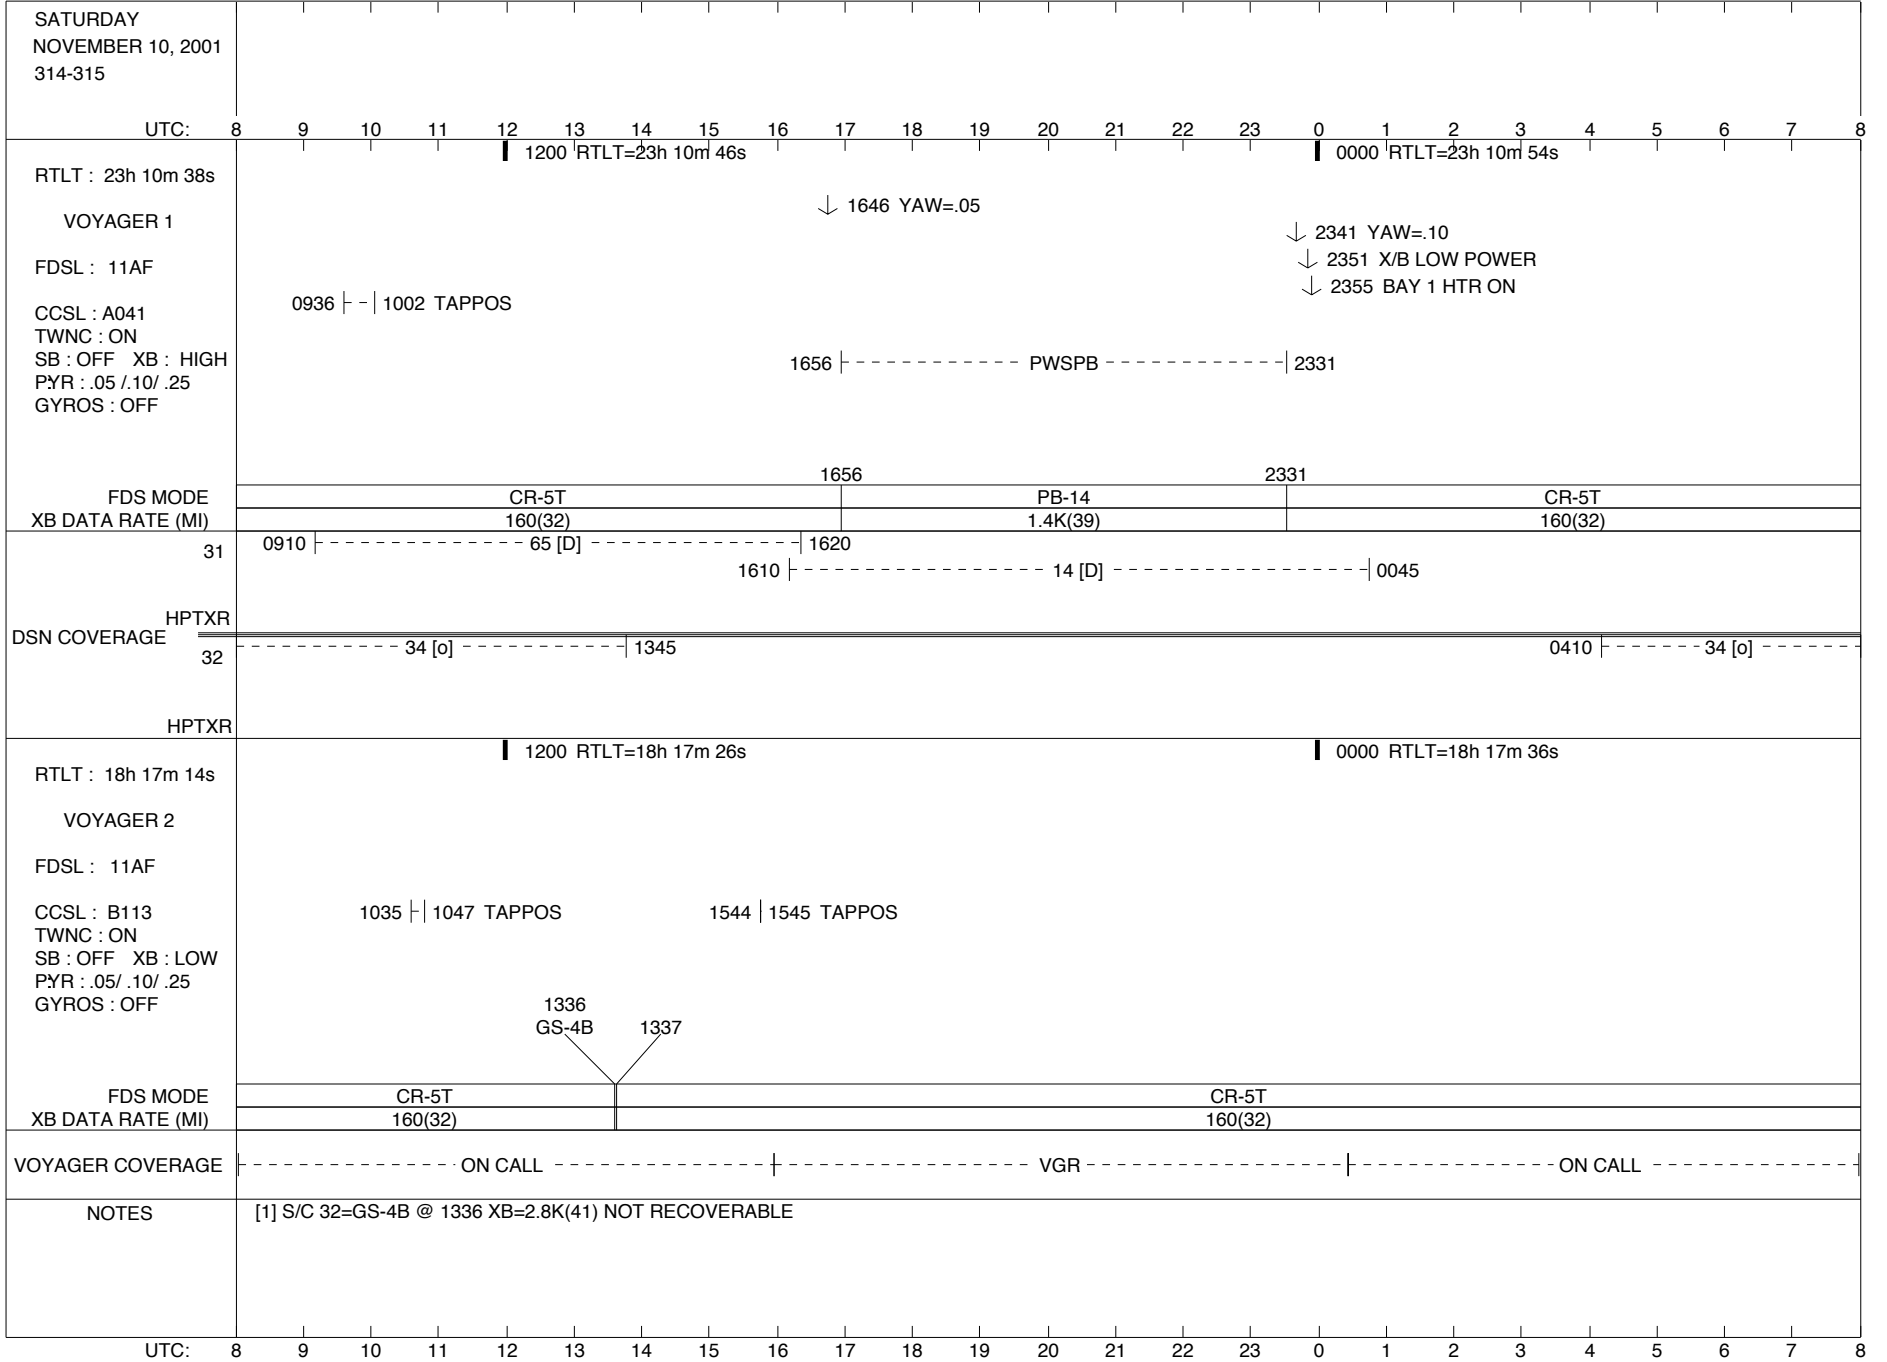

ISSUE DATE: 11/02/01 - 15:00

PST: 0 1 2 3 4 5 6 7 8 9 10 11 12 13 14 15 16 17 18 19 20 21 22 23 0