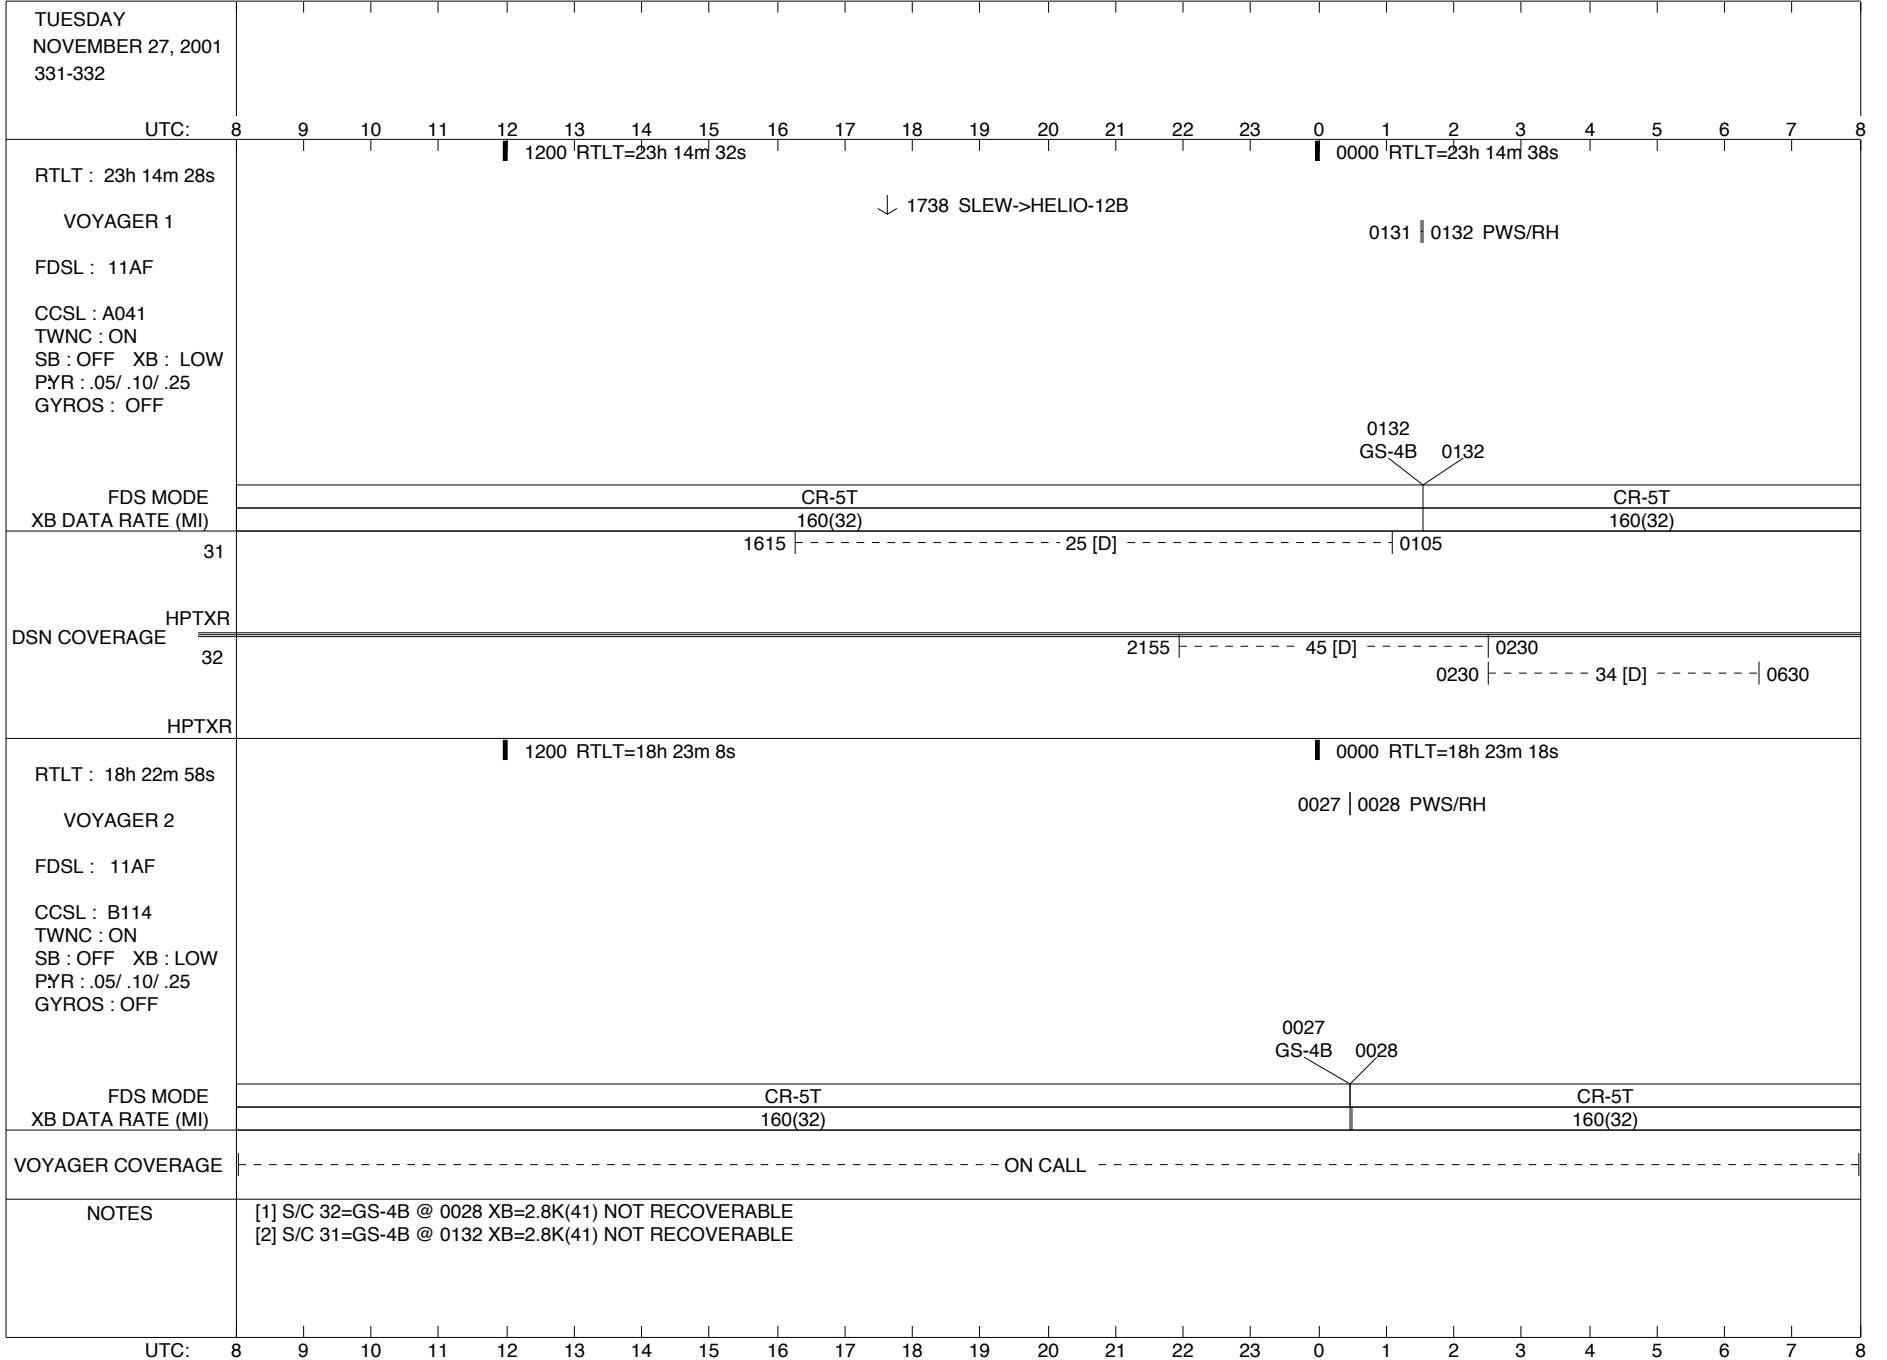

ISSUE DATE: 11/21/01 - 07:47

PST: 0 1 2 3 4 5 6 7 8 9 10 11 12 13 14 15 16 17 18 19 20 21 22 23 0