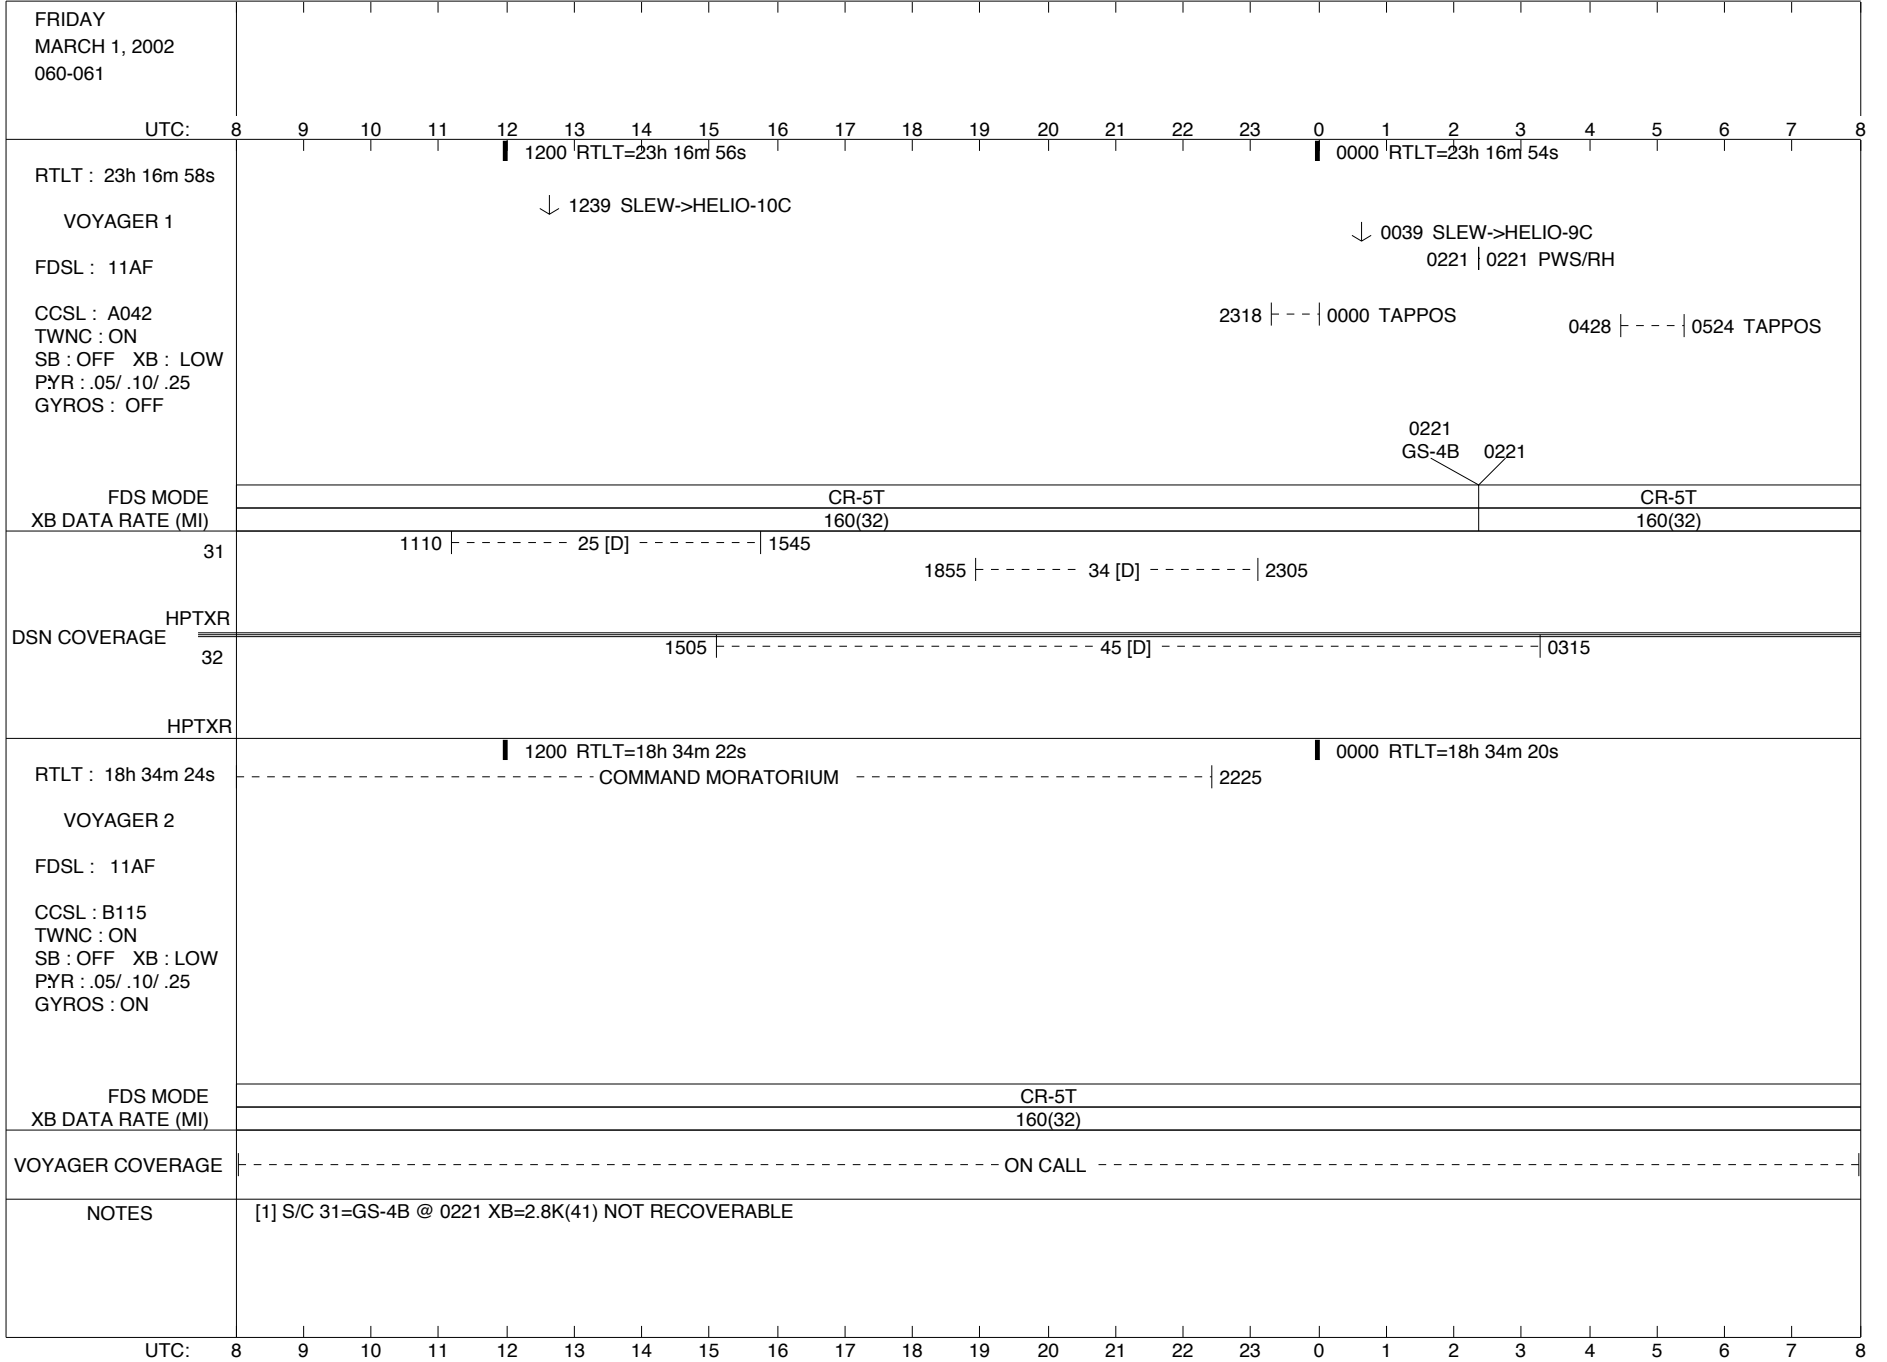

ISSUE DATE: 02/13/02 - 07:14

PST: 0 1 2 3 4 5 6 7 8 9 10 11 12 13 14 15 16 17 18 19 20 21 22 23 0