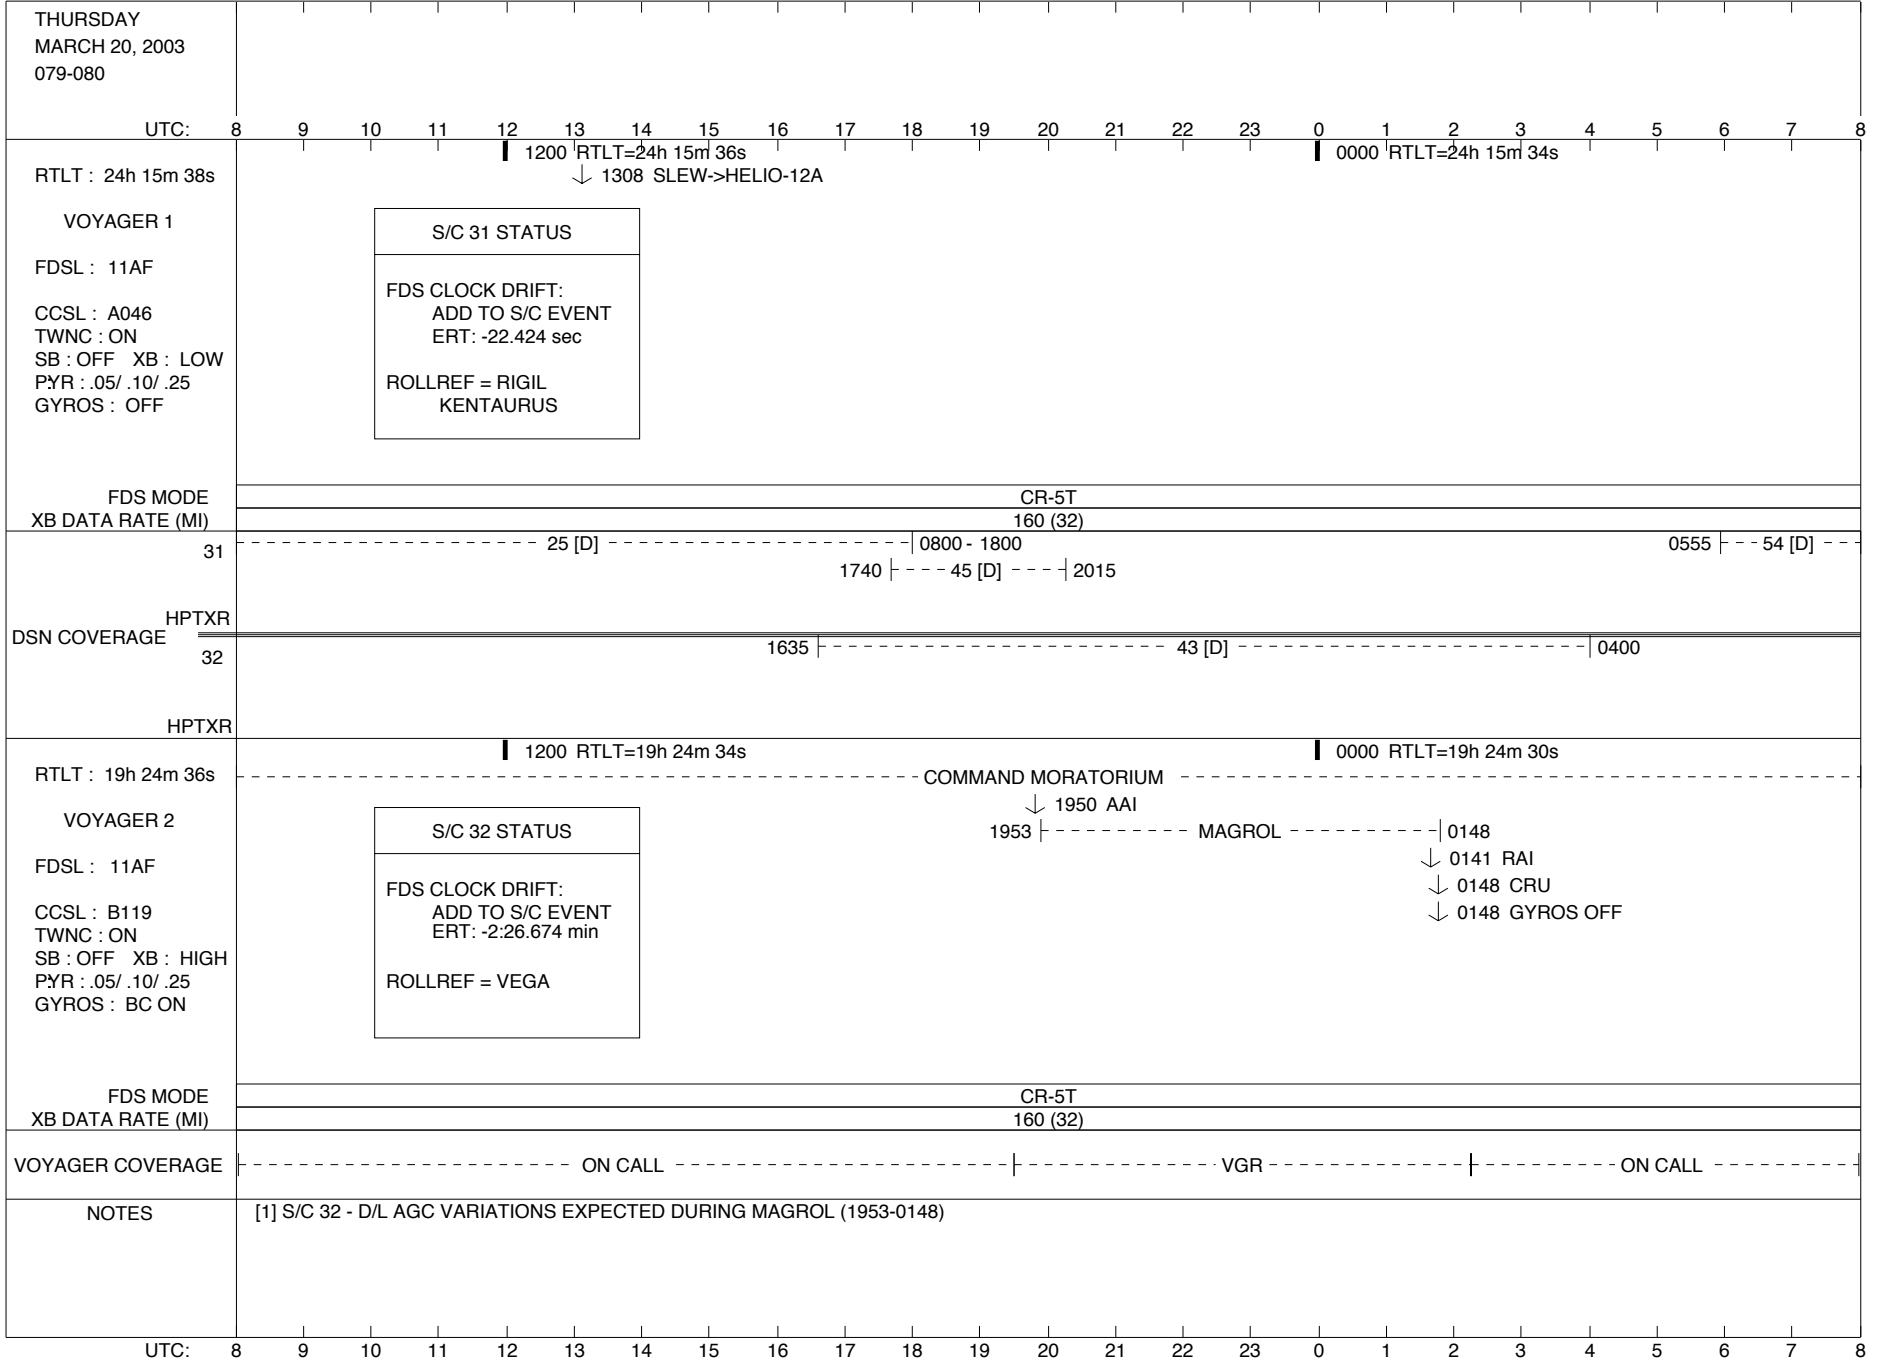

ISSUE DATE: 03/20/03 - 08:33

PST: 0 1 2 3 4 5 6 7 8 9 10 11 12 13 14 15 16 17 18 19 20 21 22 23 0