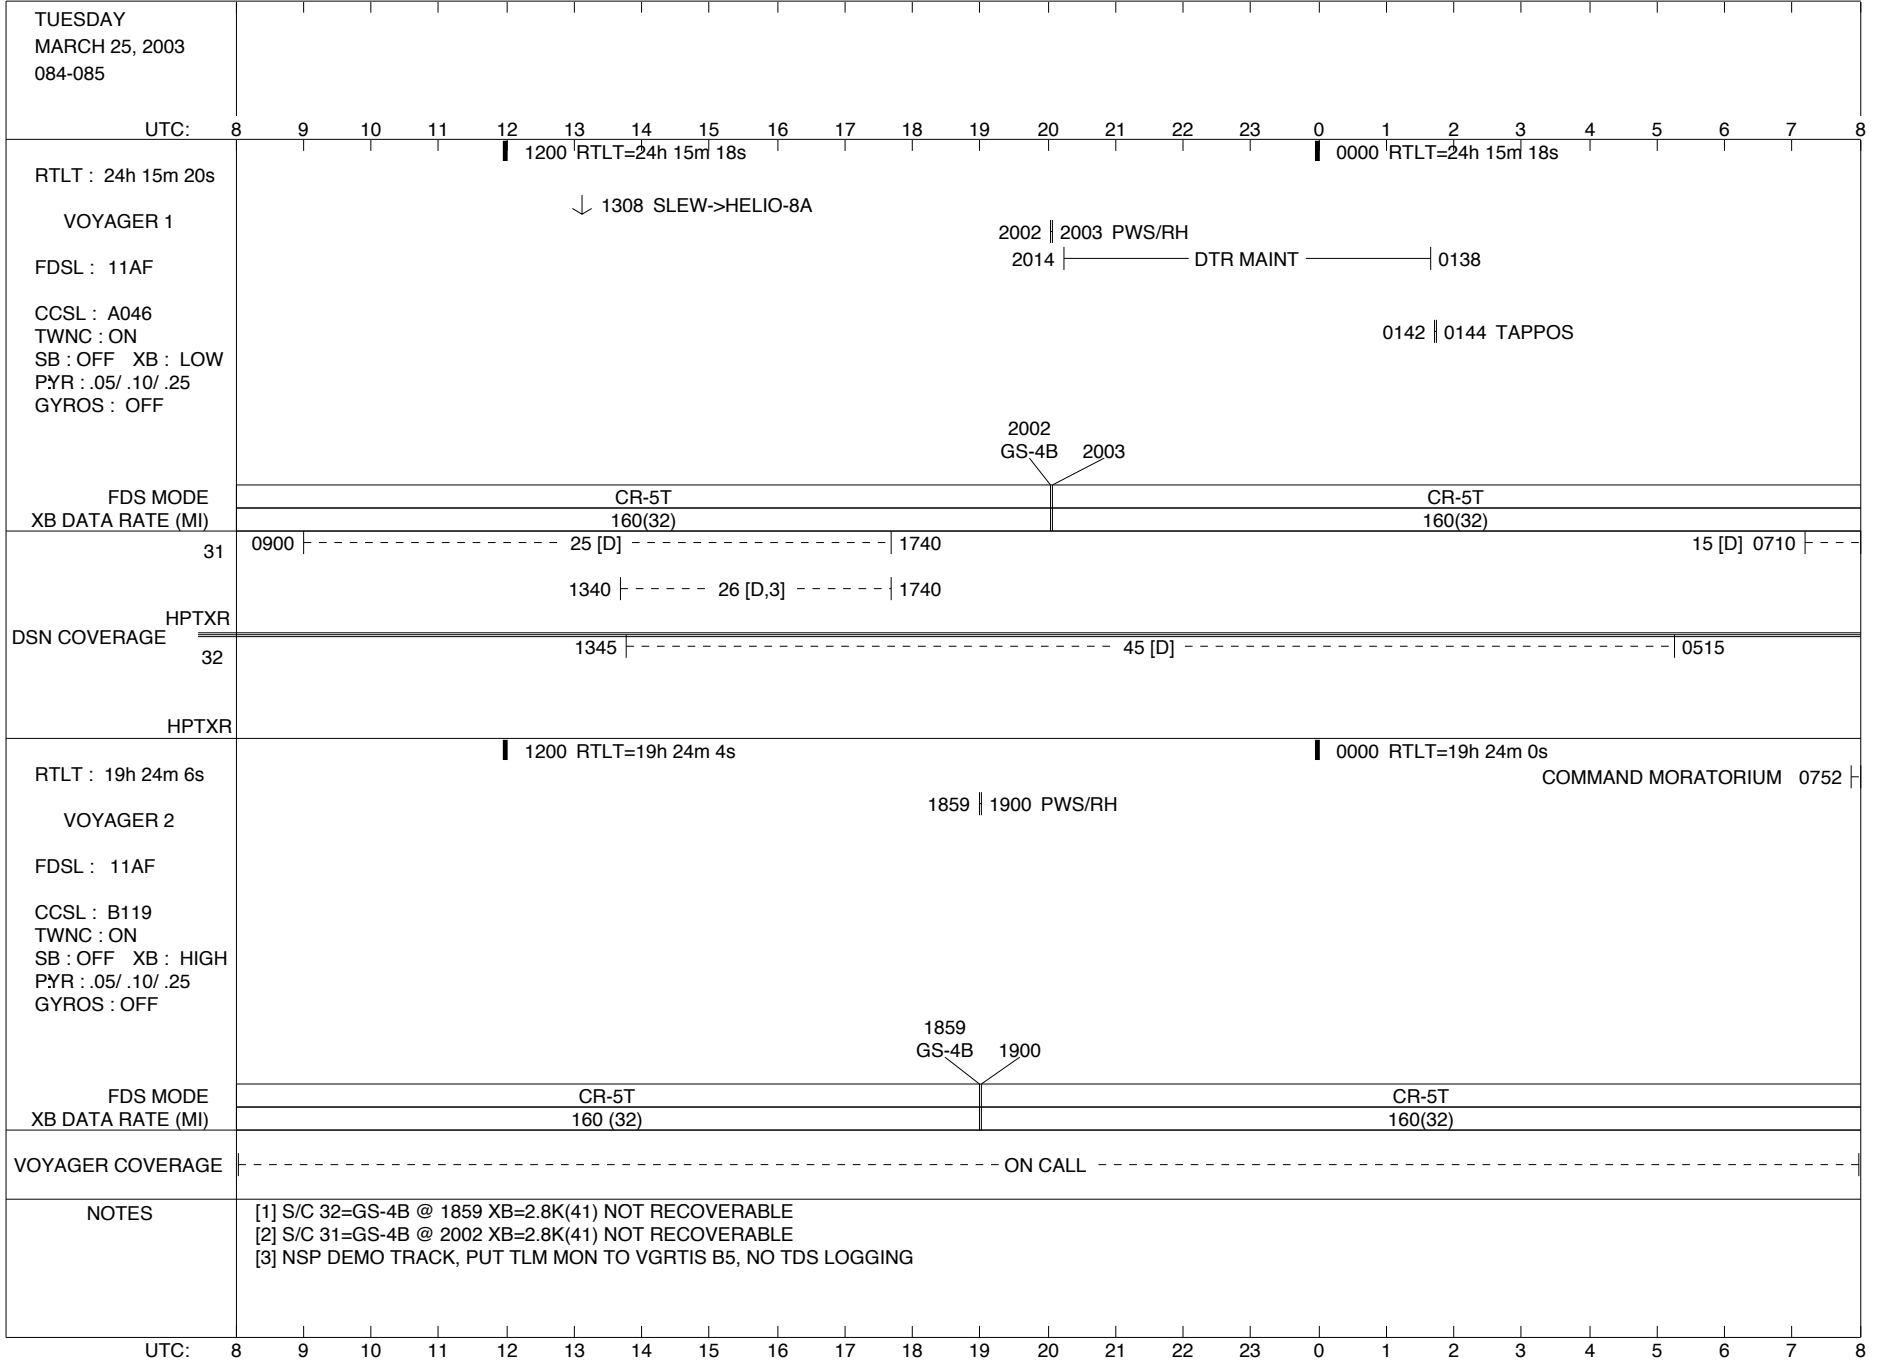

ISSUE DATE: 03/20/03 - 08:33

PST: 0 1 2 3 4 5 6 7 8 9 10 11 12 13 14 15 16 17 18 19 20 21 22 23 0