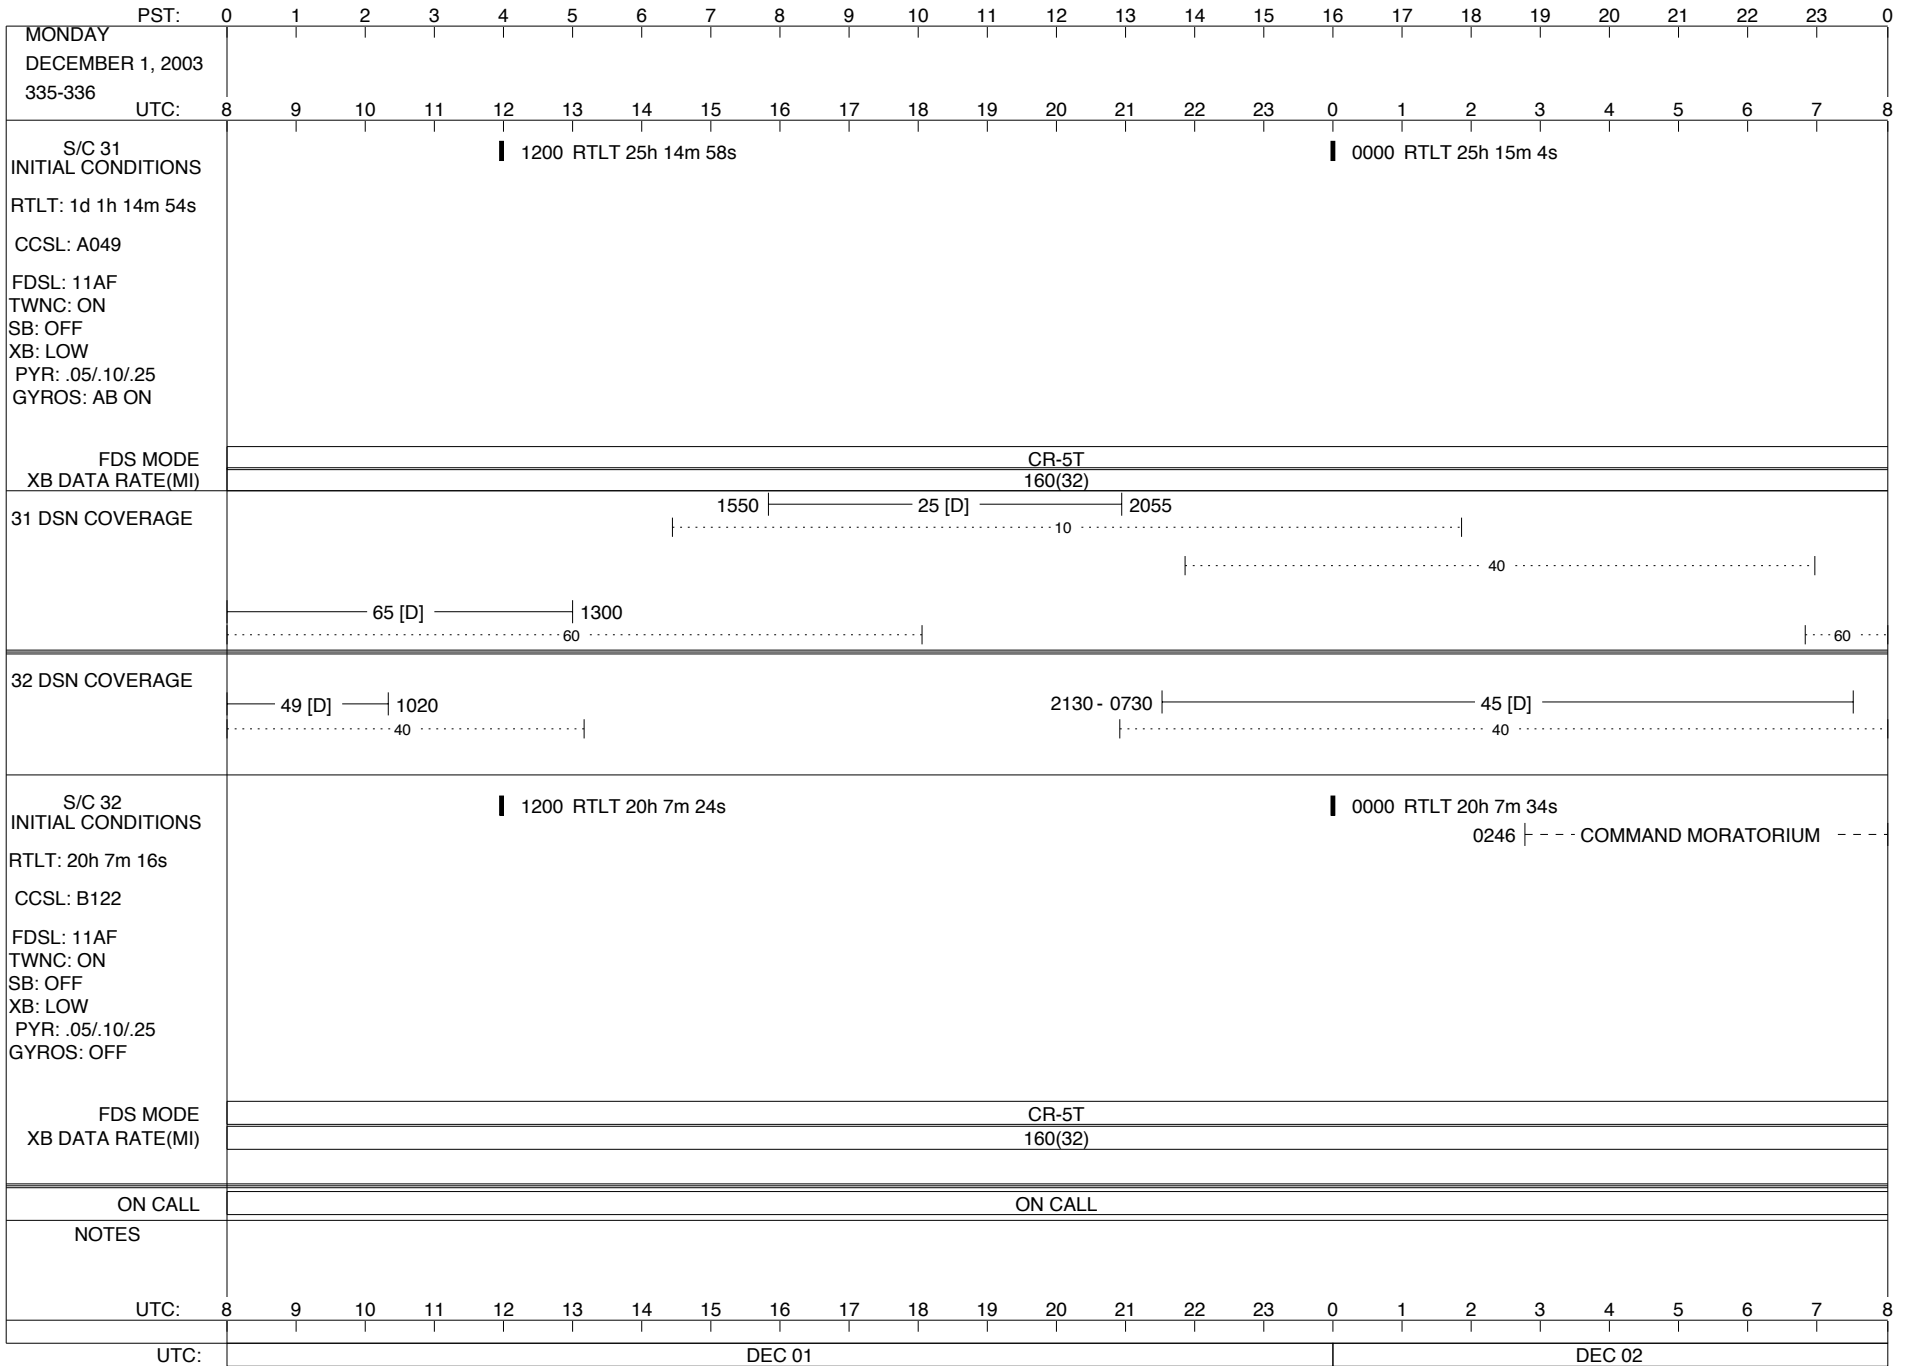

ISSUE DATE: 11/19/03 07:00:00