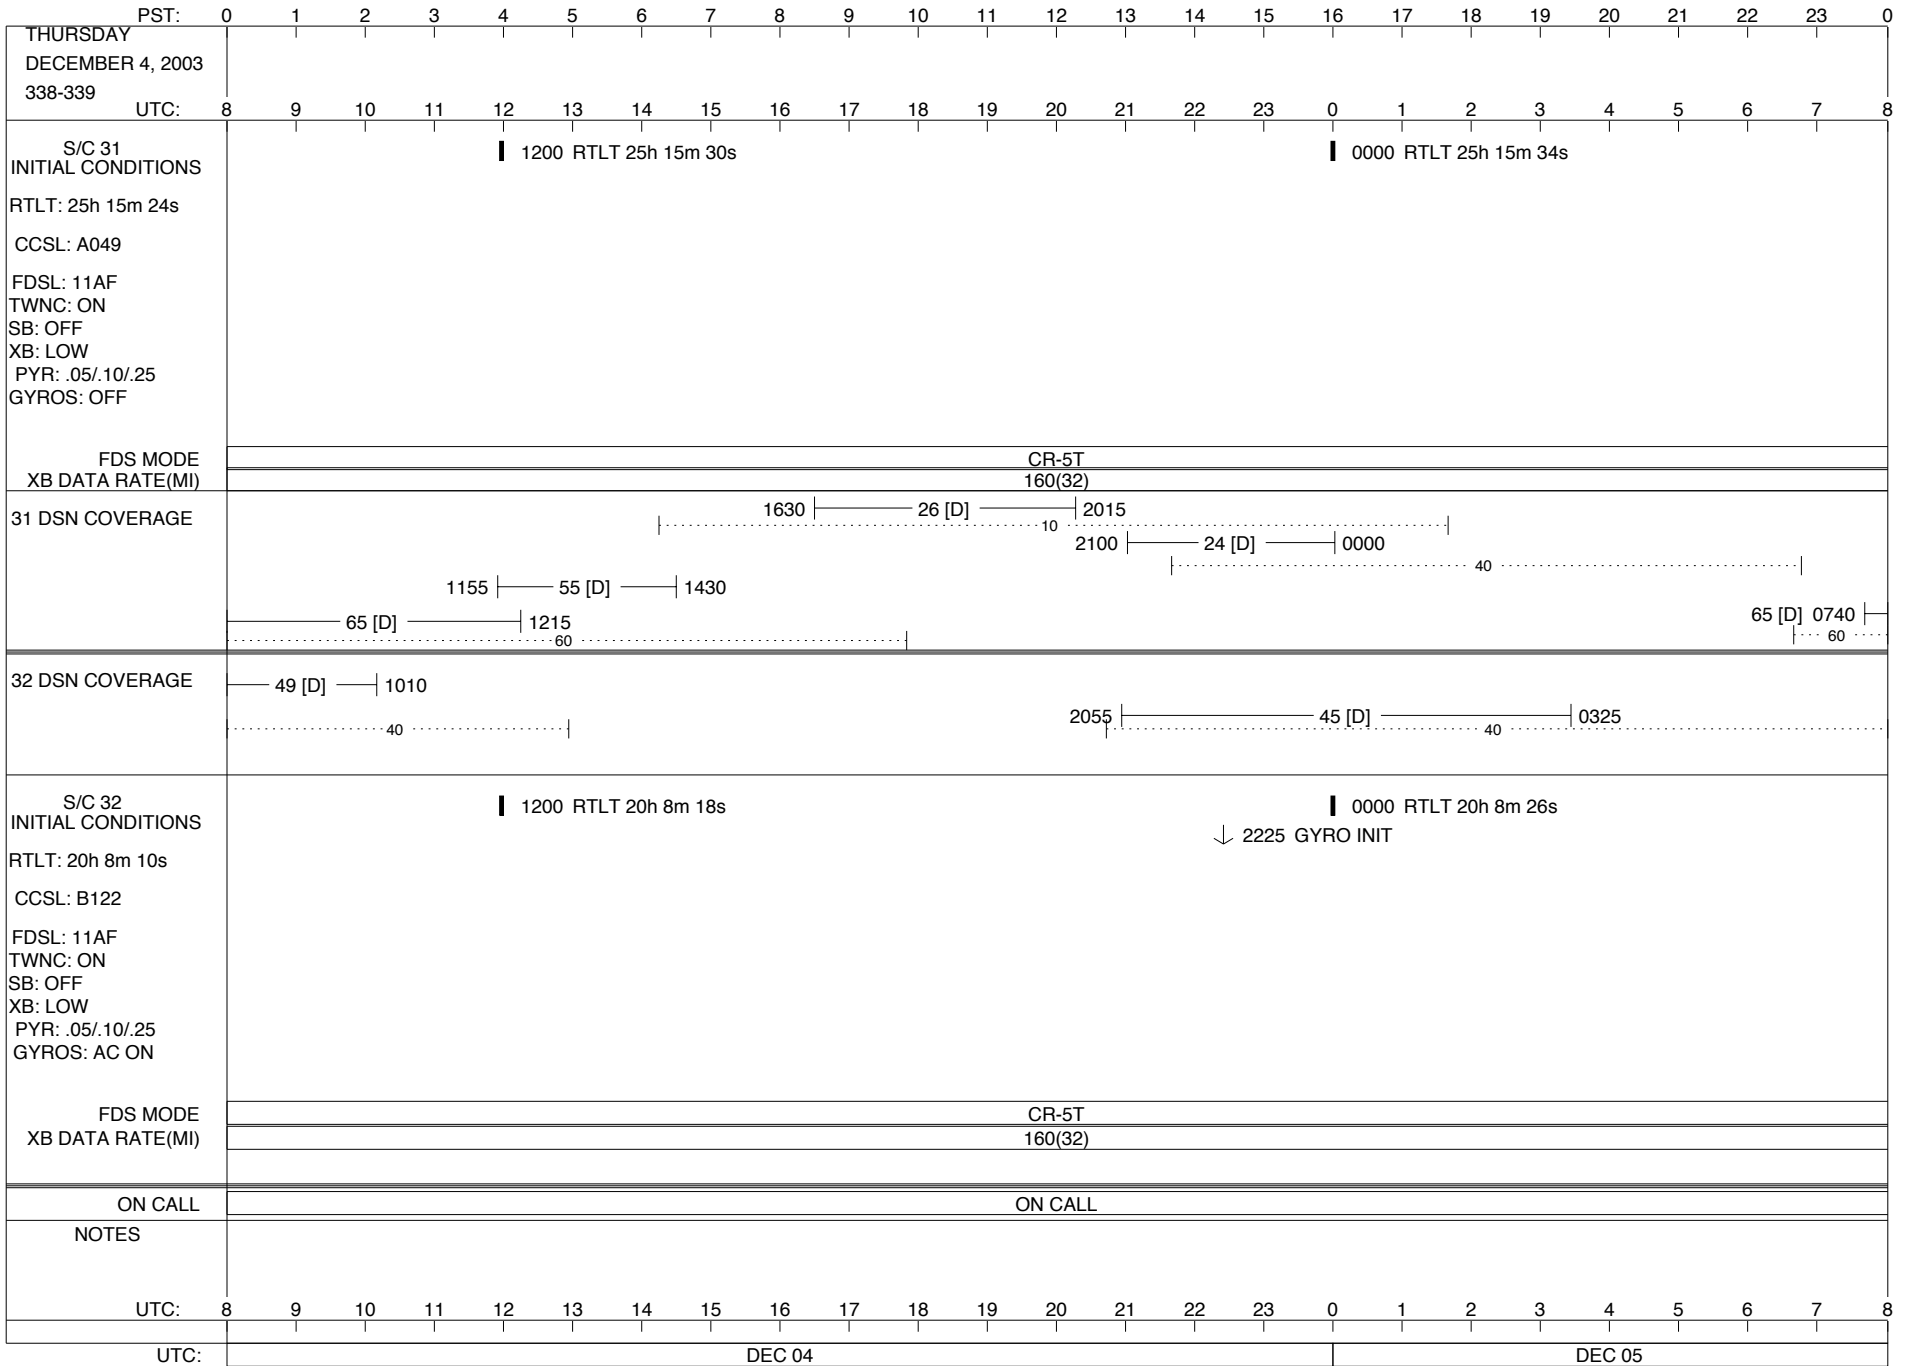

ISSUE DATE: 11/19/03 07:00:00