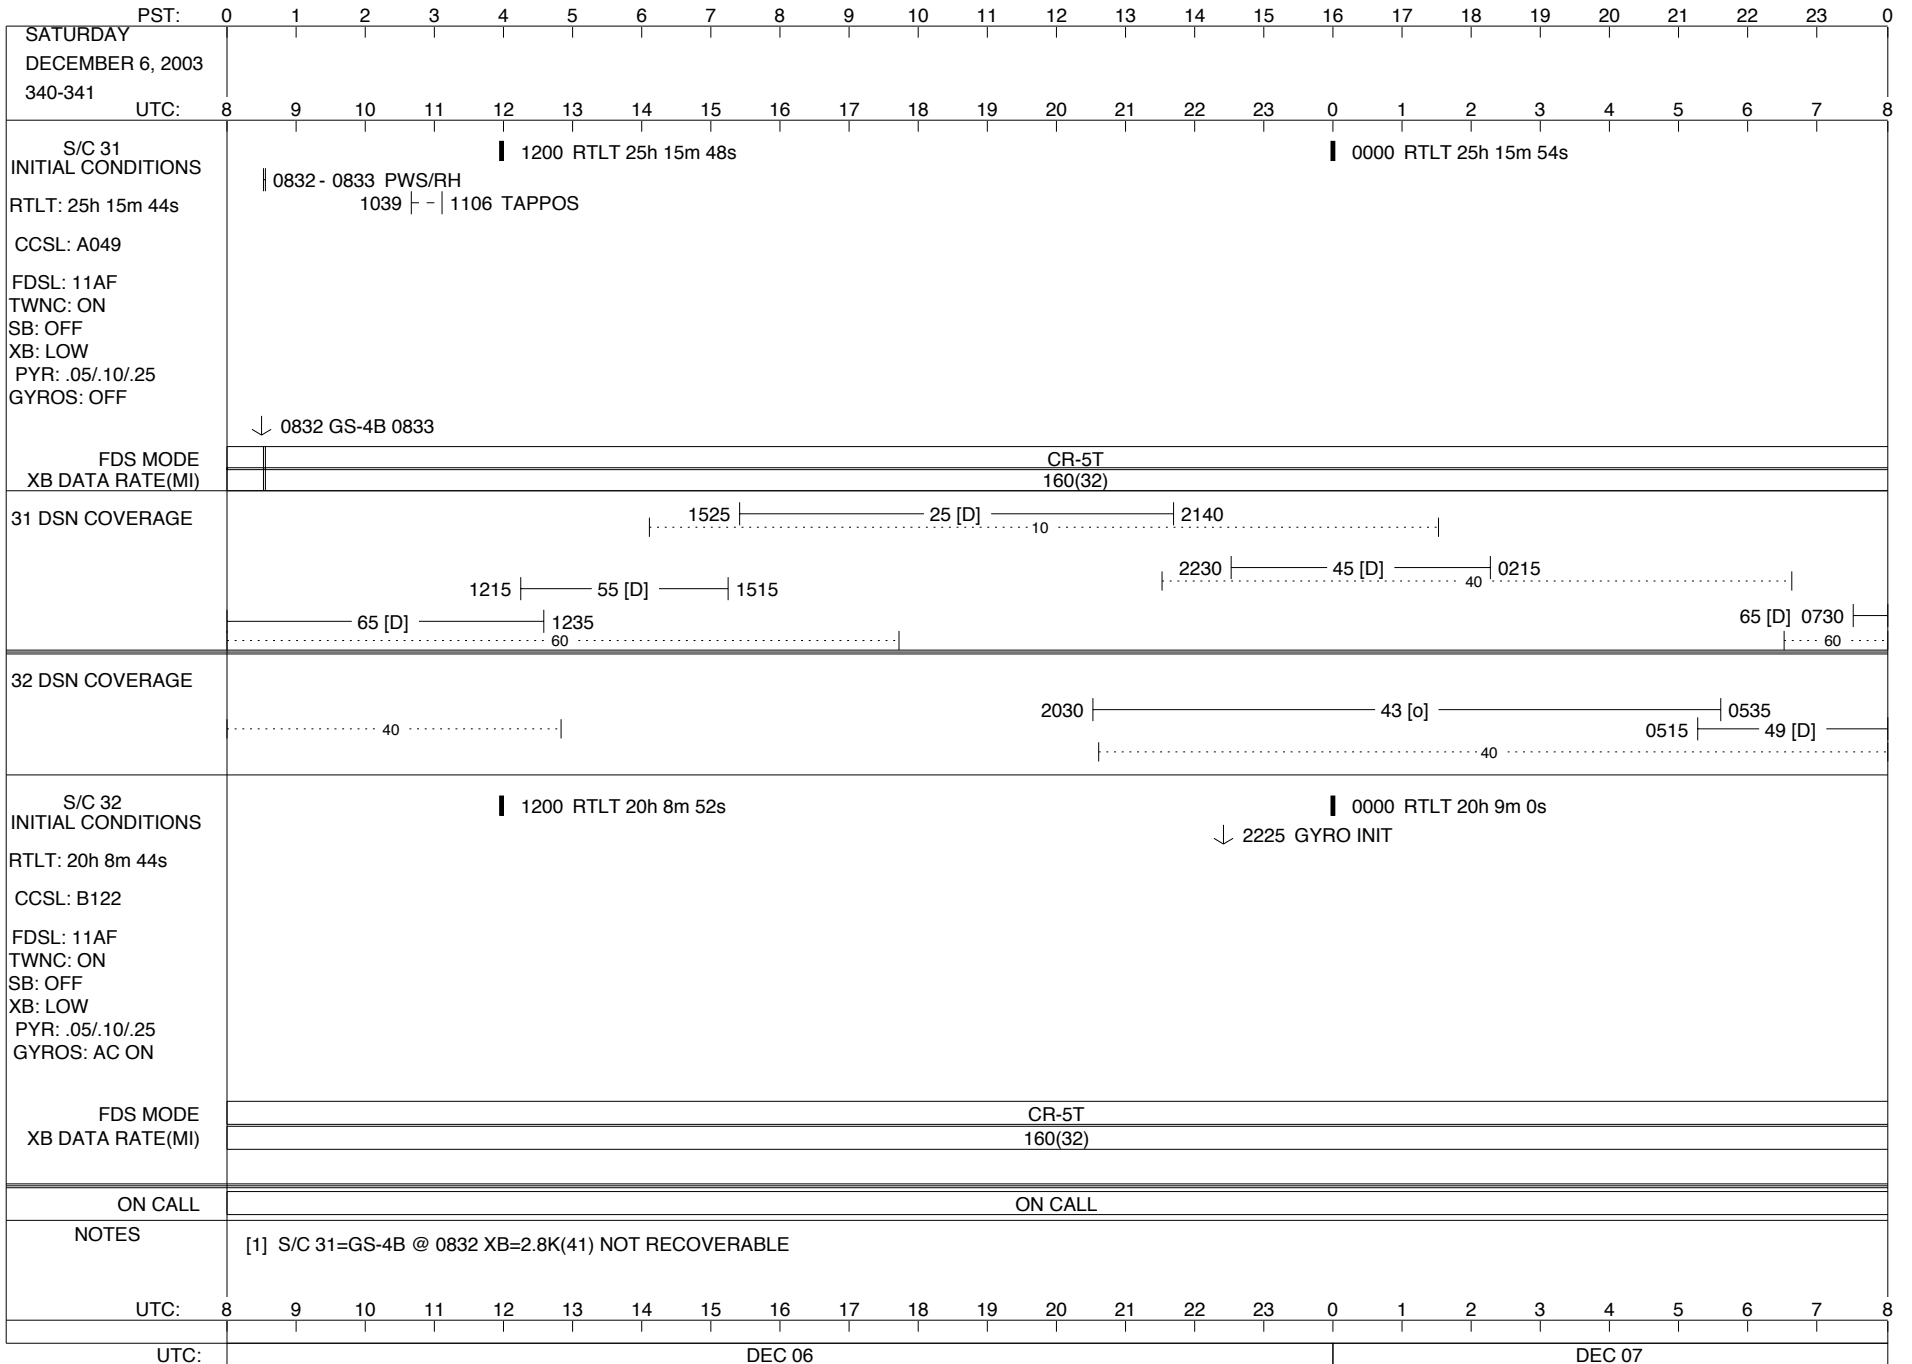

ISSUE DATE: 11/19/03 07:00:00