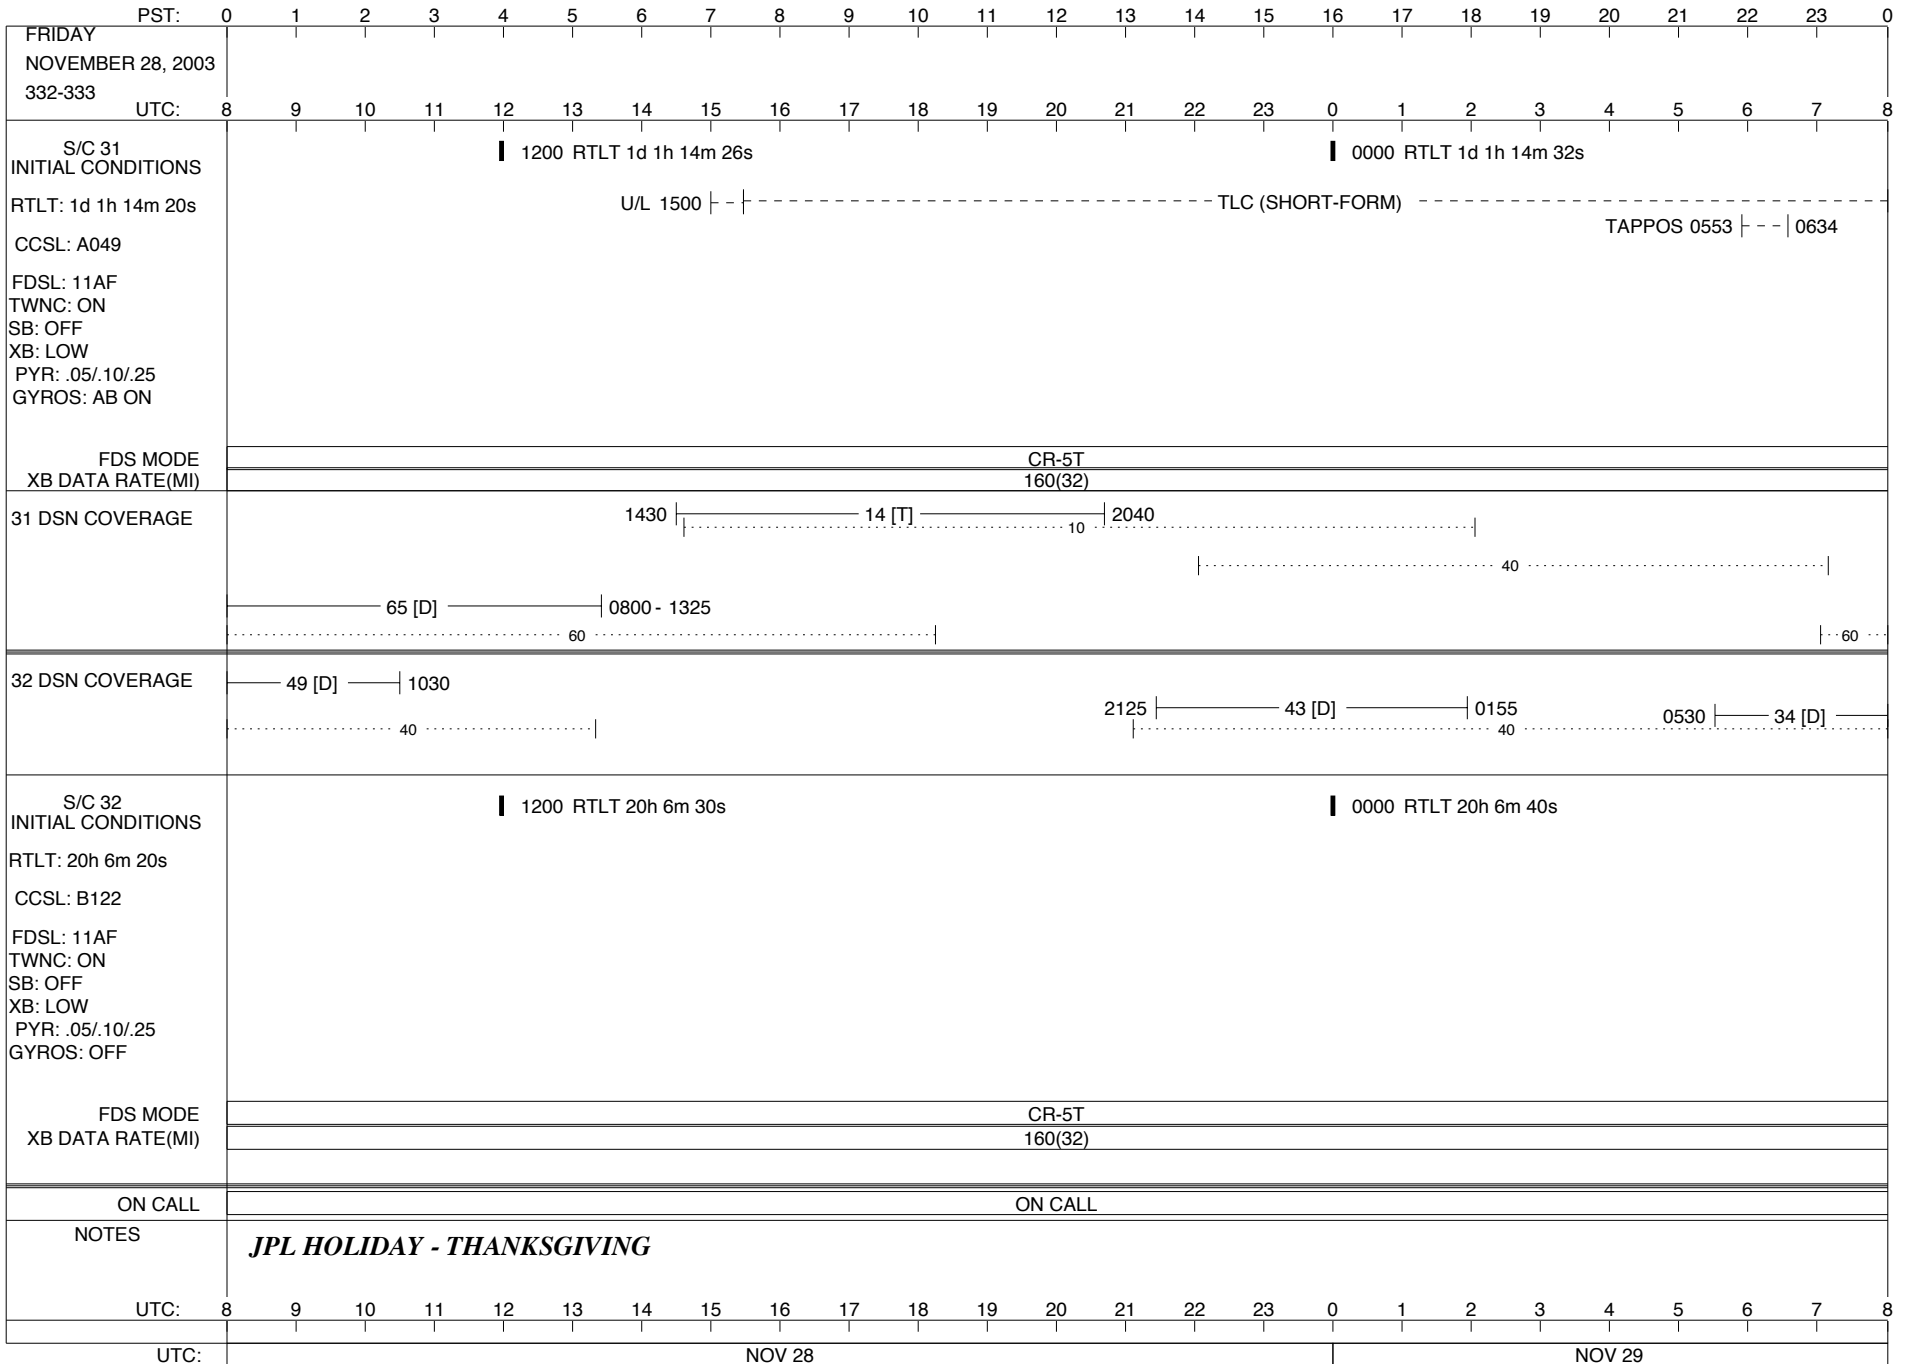

ISSUE DATE: 11/19/03 07:00:00