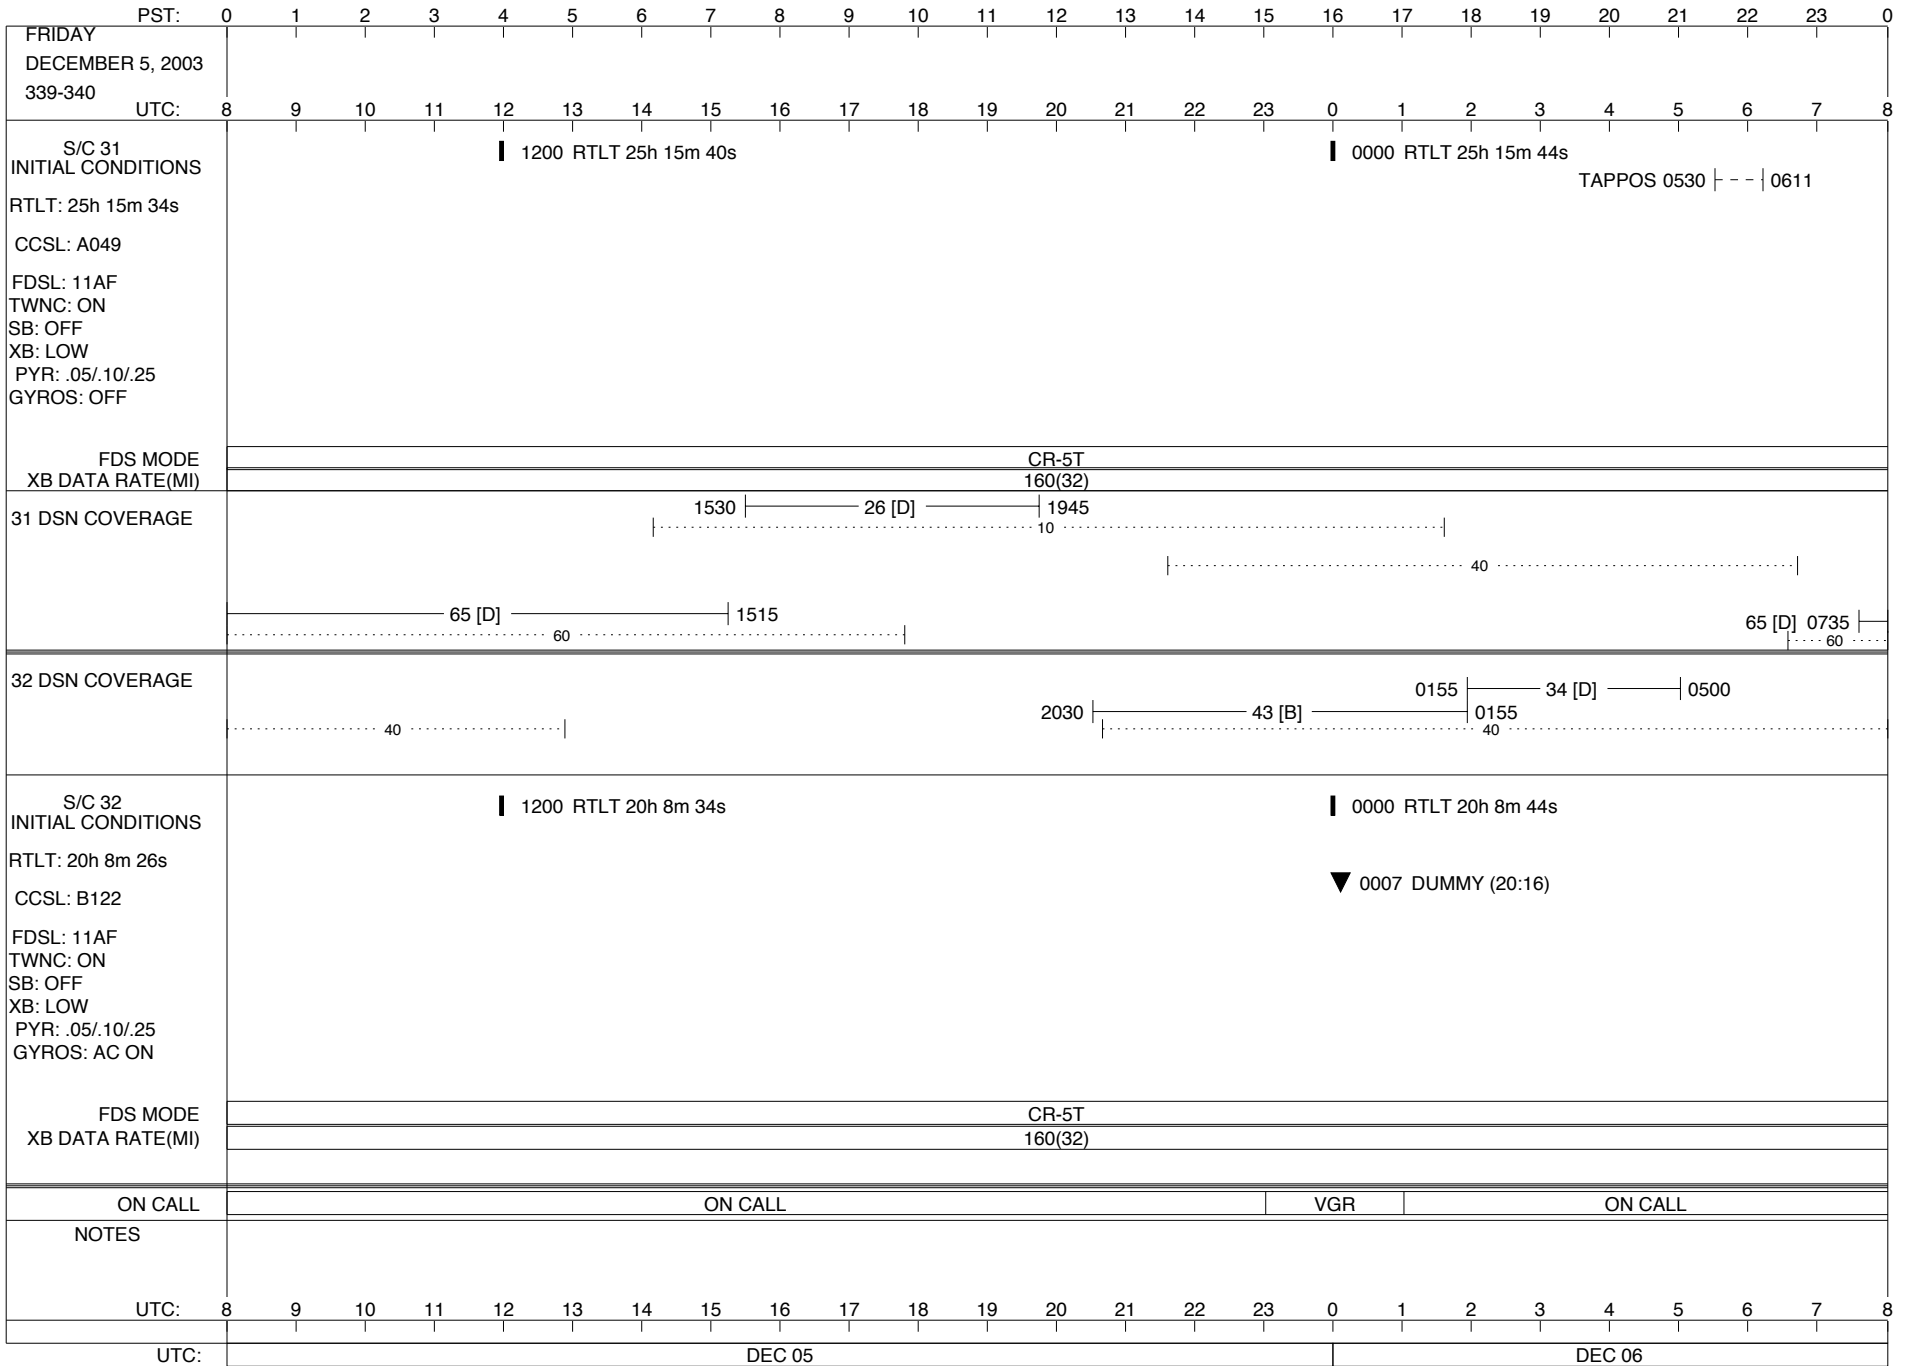

ISSUE DATE: 11/19/03 07:00:00