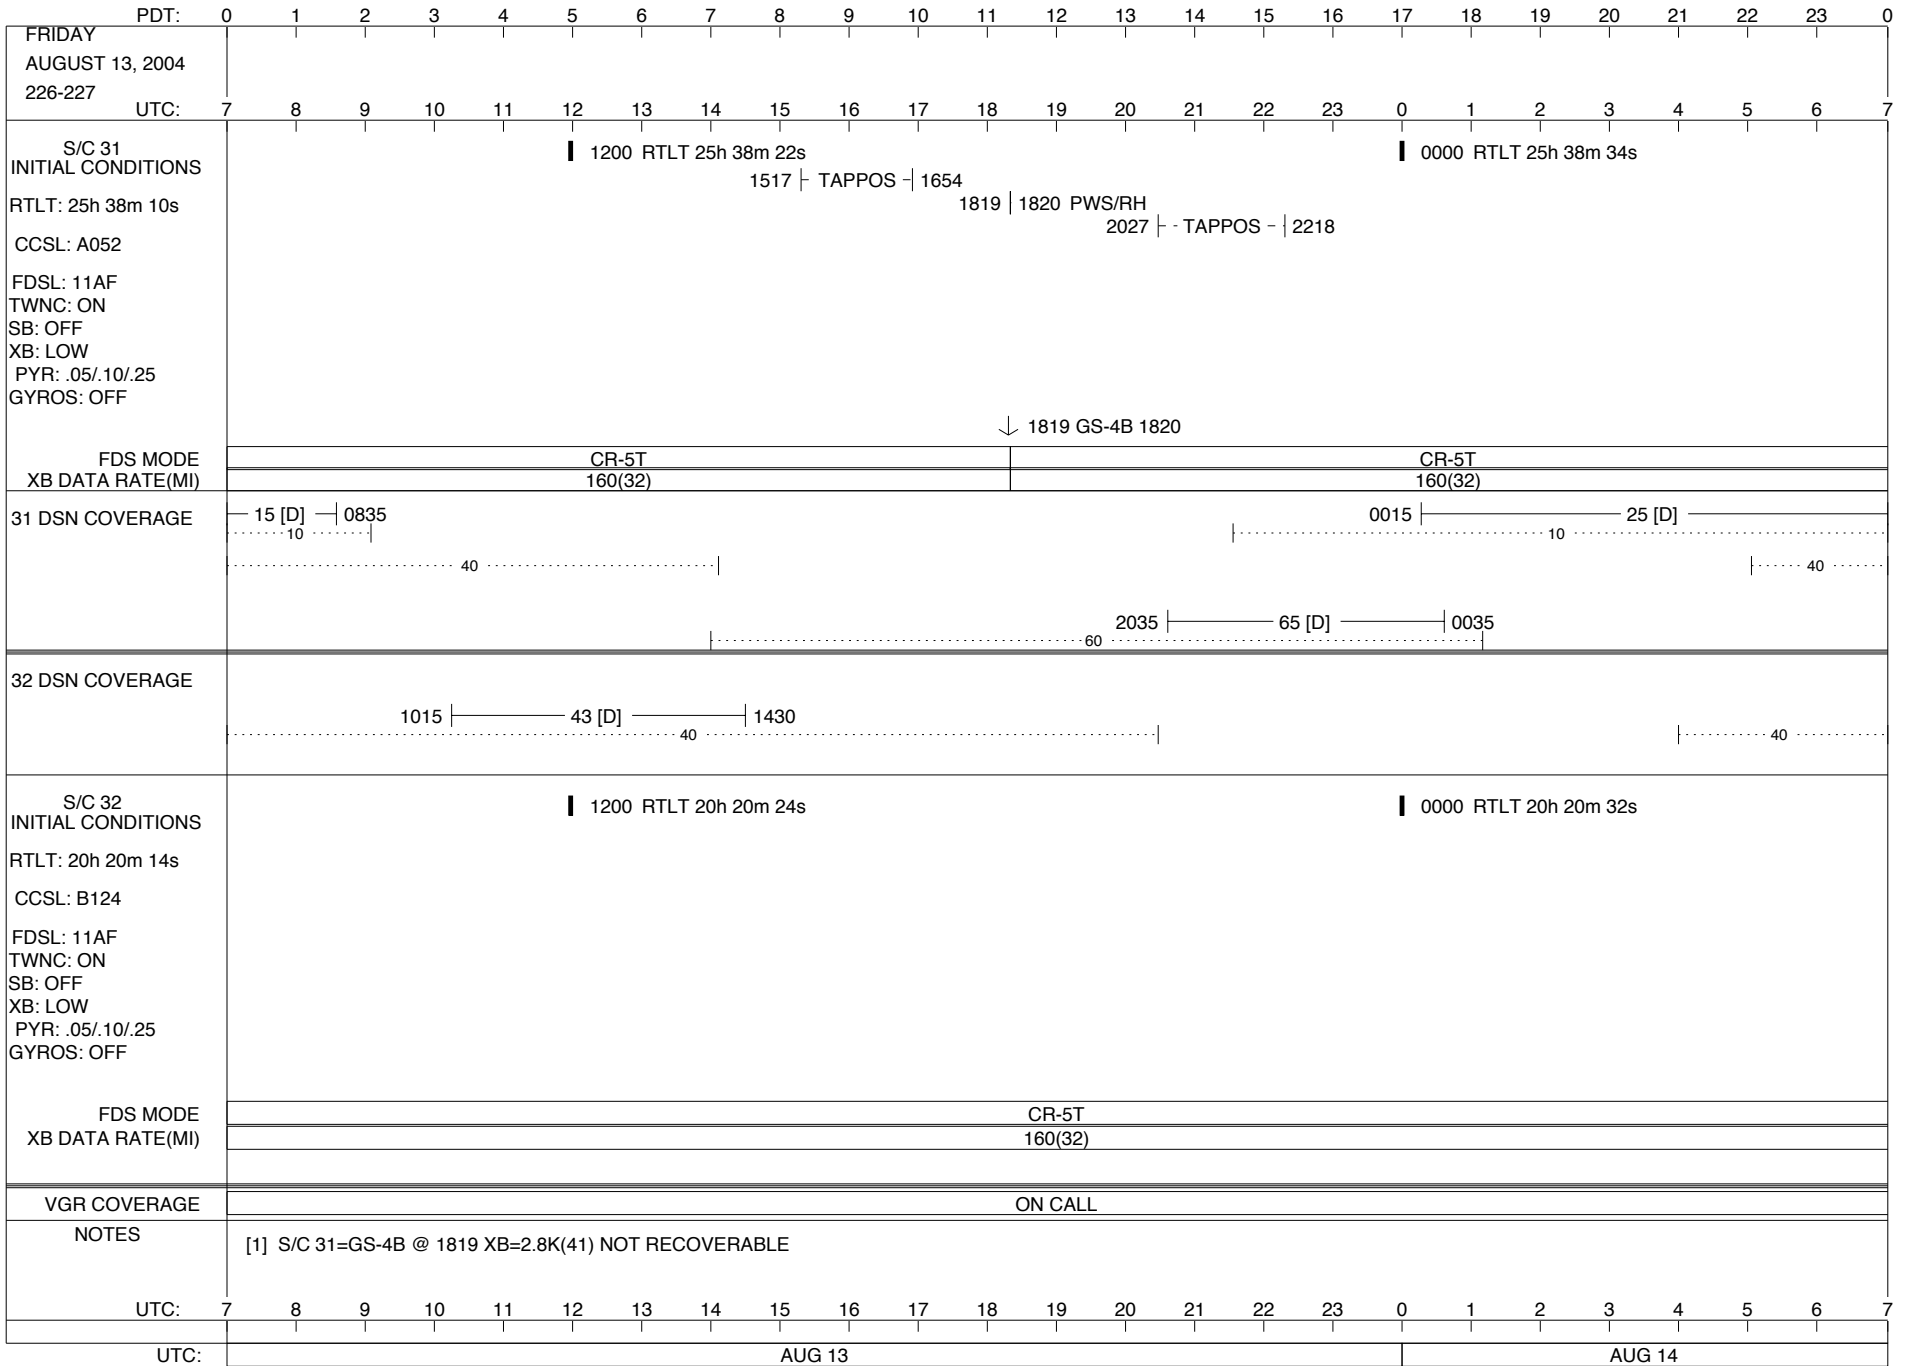

ISSUE DATE: 08/04/04 17:01