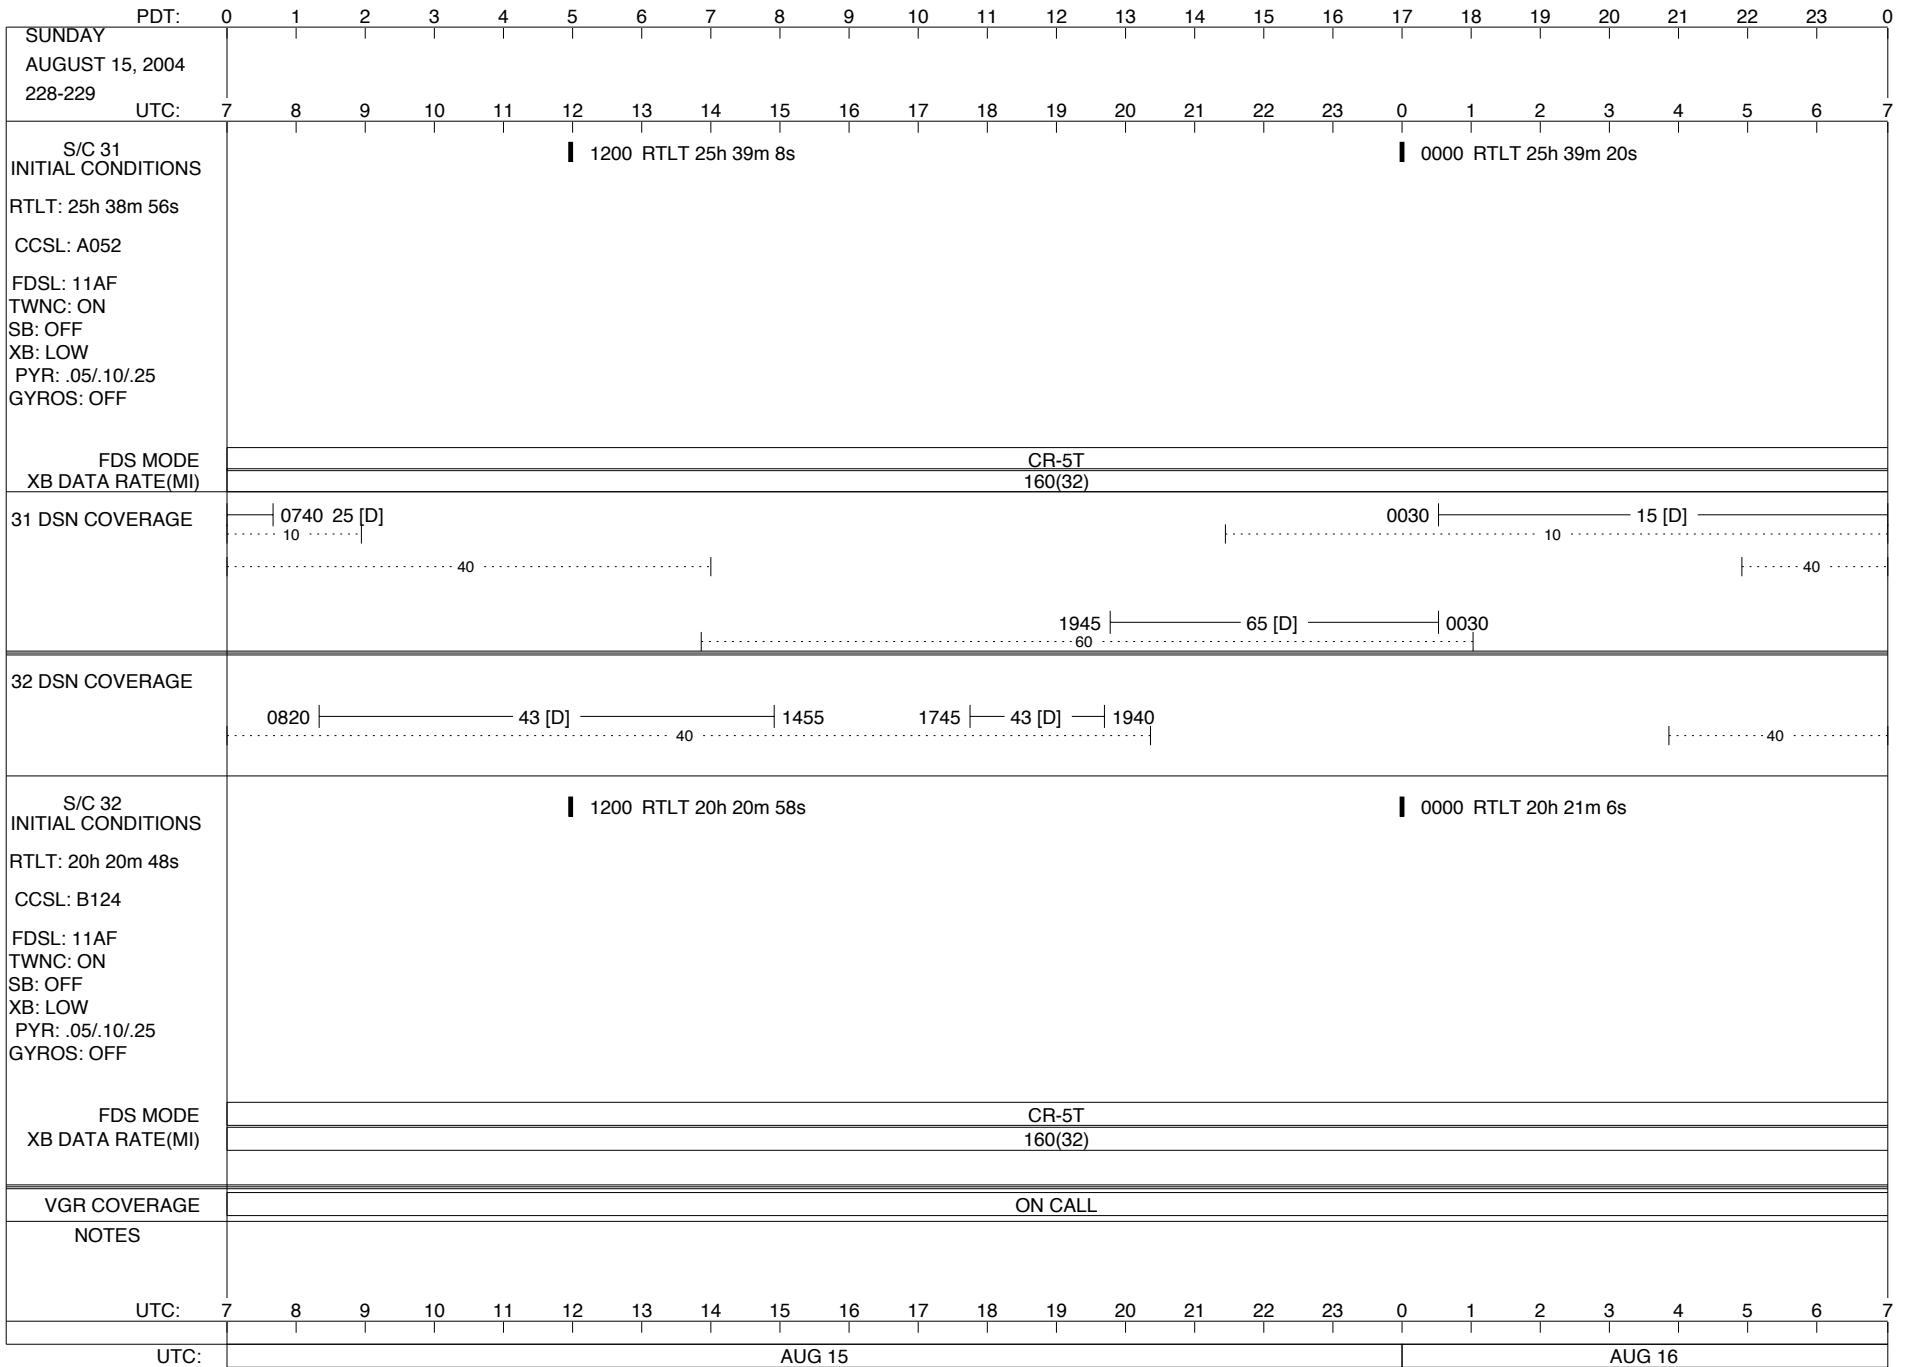

ISSUE DATE: 08/04/04 17:01