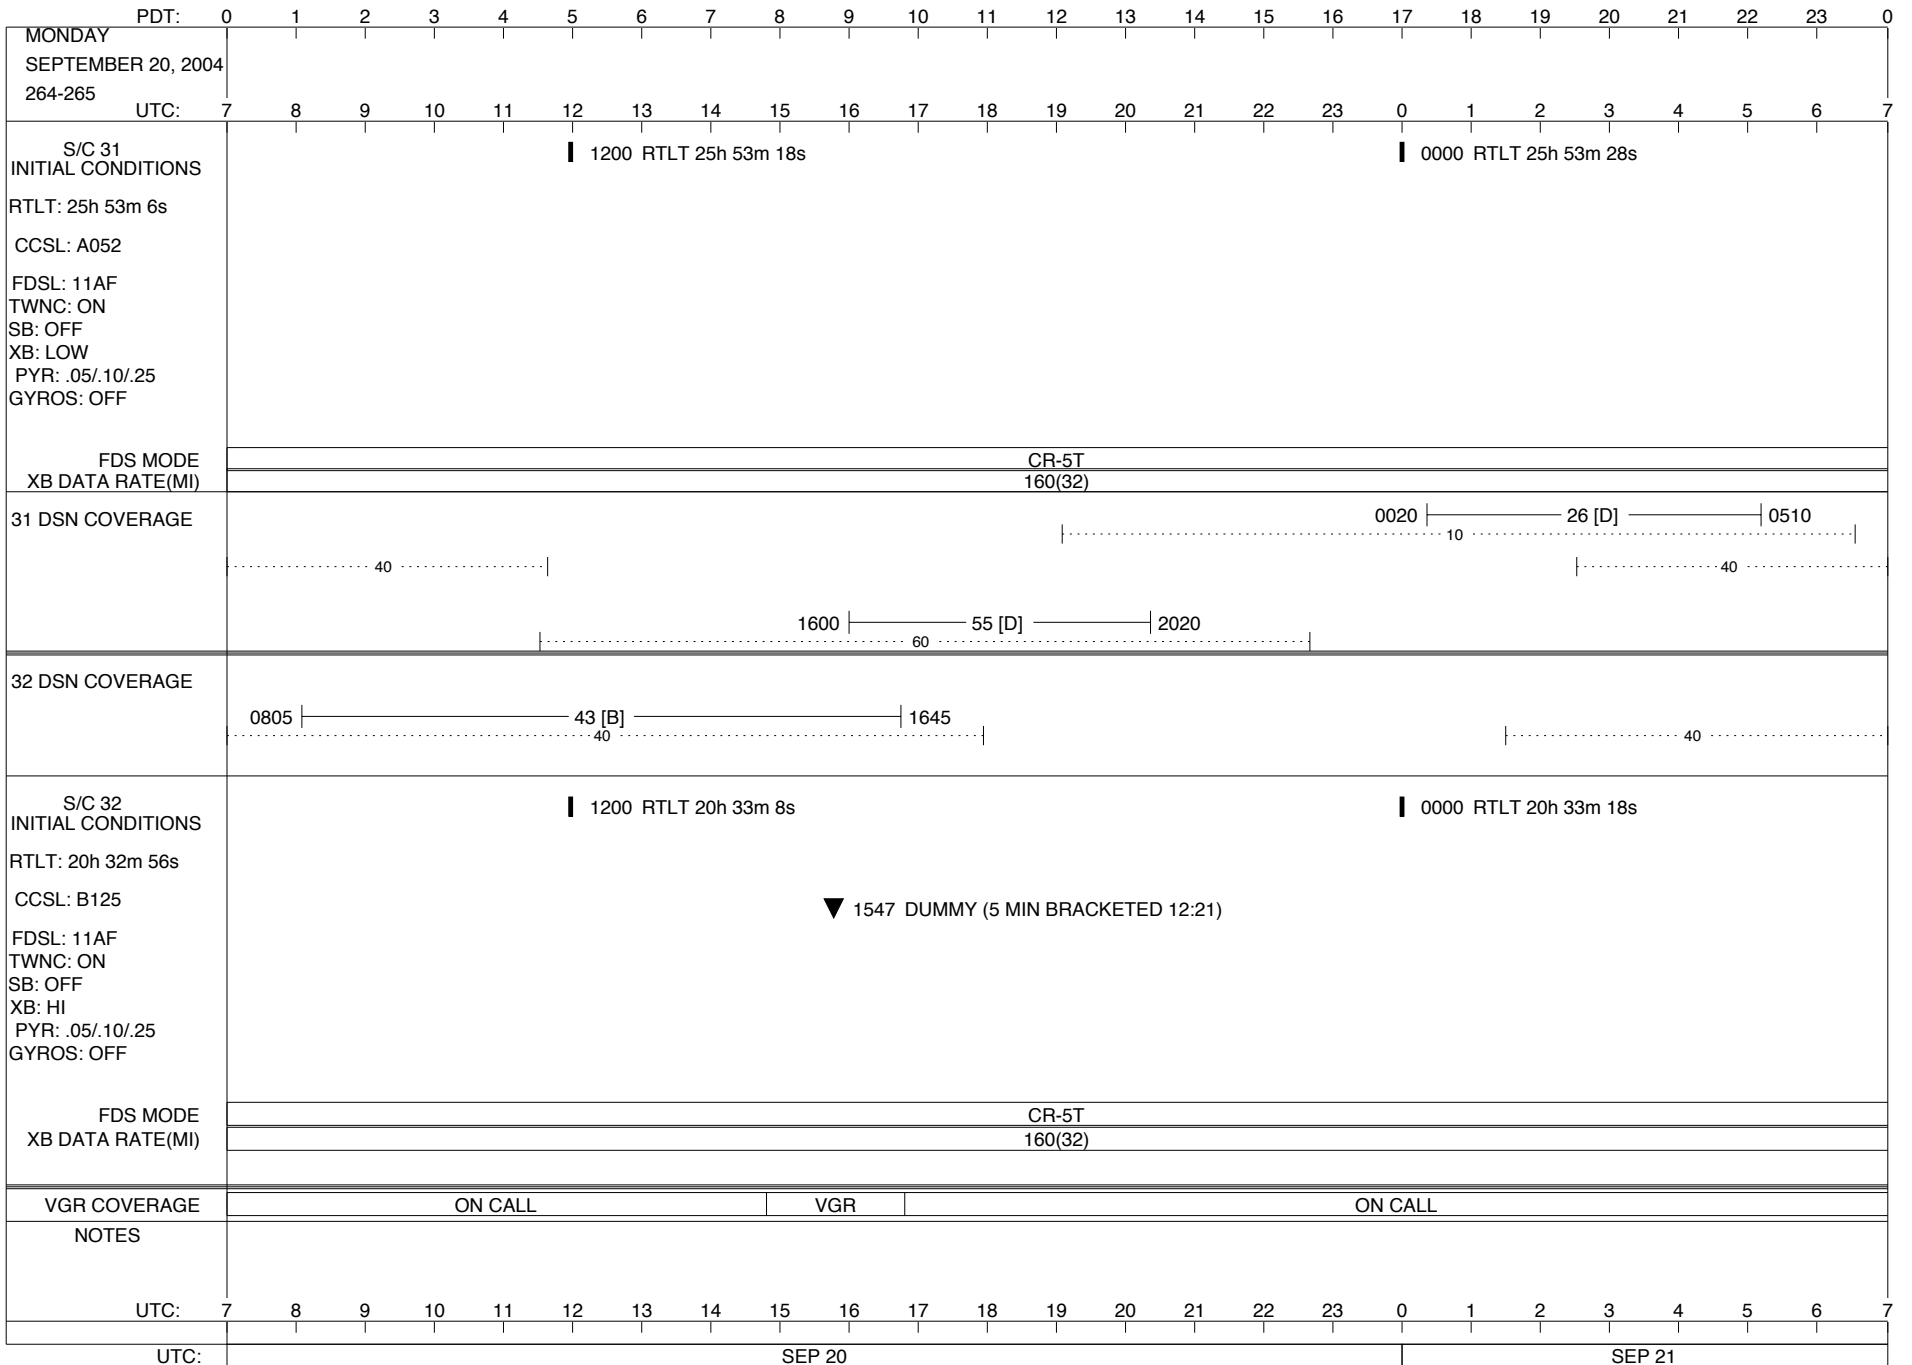

ISSUE DATE: 09/15/04 16:28