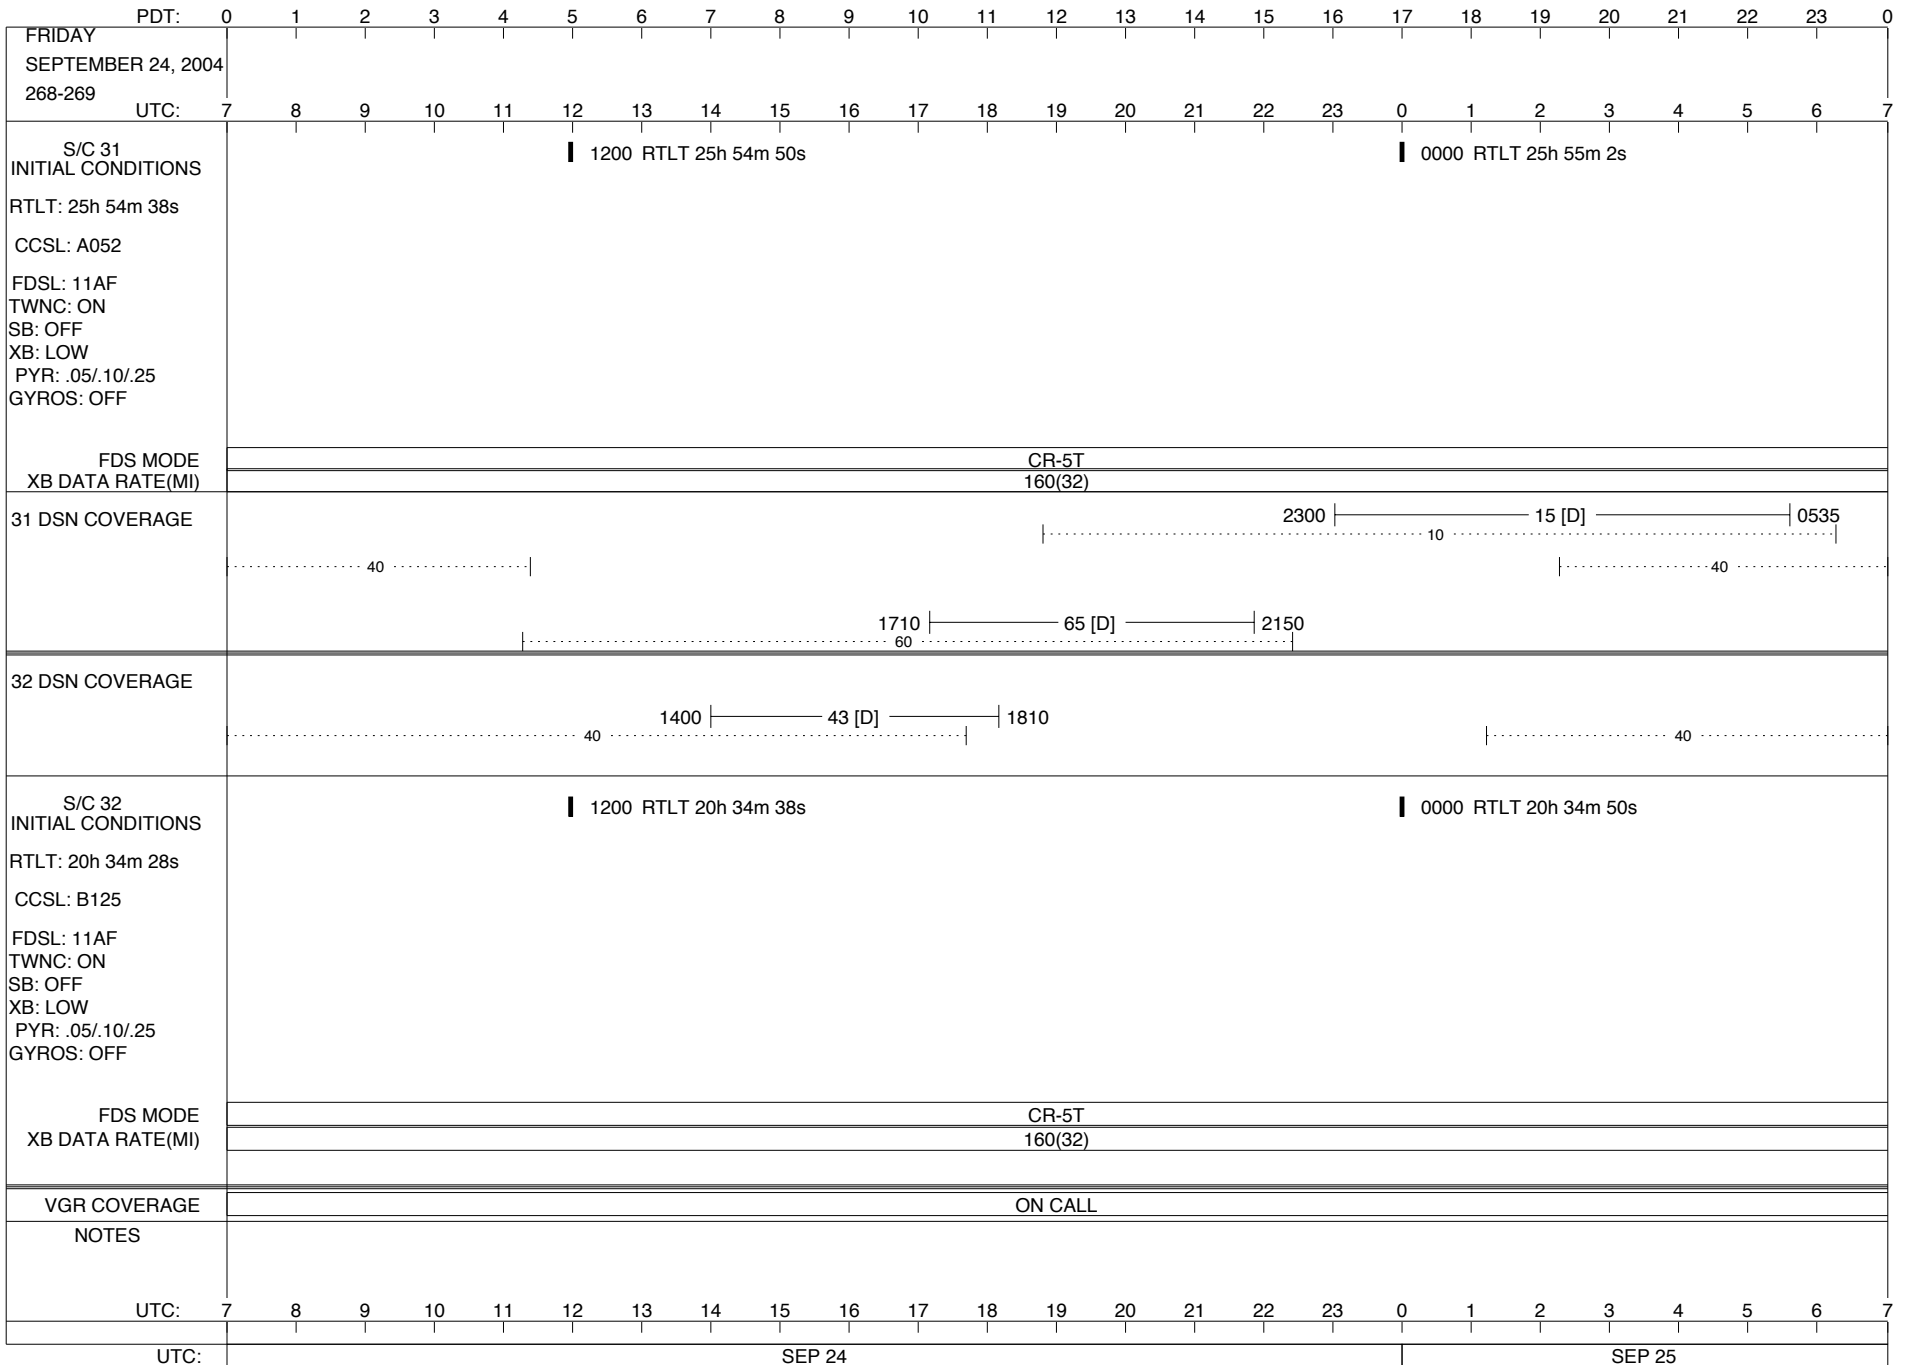

ISSUE DATE: 09/15/04 16:28