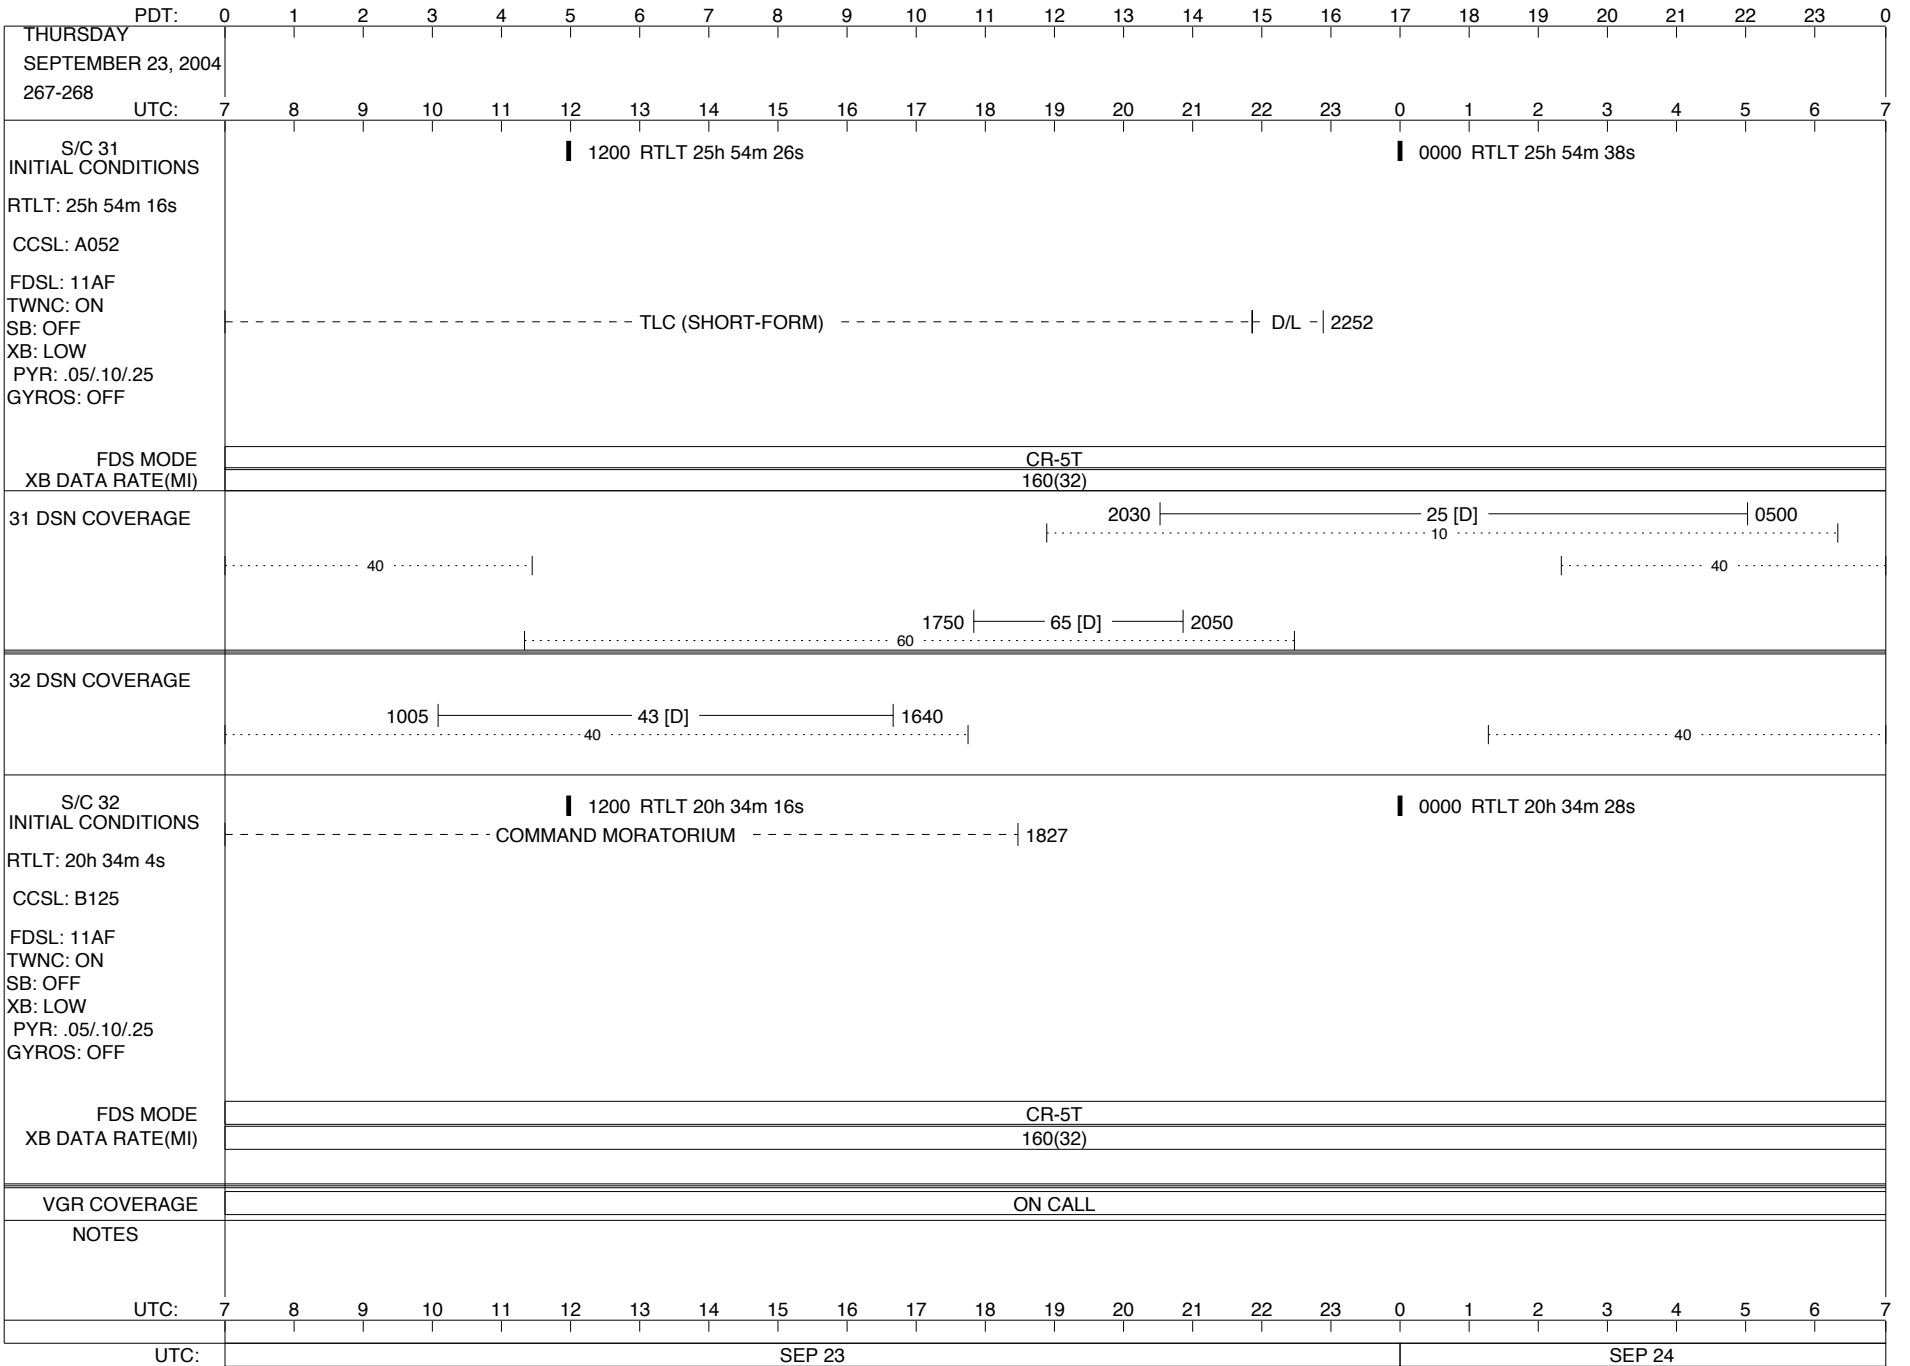

ISSUE DATE: 09/15/04 16:28