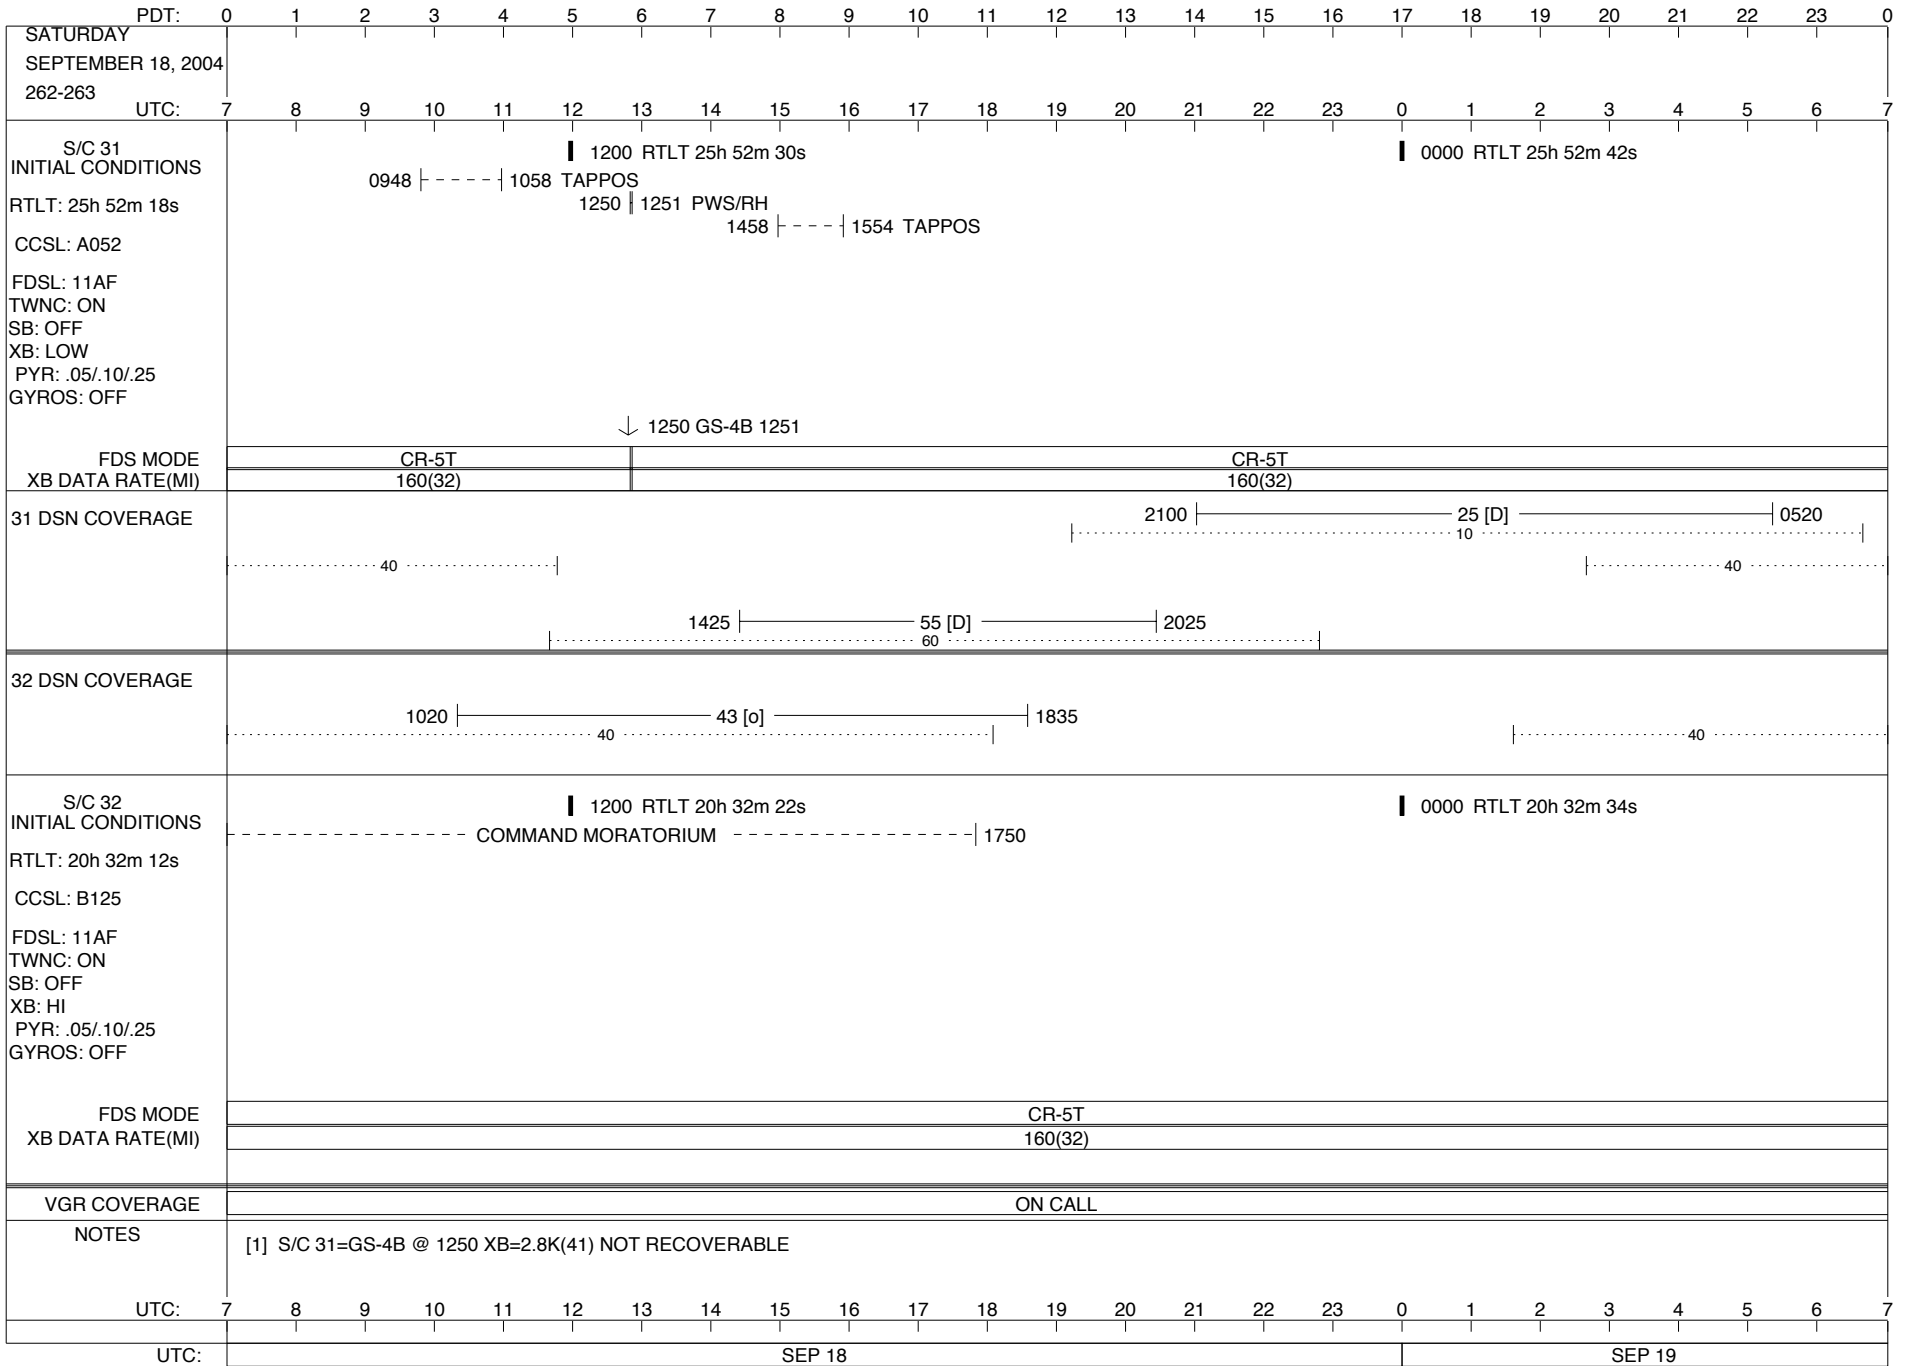

ISSUE DATE: 09/15/04 16:28