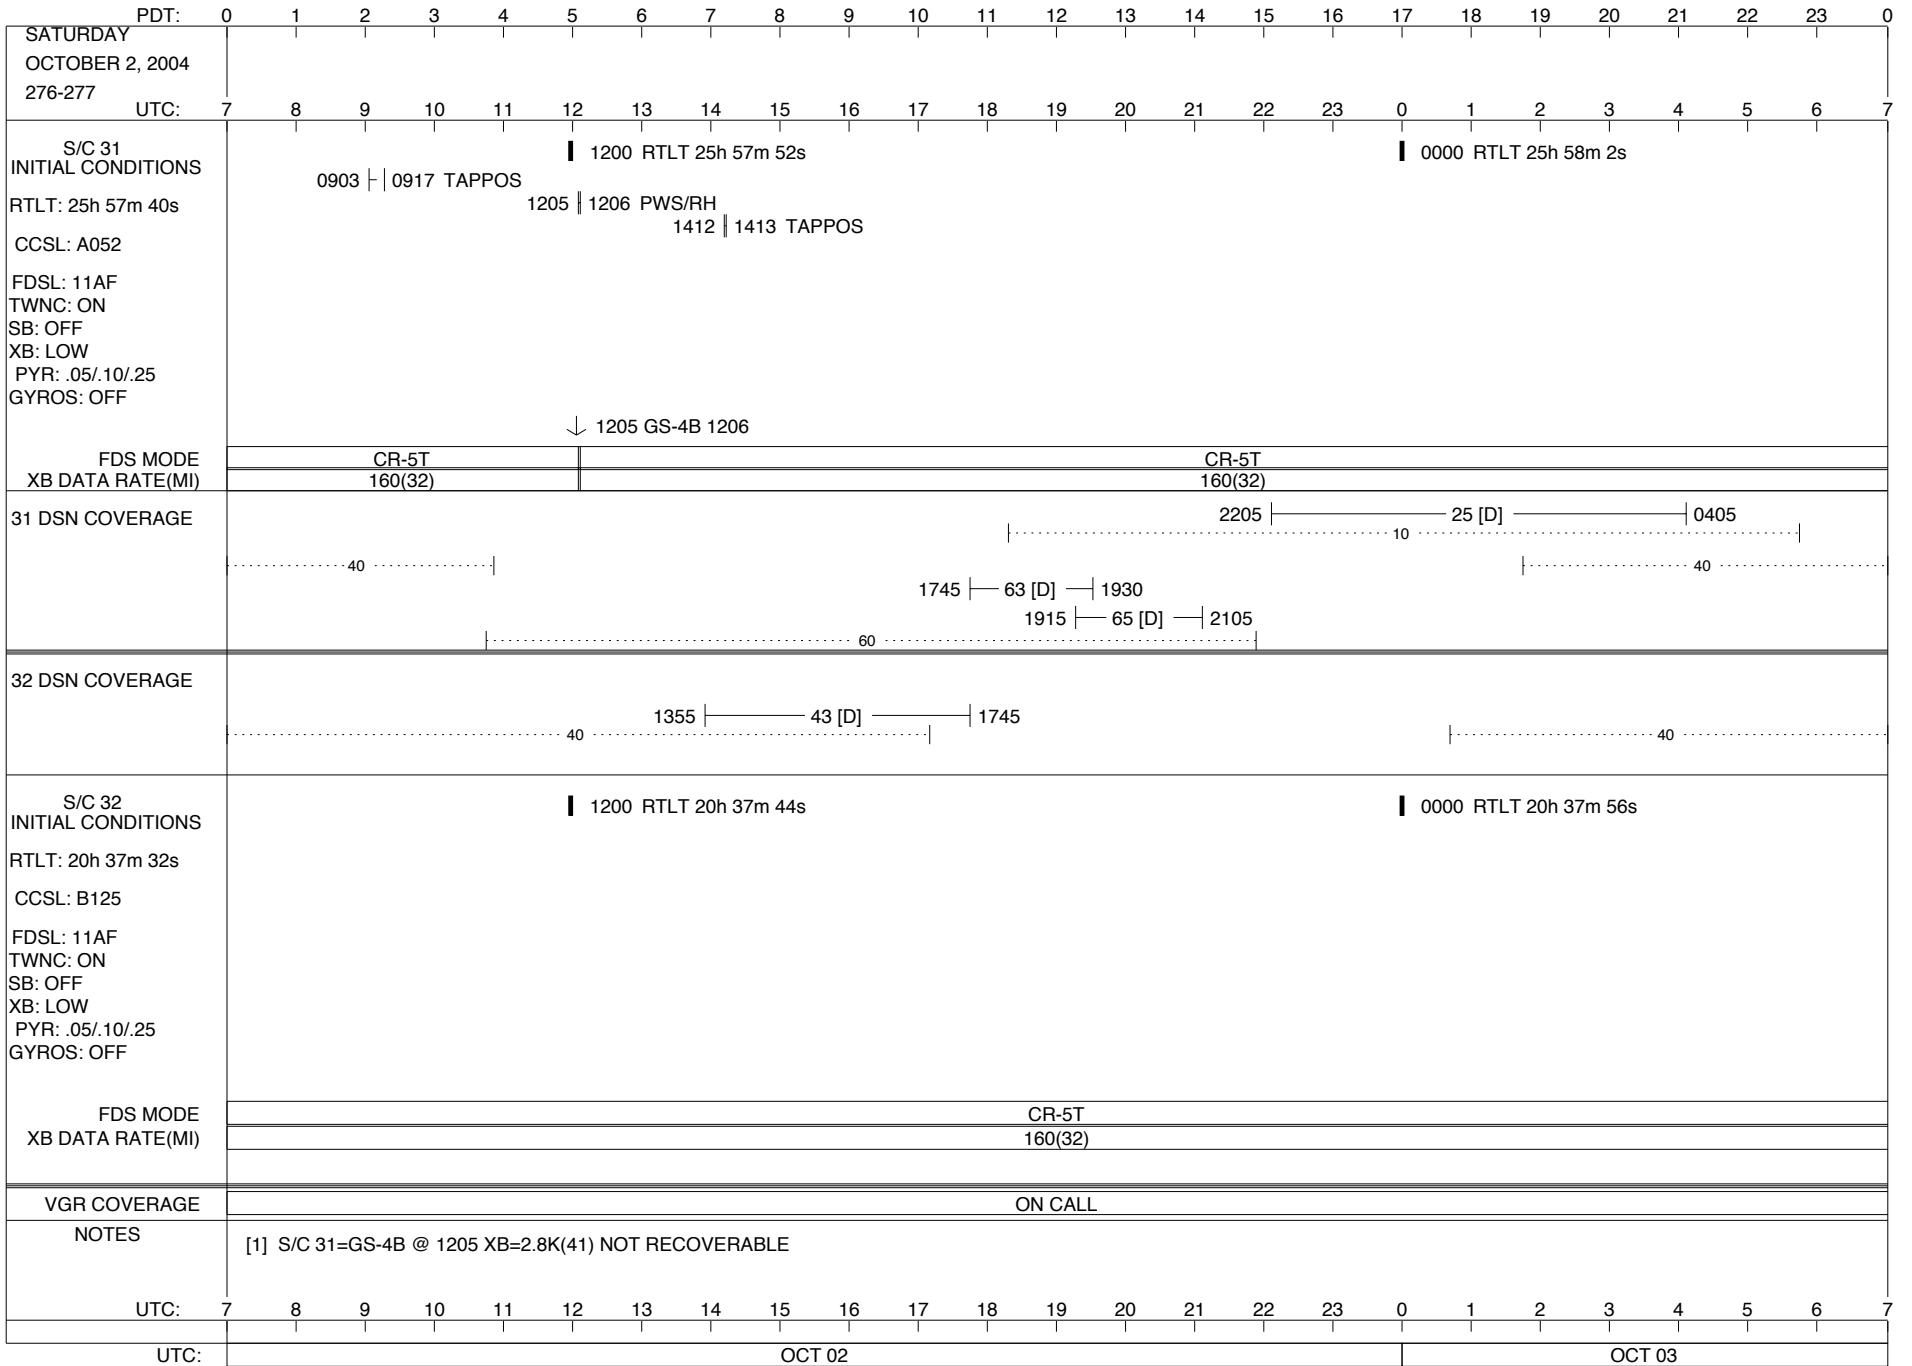

ISSUE DATE: 09/15/04 16:28