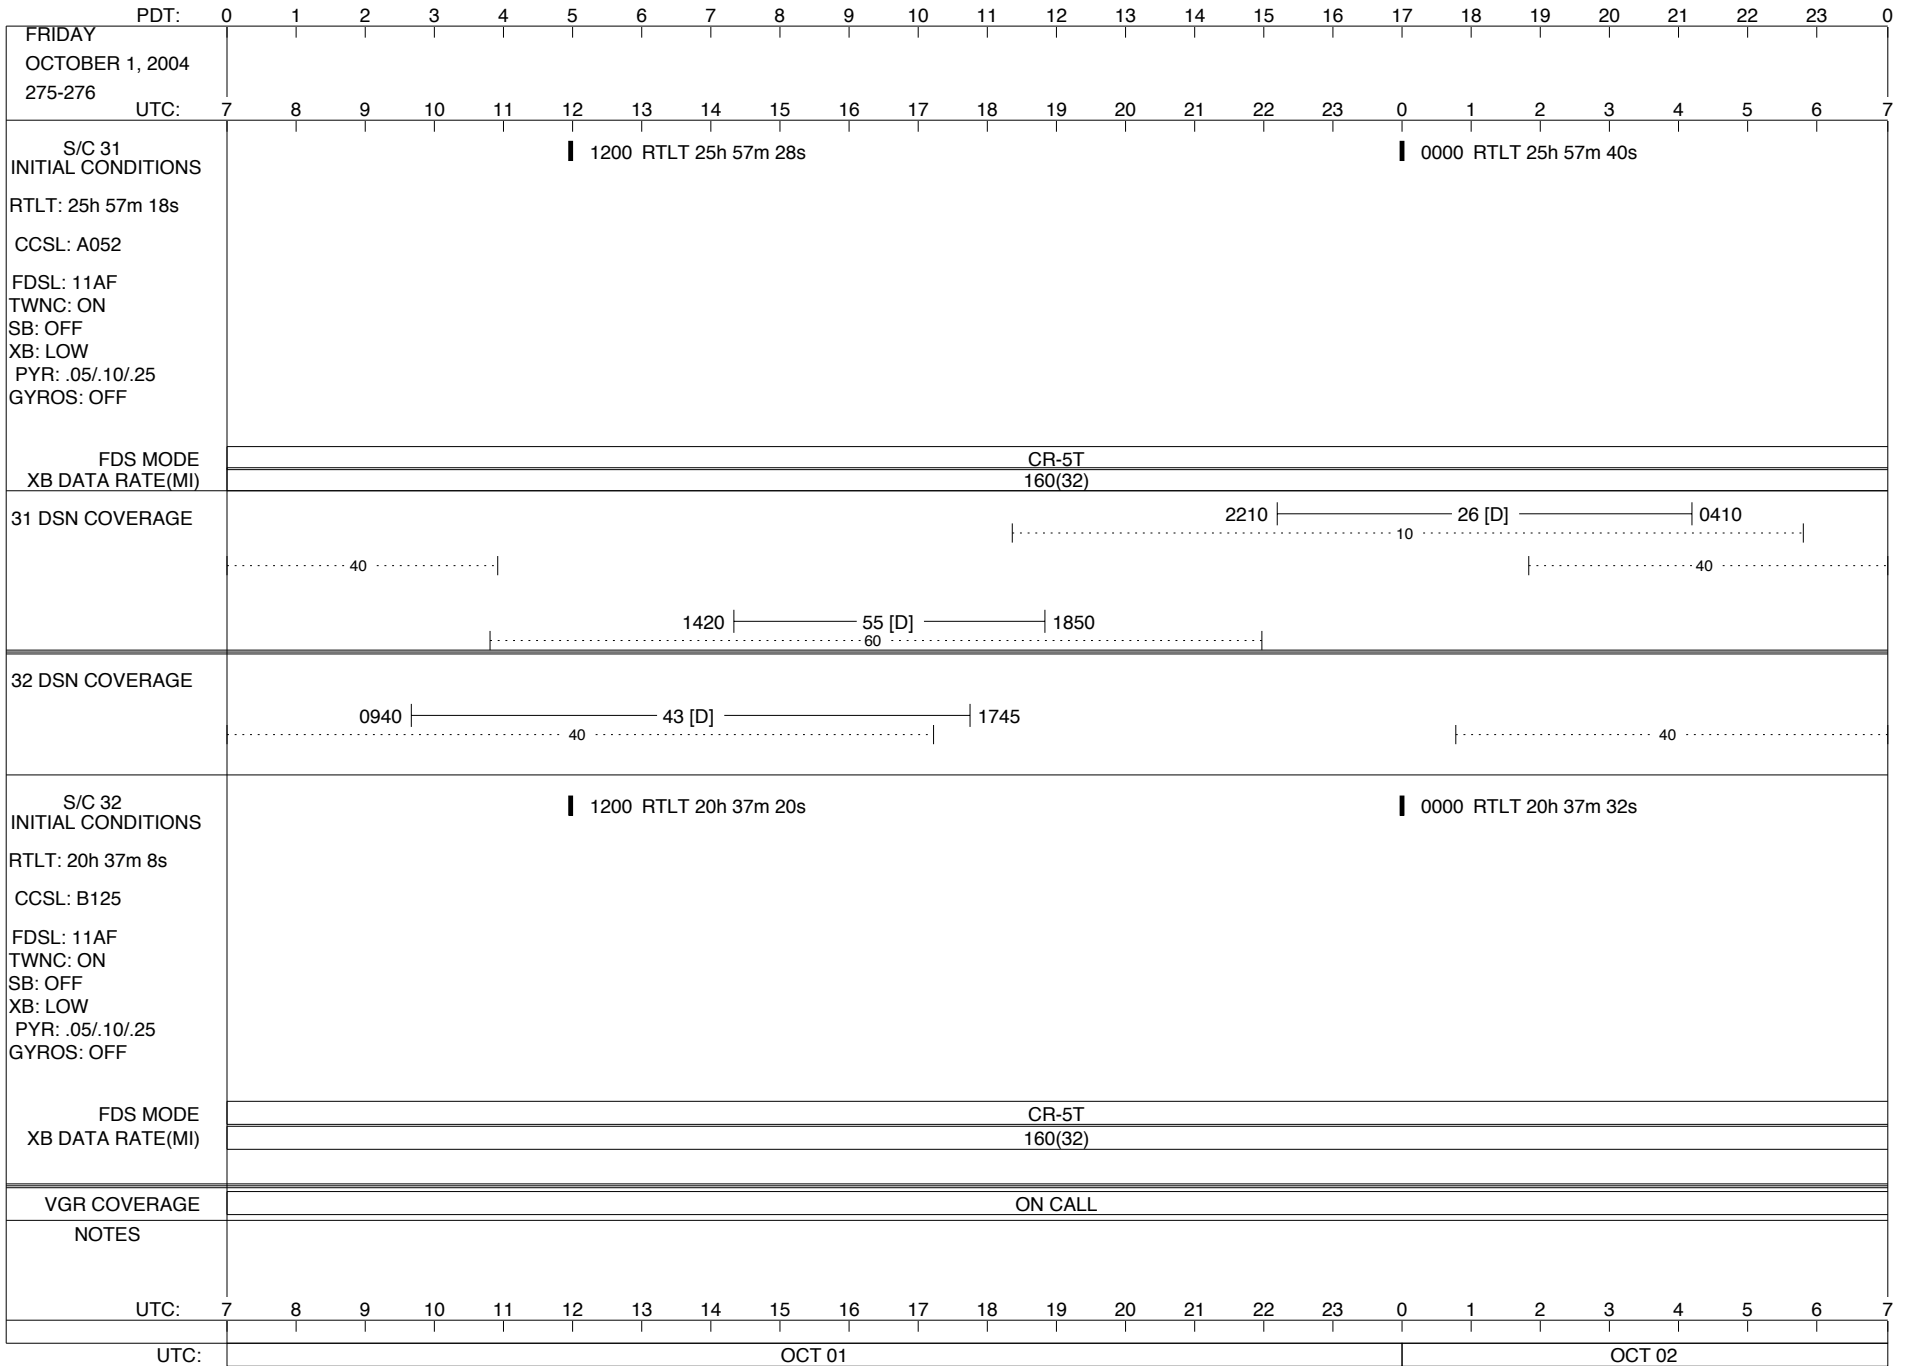

ISSUE DATE: 09/15/04 16:28