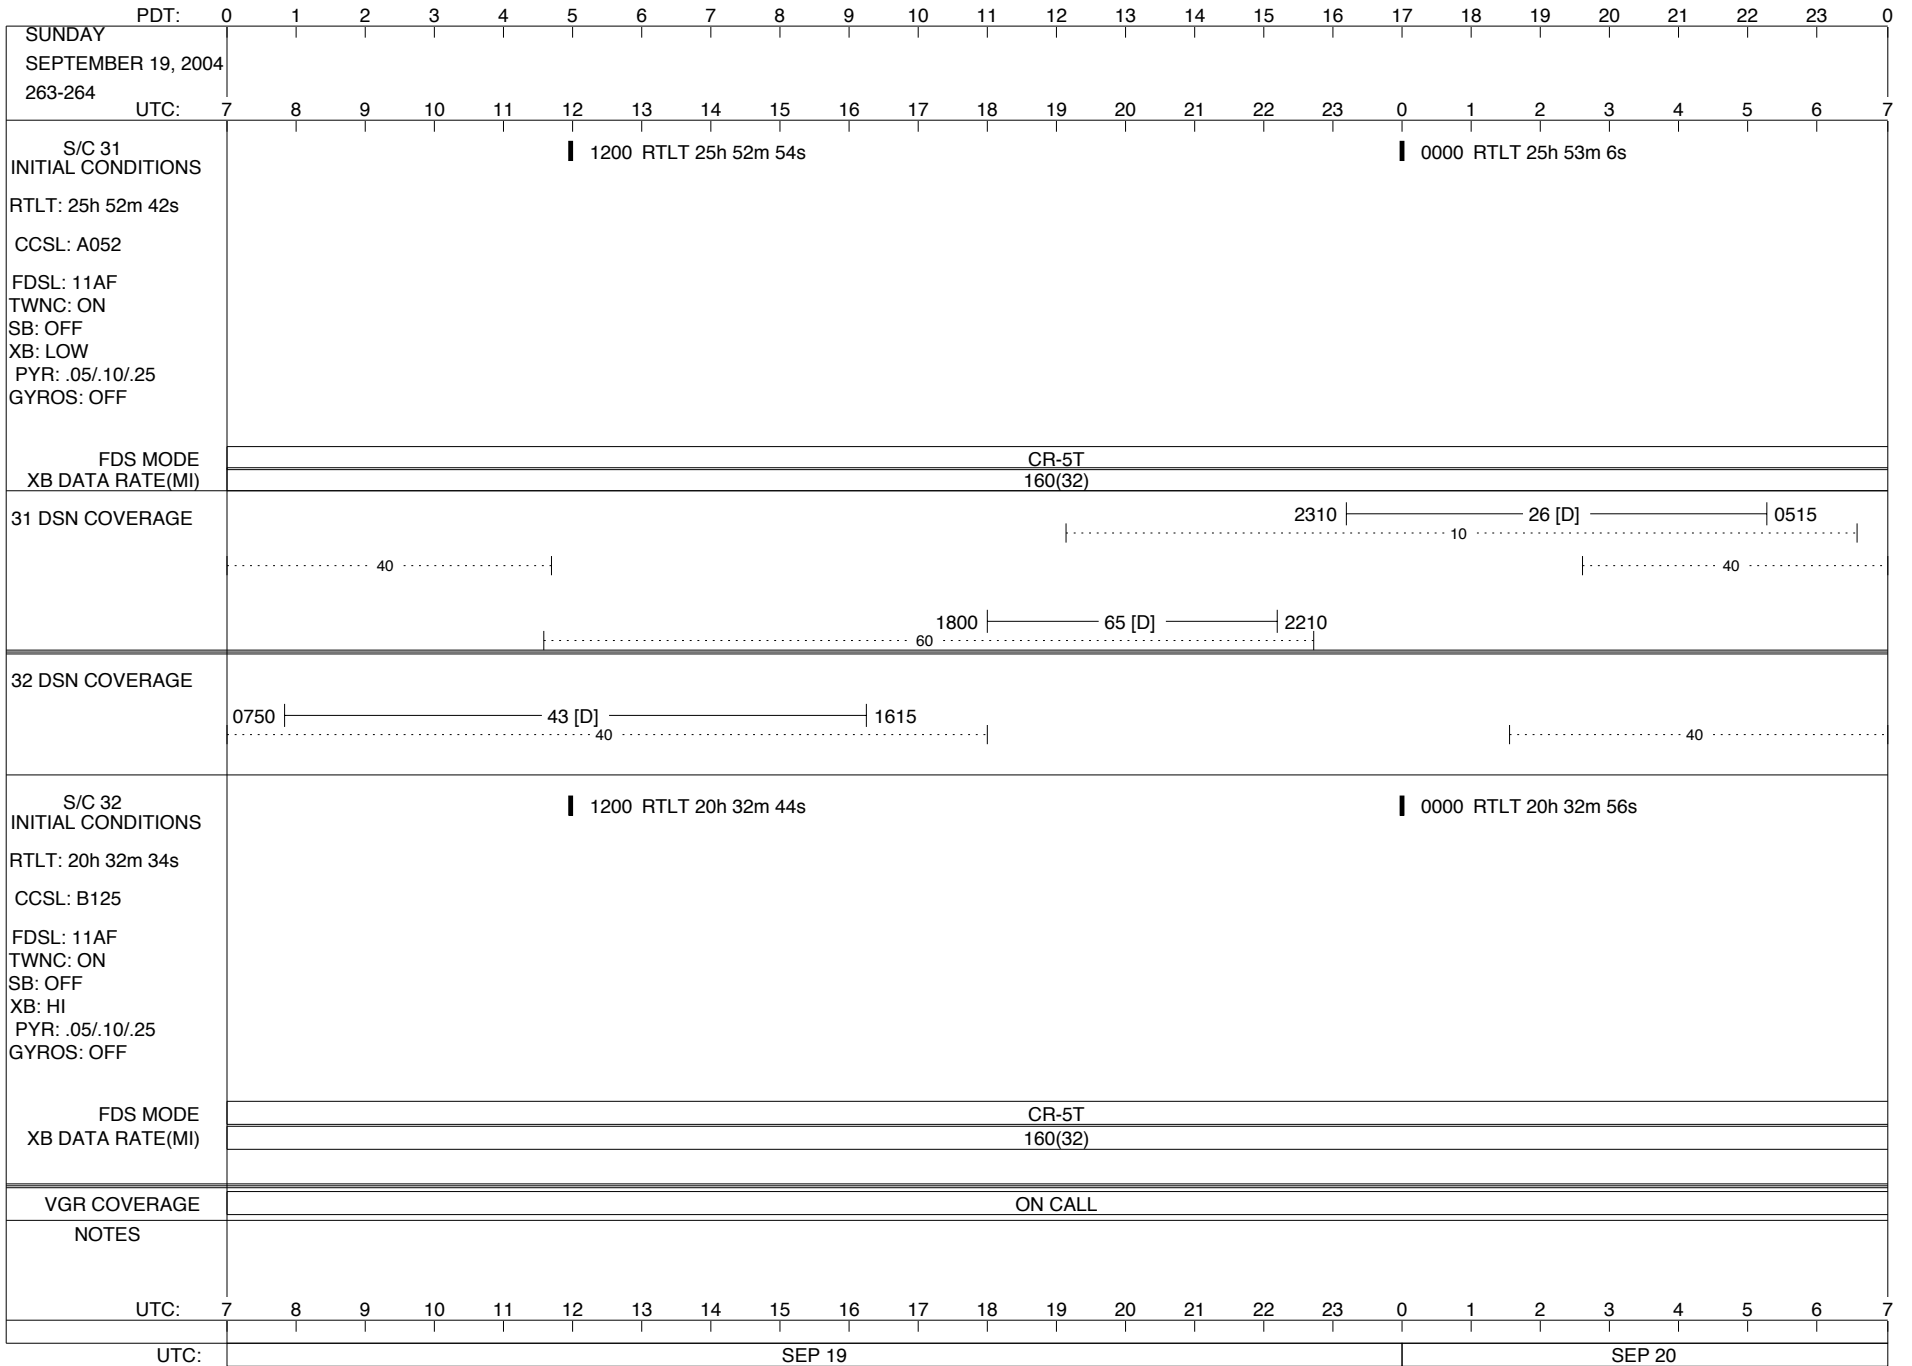

ISSUE DATE: 09/15/04 16:28