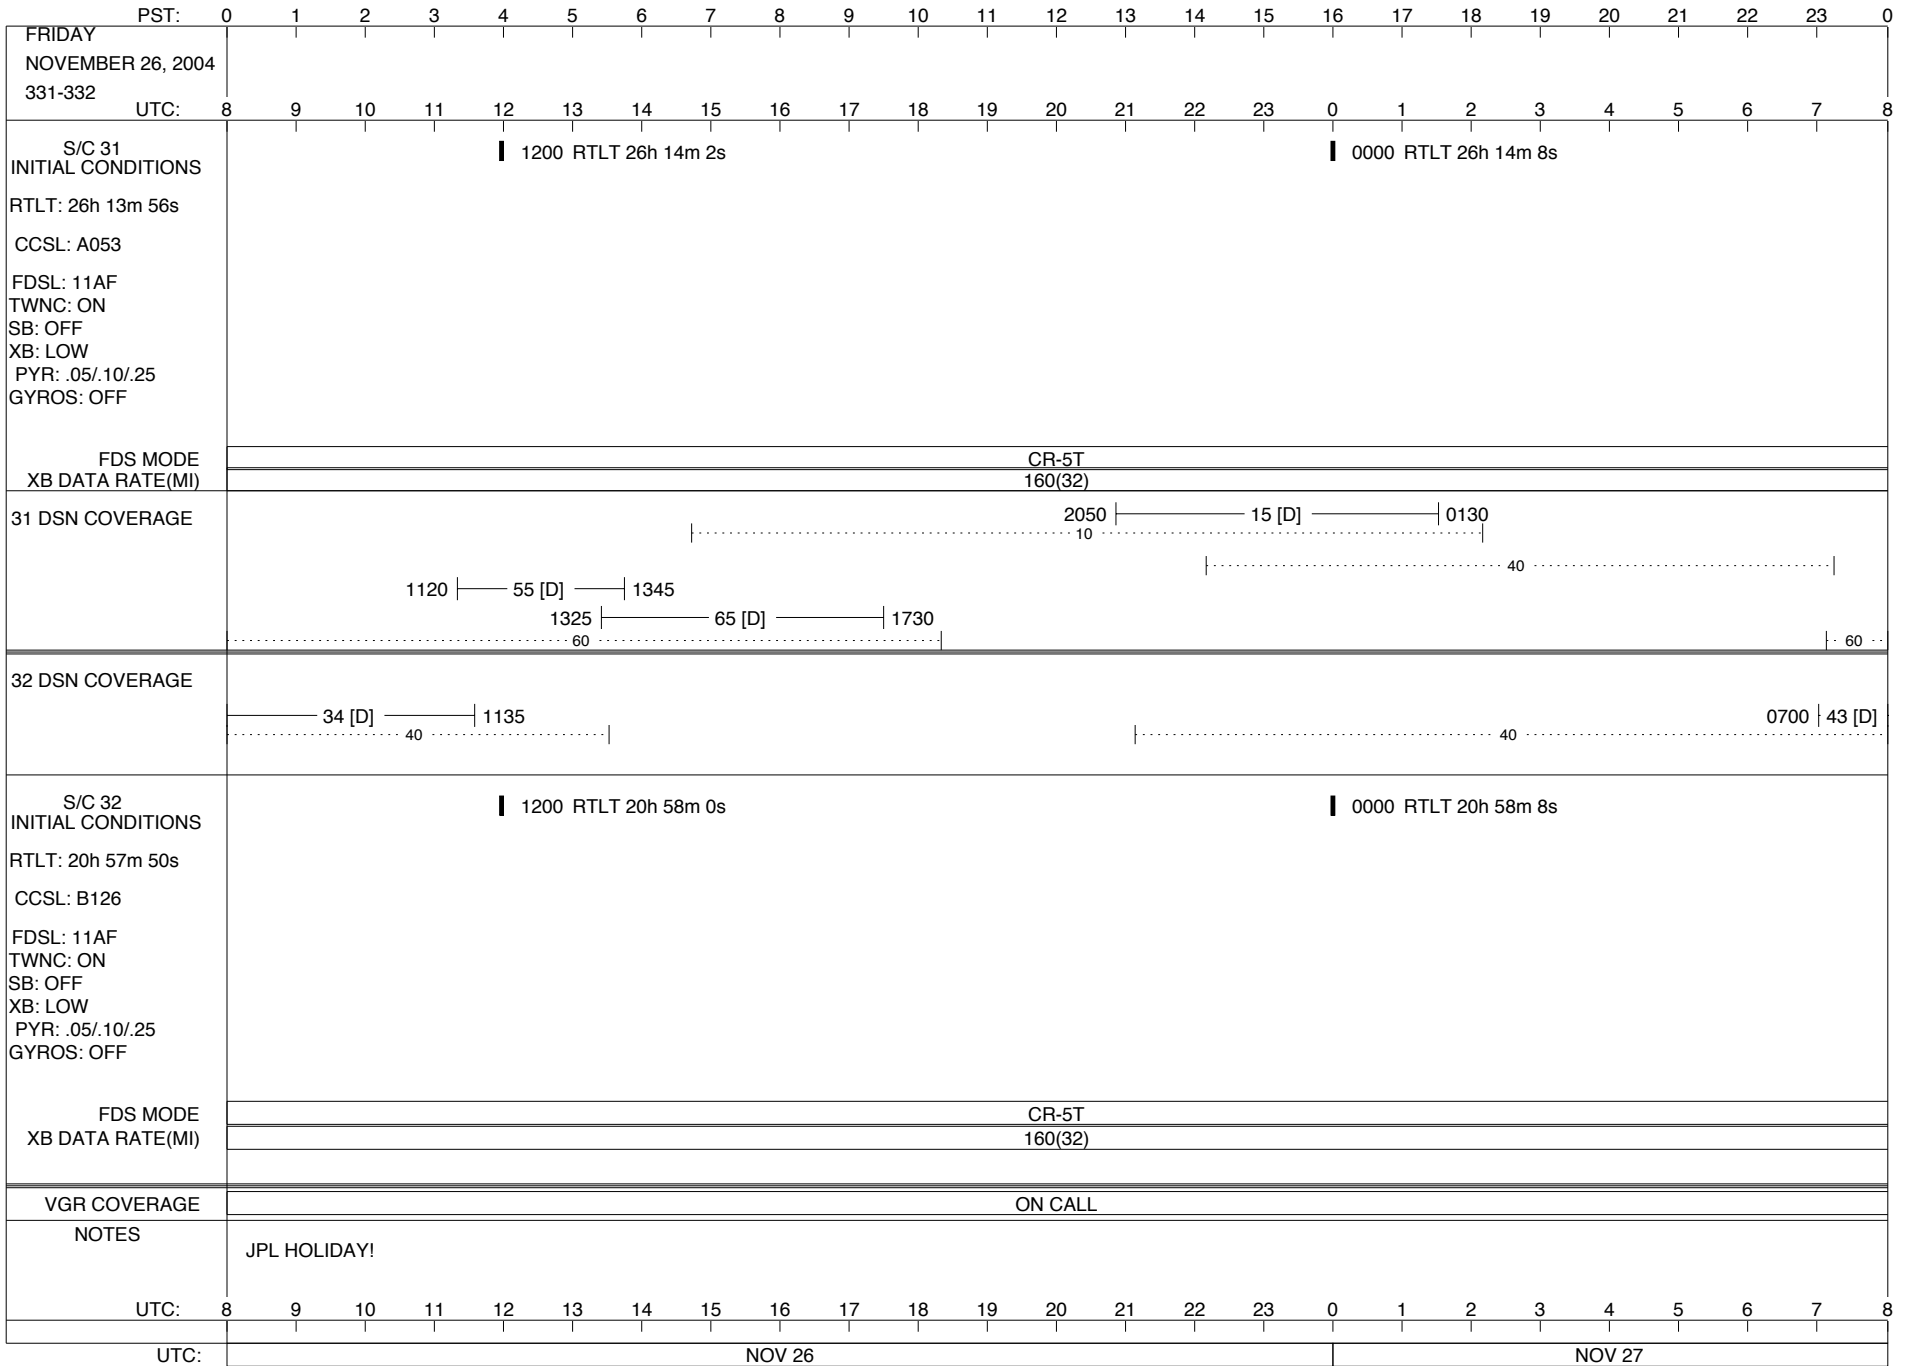

ISSUE DATE: 11/10/04 18:18