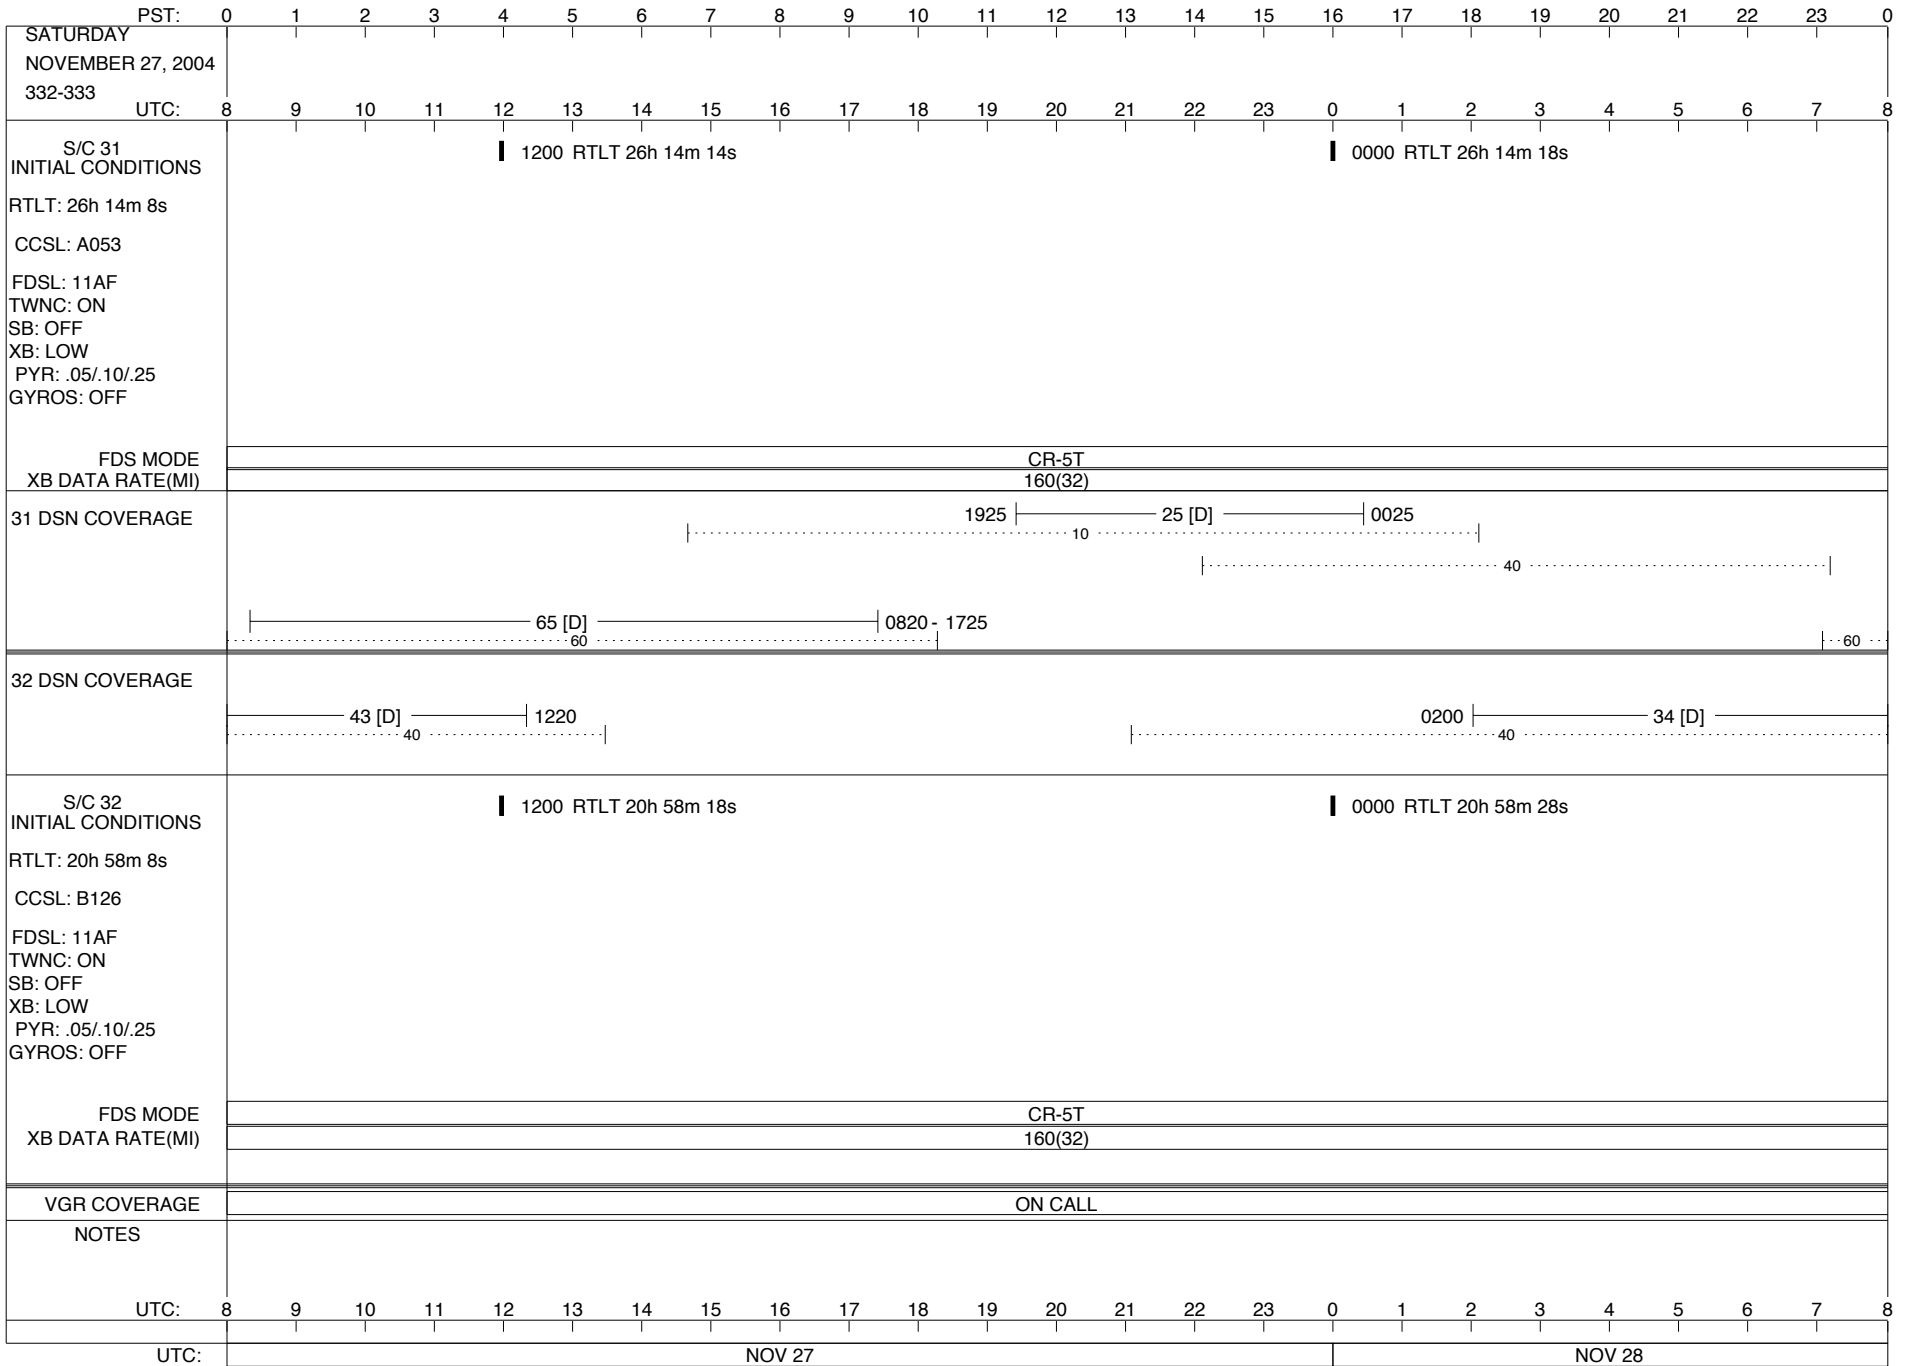

ISSUE DATE: 11/10/04 18:18