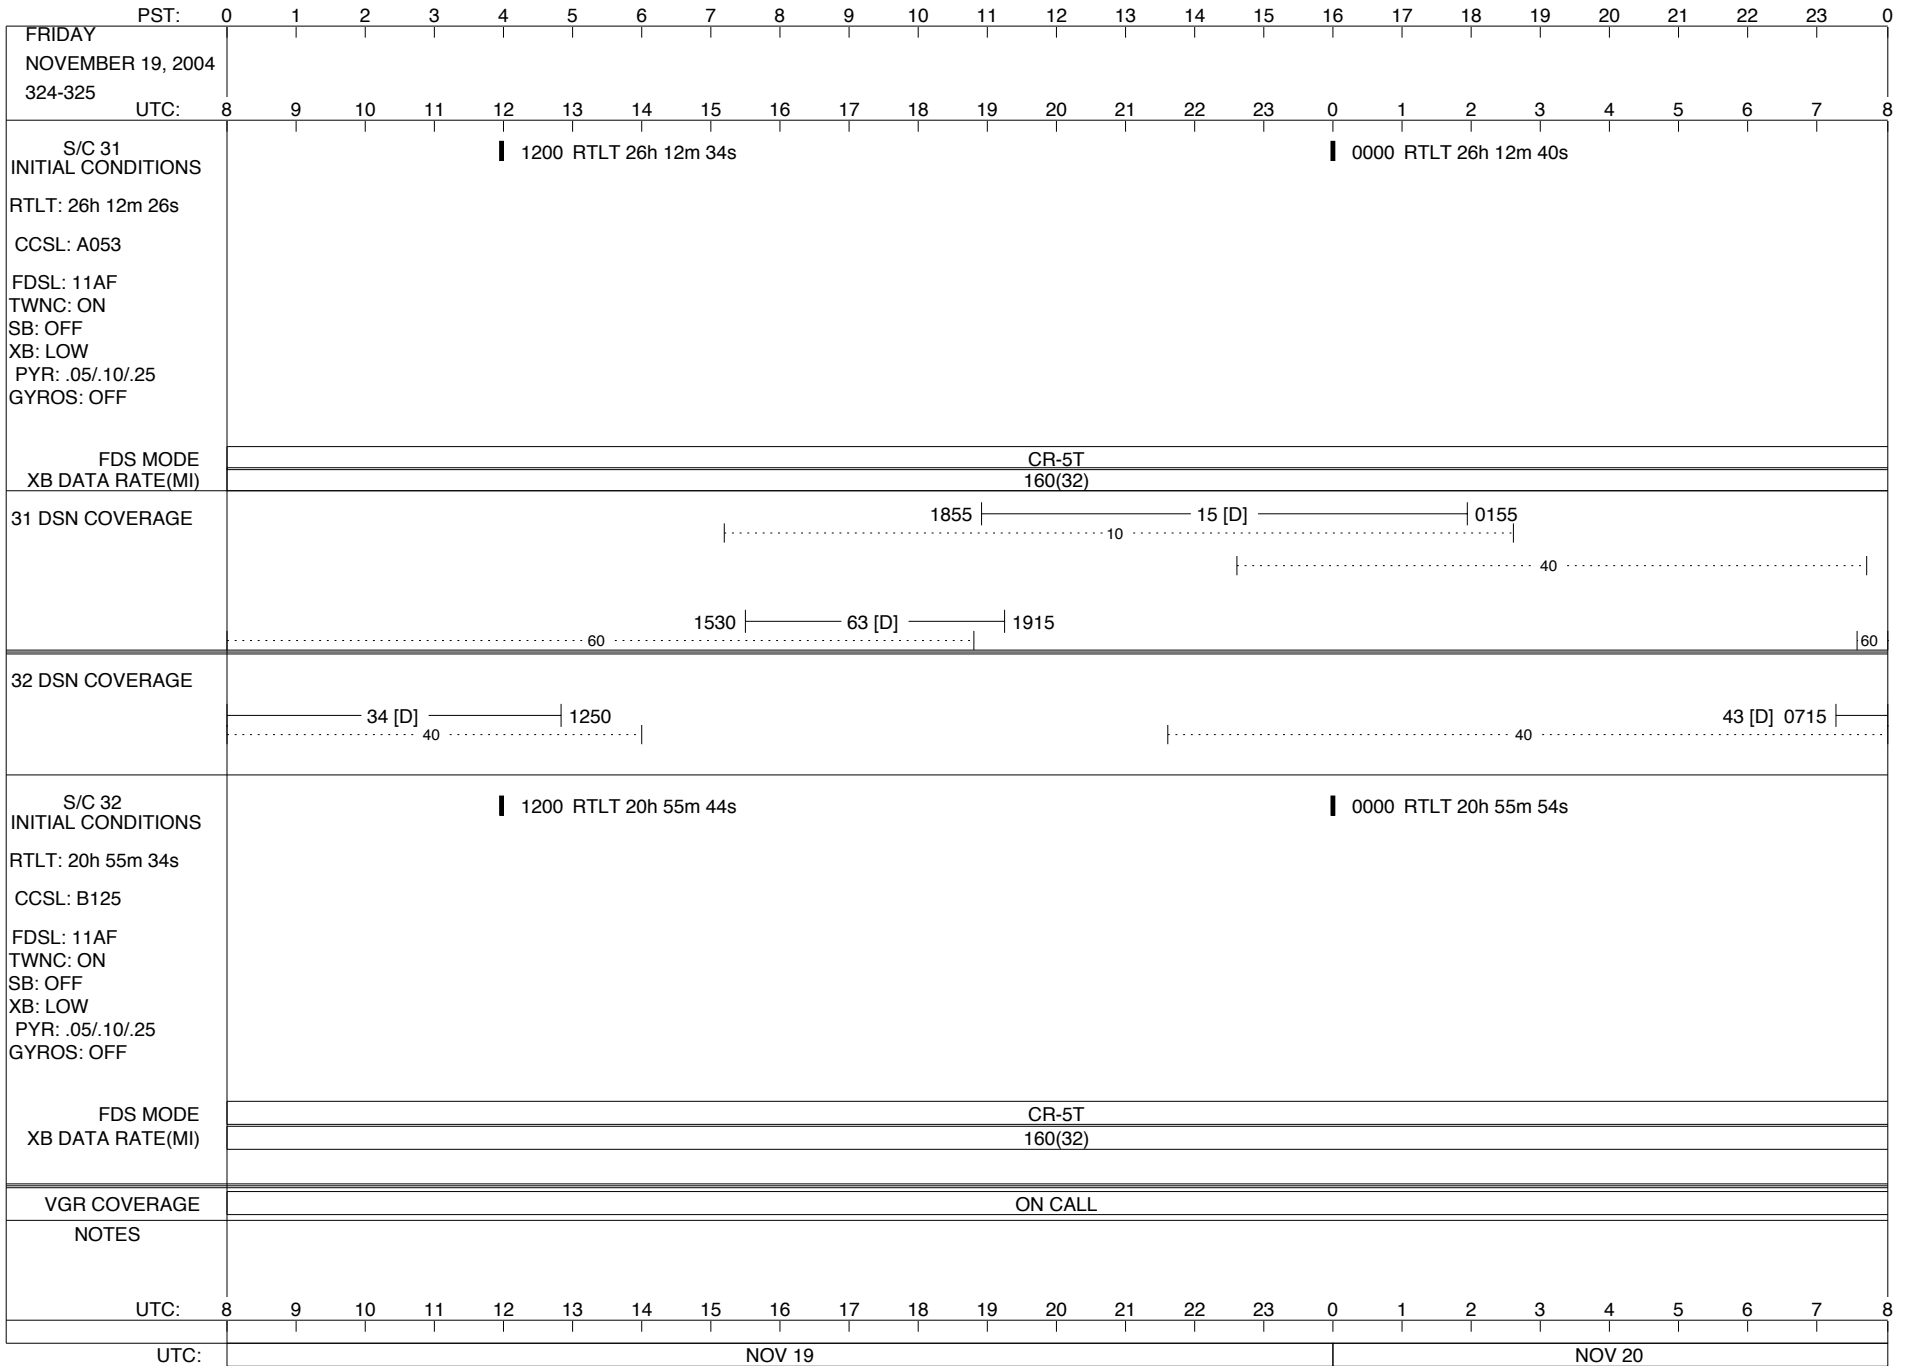

ISSUE DATE: 11/10/04 18:18