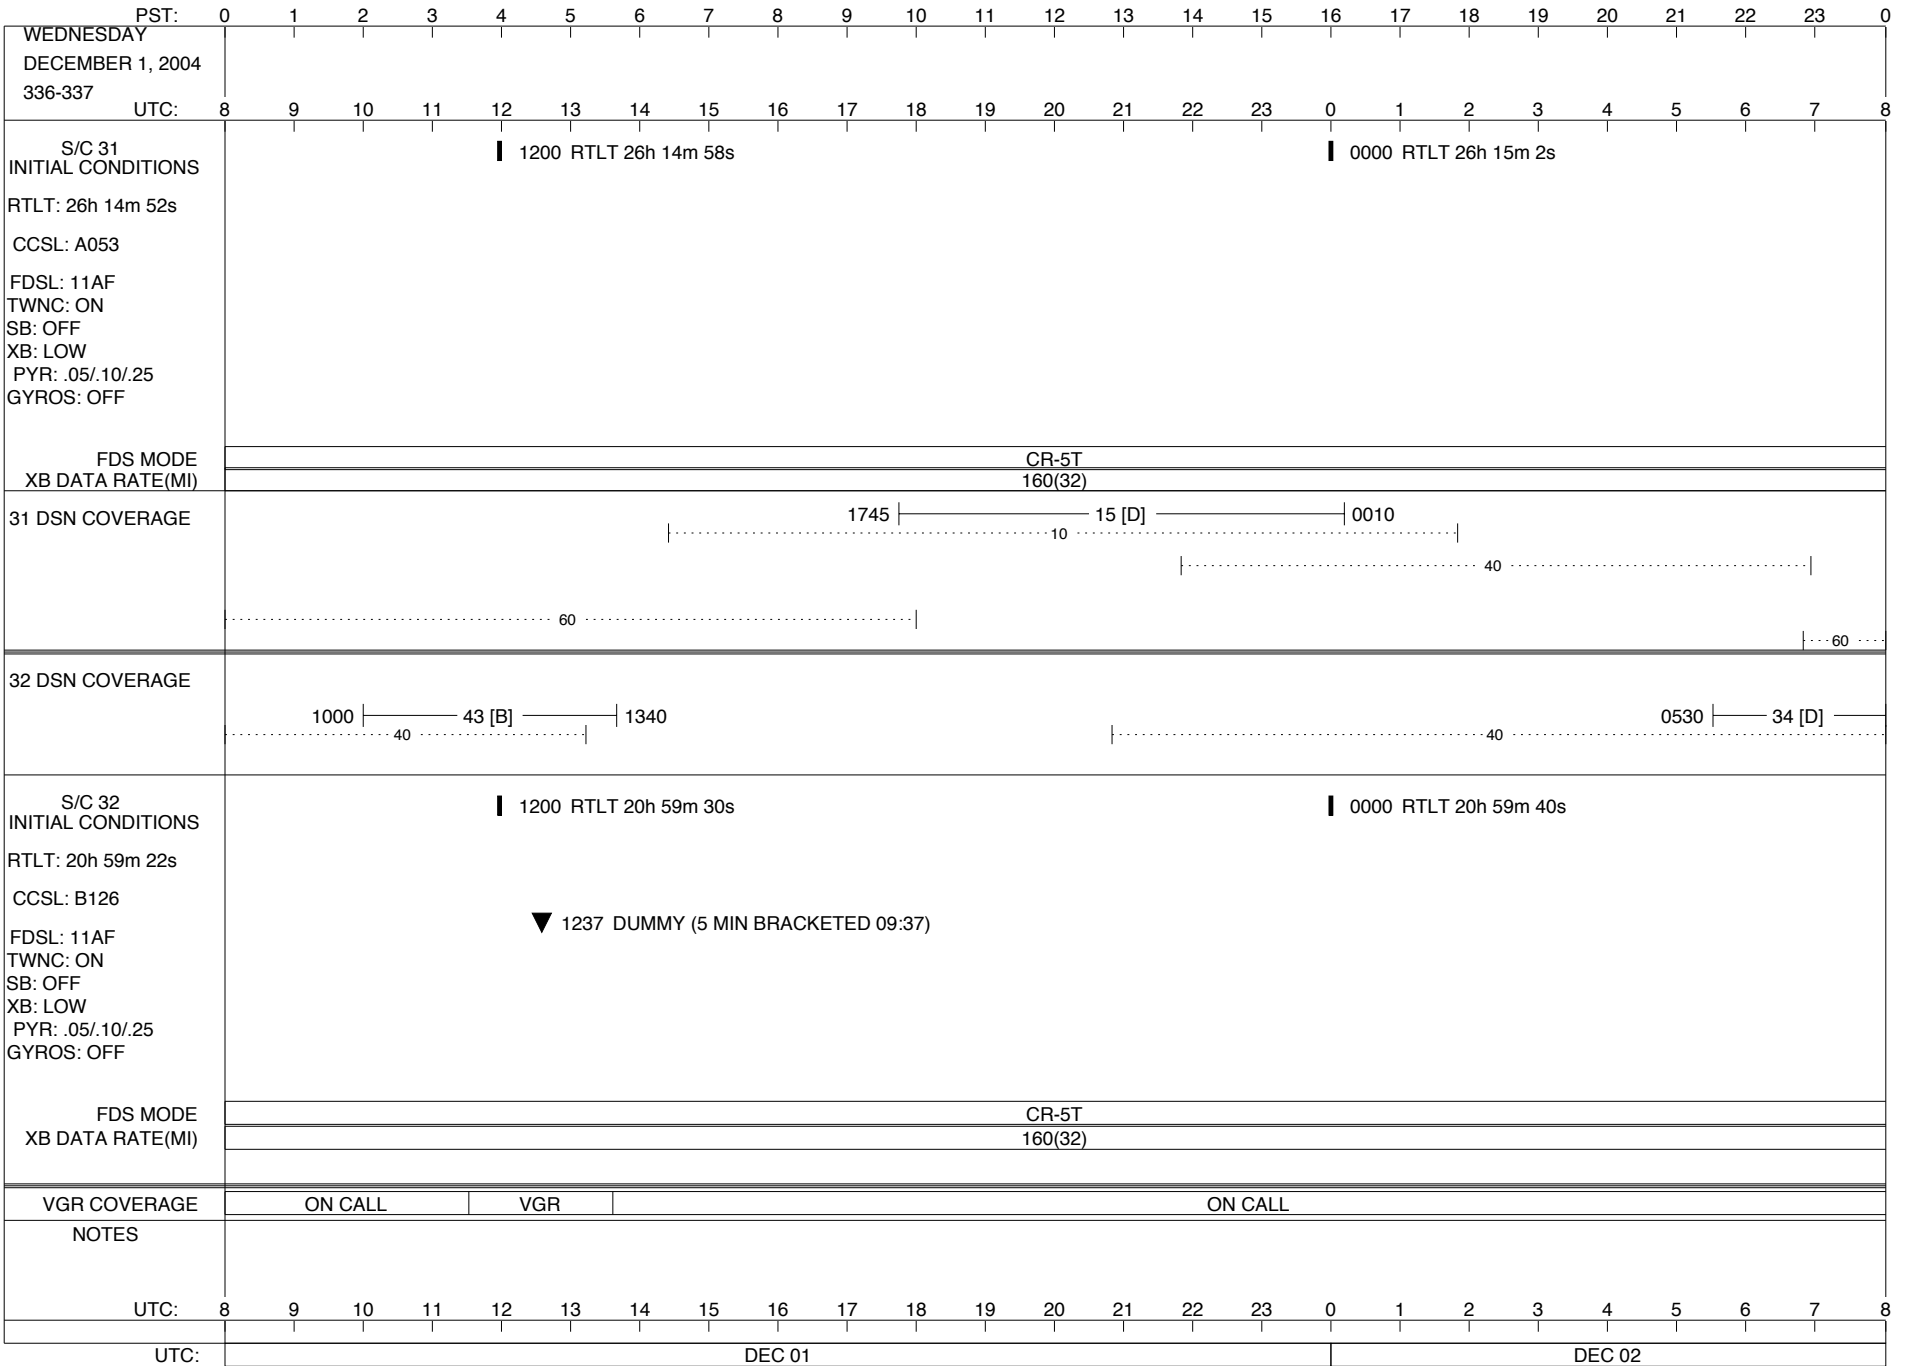

ISSUE DATE: 11/10/04 18:18