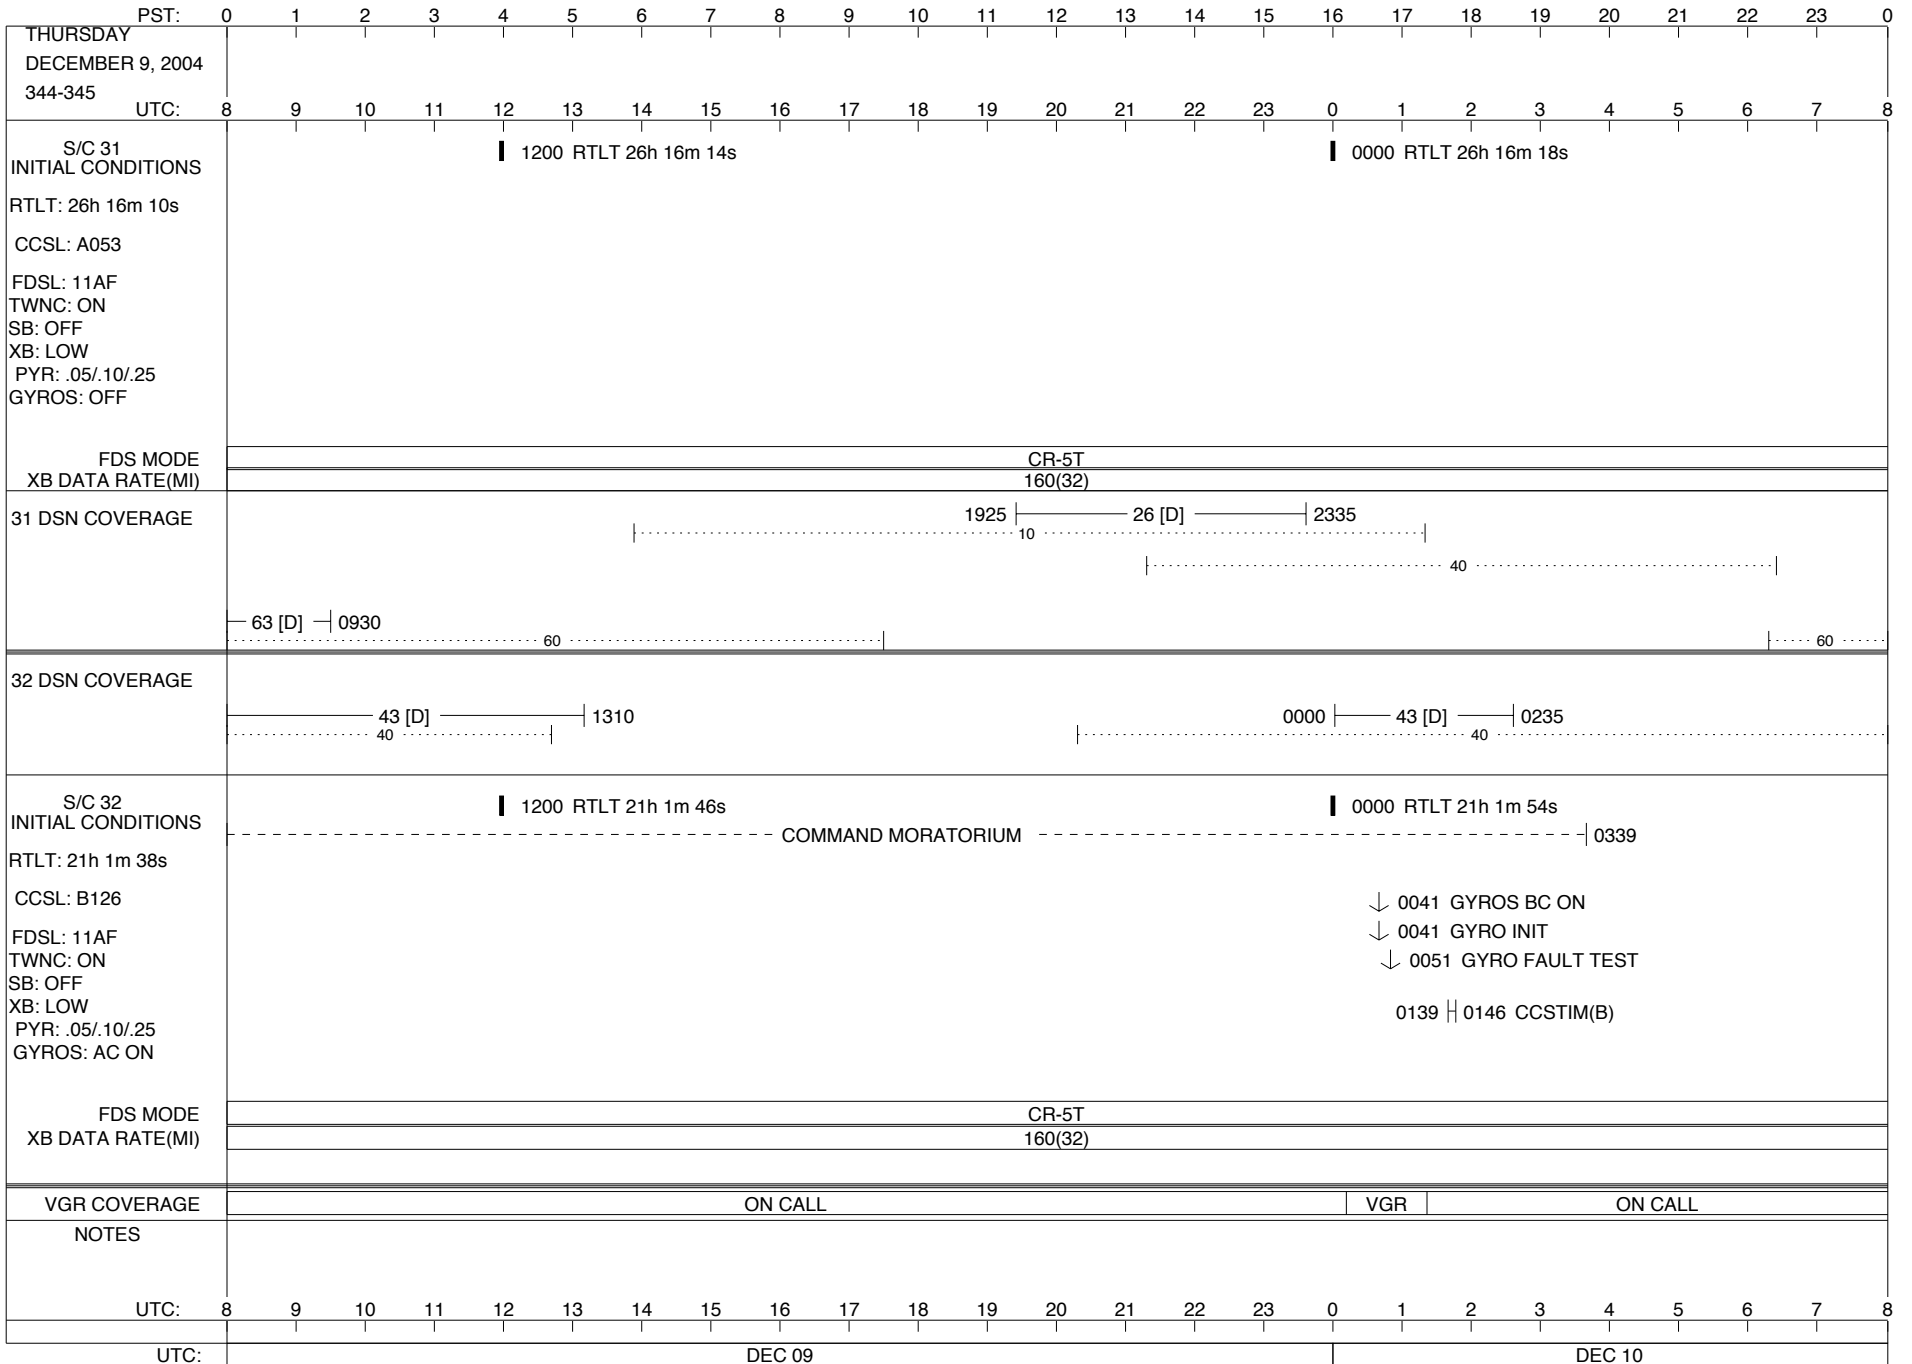

ISSUE DATE: 11/10/04 18:18