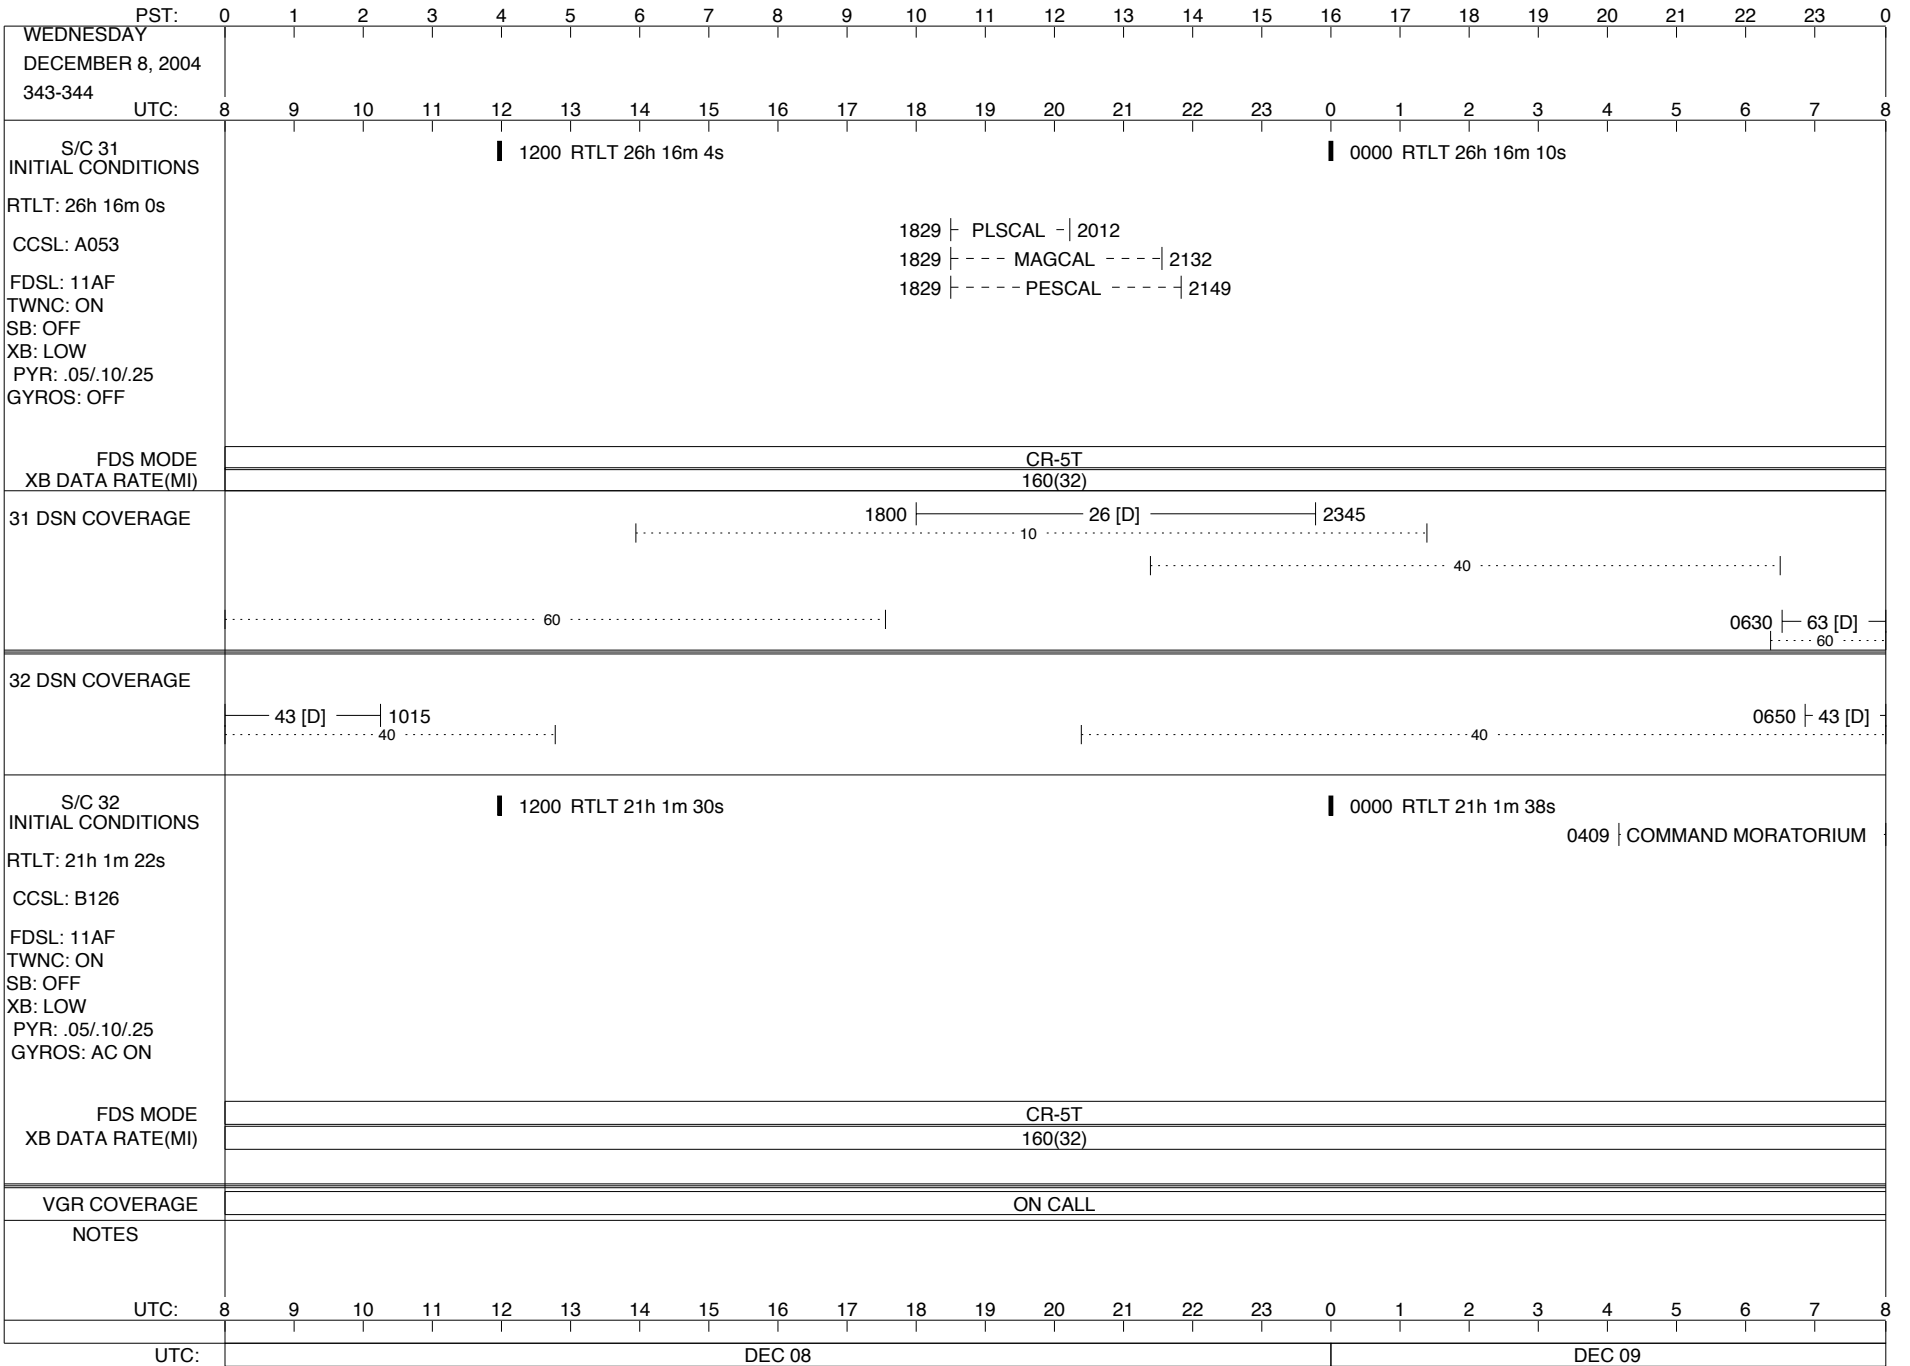

ISSUE DATE: 11/10/04 18:18