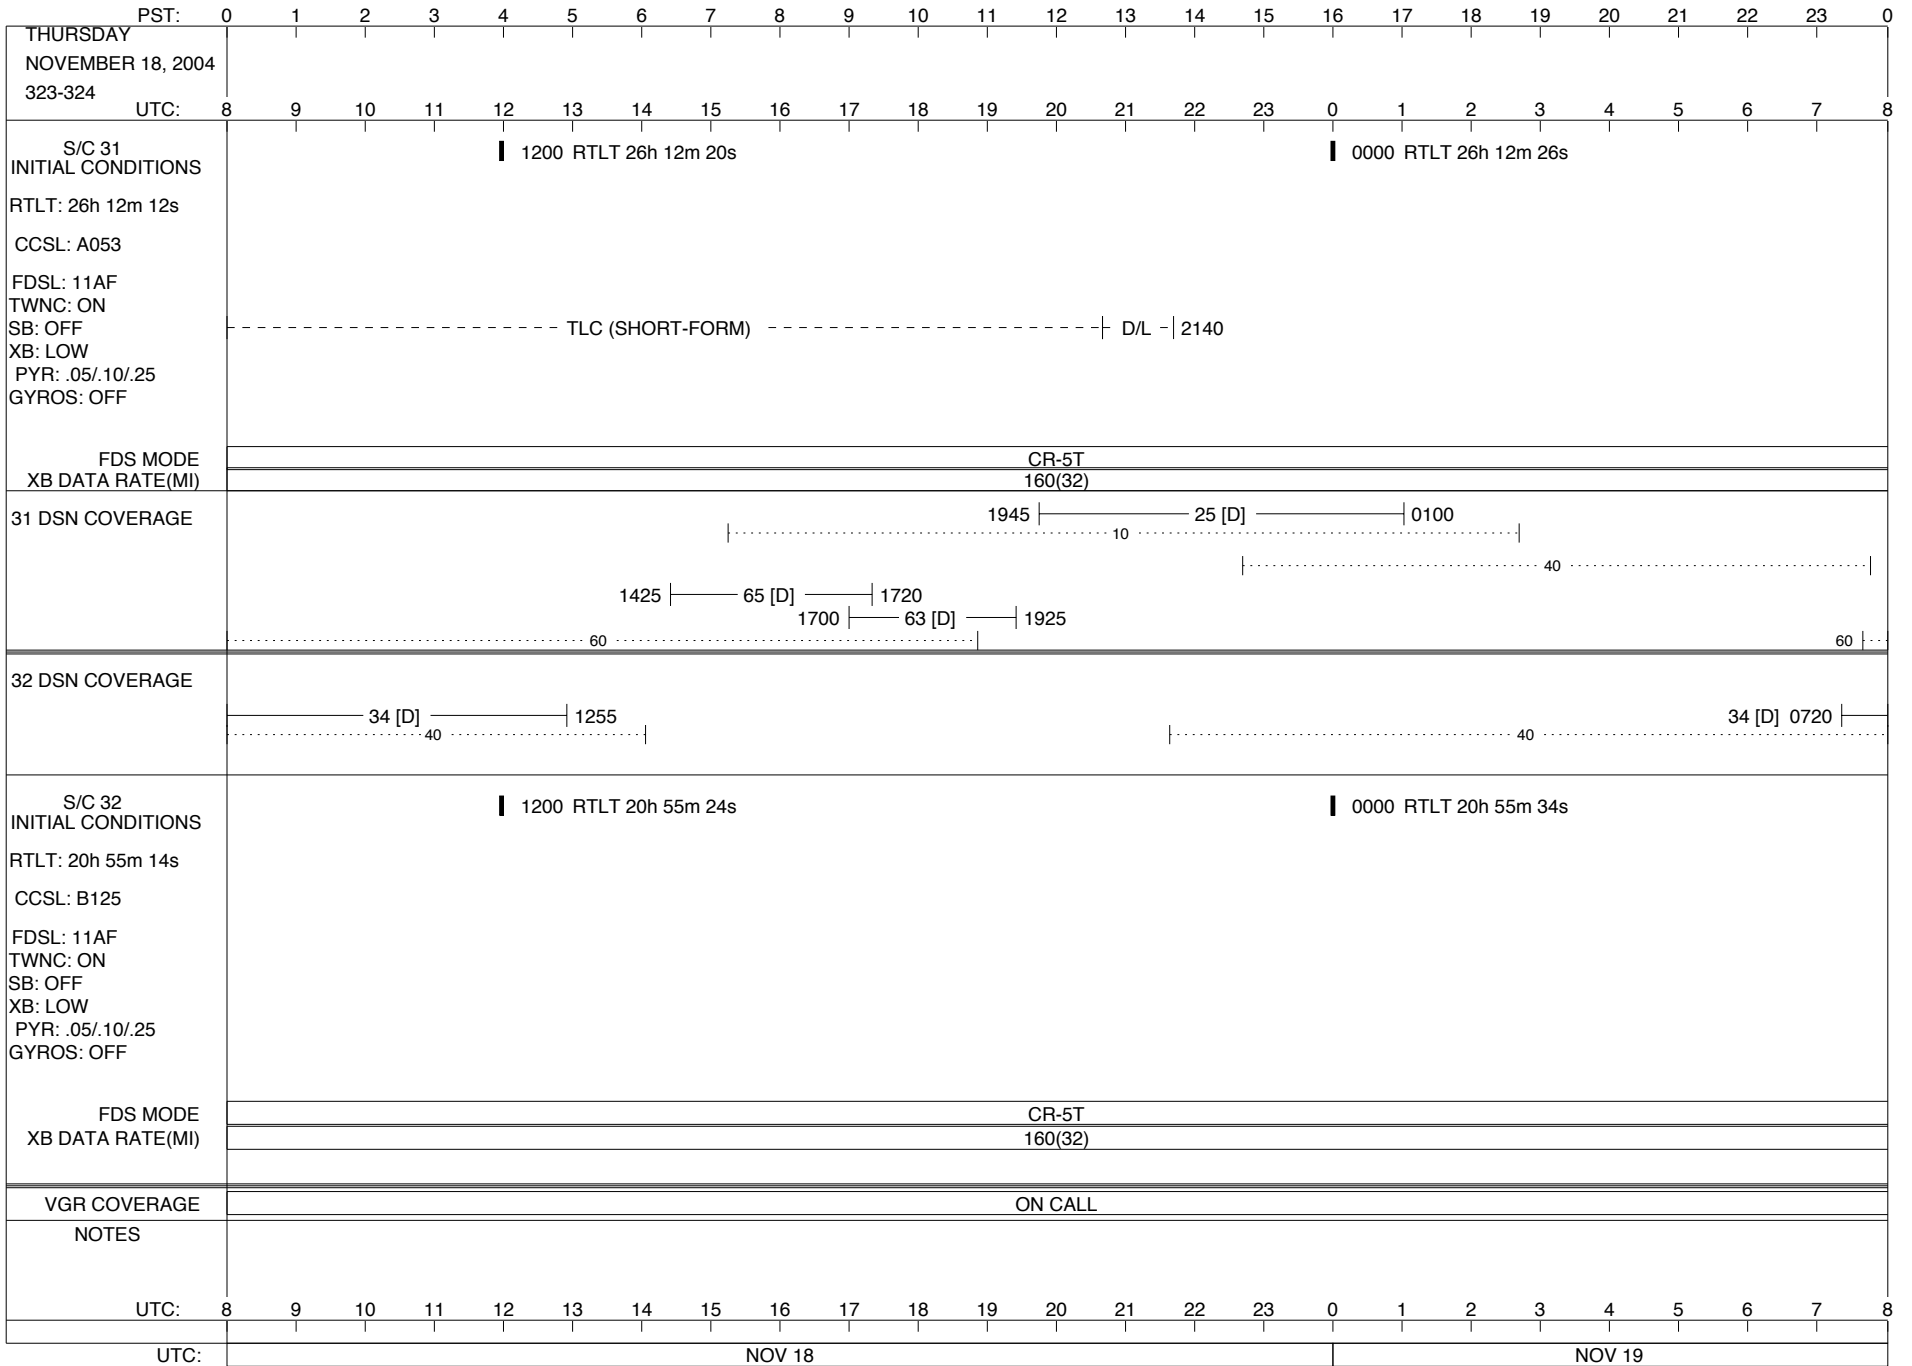

ISSUE DATE: 11/10/04 18:18