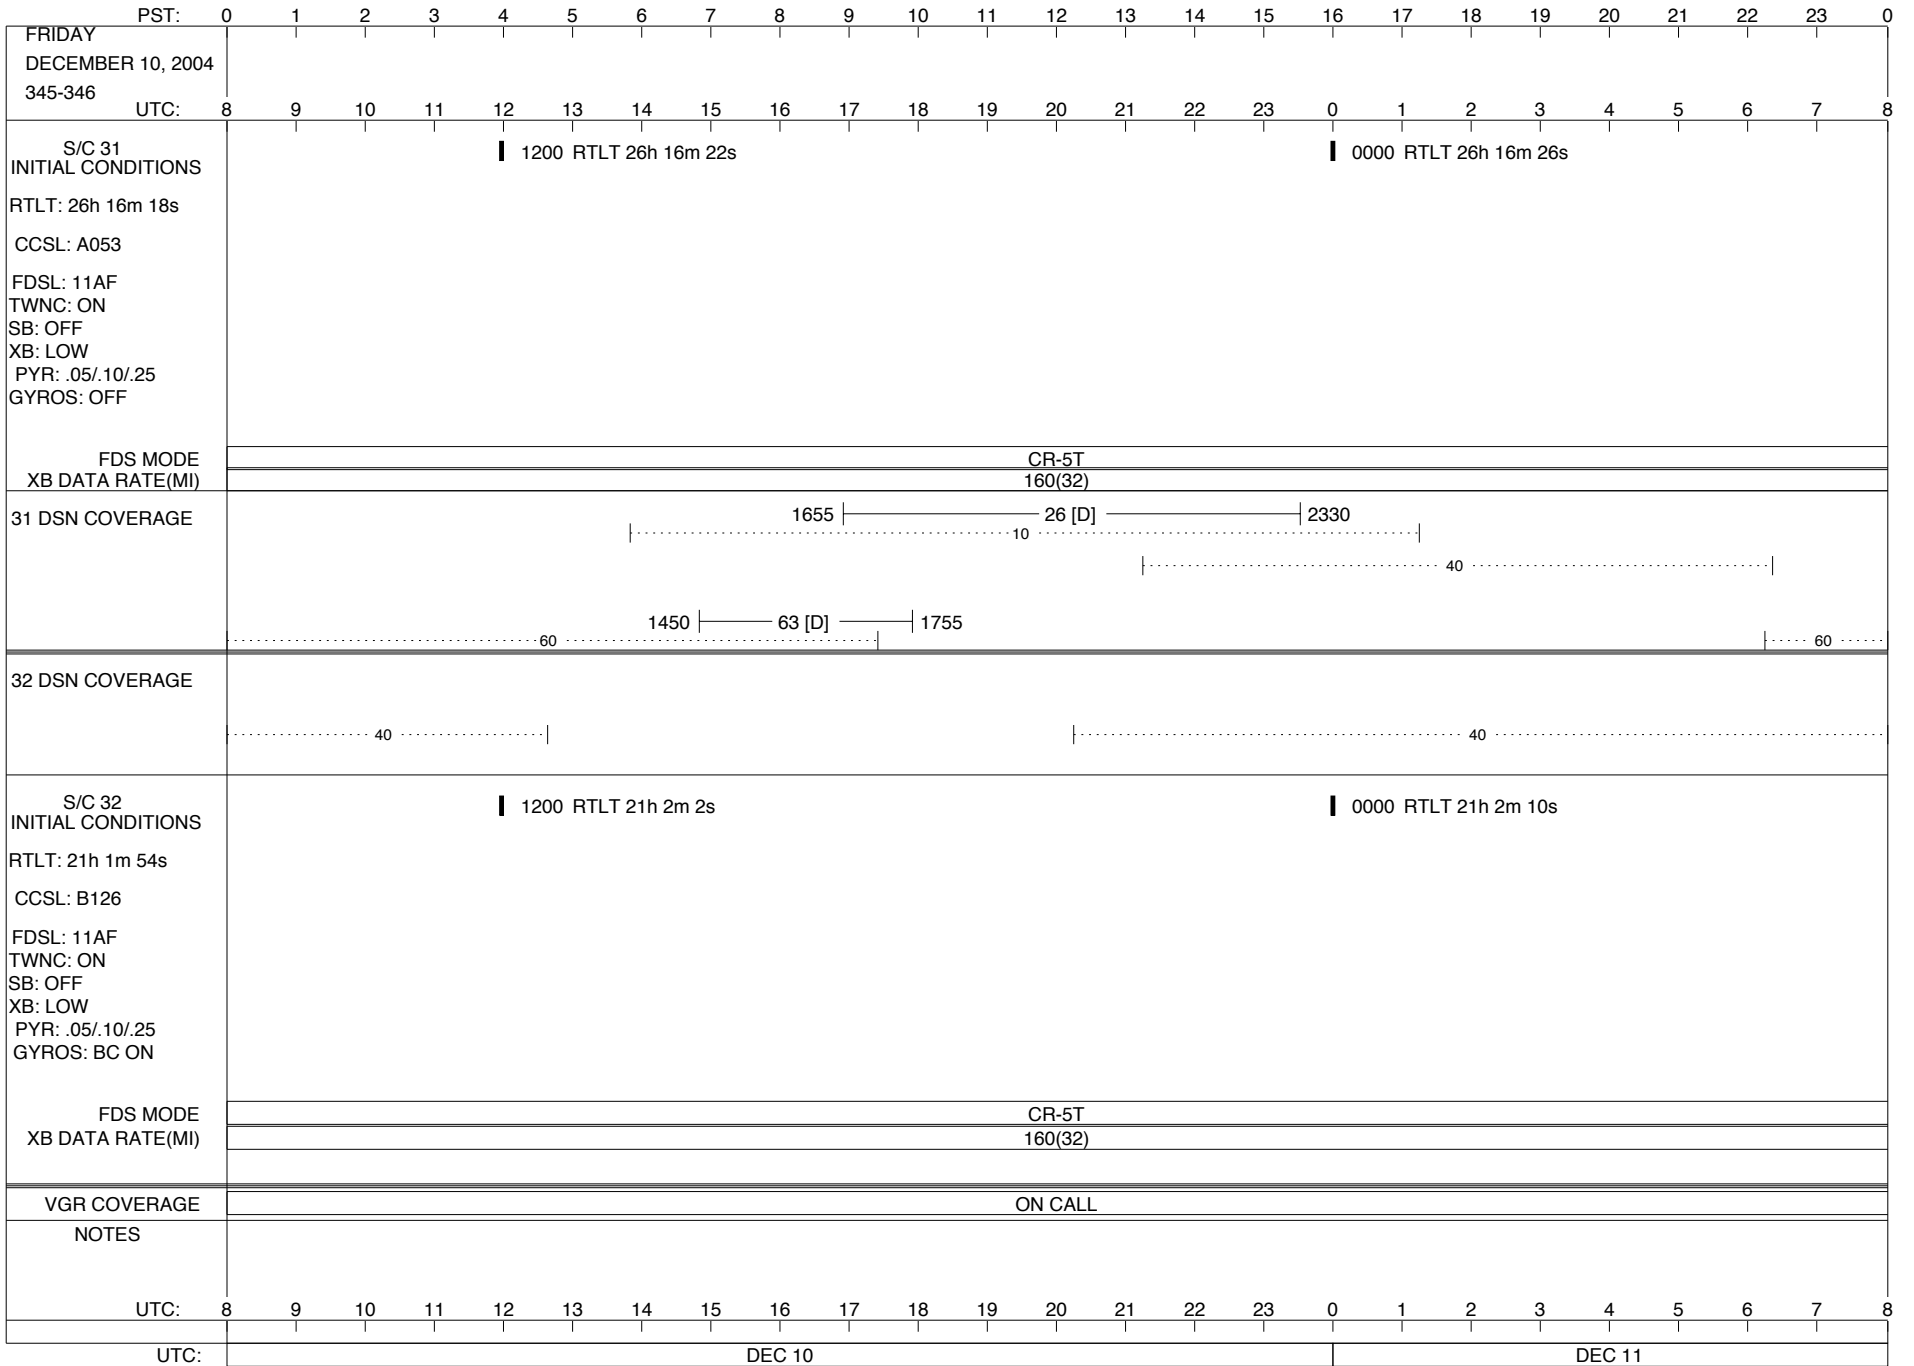

ISSUE DATE: 11/10/04 18:18