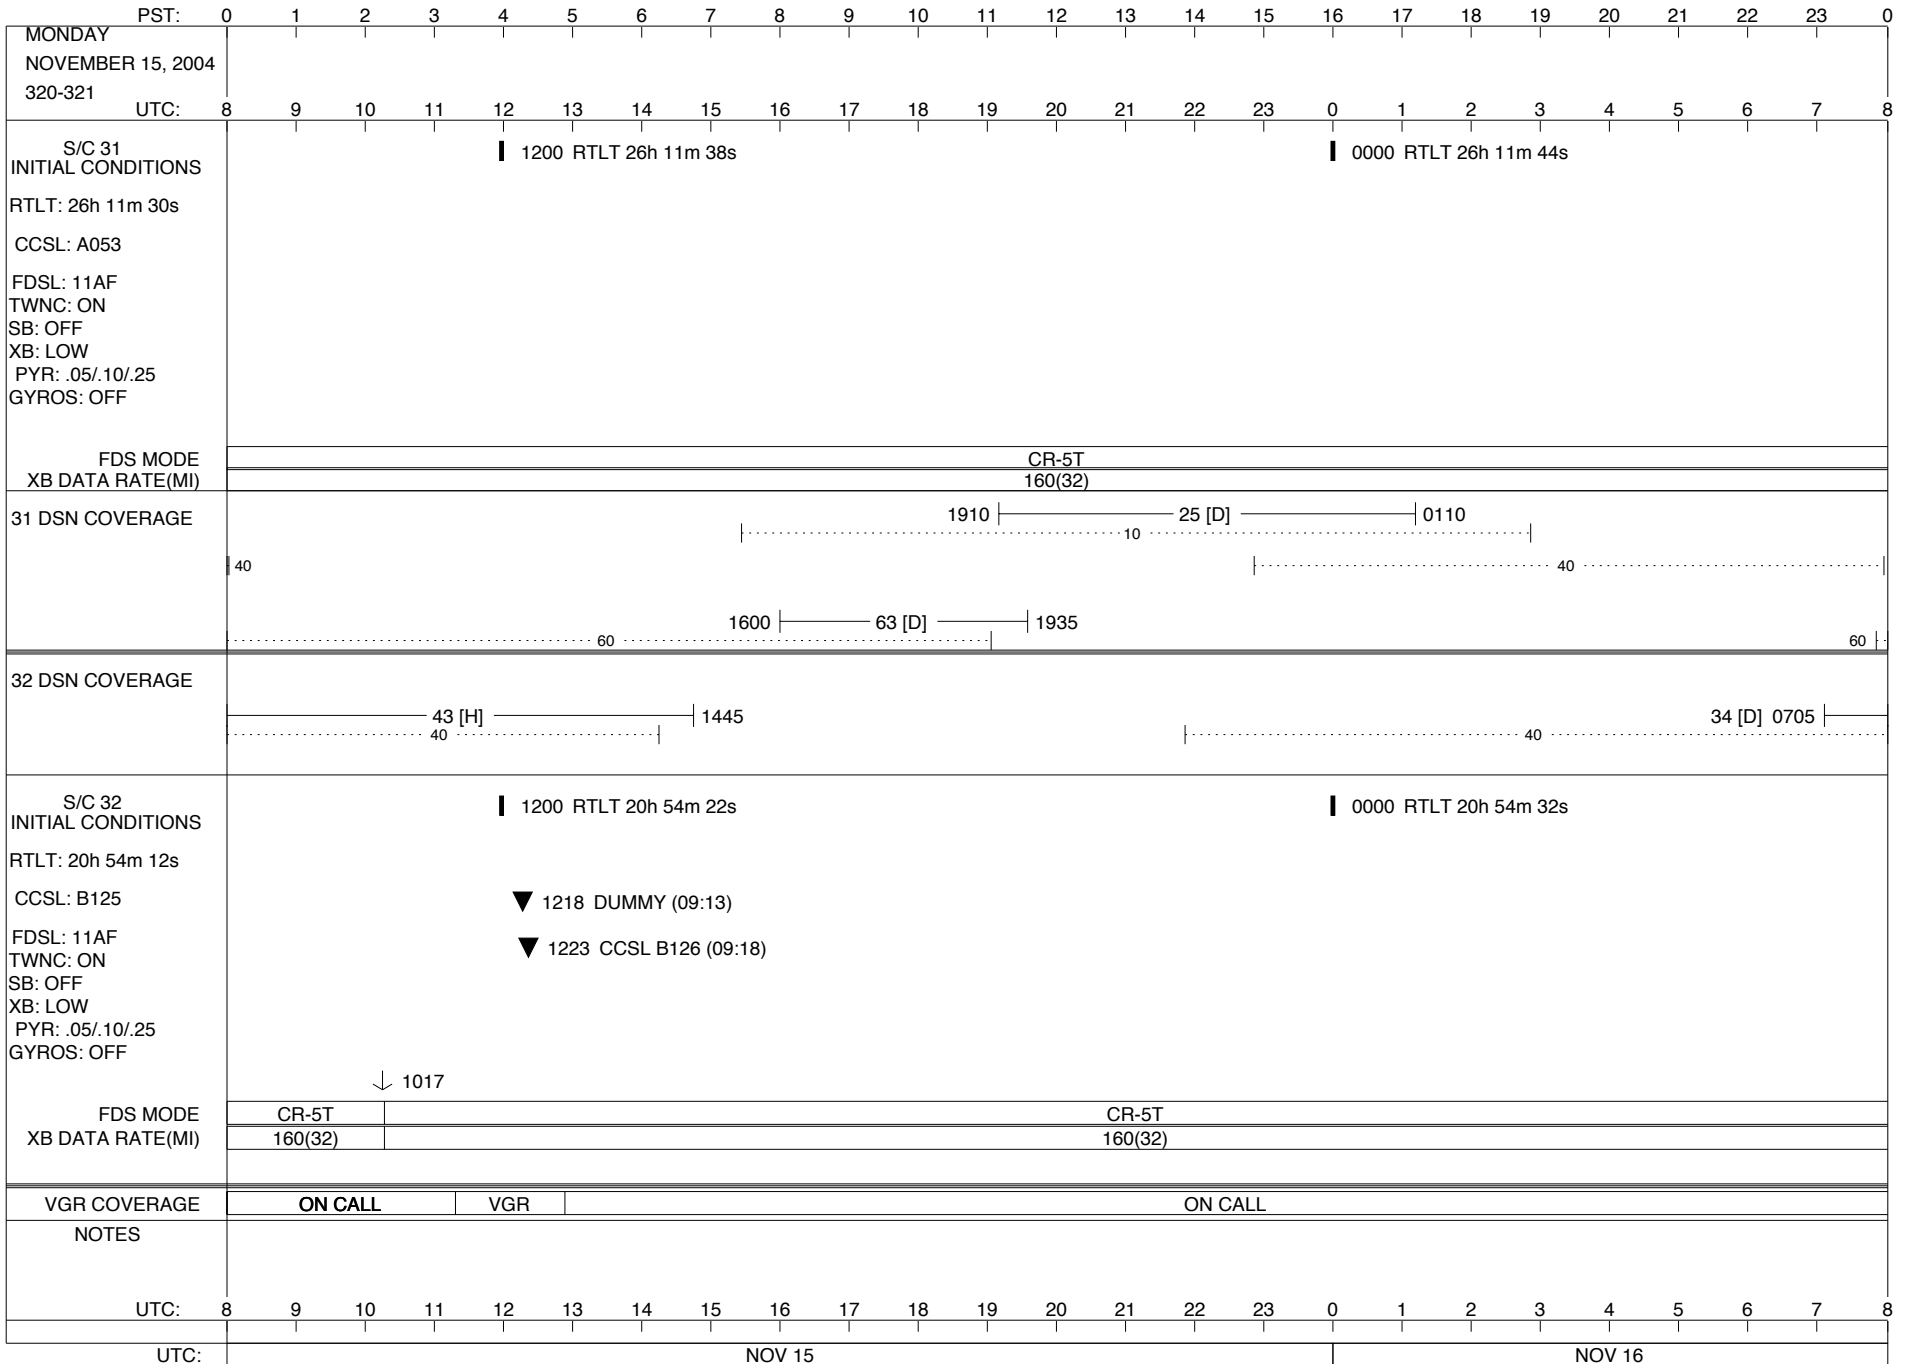

ISSUE DATE: 11/10/04 18:18