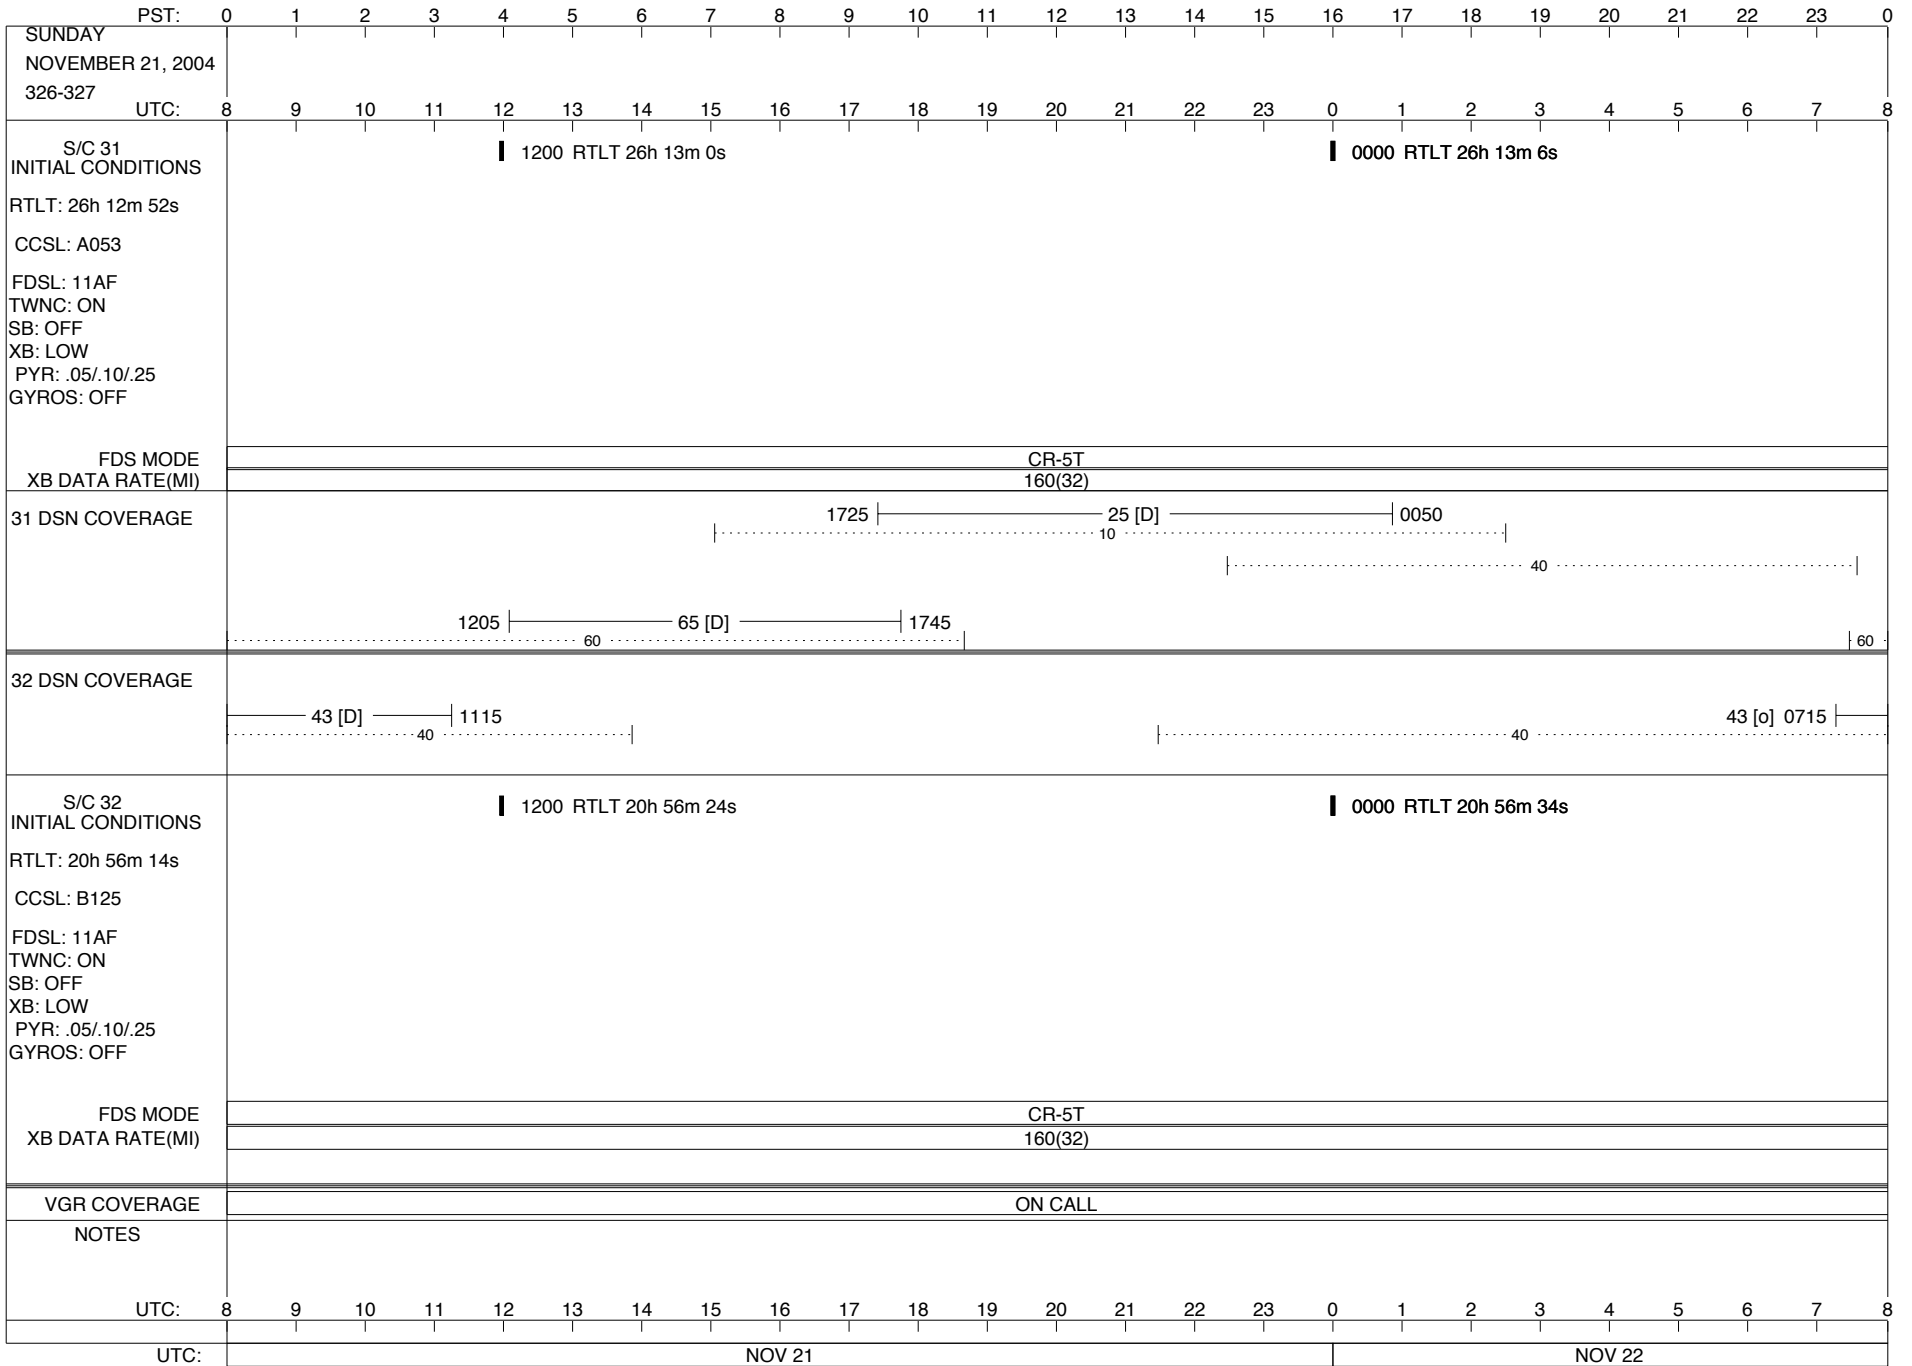

ISSUE DATE: 11/10/04 18:18