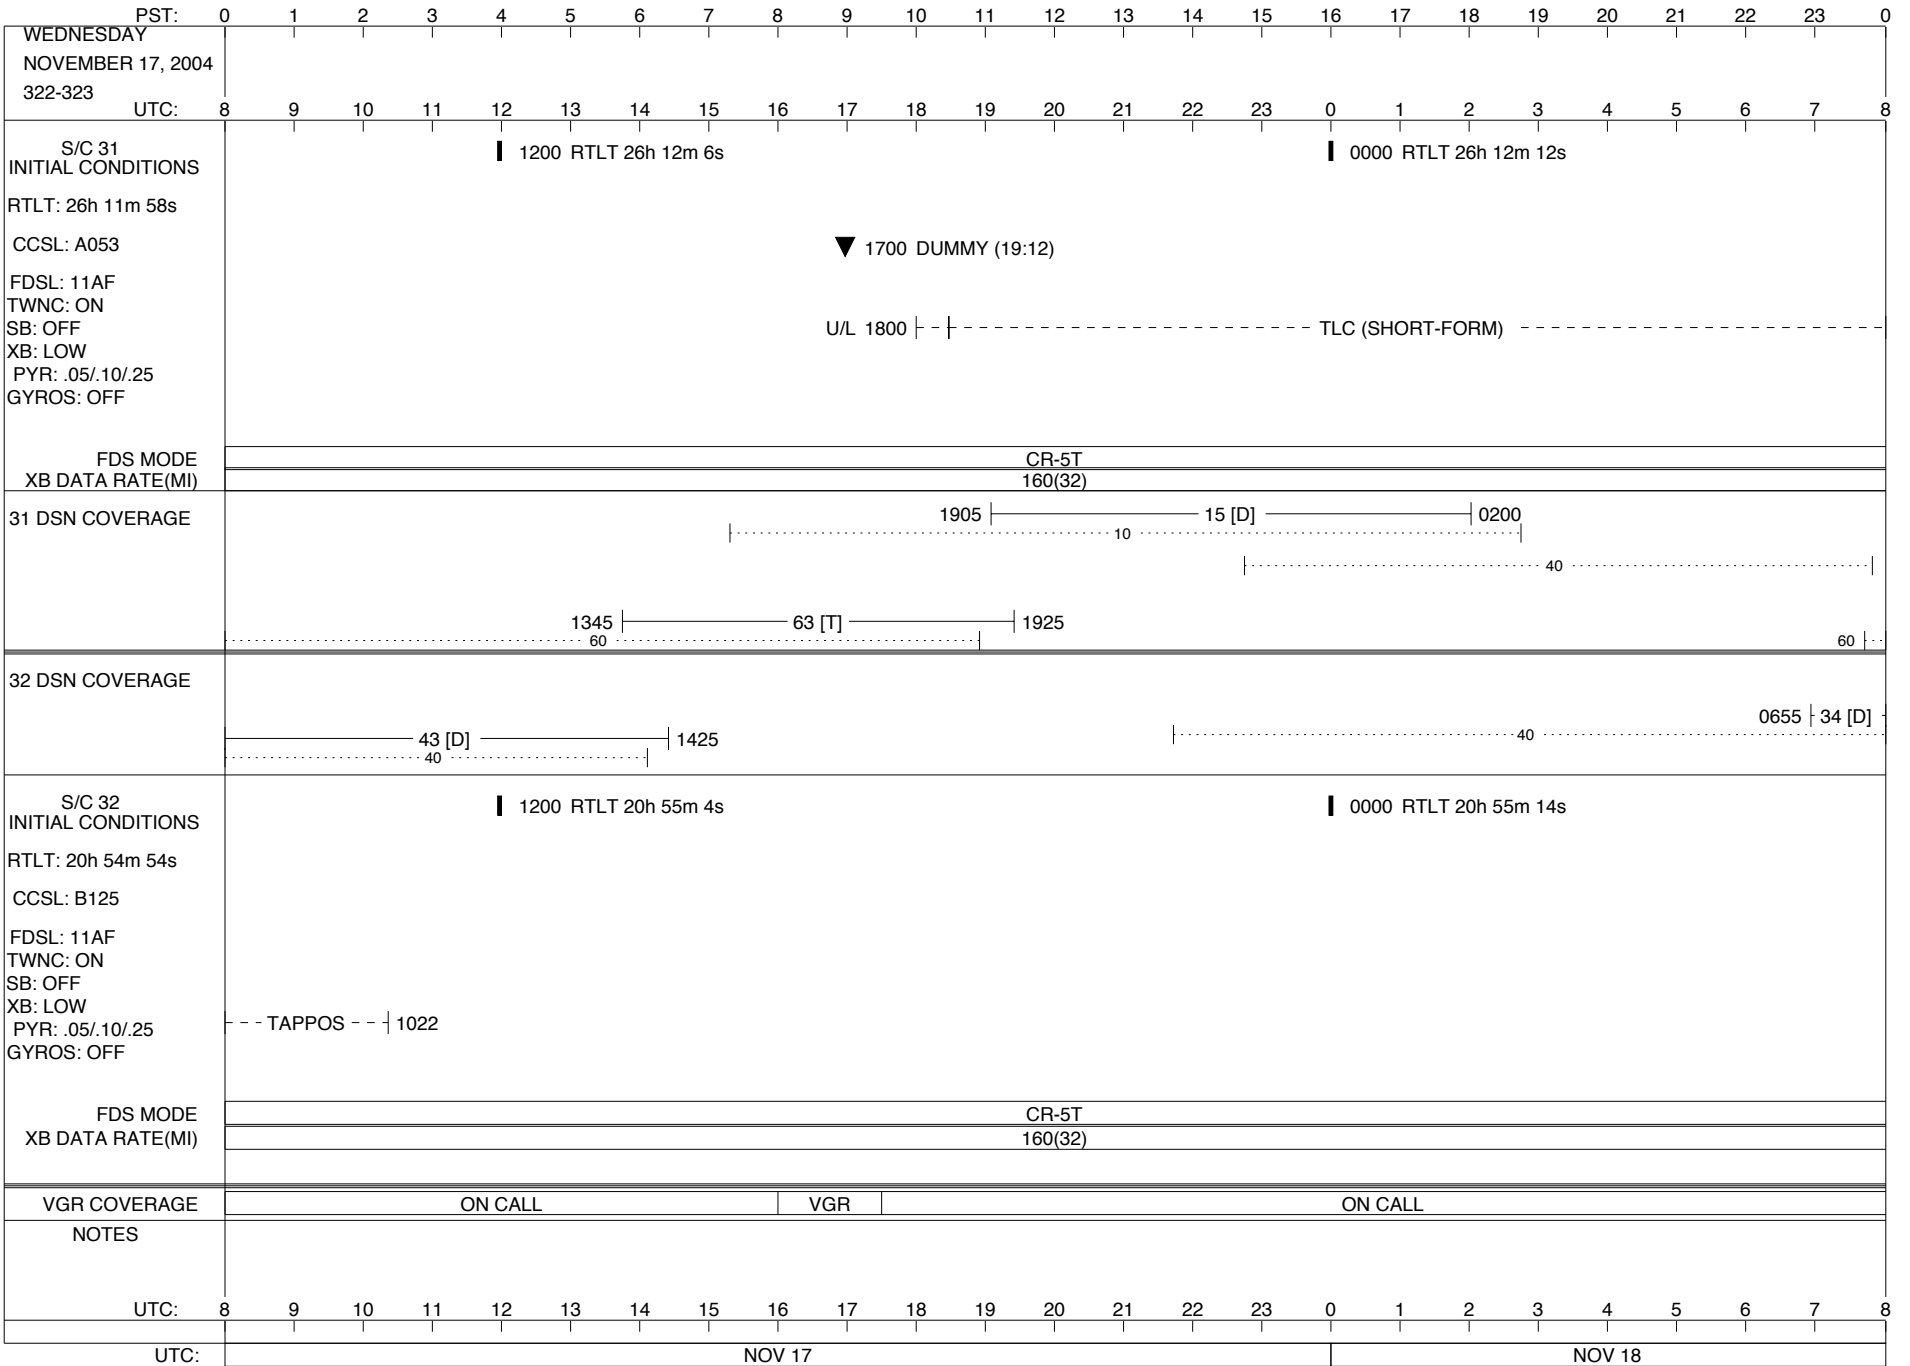

ISSUE DATE: 11/10/04 18:18