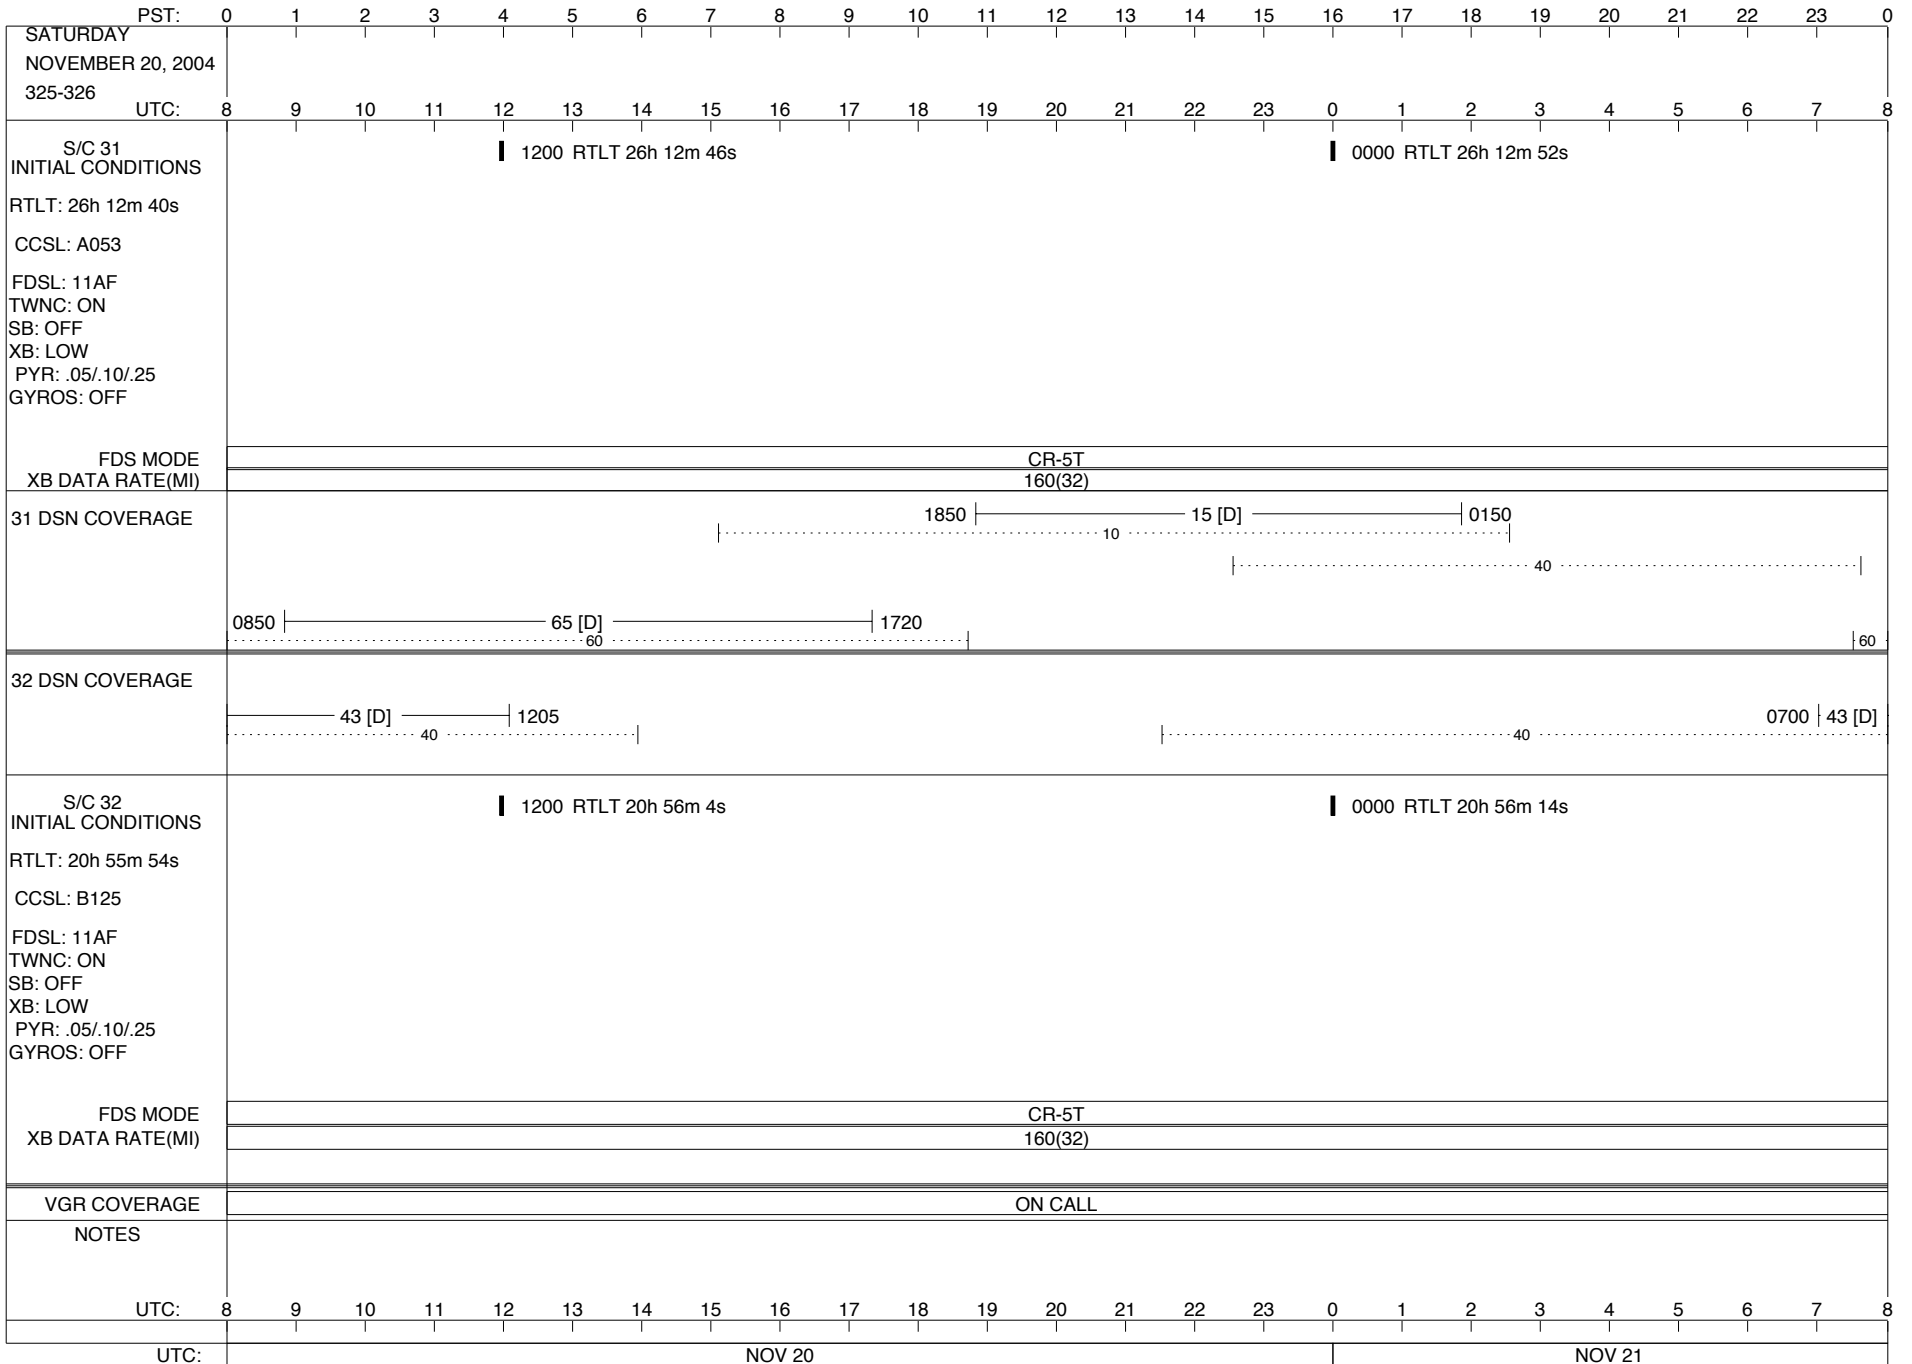

ISSUE DATE: 11/10/04 18:18