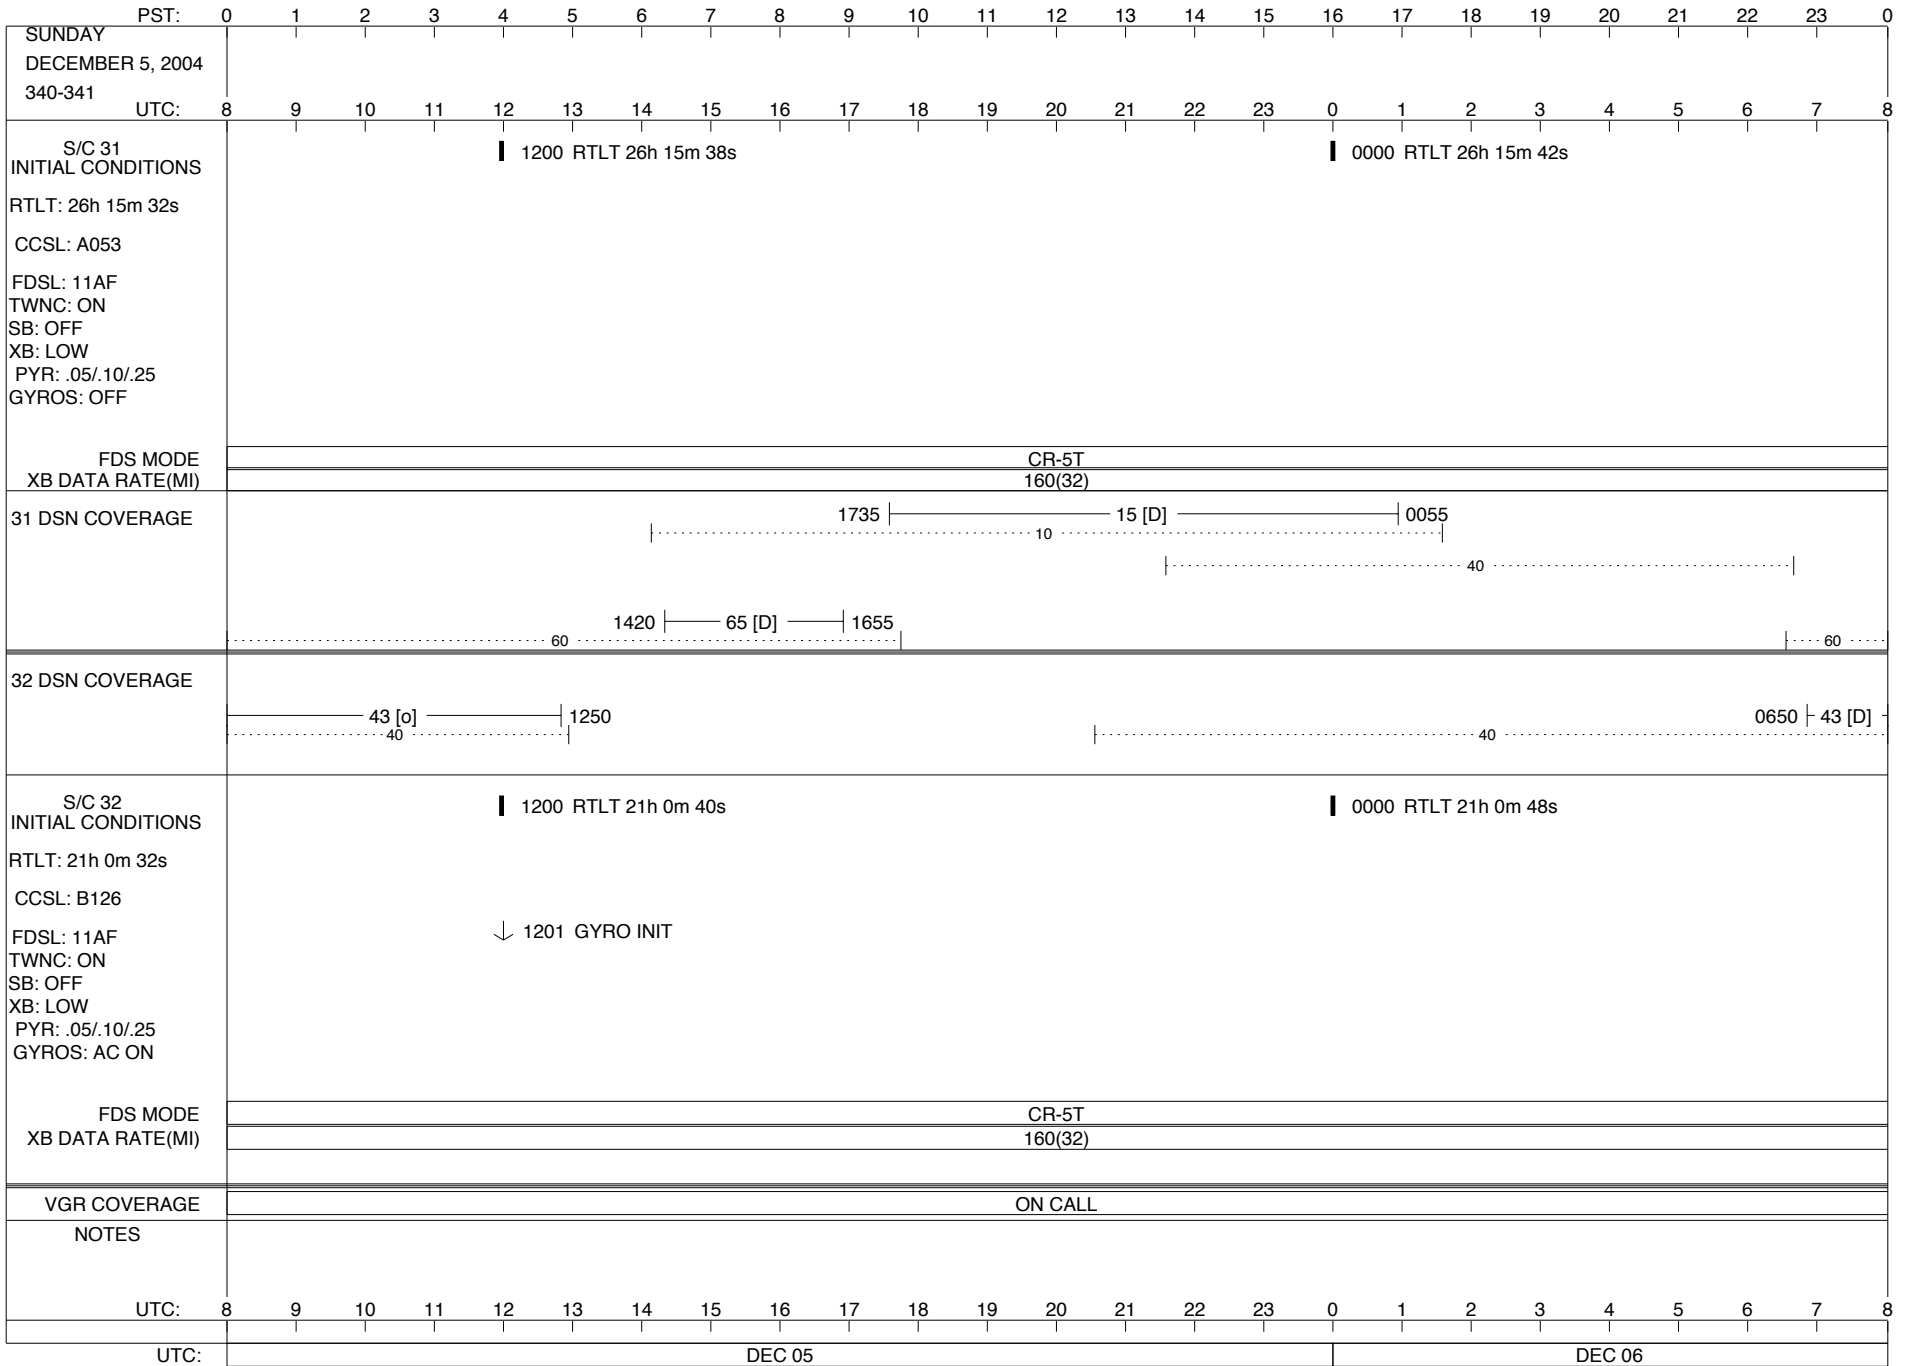

ISSUE DATE: 11/10/04 18:18