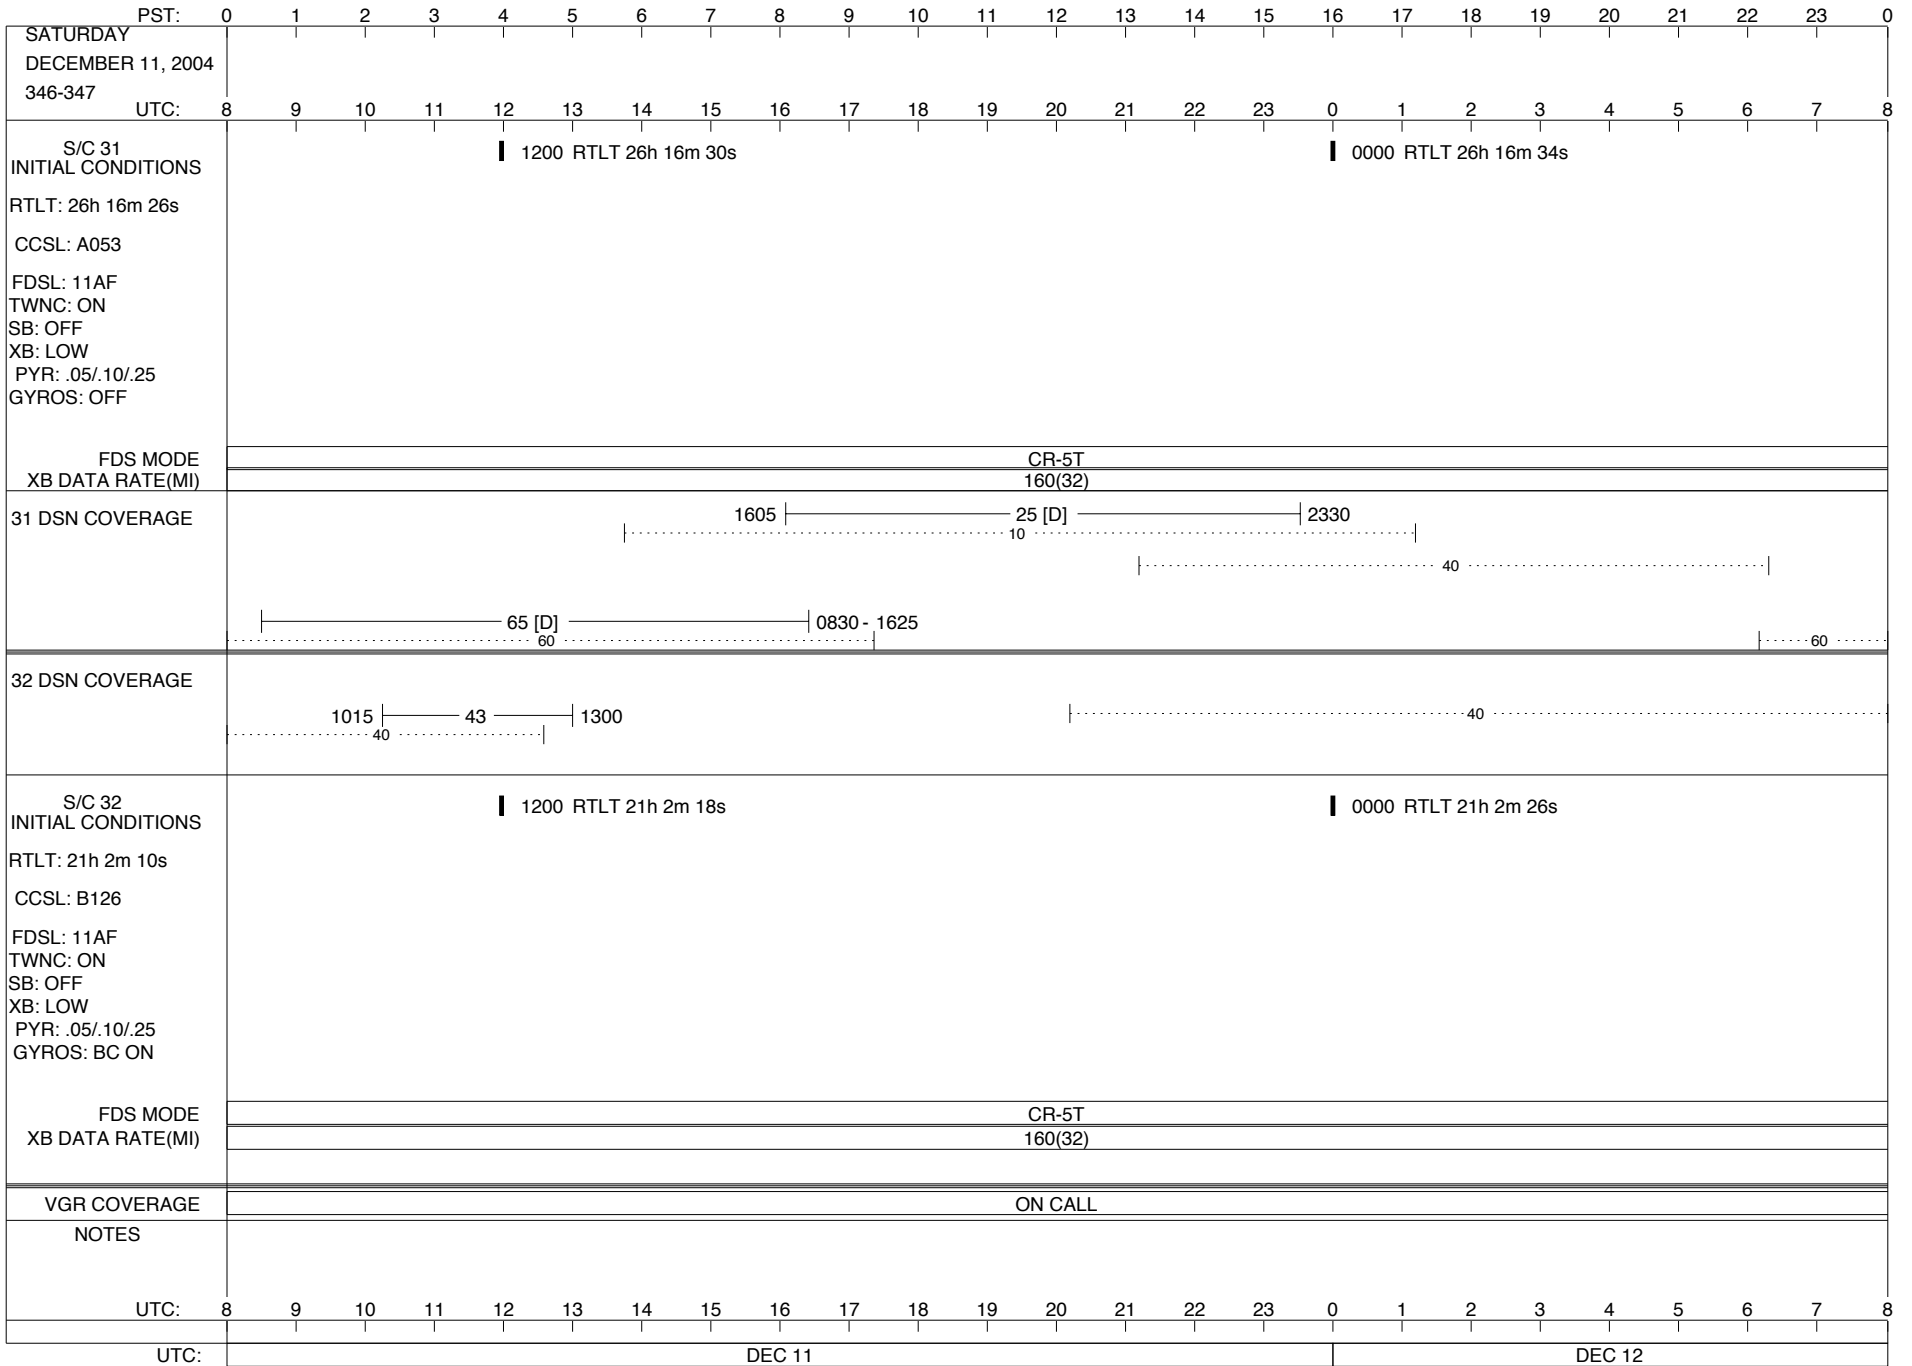

ISSUE DATE: 11/10/04 18:18