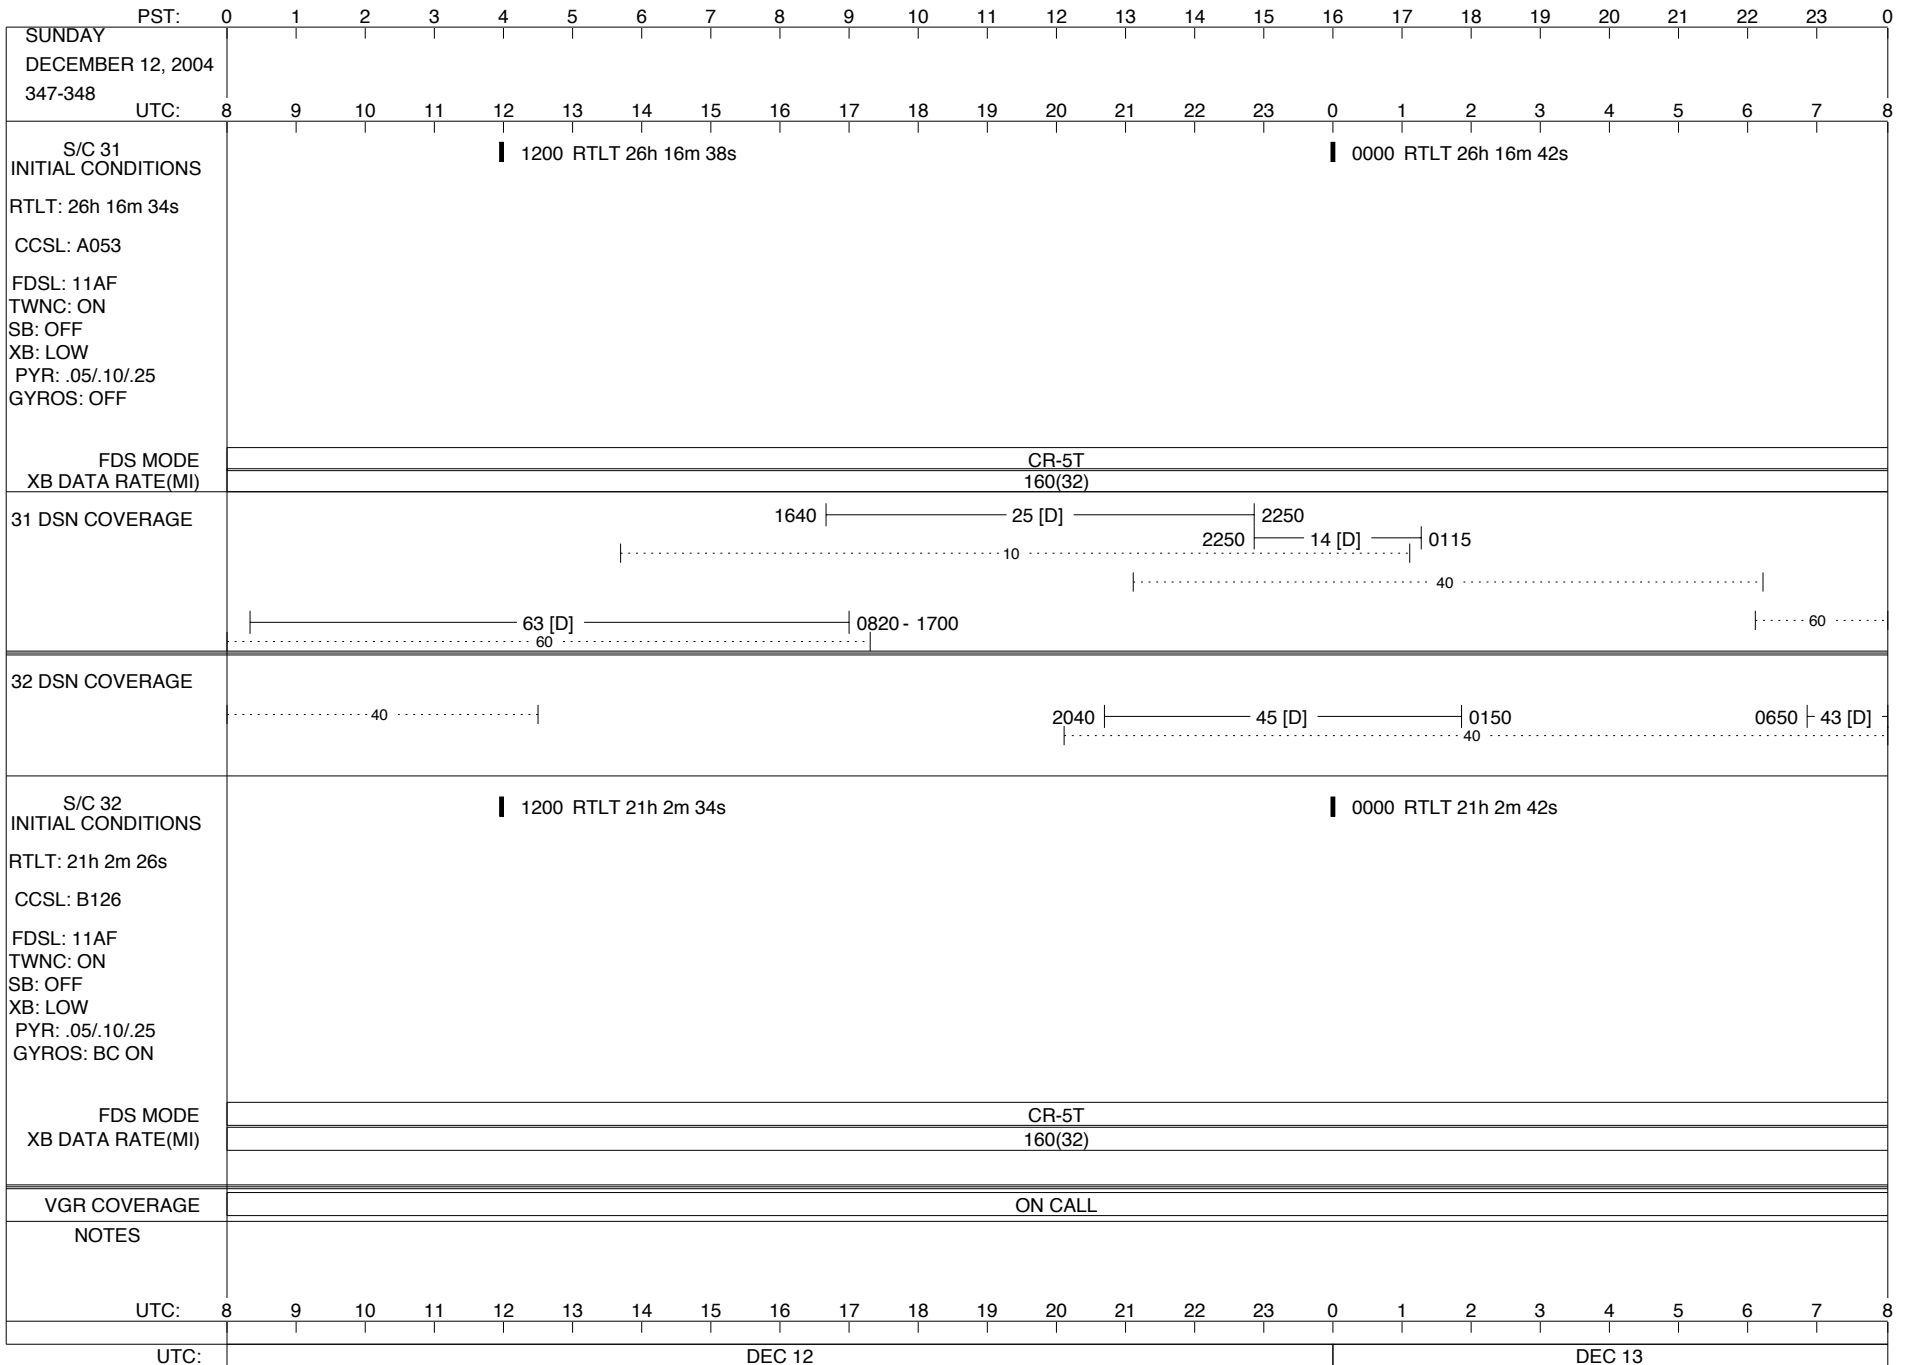

ISSUE DATE: 11/10/04 18:18