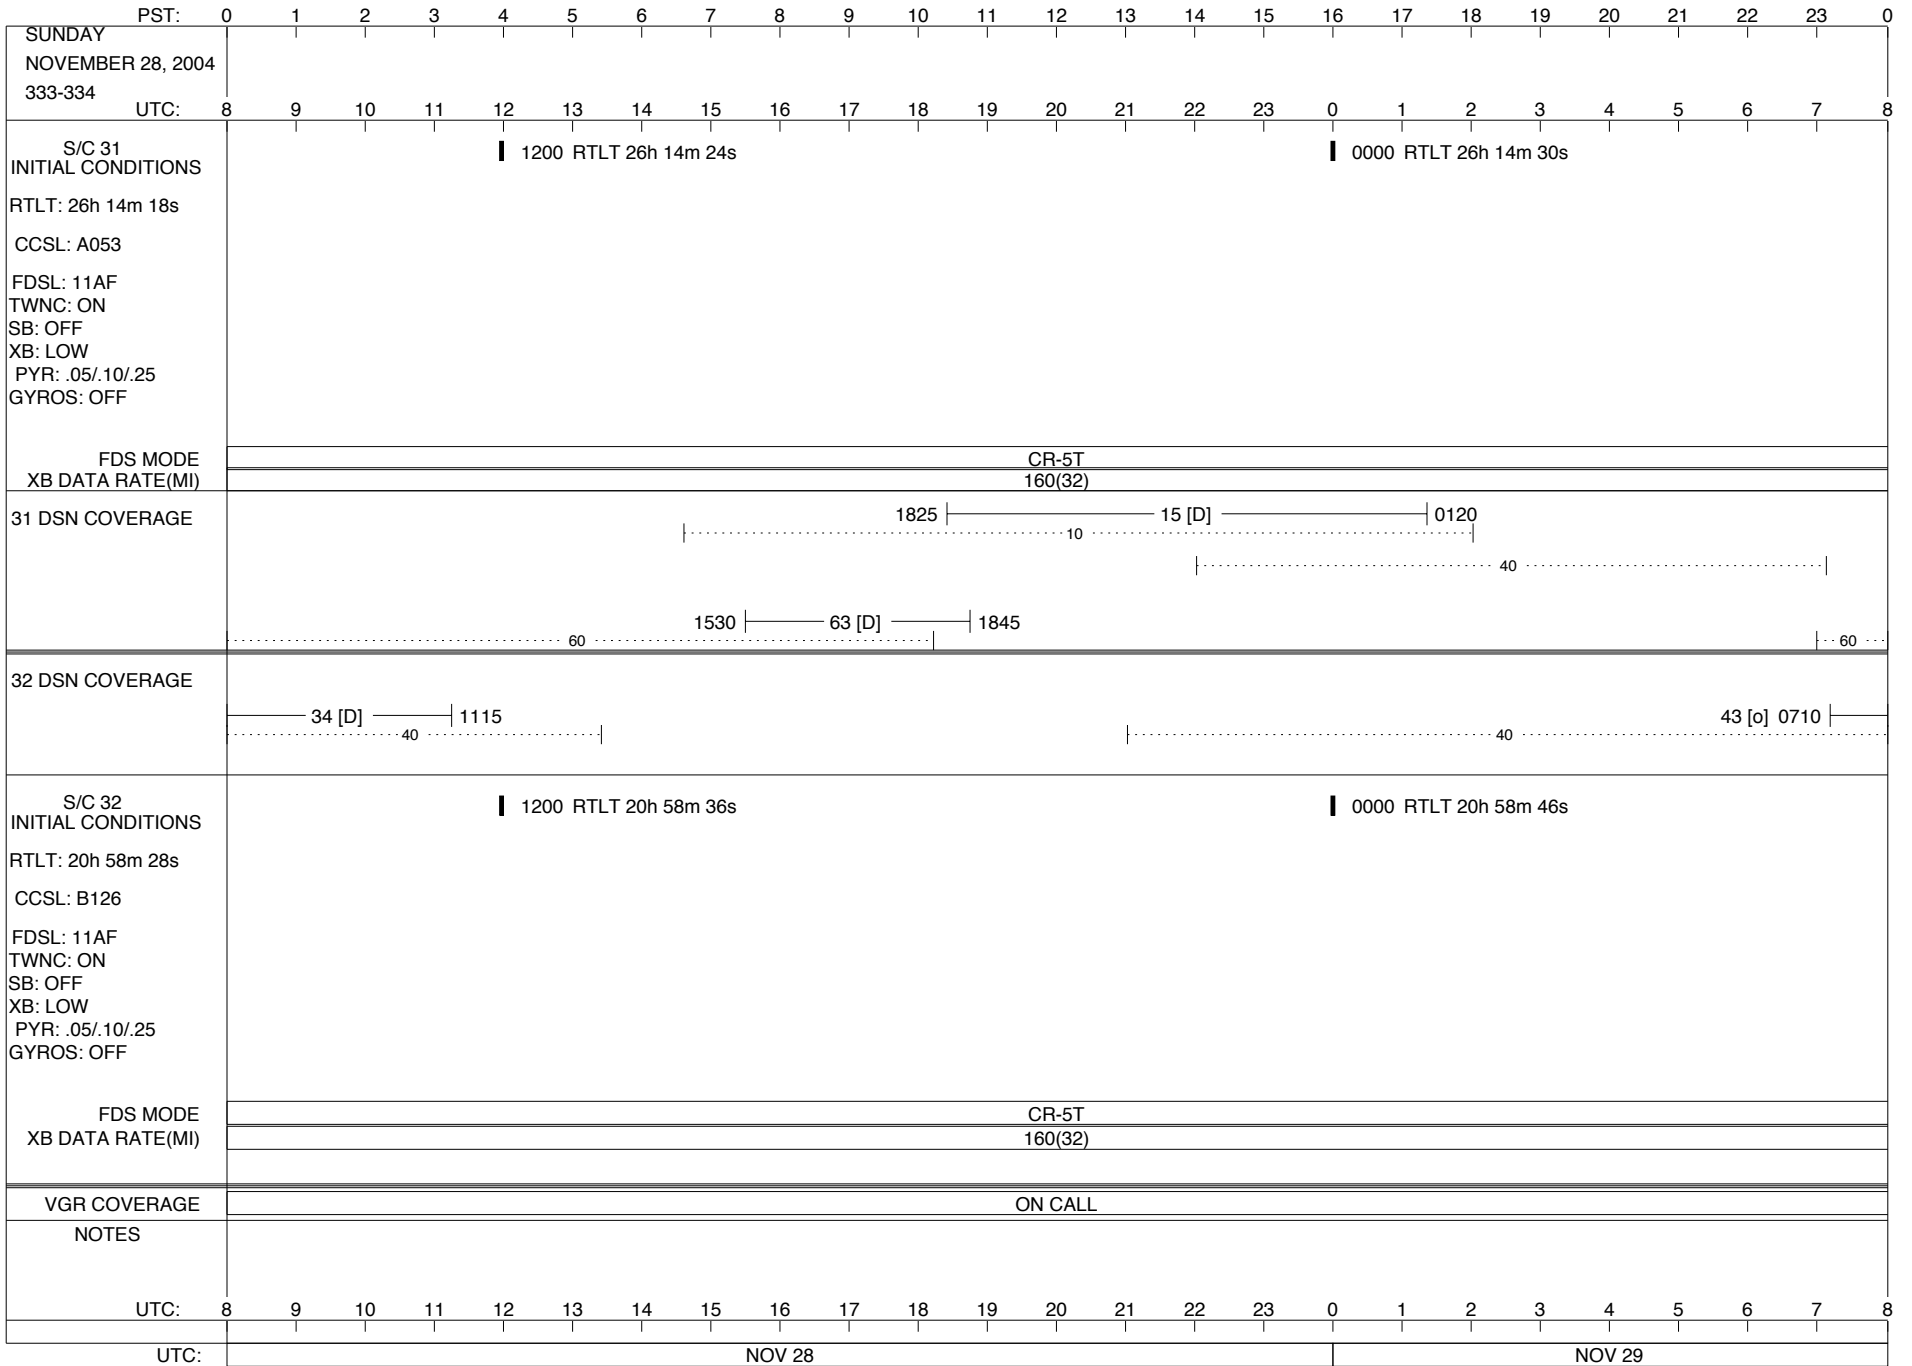

ISSUE DATE: 11/10/04 18:18