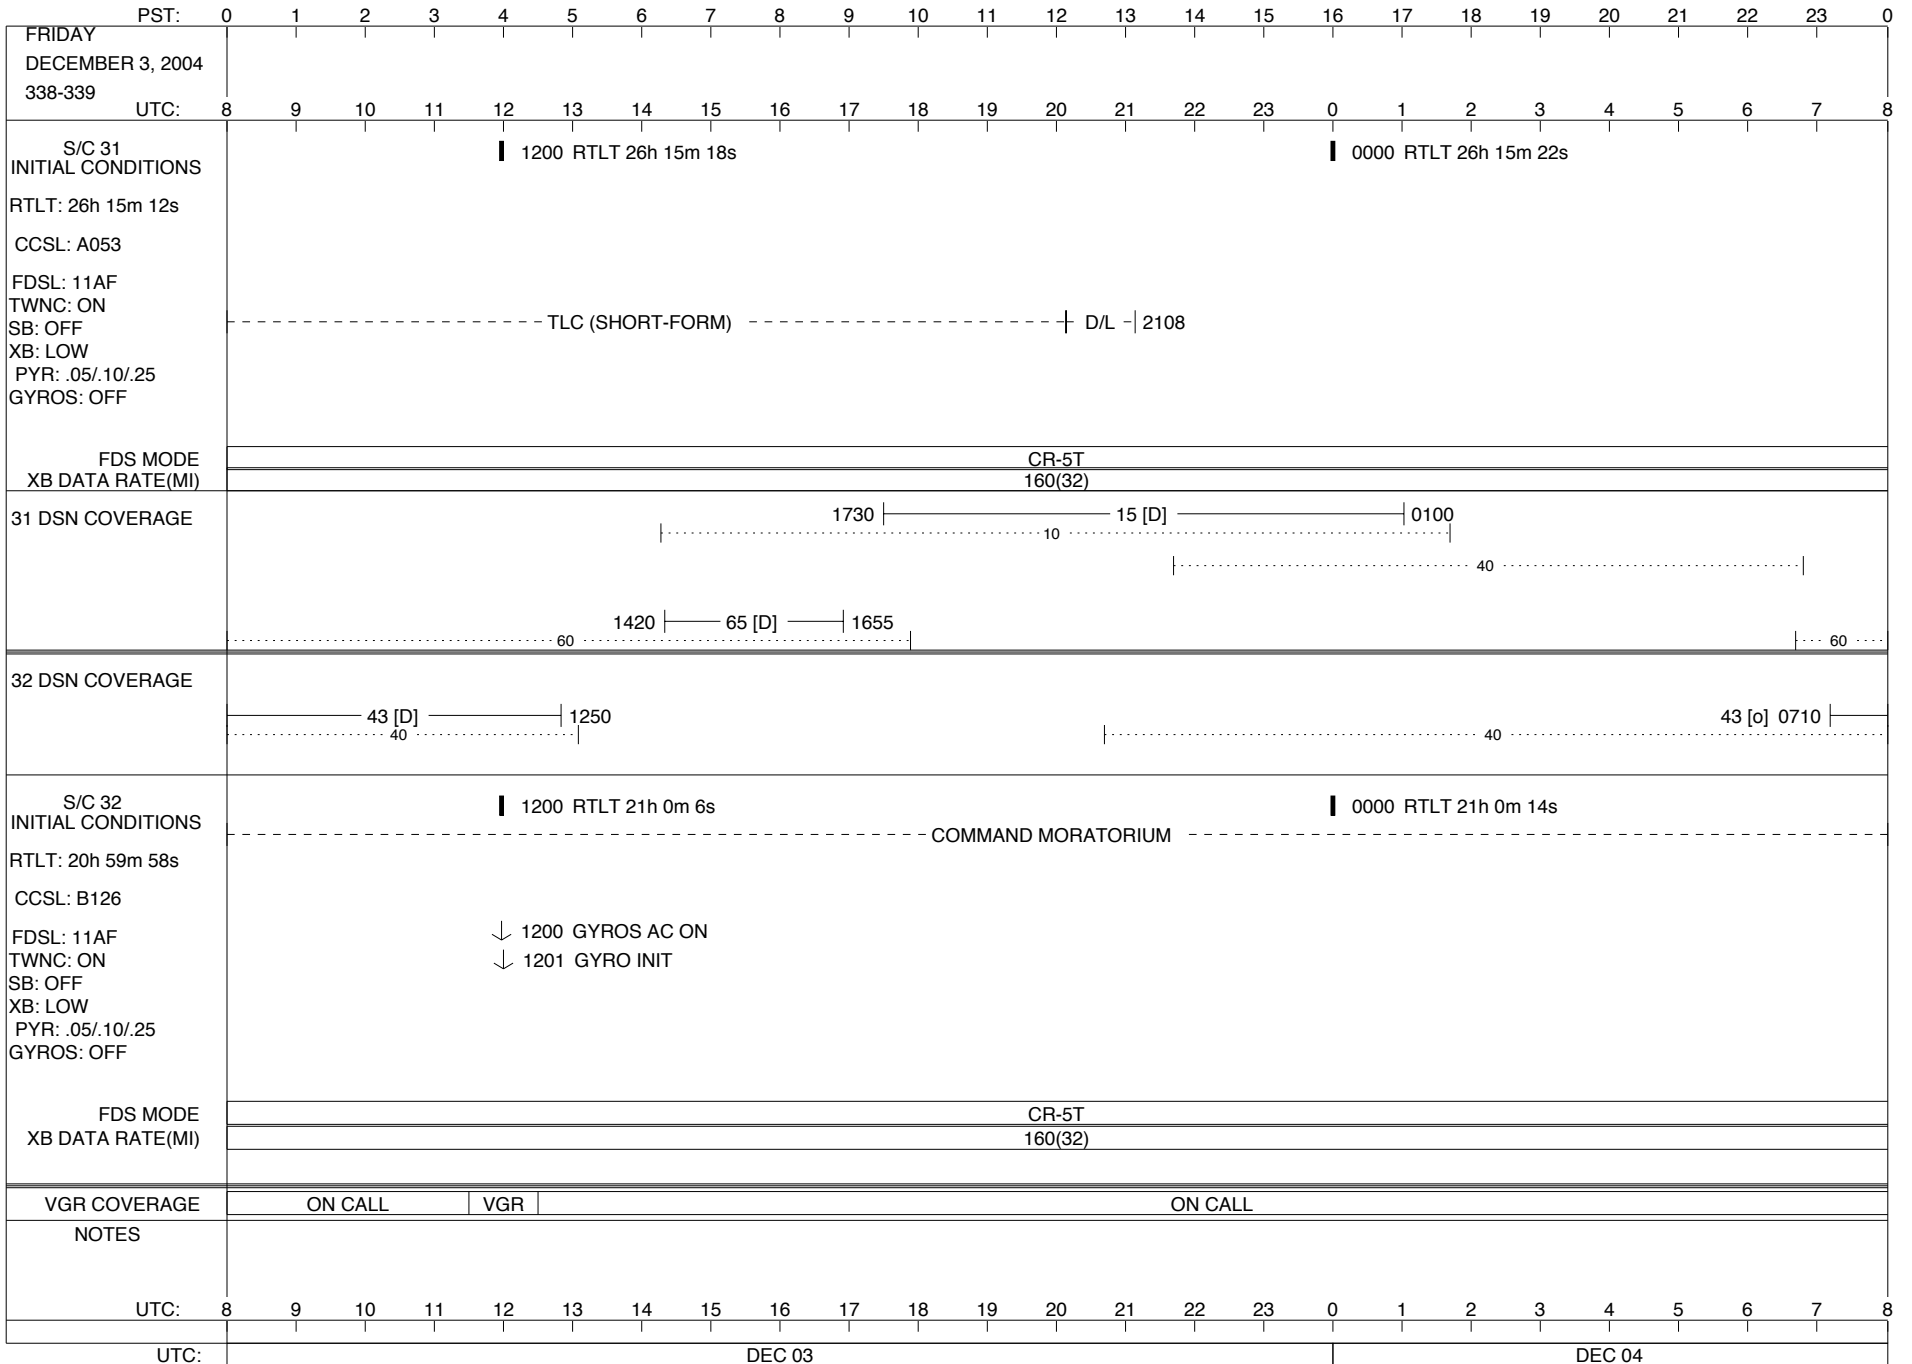

ISSUE DATE: 11/10/04 18:18