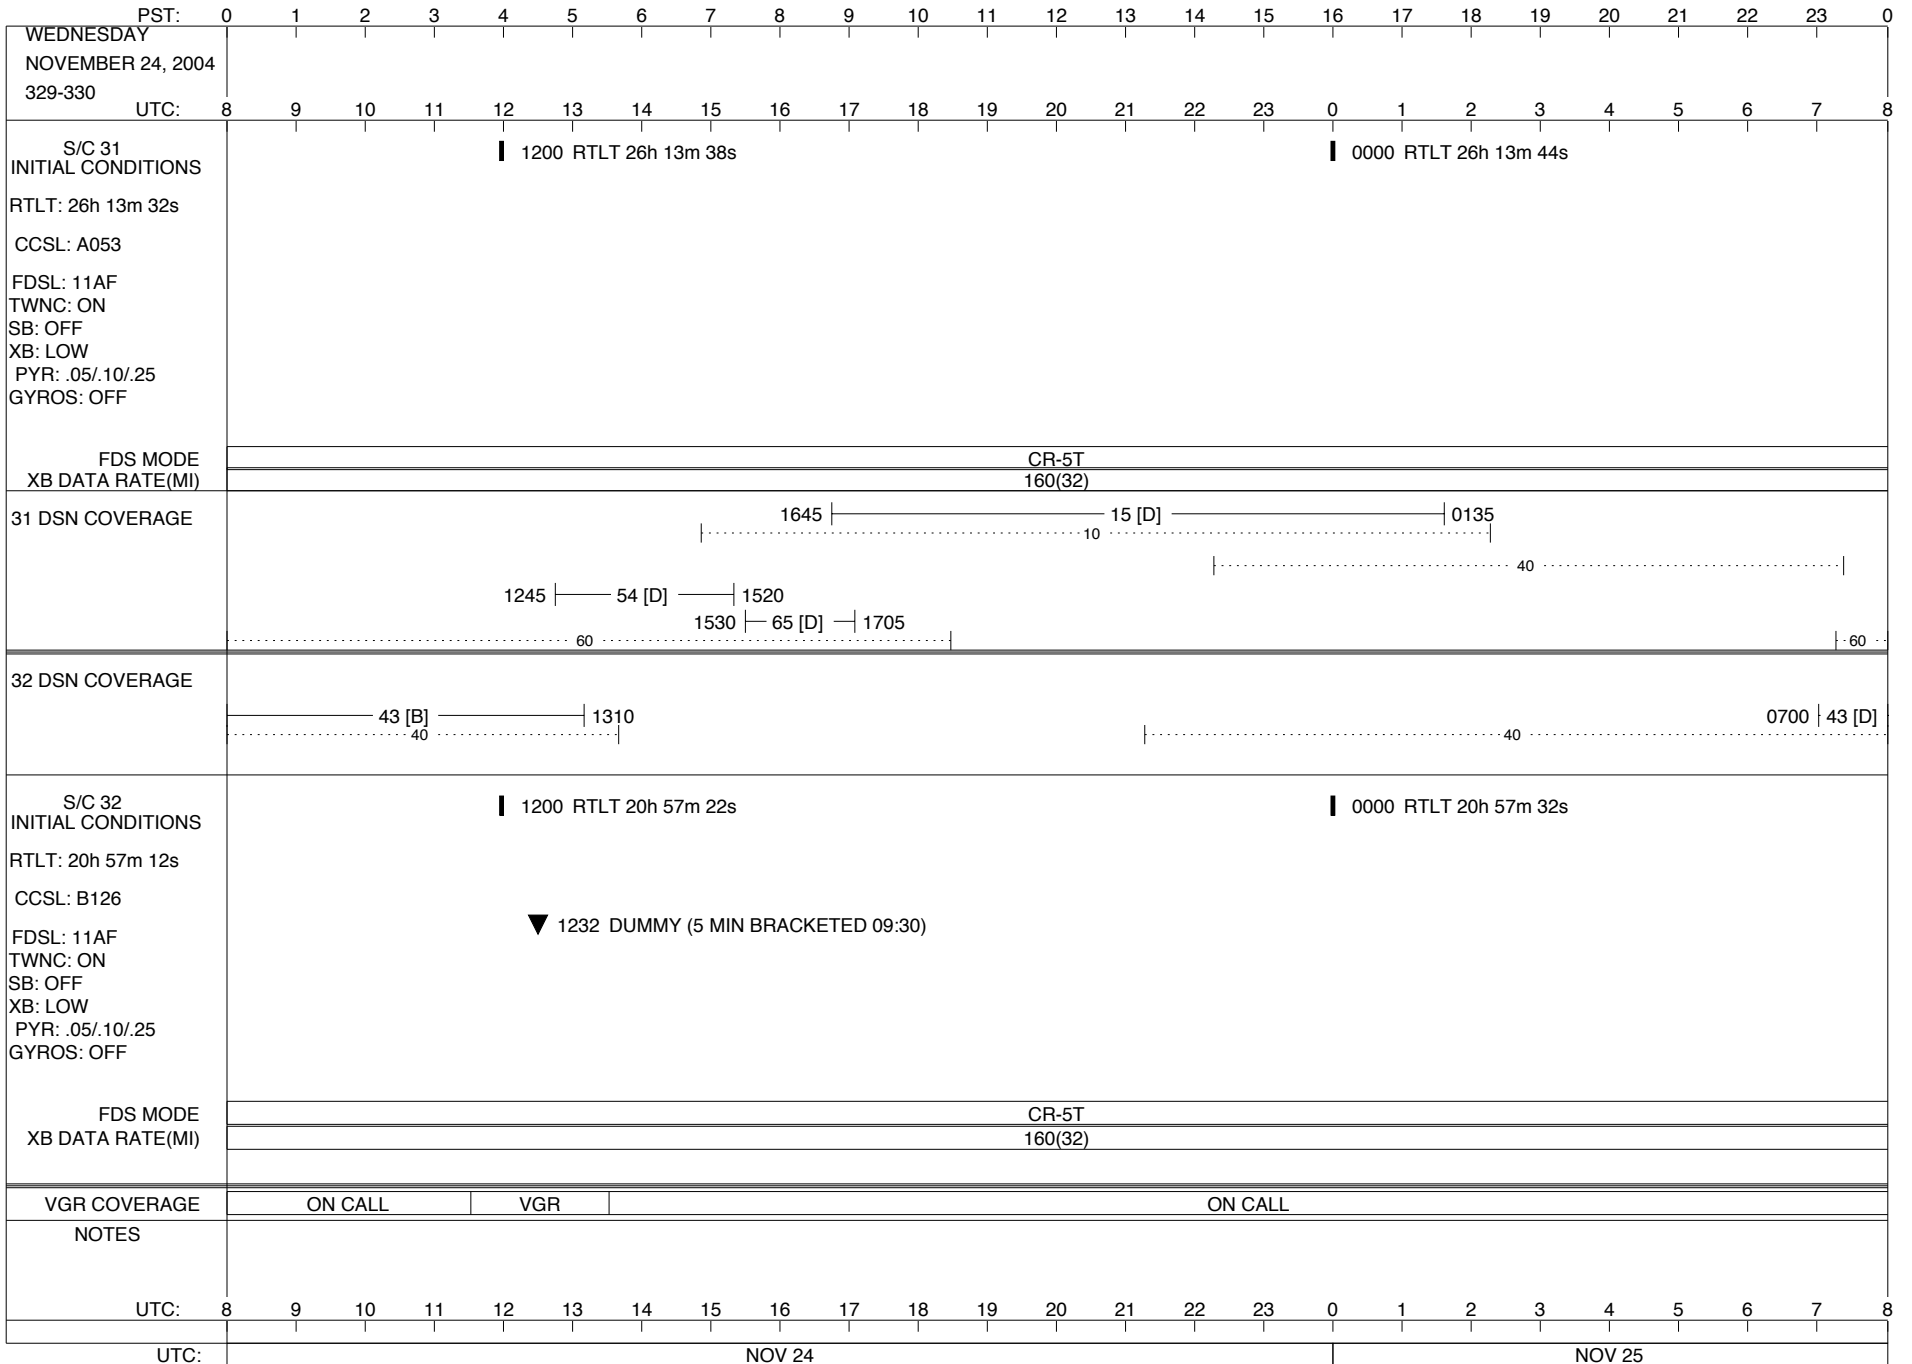

ISSUE DATE: 11/10/04 18:18