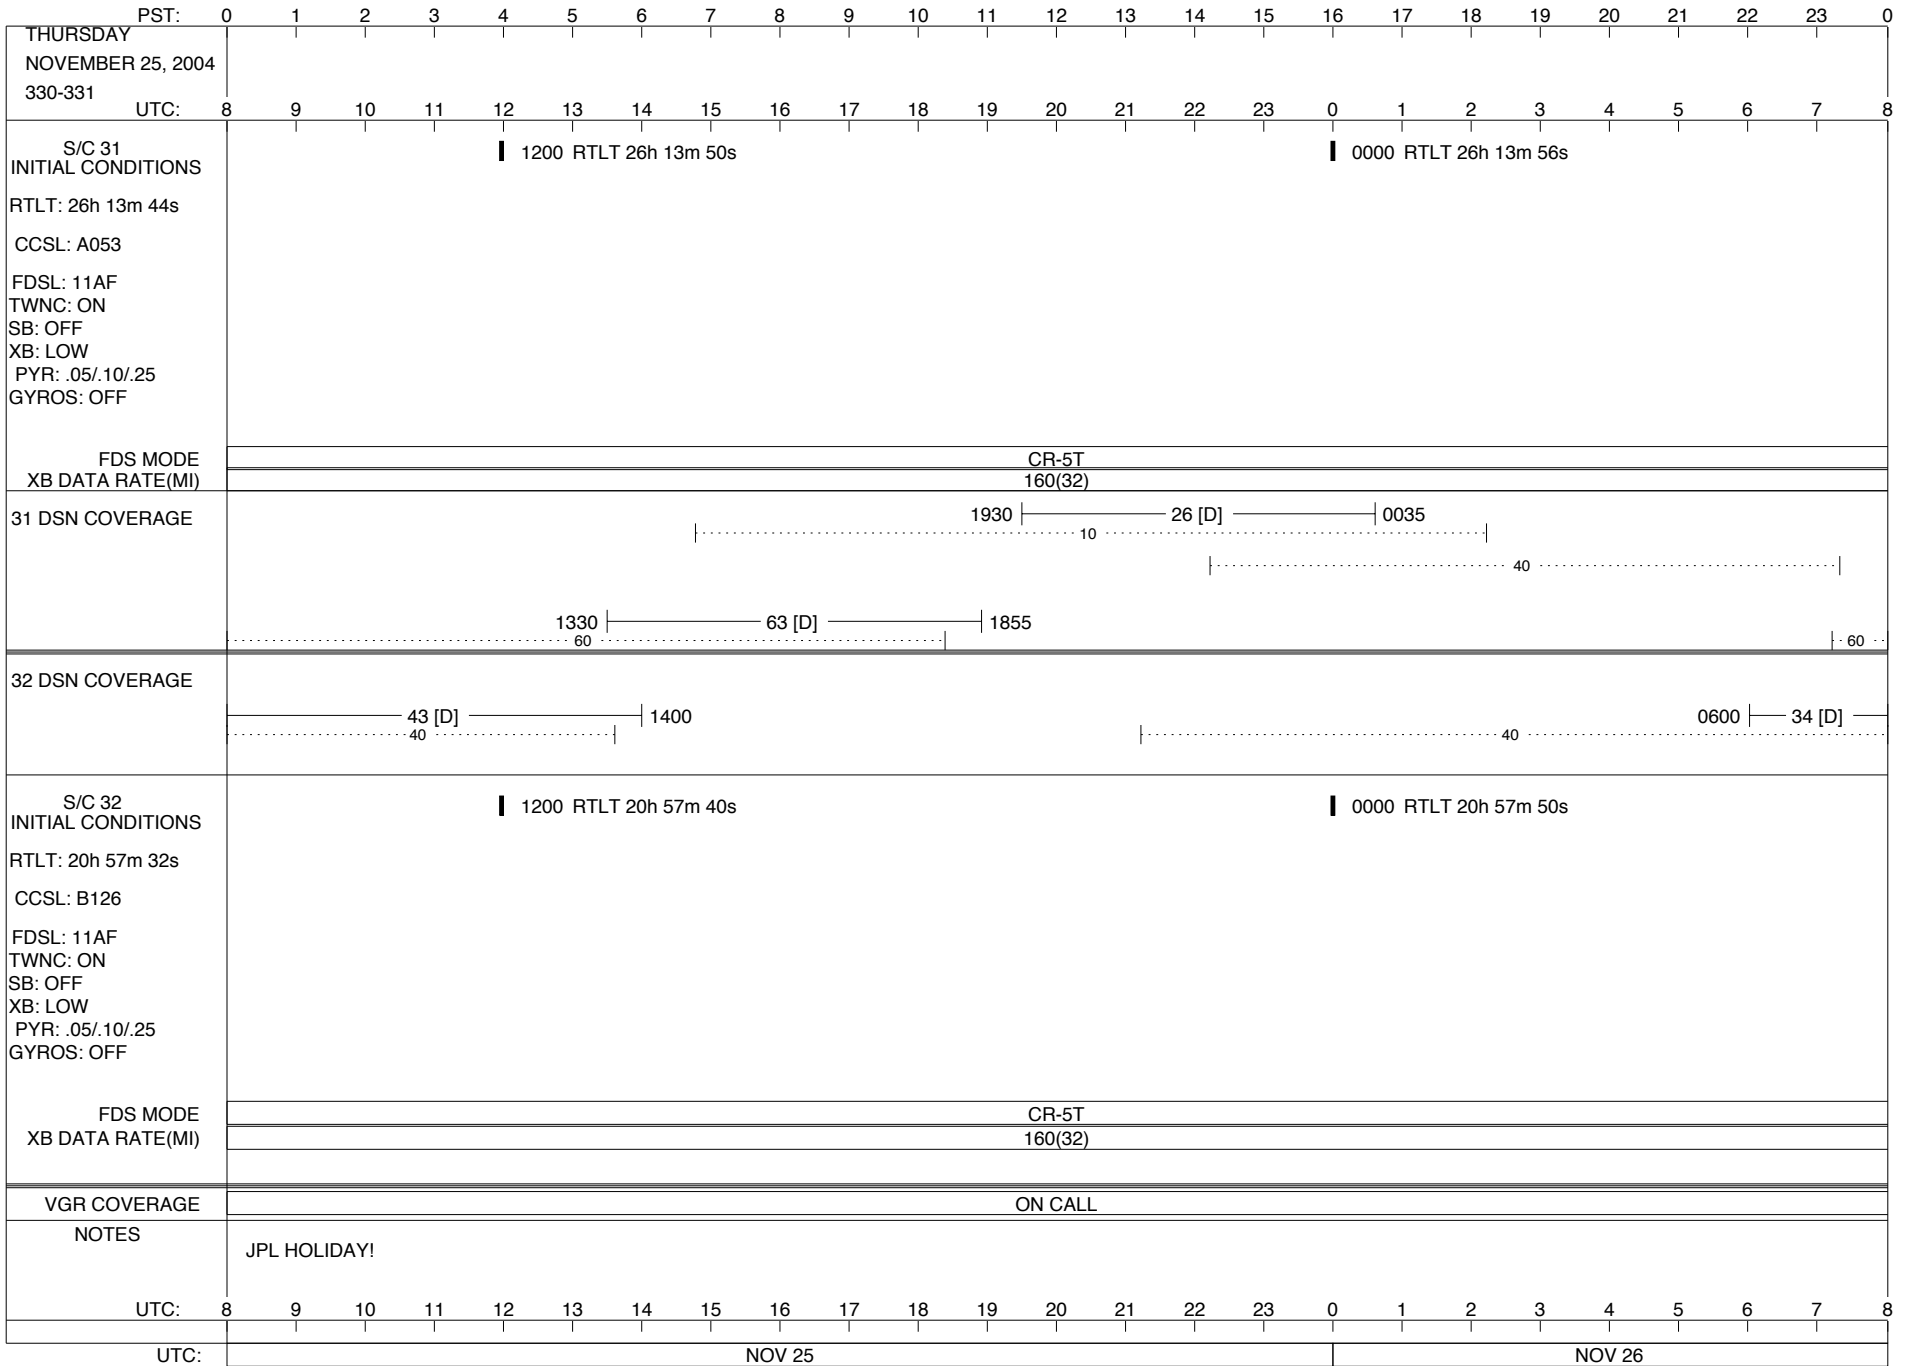

ISSUE DATE: 11/10/04 18:18