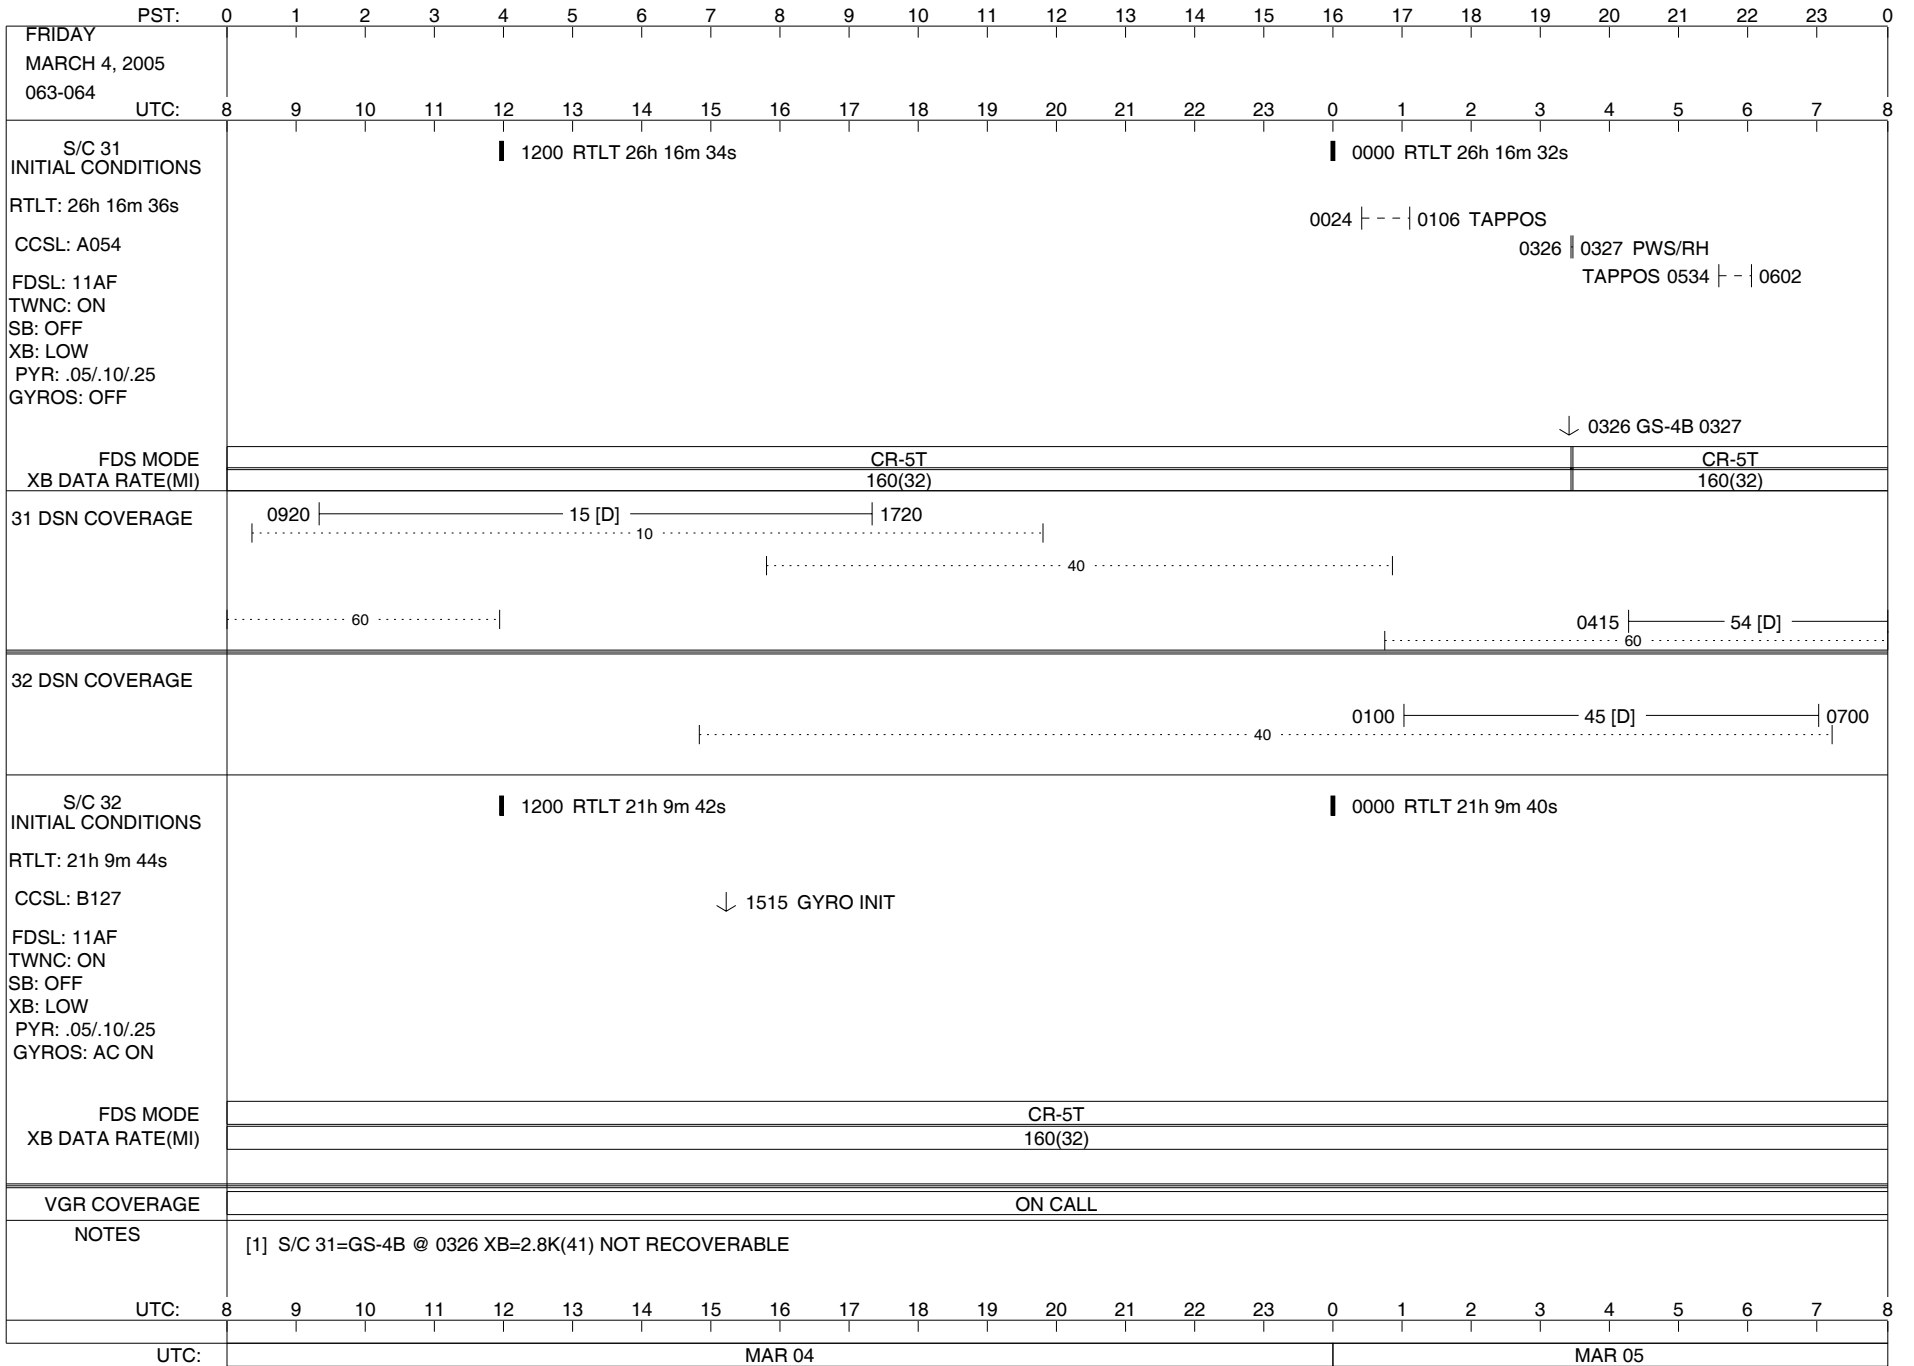

ISSUE DATE: 02/23/05 23:08