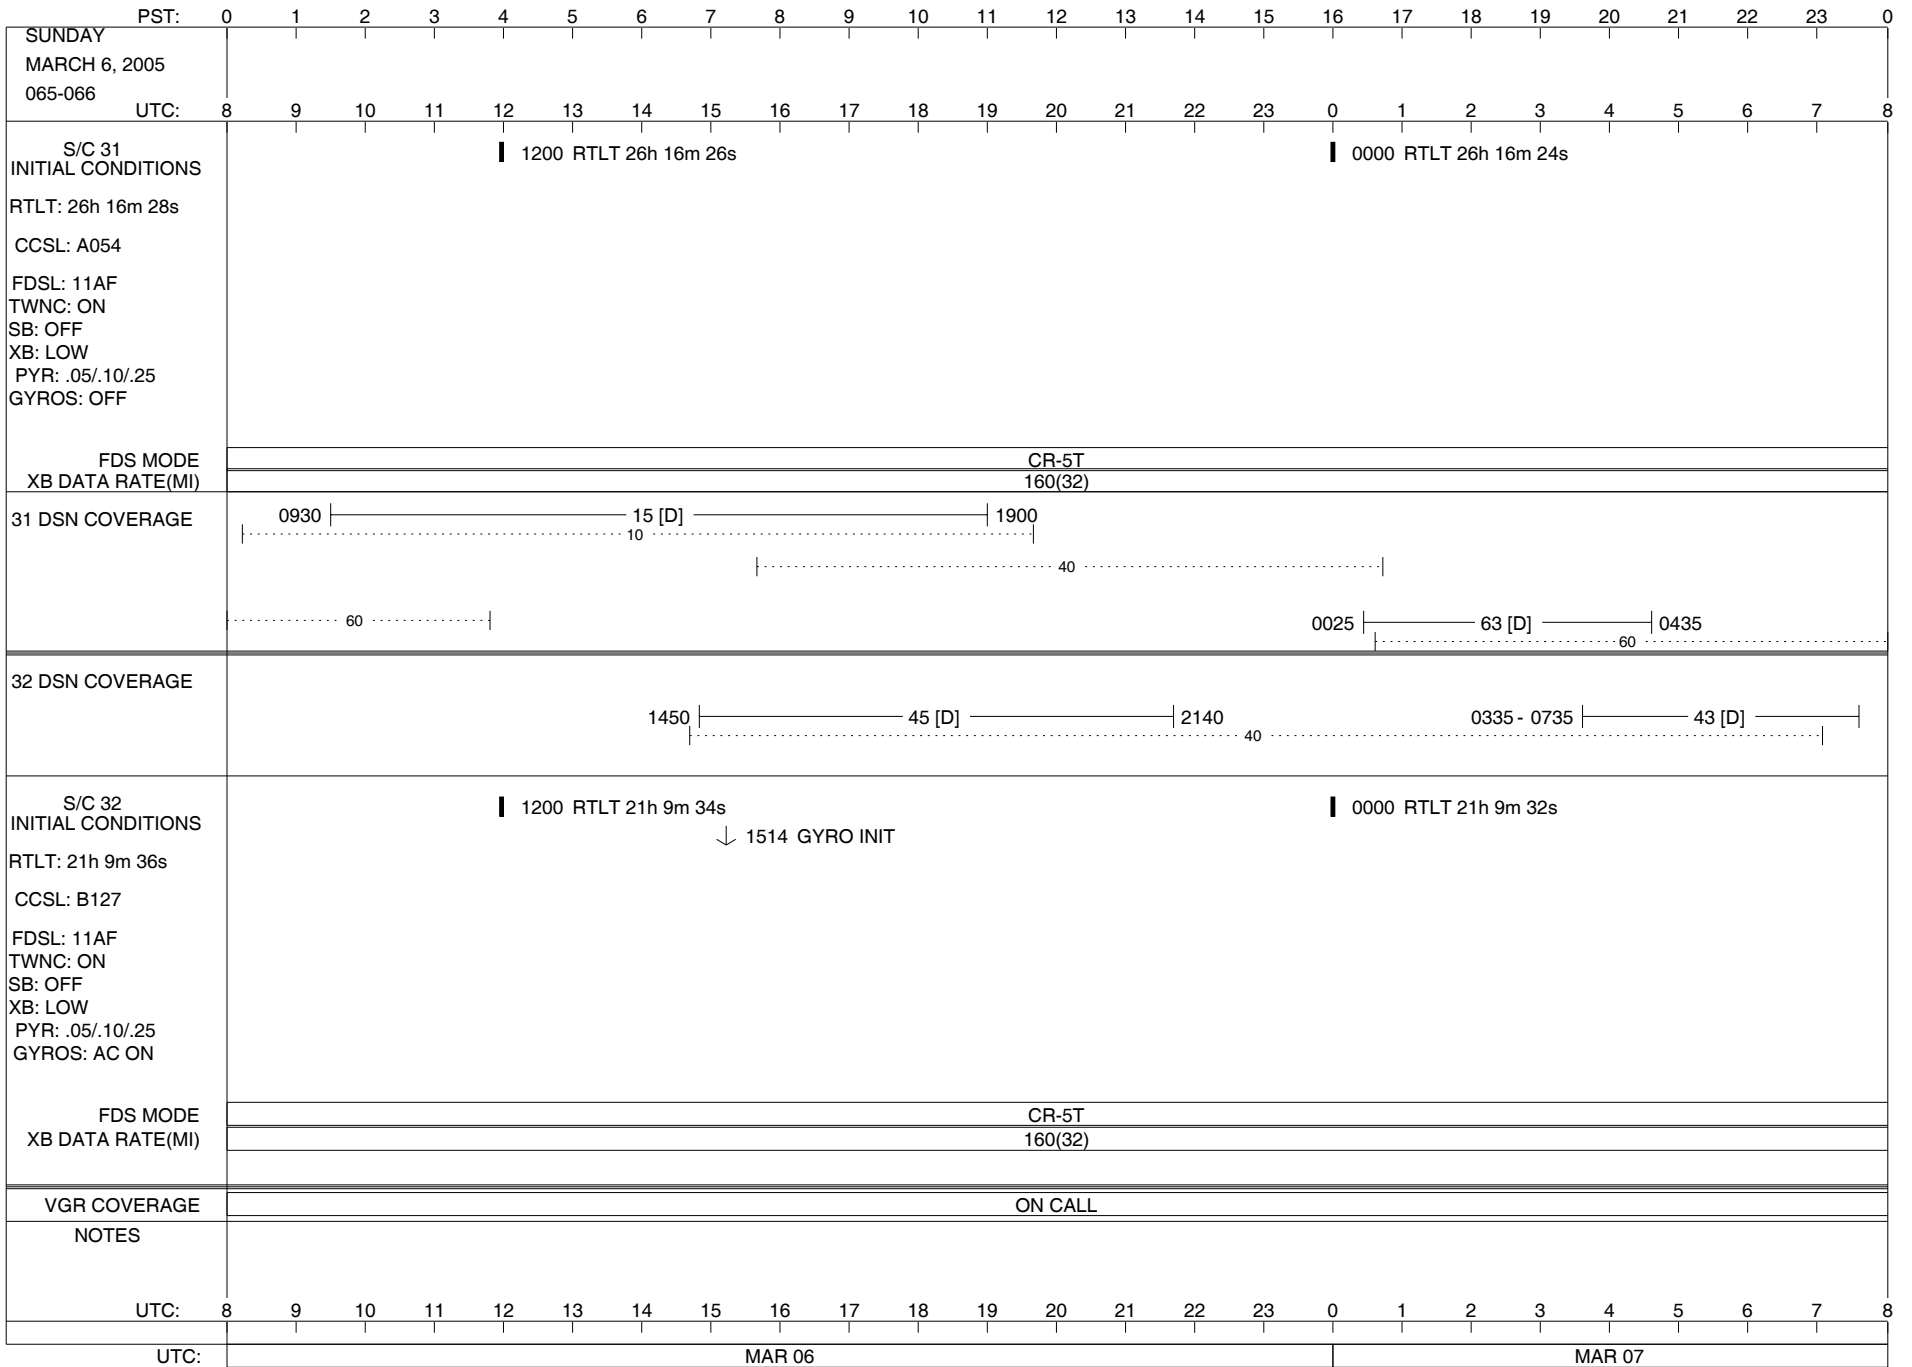

ISSUE DATE: 02/23/05 23:08