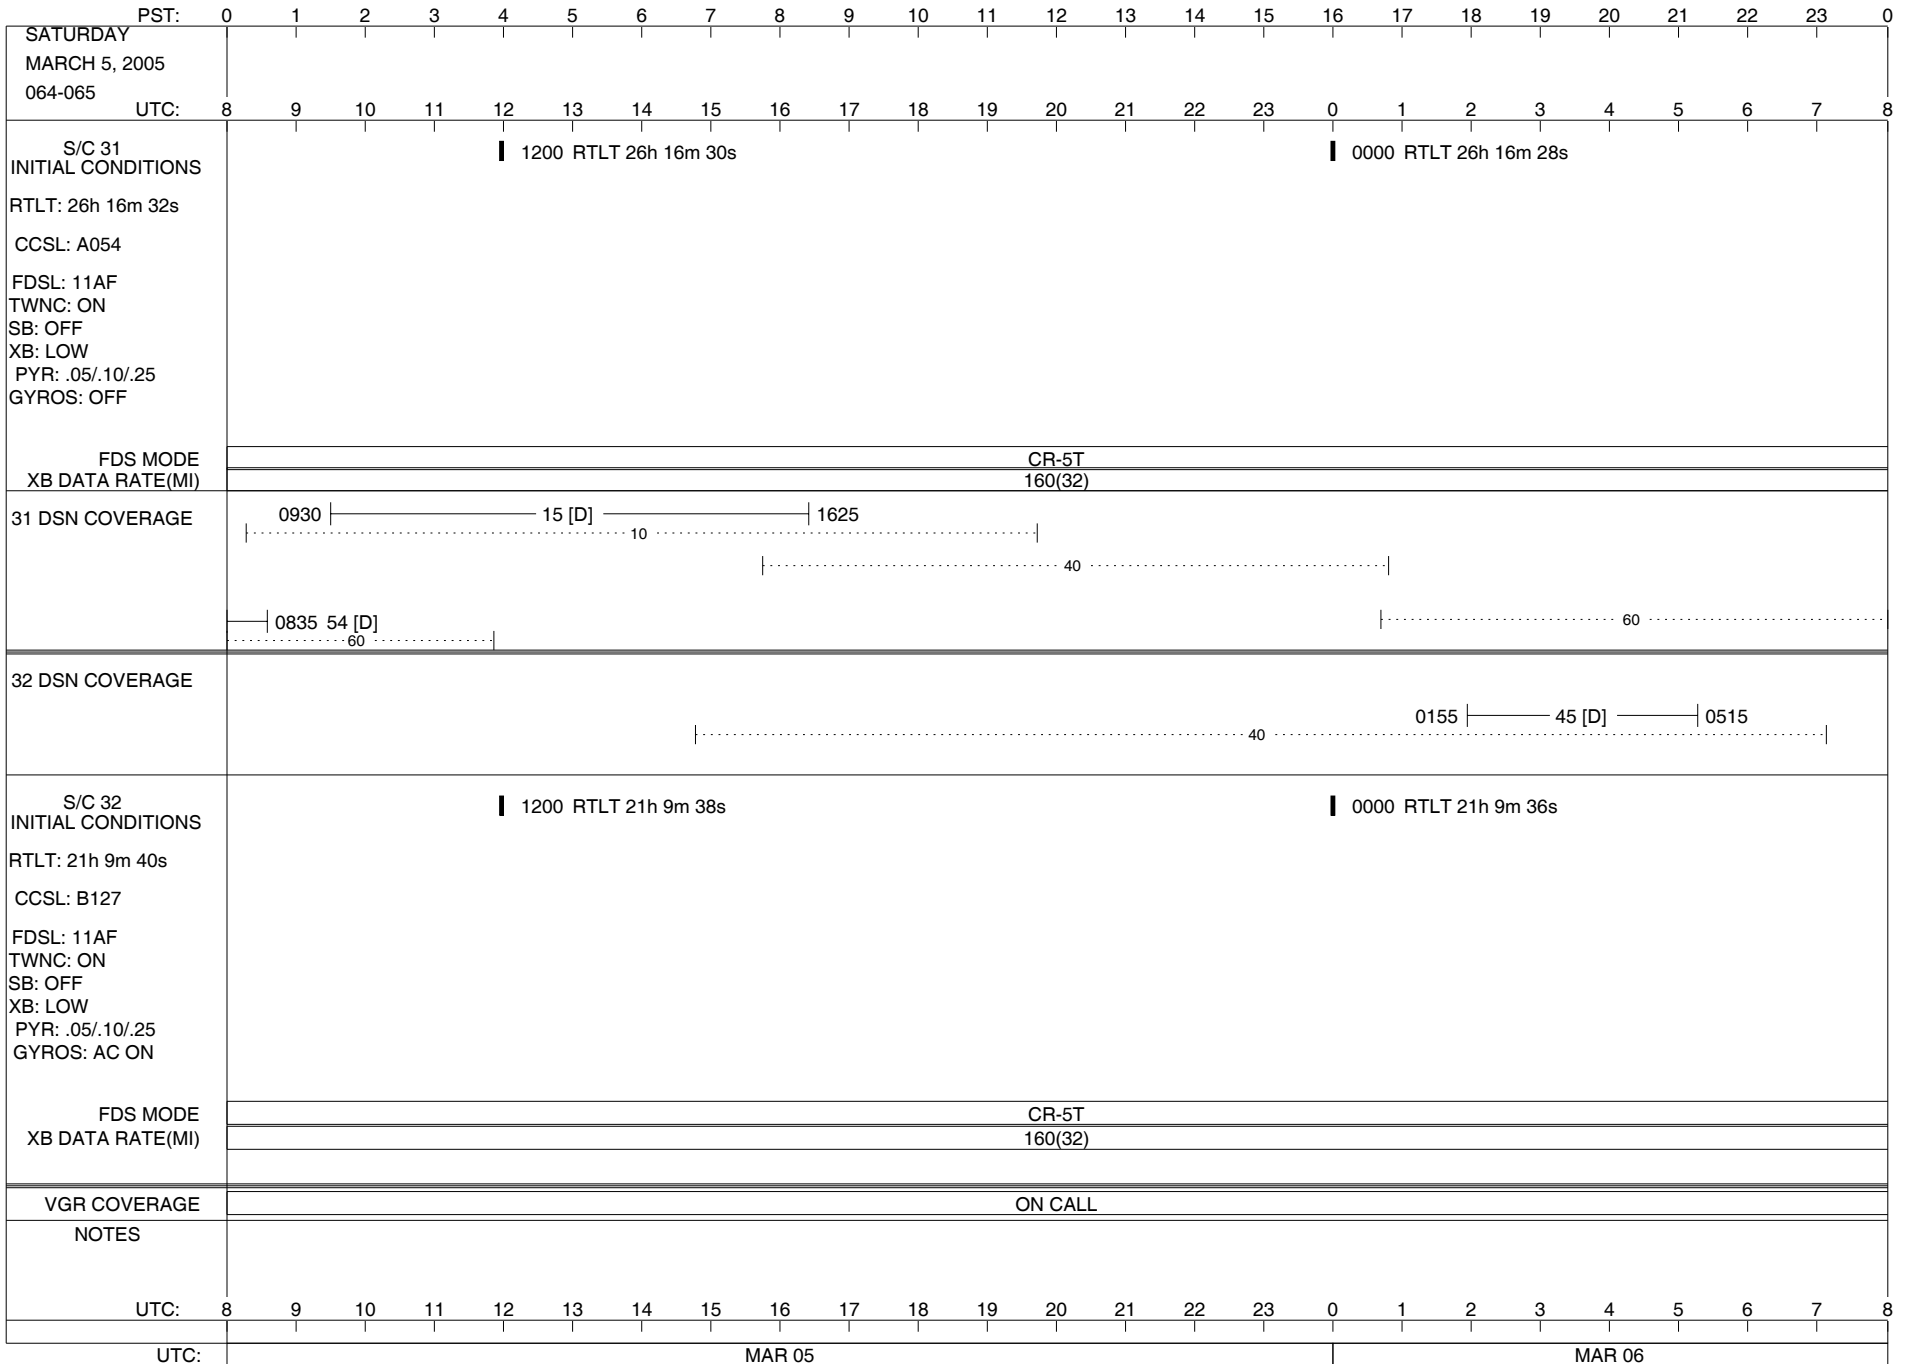

ISSUE DATE: 02/23/05 23:08