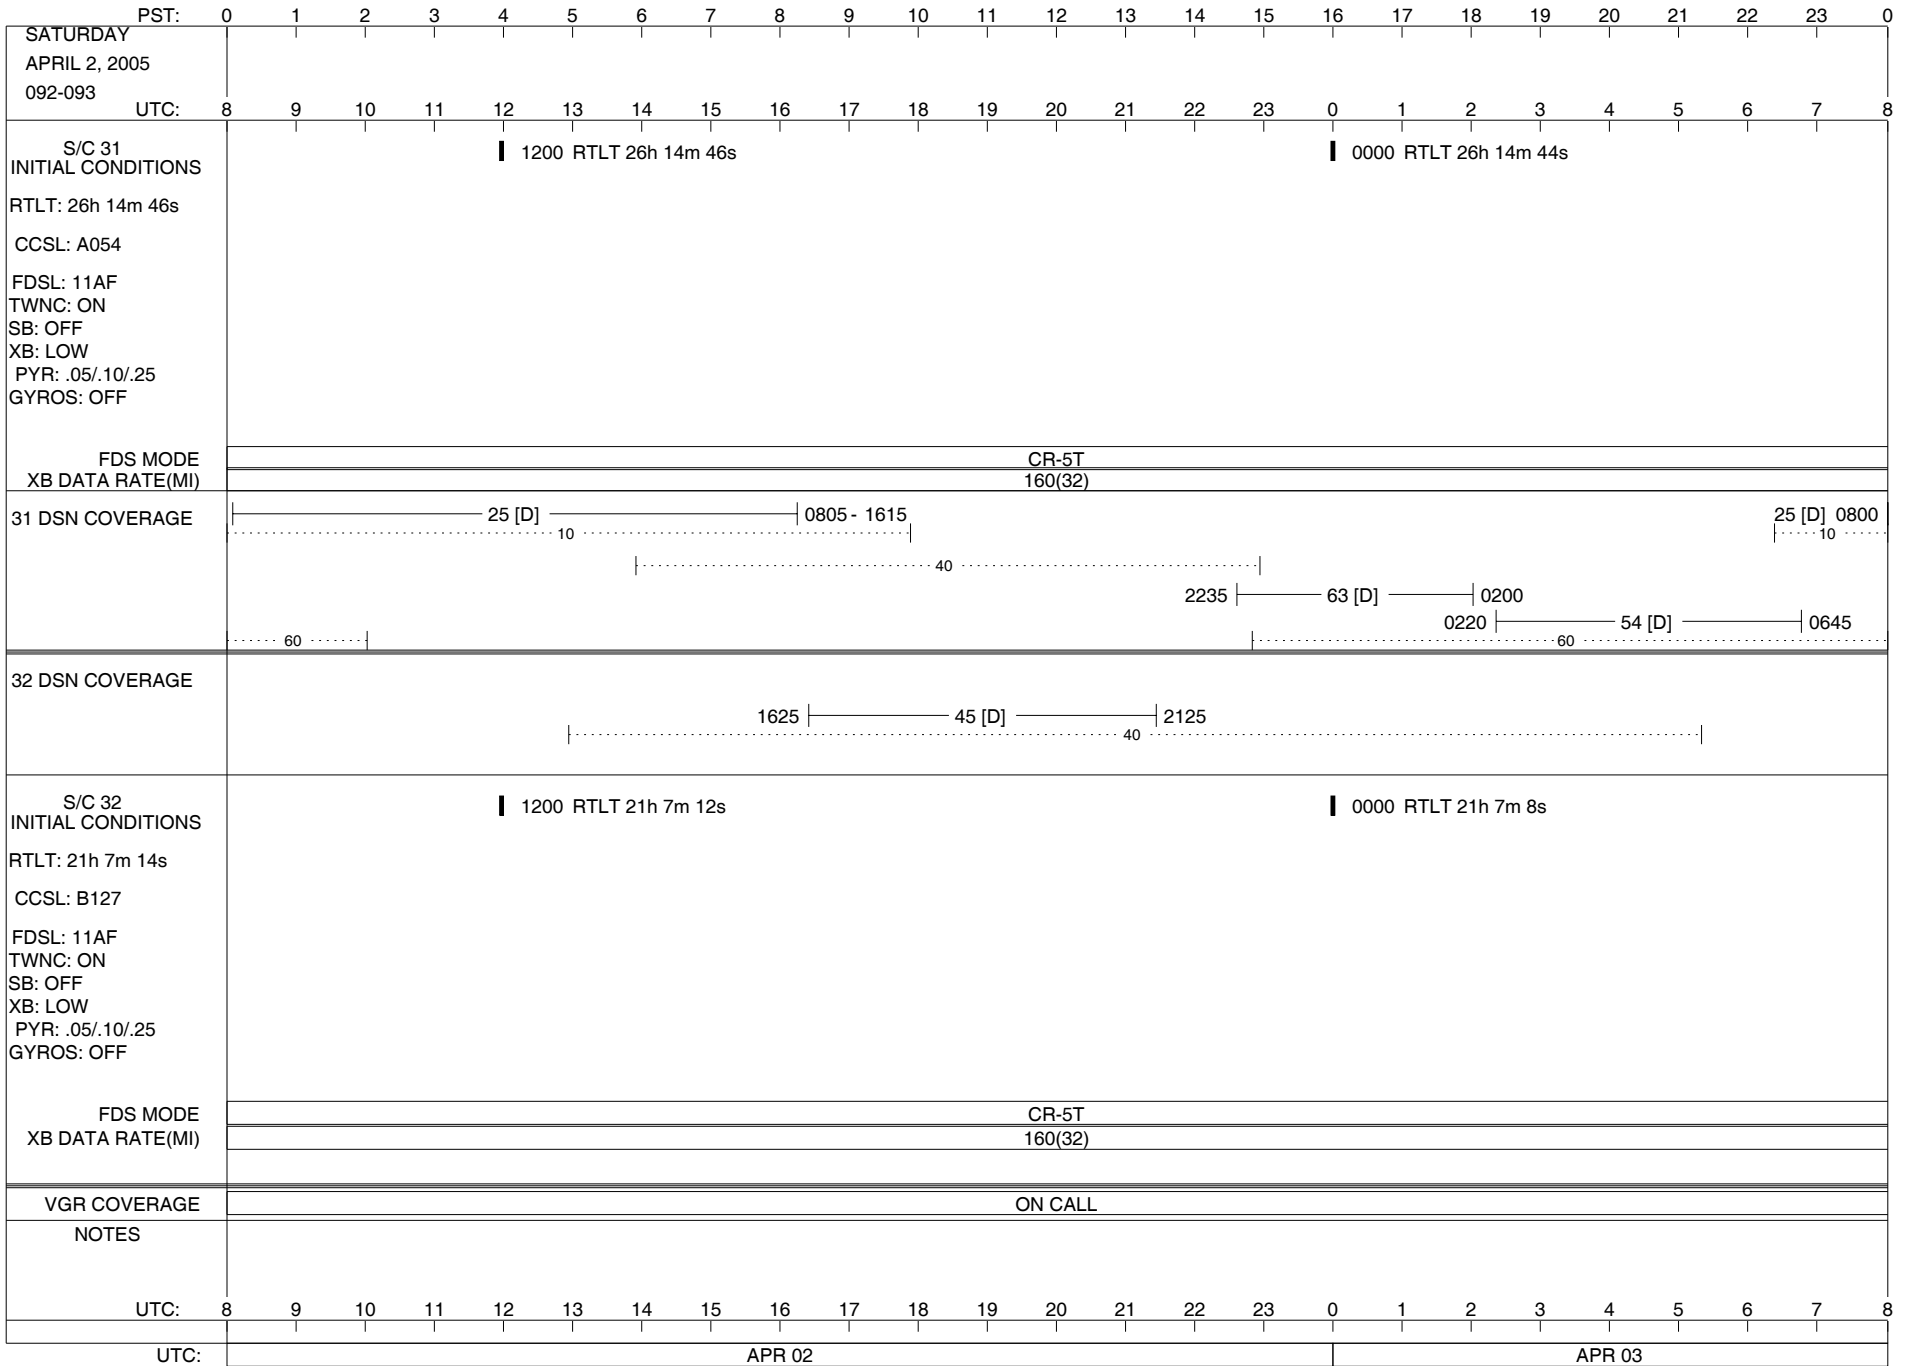

ISSUE DATE: 03/16/05 21:38