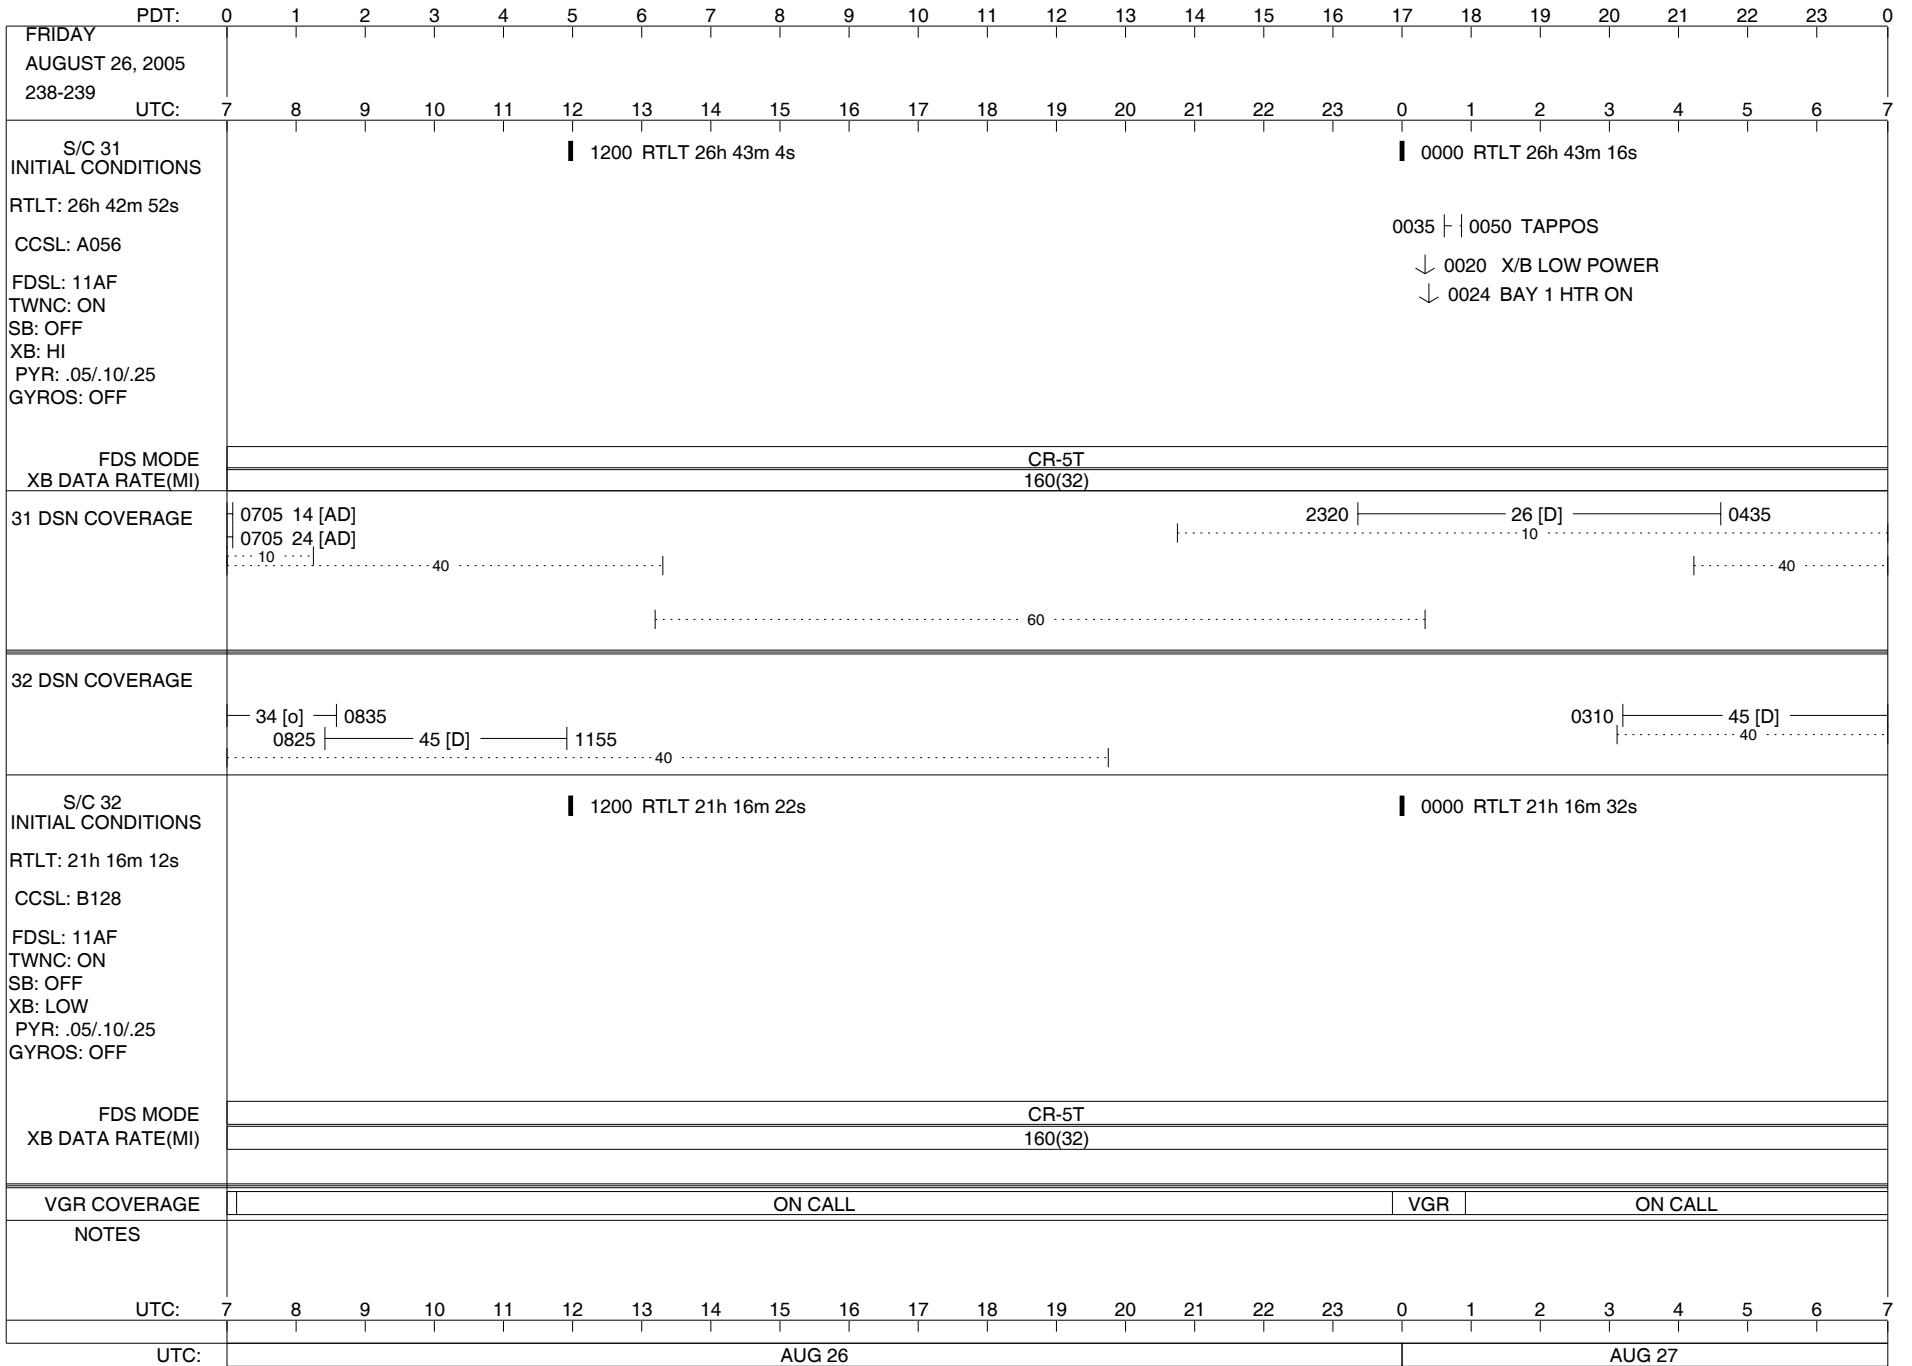

ISSUE DATE: 08/17/05 21:06