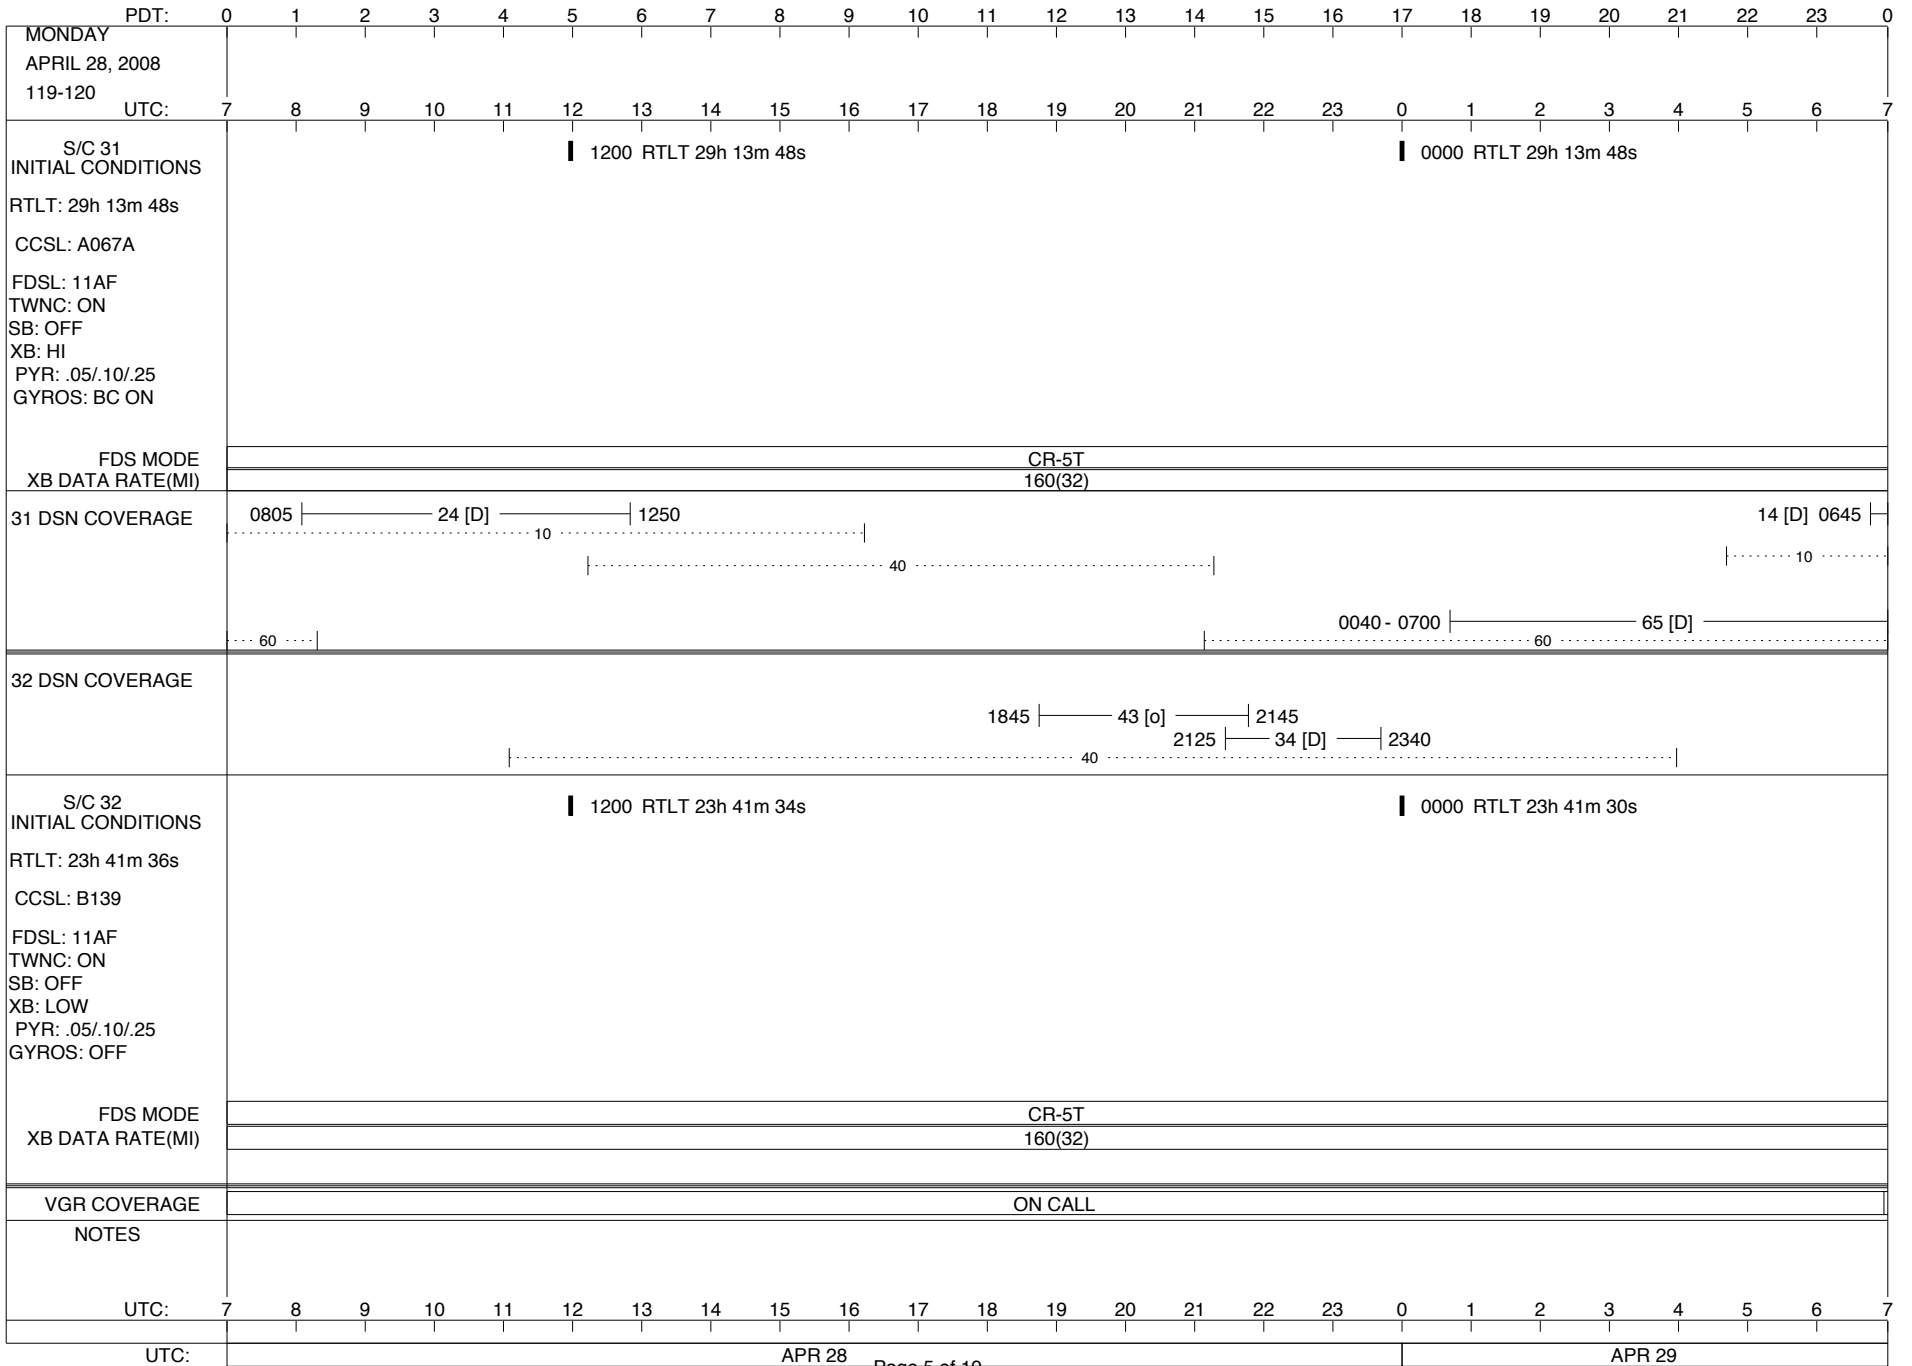

ISSUE DATE: 04/27/08 10:00