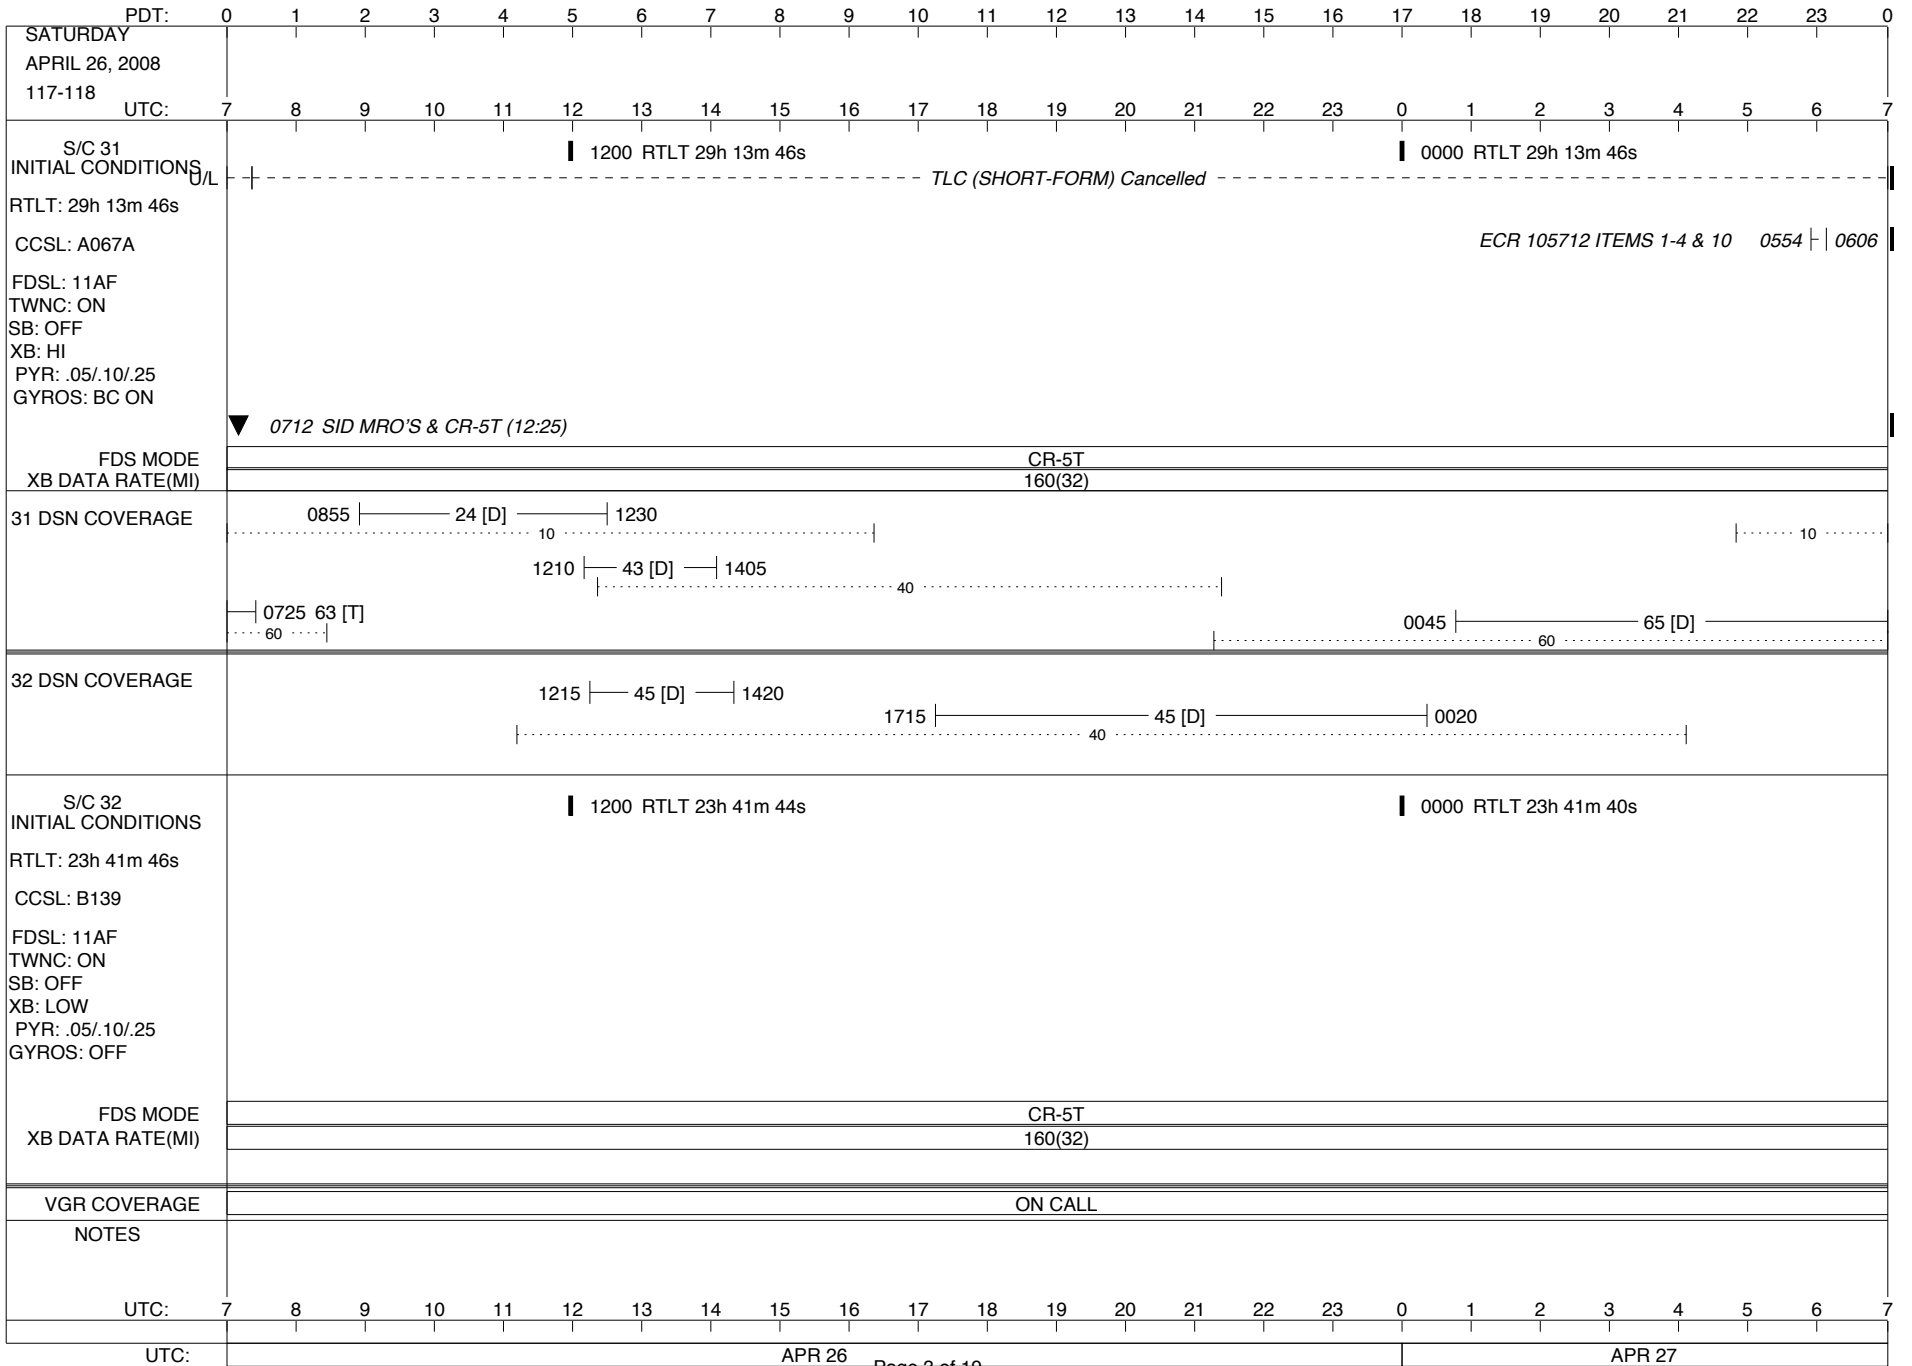

ISSUE DATE: 04/27/08 10:00