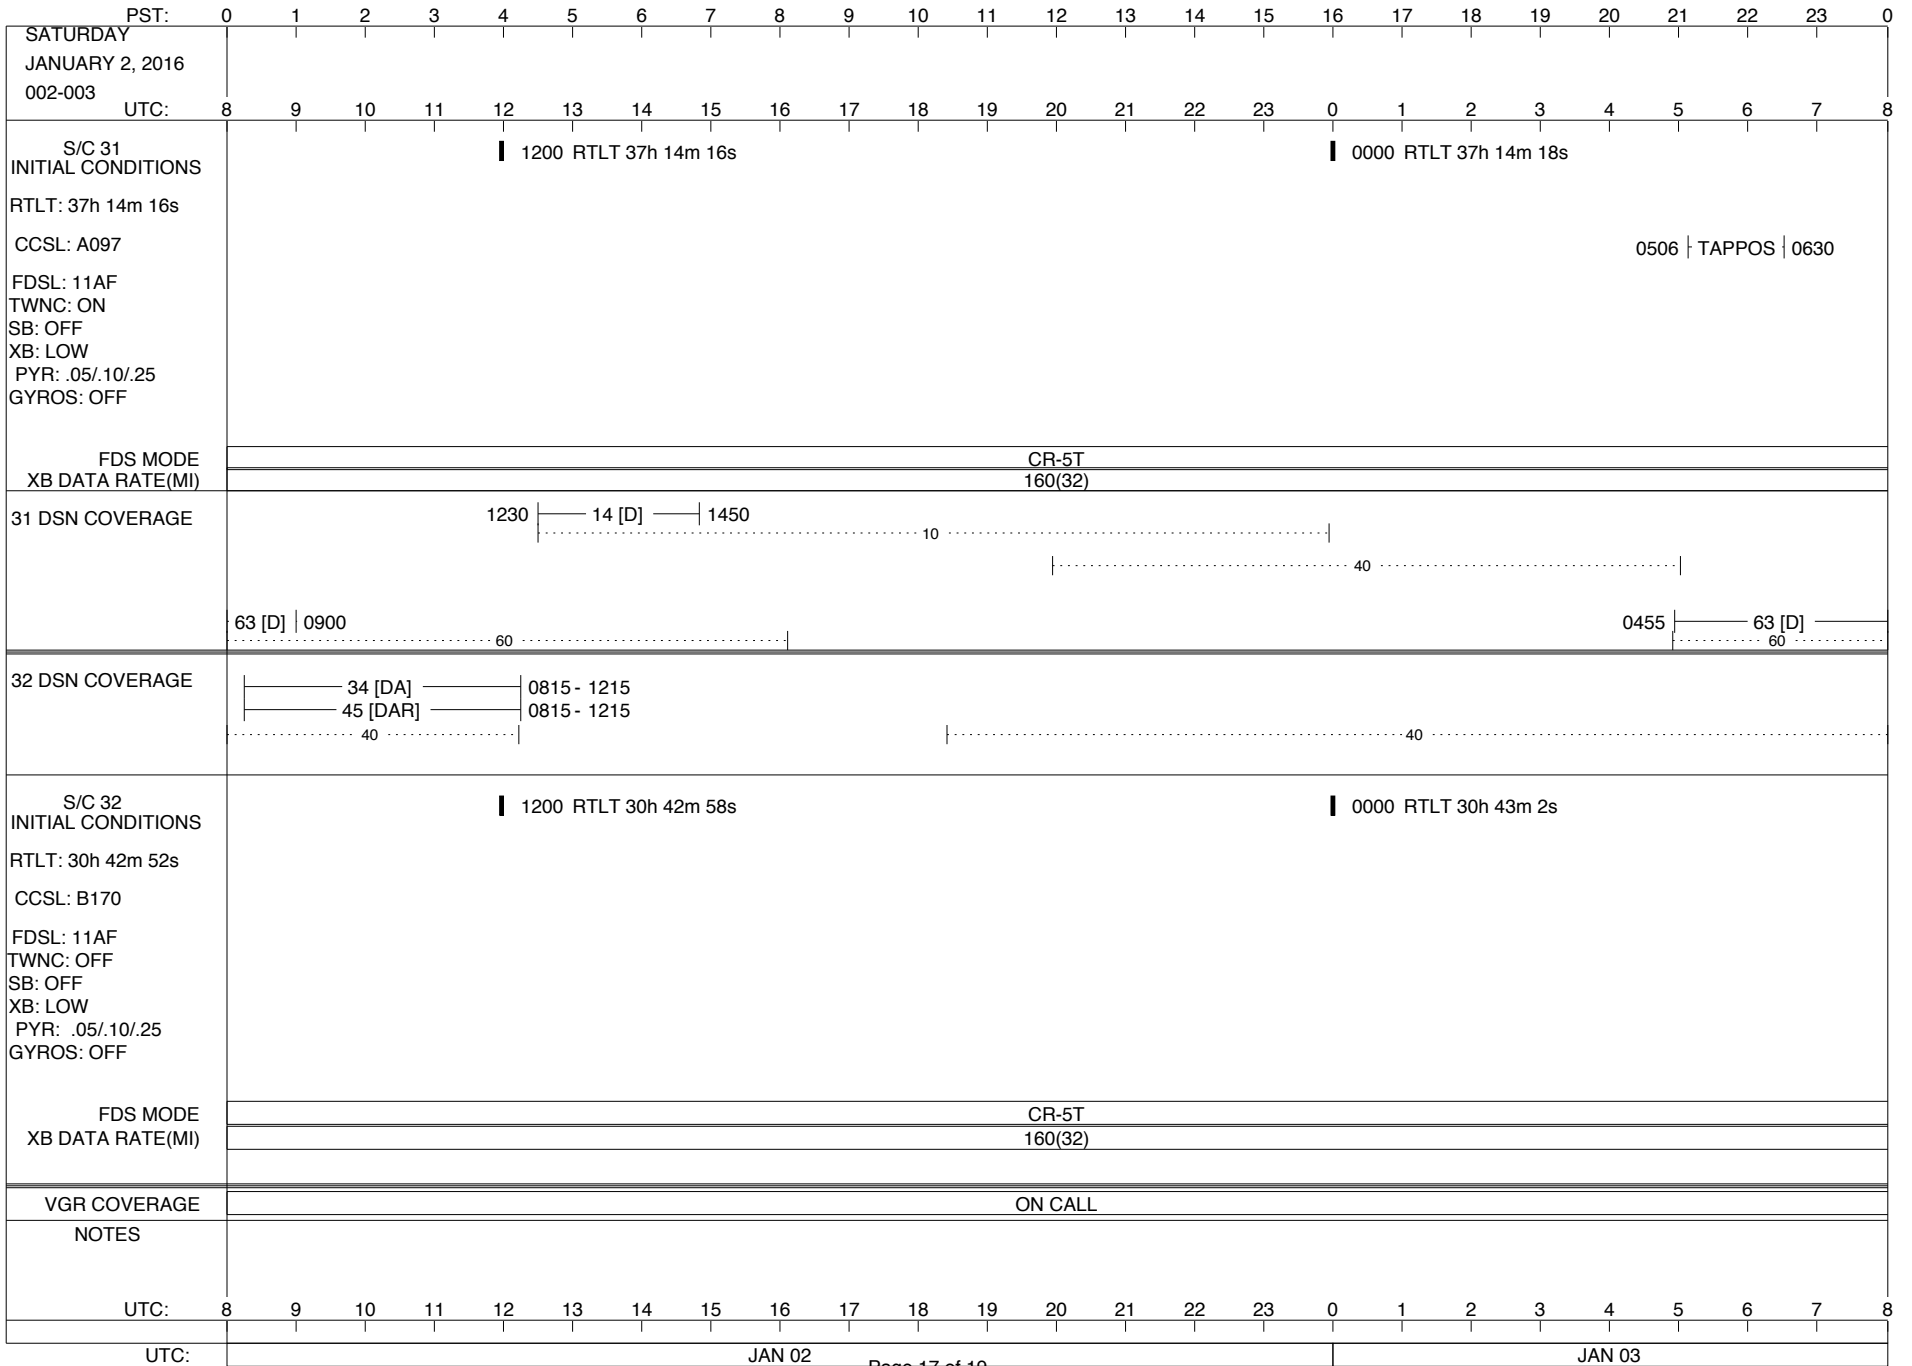

ISSUE DATE: 12/17/15 06:58