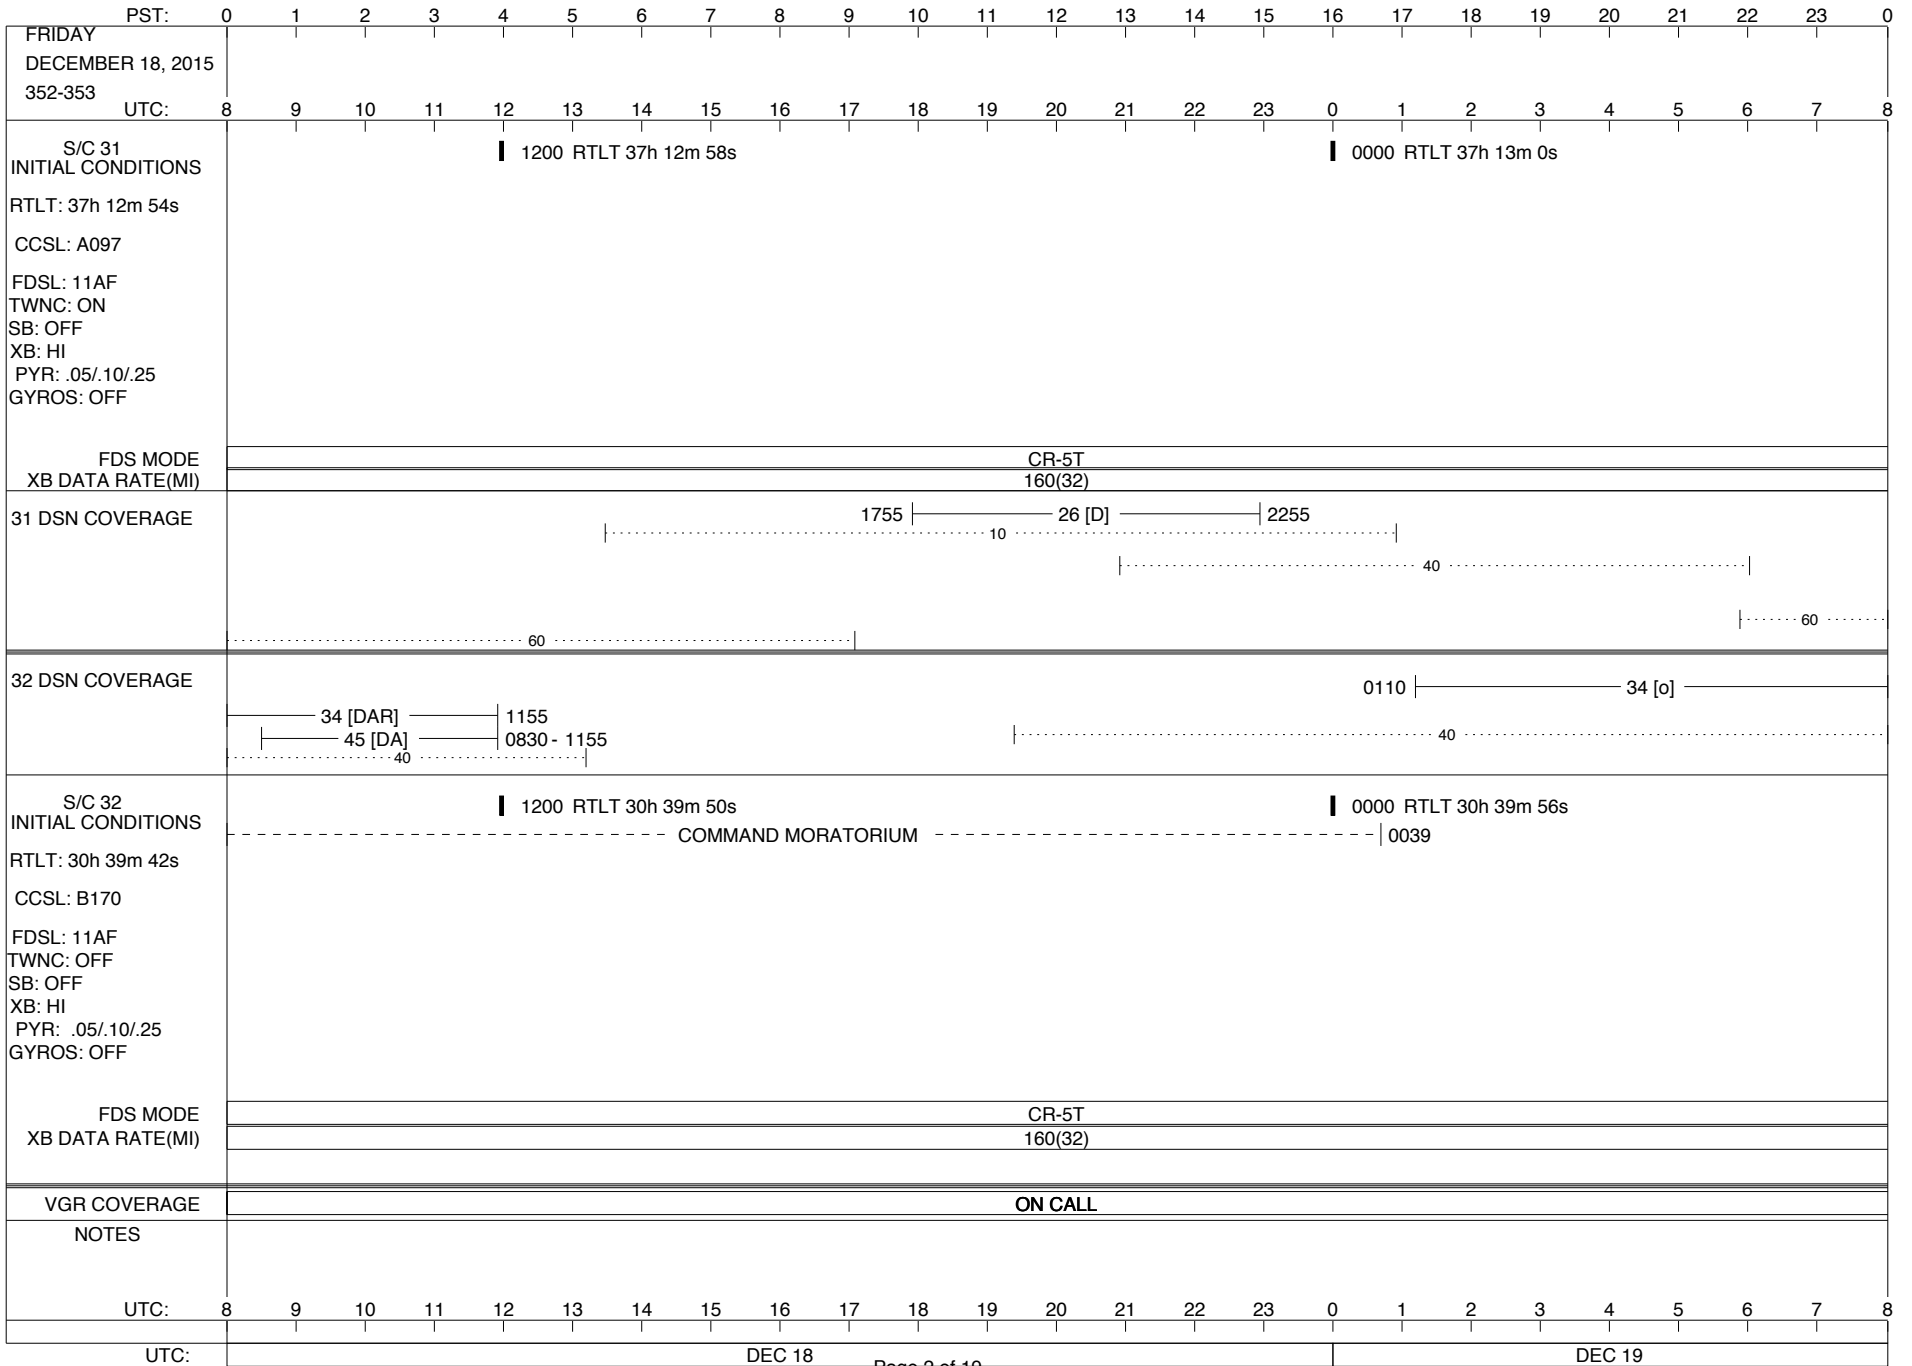

ISSUE DATE: 12/17/15 06:58