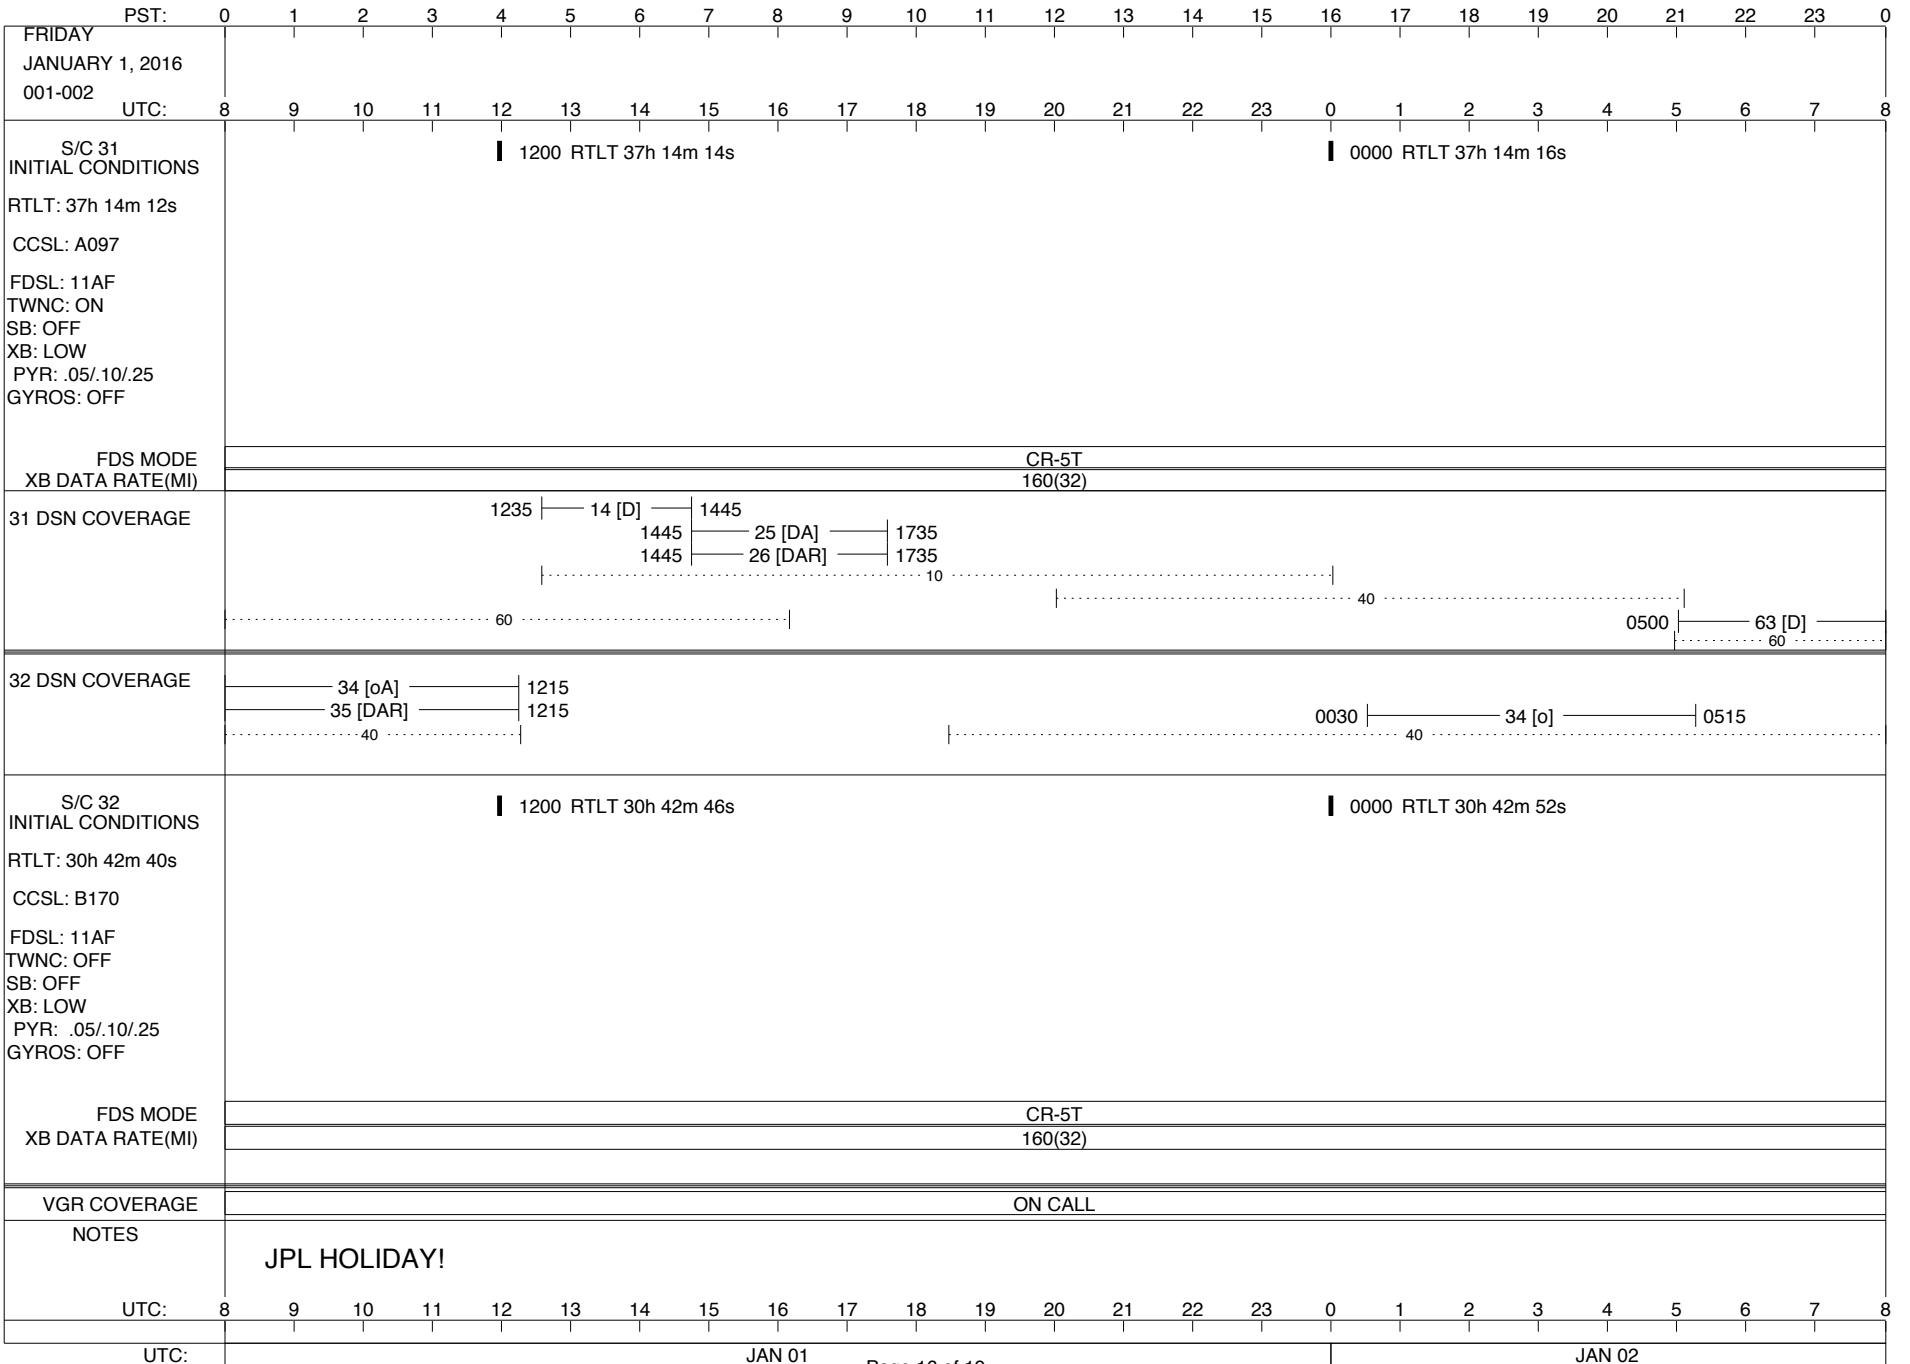

ISSUE DATE: 12/17/15 06:58