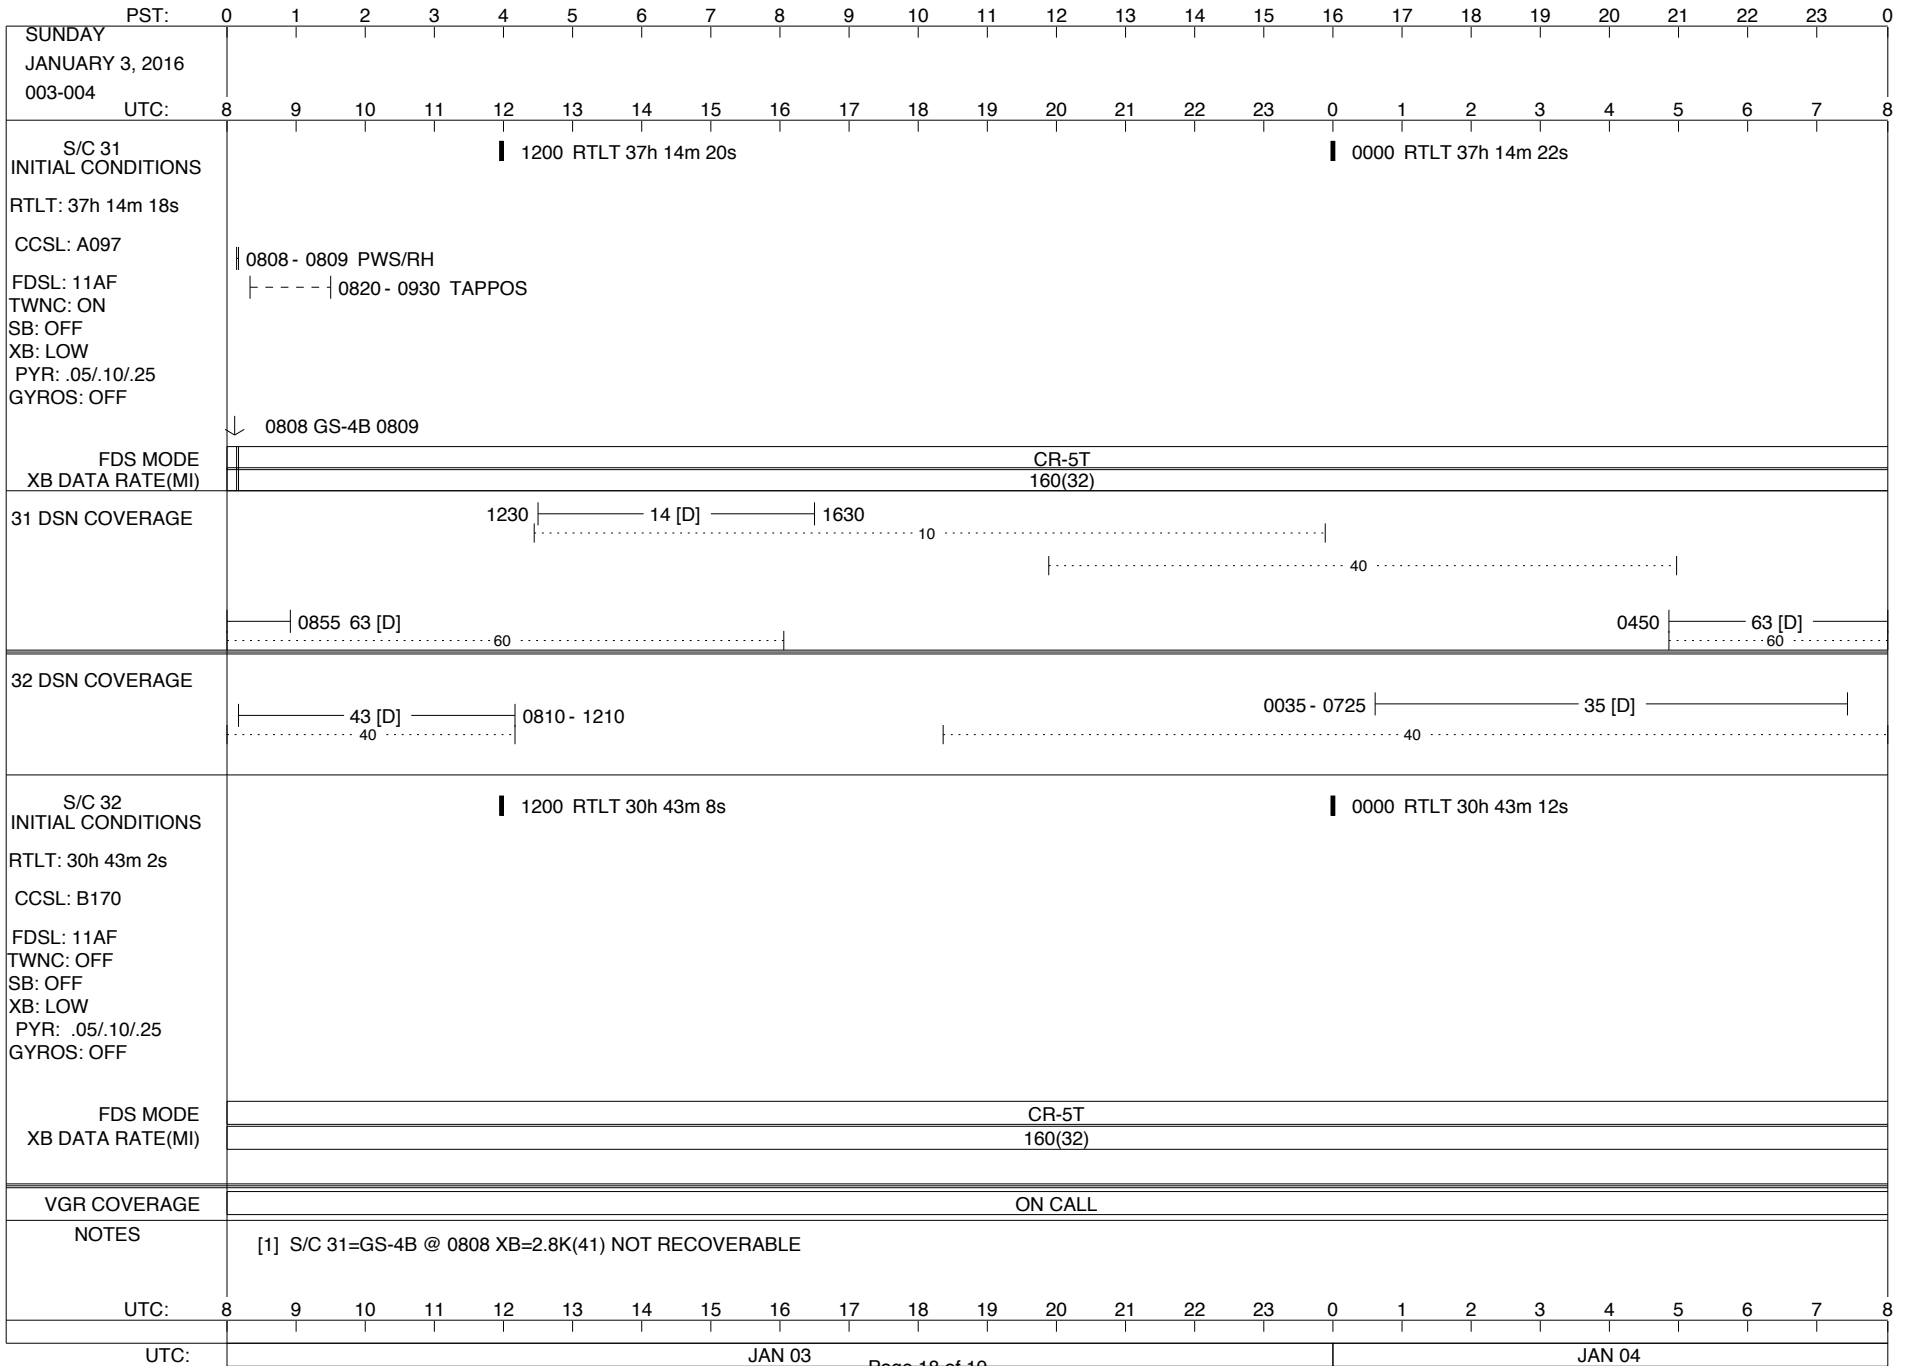

ISSUE DATE: 12/17/15 06:58