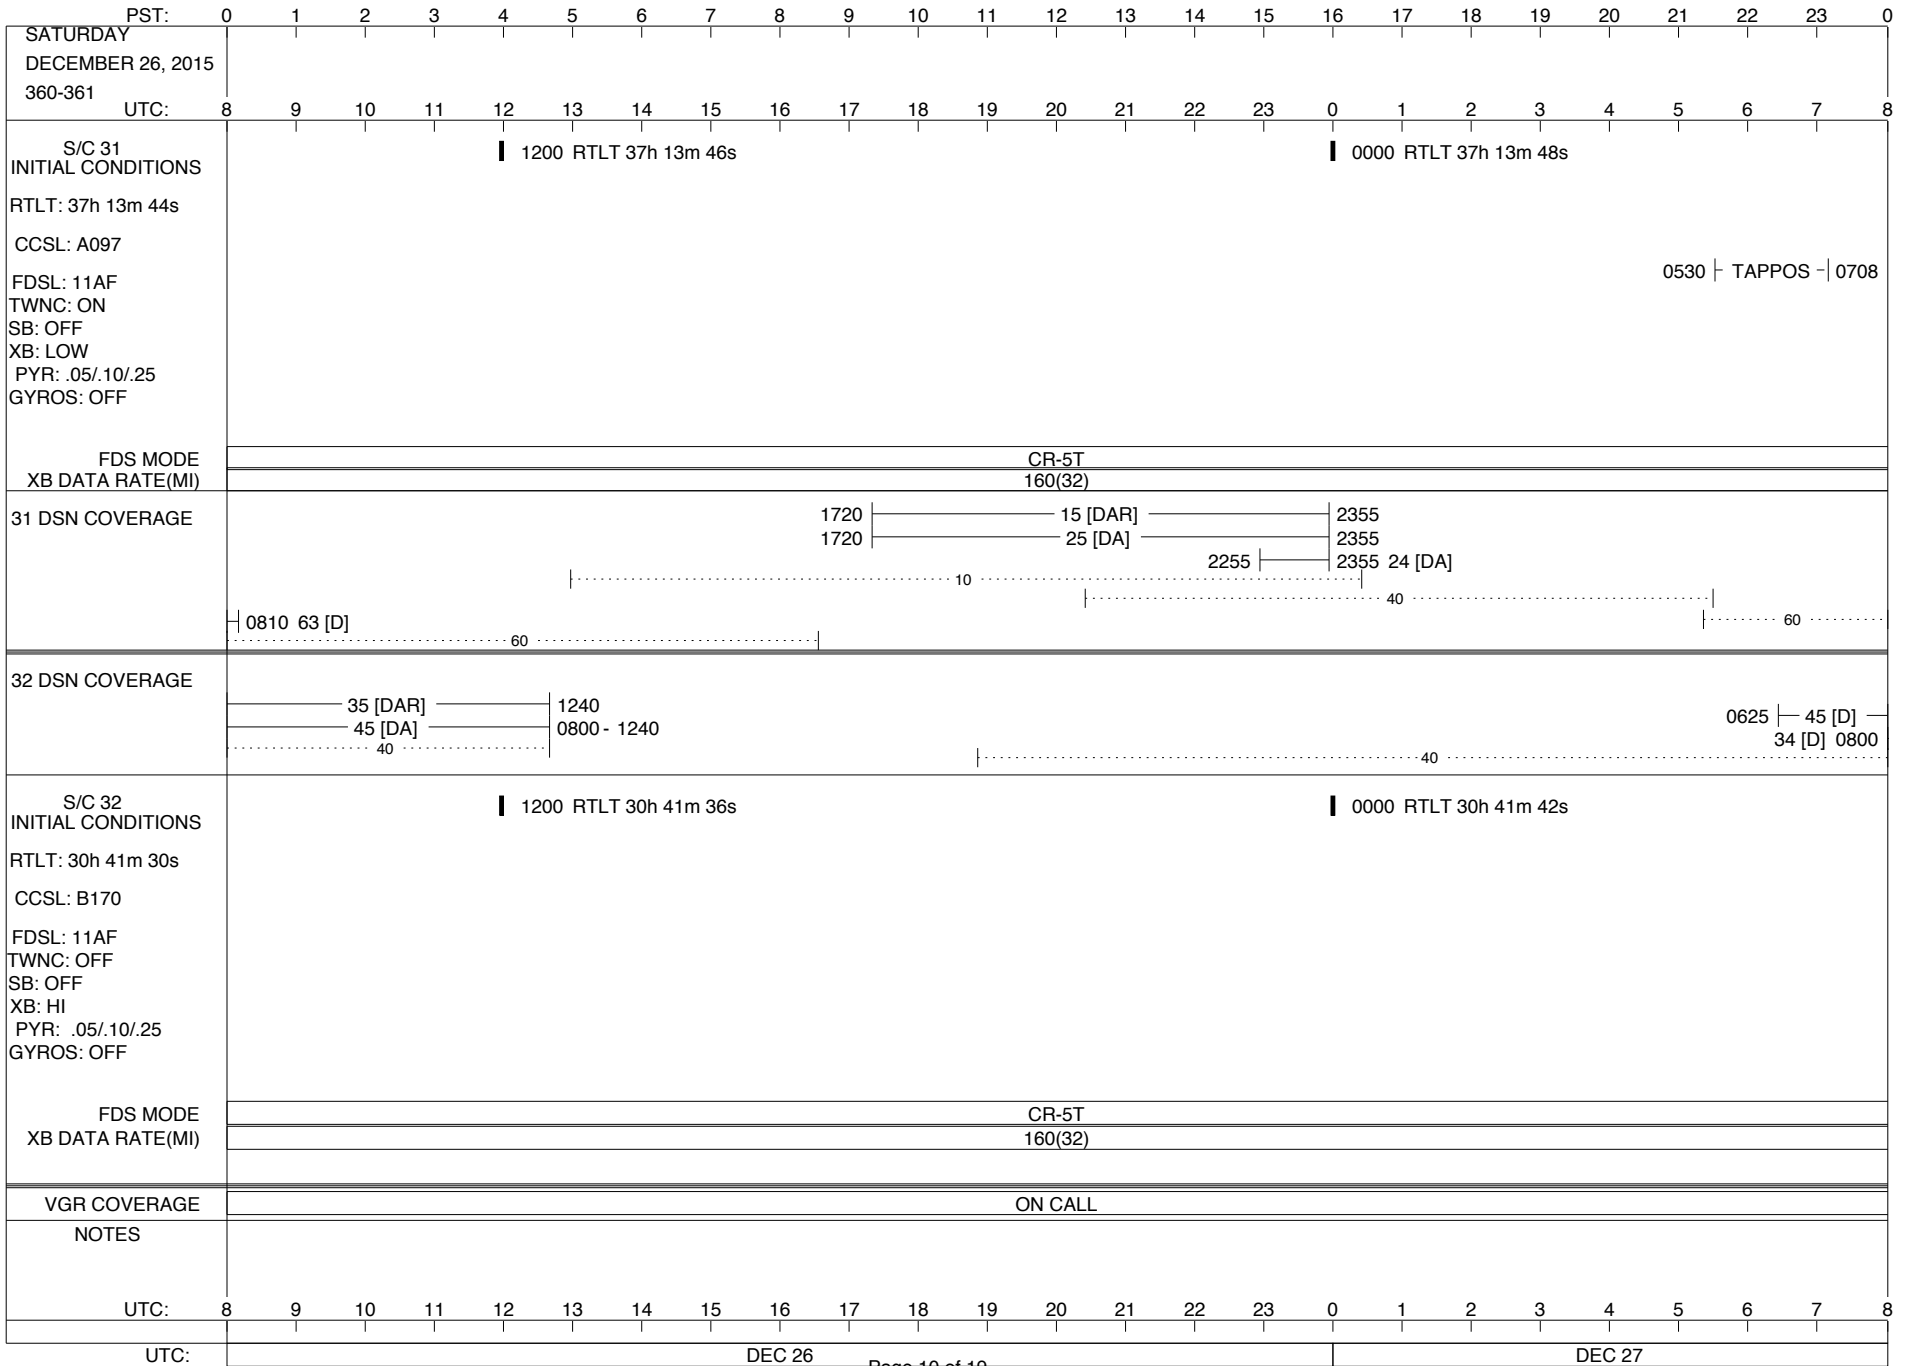

ISSUE DATE: 12/17/15 06:58