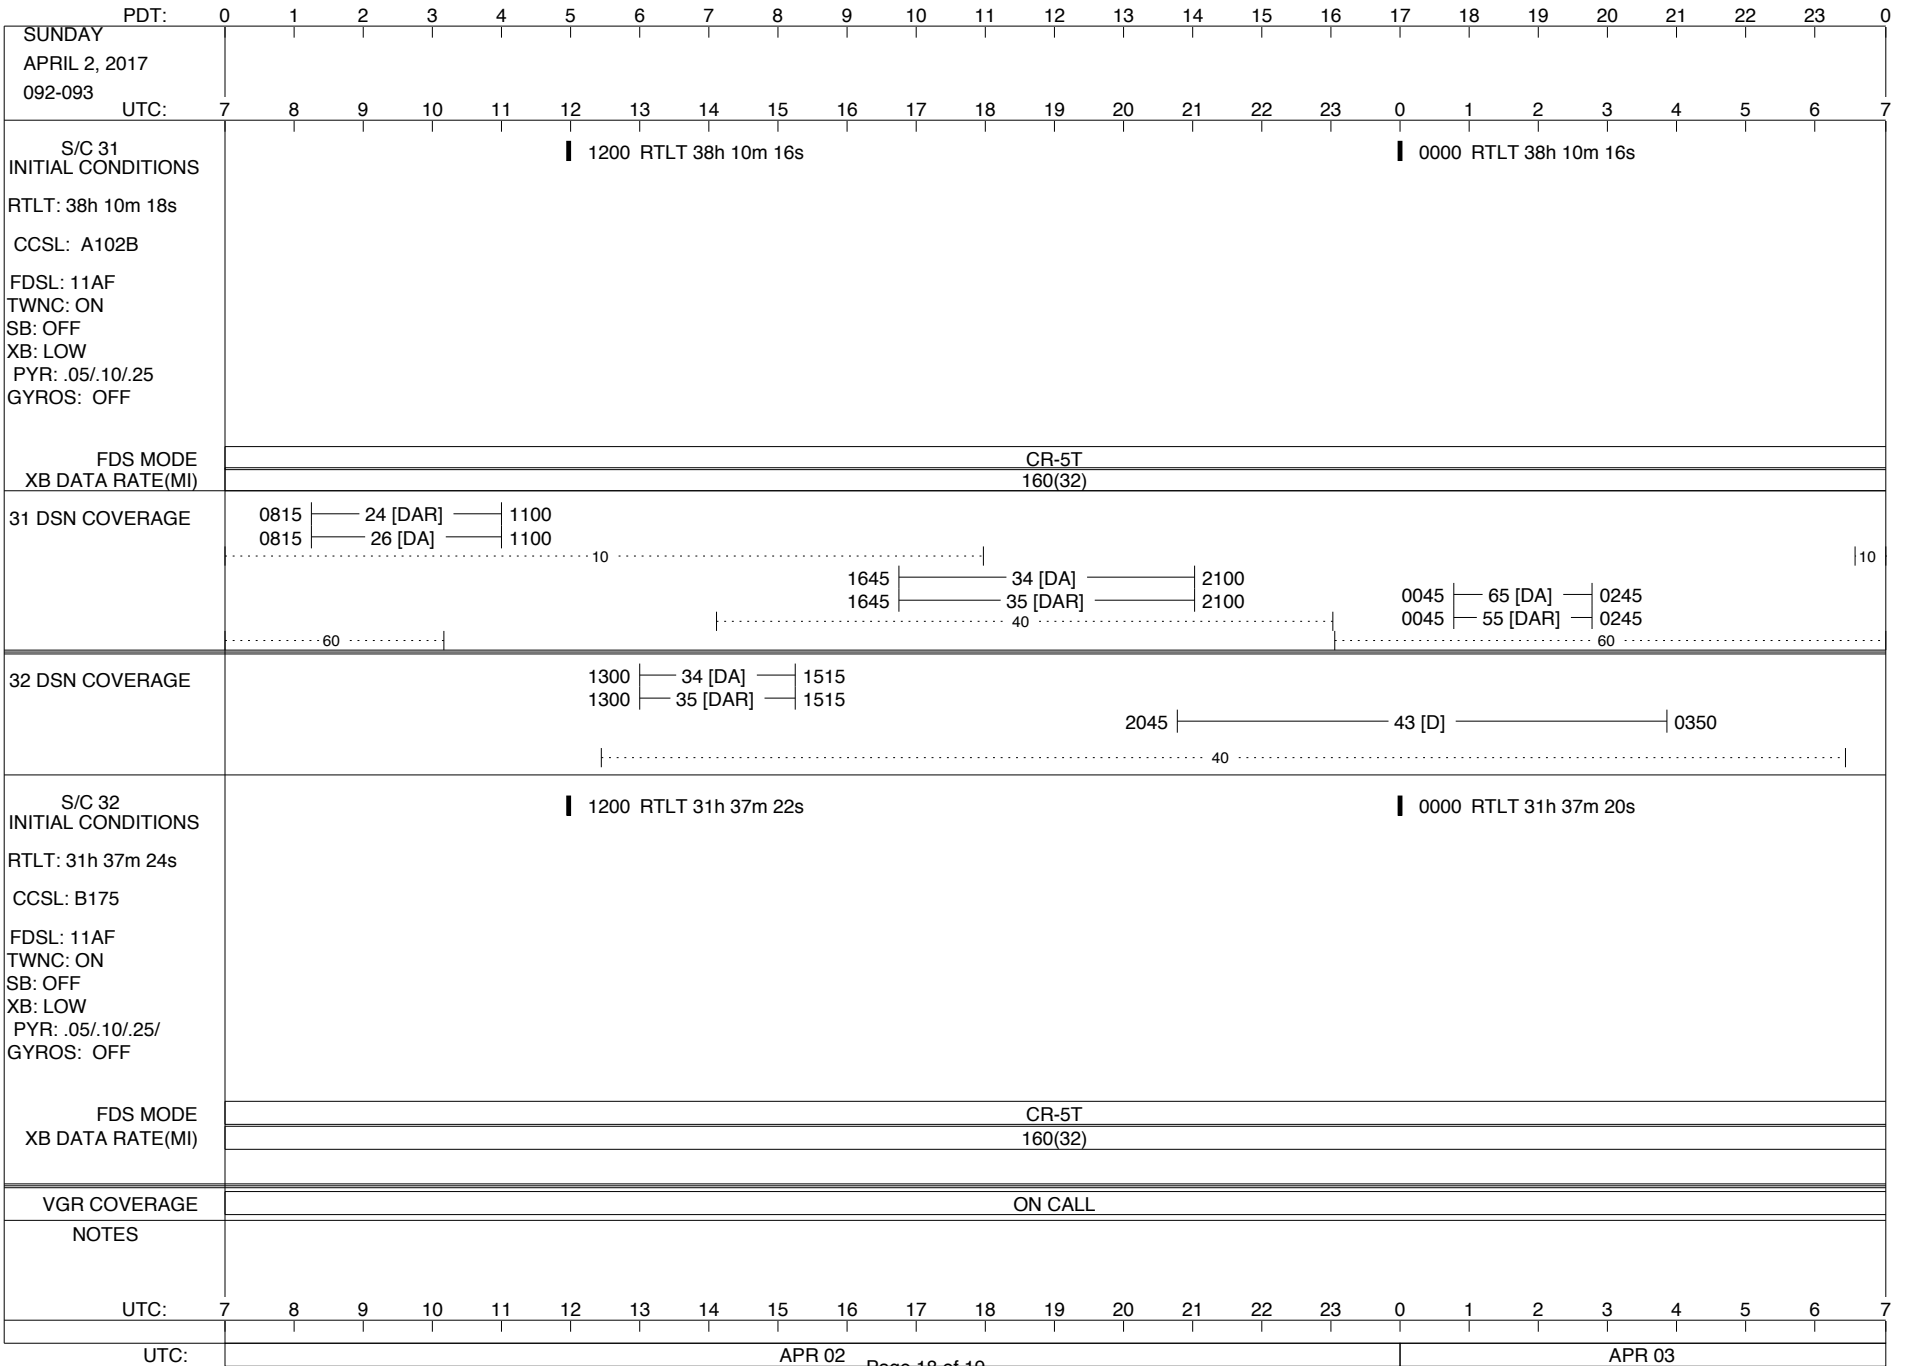

ISSUE DATE: 03/16/17 12:42