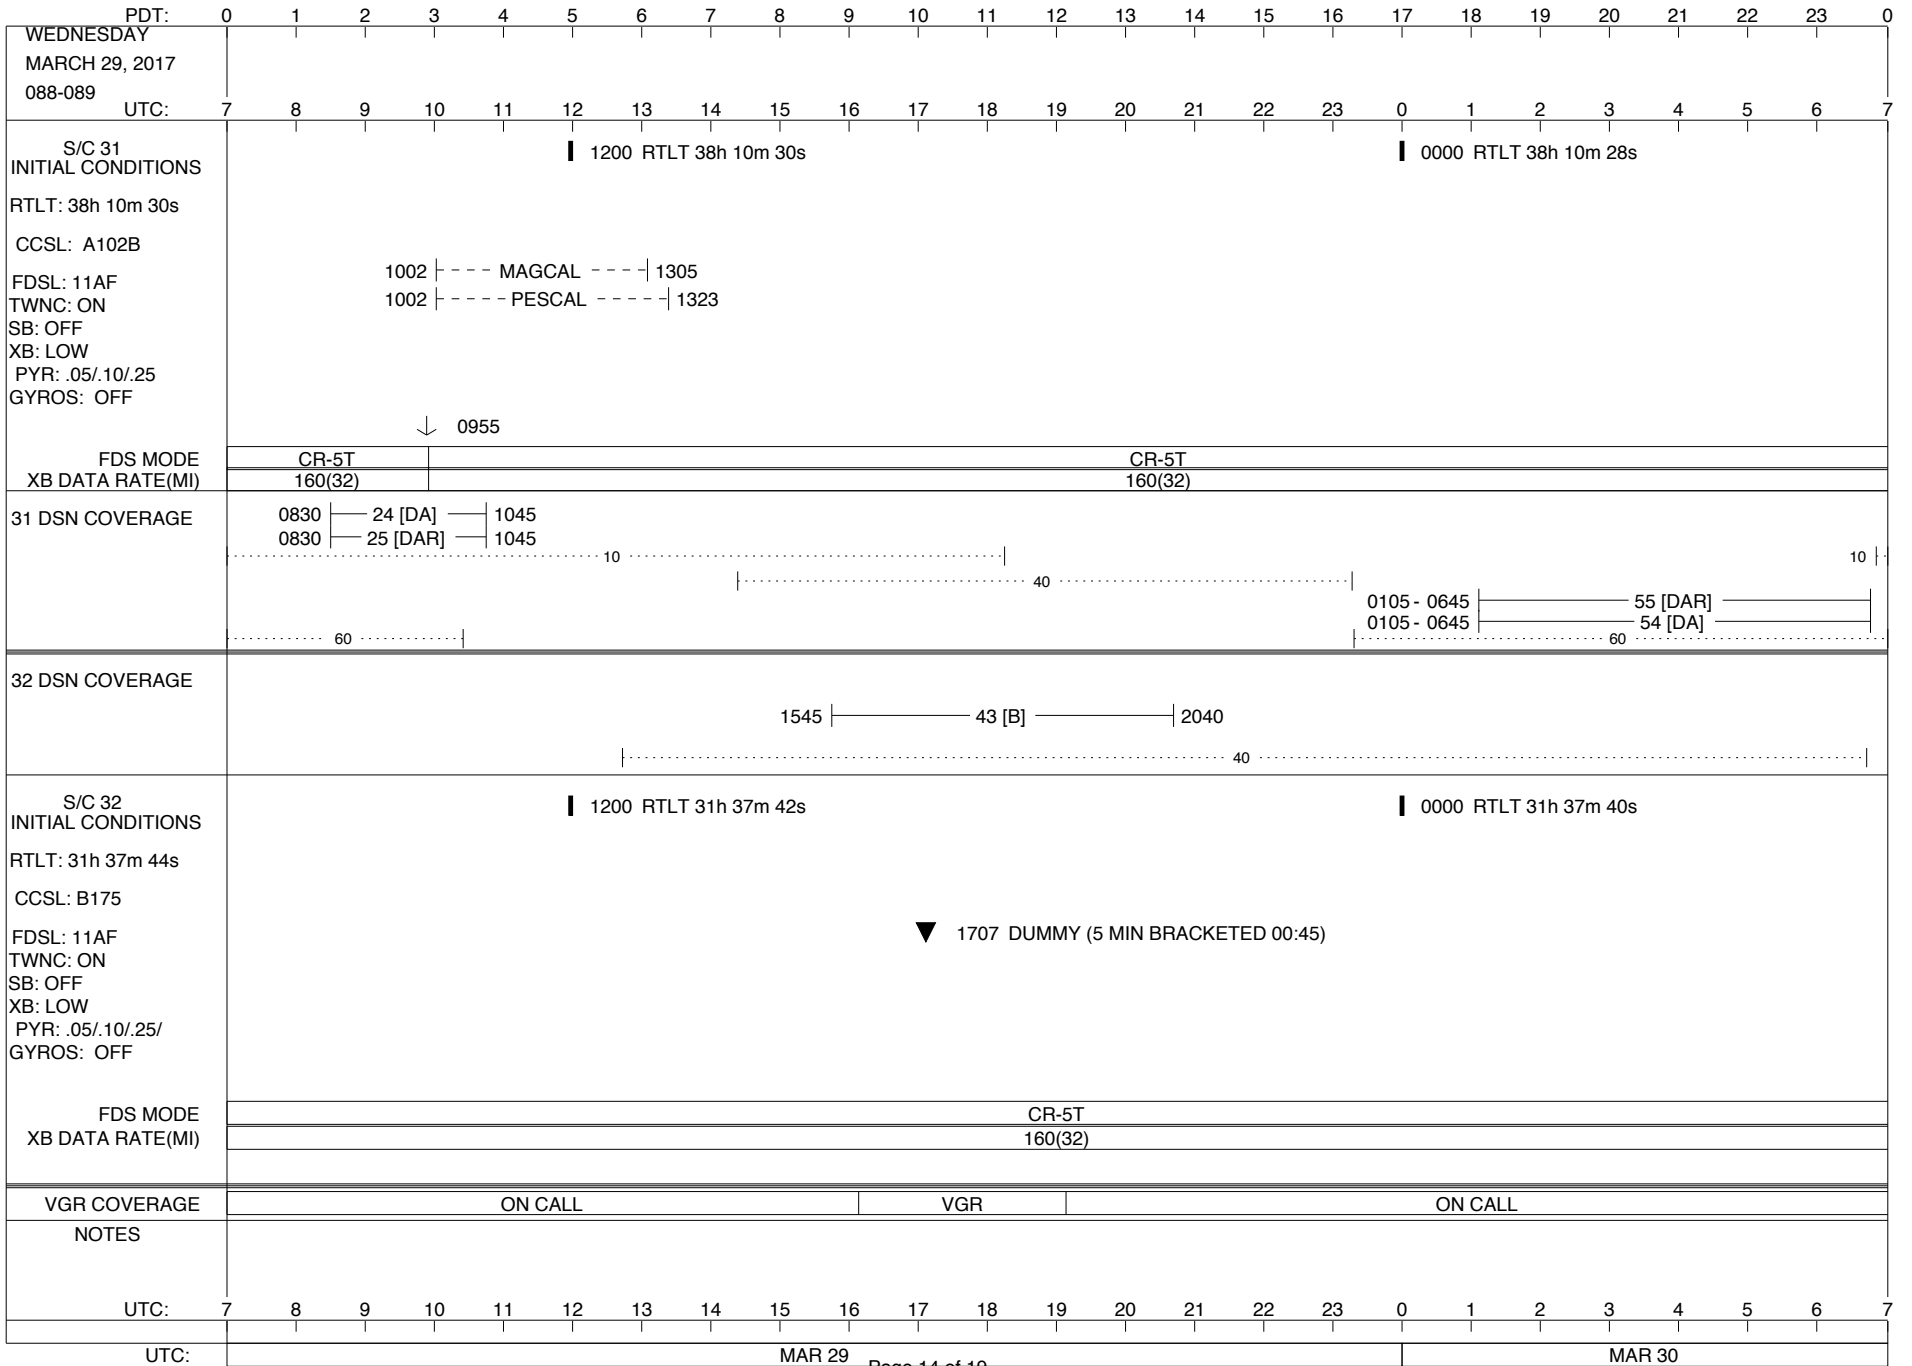

ISSUE DATE: 03/16/17 12:42